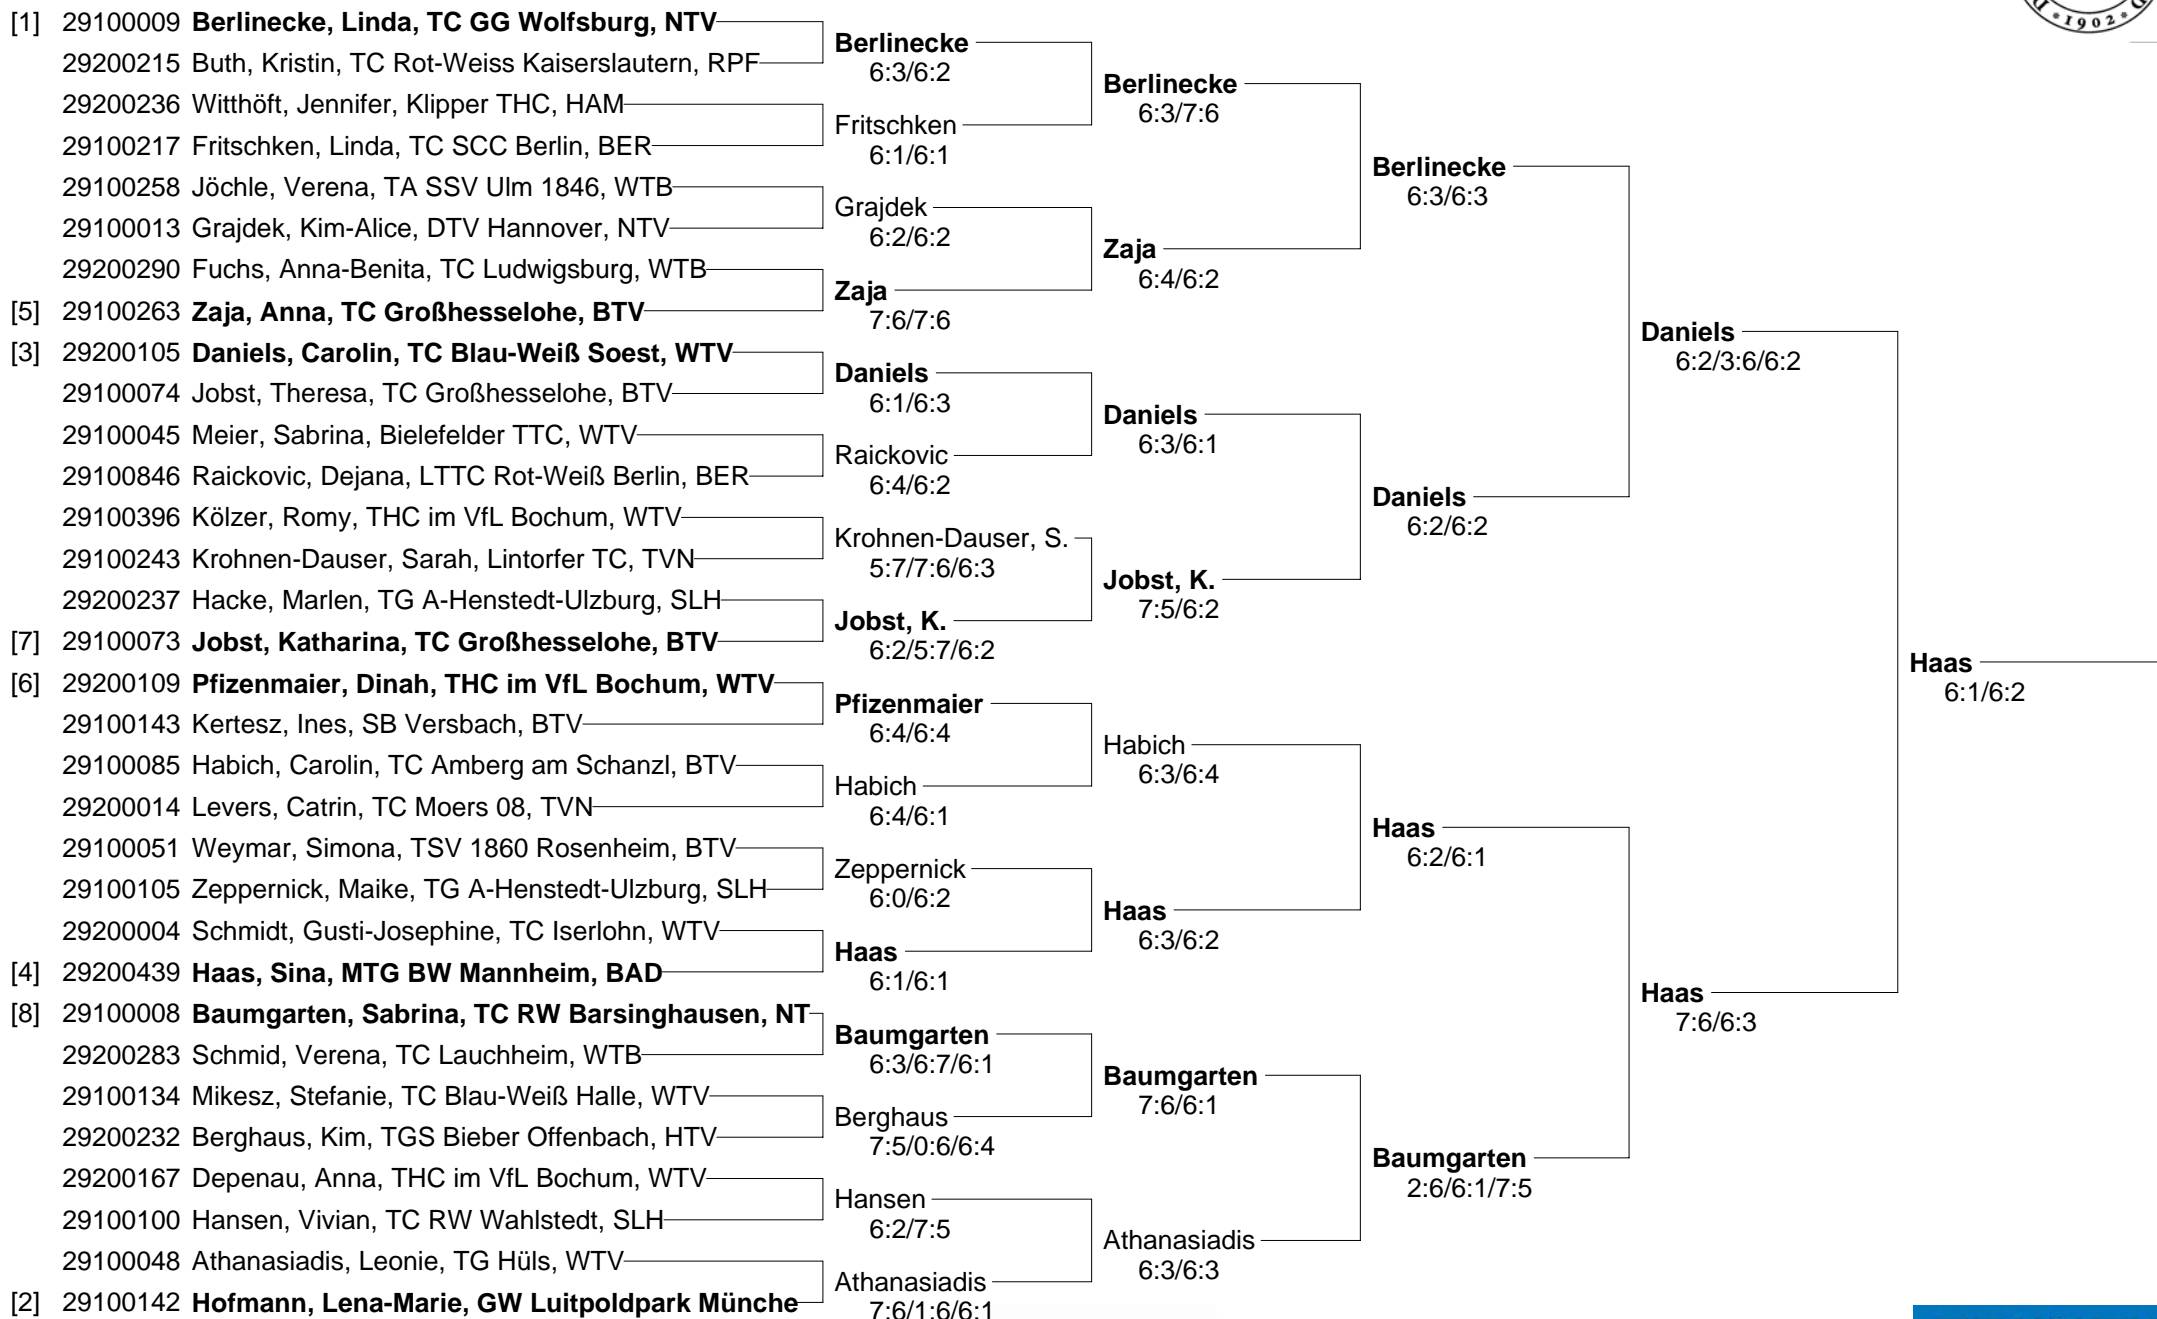

vom 10. bis 15.03.2009 in Essen

Juniorinnen U16

Deutsche Jugend-Hallenmeisterschaften der Juniorinnen und Junioren U18, U16 und U14

vom 10. bis 15.03.2009 in Essen

Juniorinnen U18

**Deutsche Jugend-Hallenmeisterschaften der Juniorinnen und Junioren U18, U16 und U14
vom 10. bis 15.03.2009 in Essen
Junioren U14 - Doppel**