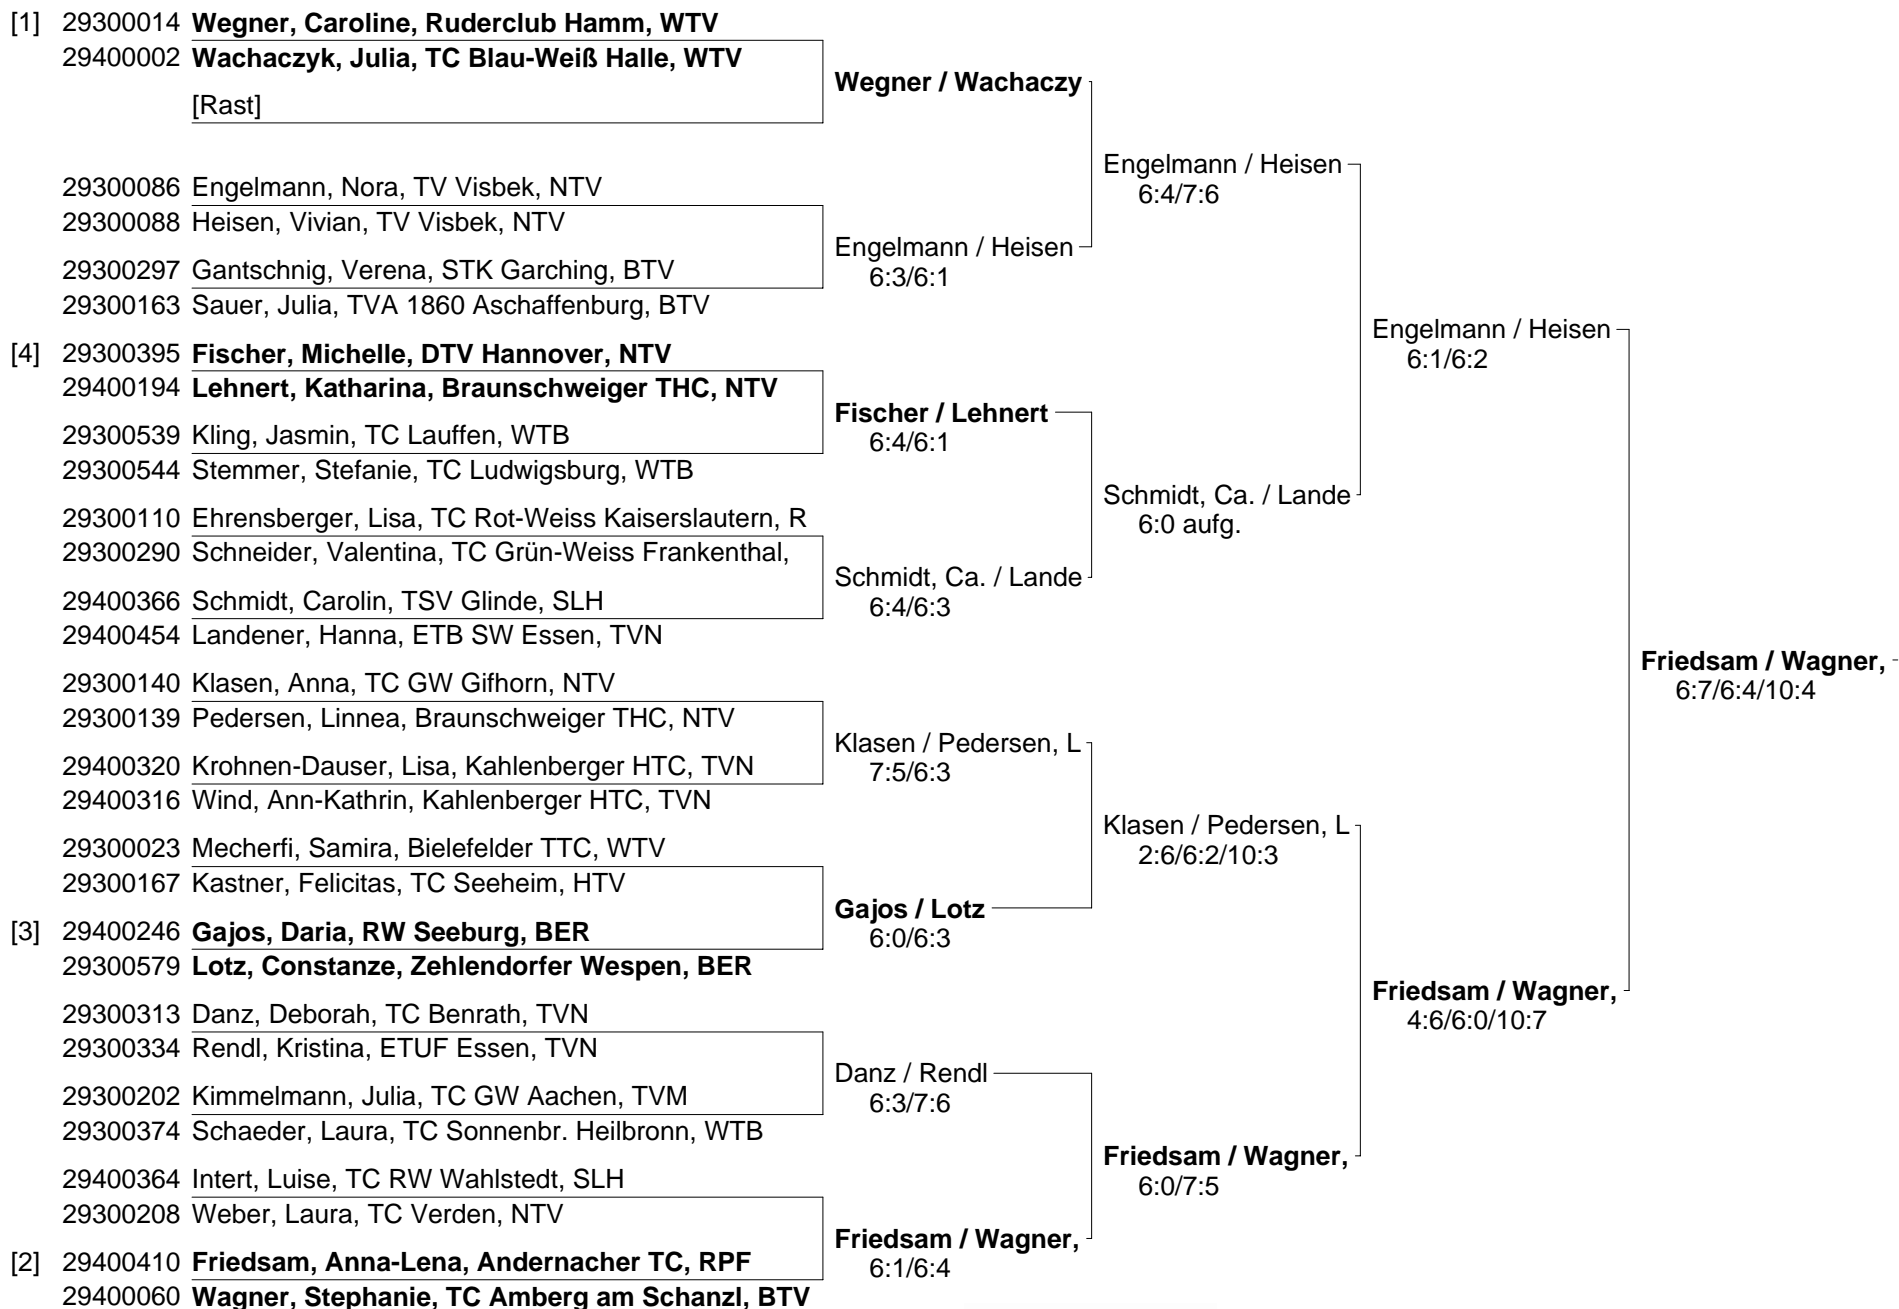

Müller, Lar. / Steur
o.Sp.

[Rast]

[2] 29500308 **Bosnjak, Madeline, Ober-Mörlar TC, HTV**
29500390 **Larsen, Sonja, TC Verden, NTV**

Bosnjak / Larsen

**Deutsche Jugend-Hallenmeisterschaften der Juniorinnen und Junioren U18, U16 und U14
vom 10. bis 15.03.2009 in Essen
Juniorinnen U16 - Doppel**