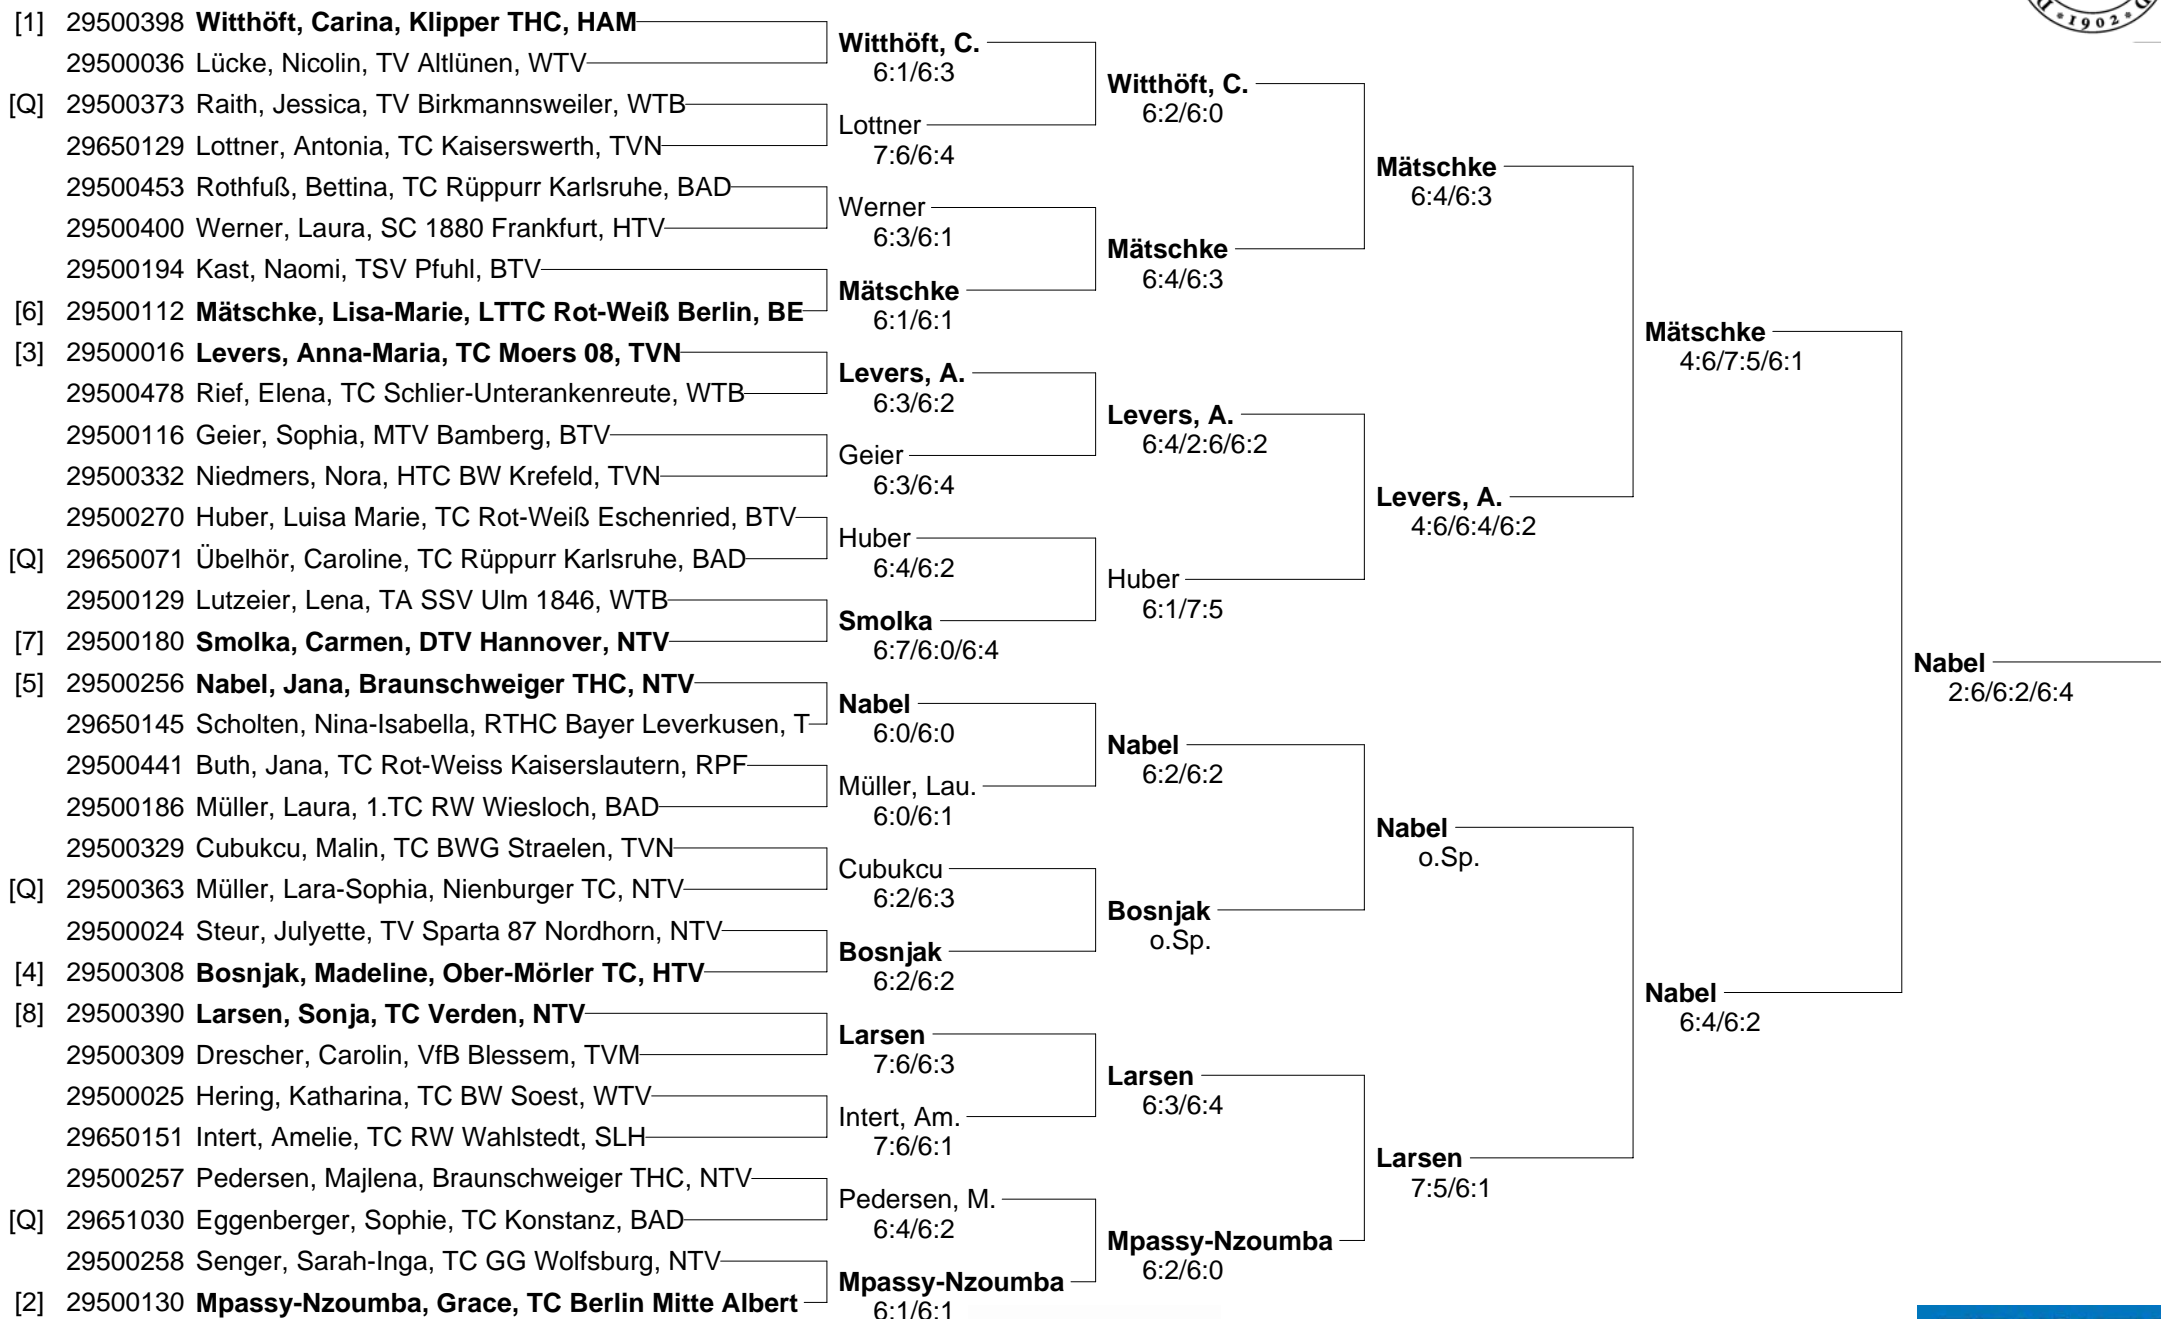

vom 10. bis 15.03.2009 in Essen

Junioren U16

Deutsche Jugend-Hallenmeisterschaften der Juniorinnen und Junioren U18, U16 und U14

vom 10. bis 15.03.2009 in Essen

Juniorinnen U14

Deutsche Jugend-Hallenmeisterschaften der Juniorinnen und Junioren U18, U16 und U14