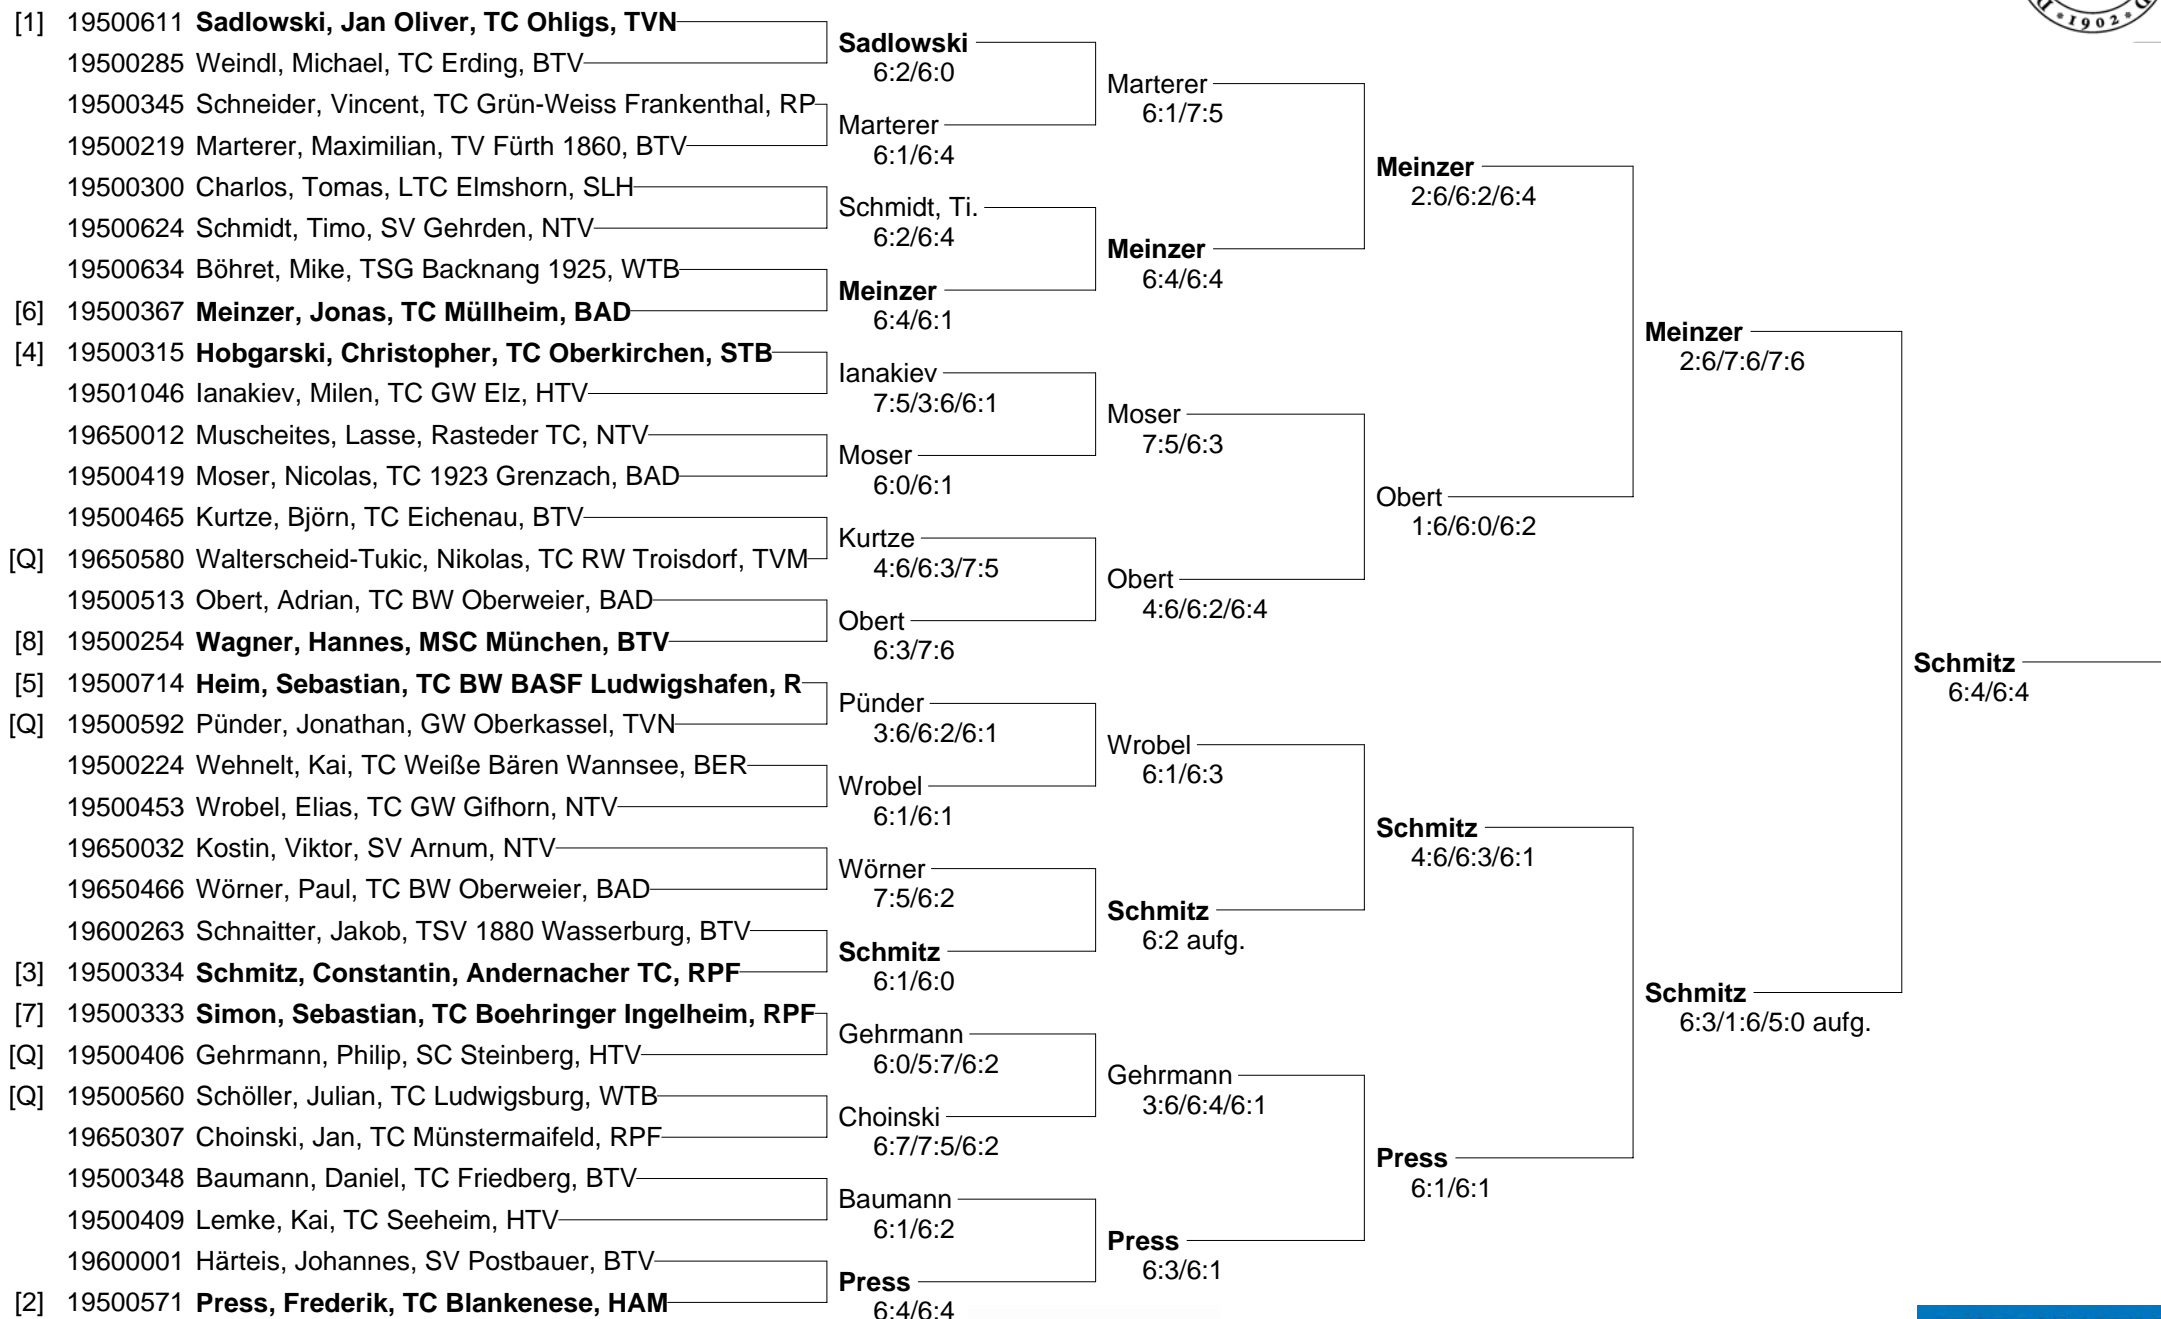

Deutsche Jugend-Hallenmeisterschaften der Juniorinnen und Junioren U18, U16 und U14

vom 10. bis 15.03.2009 in Essen

Junioren U14

Deutsche Jugend-Hallenmeisterschaften der Juniorinnen und Junioren U18, U16 und U14