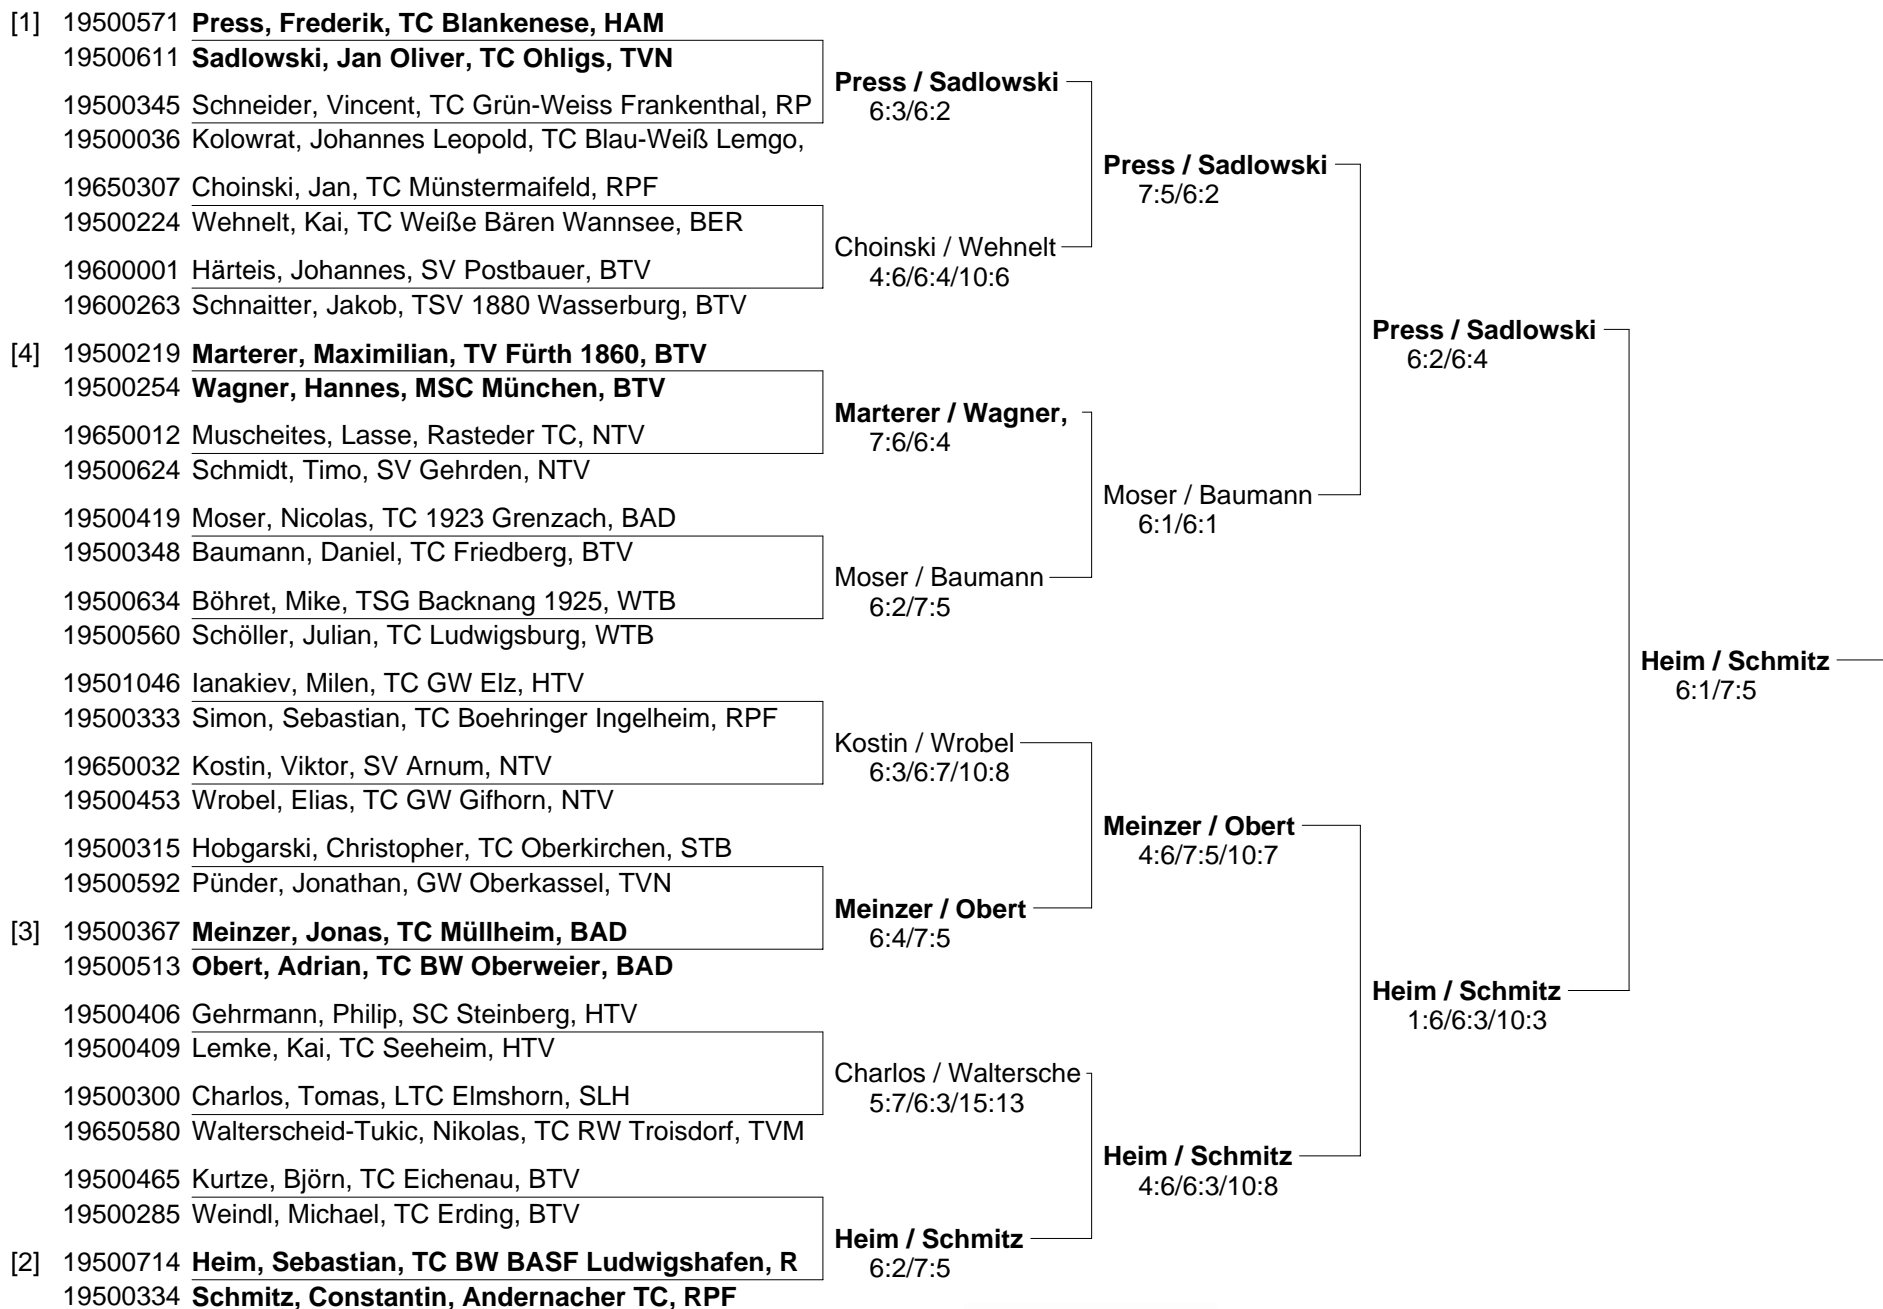

vom 10. bis 15.03.2009 in Essen

Juniorinnen U16

Deutsche Jugend-Hallenmeisterschaften der Juniorinnen und Junioren U18, U16 und U14

vom 10. bis 15.03.2009 in Essen

Juniorinnen U18

**Deutsche Jugend-Hallenmeisterschaften der Juniorinnen und Junioren U18, U16 und U14
vom 10. bis 15.03.2009 in Essen
Junioren U14 - Doppel**