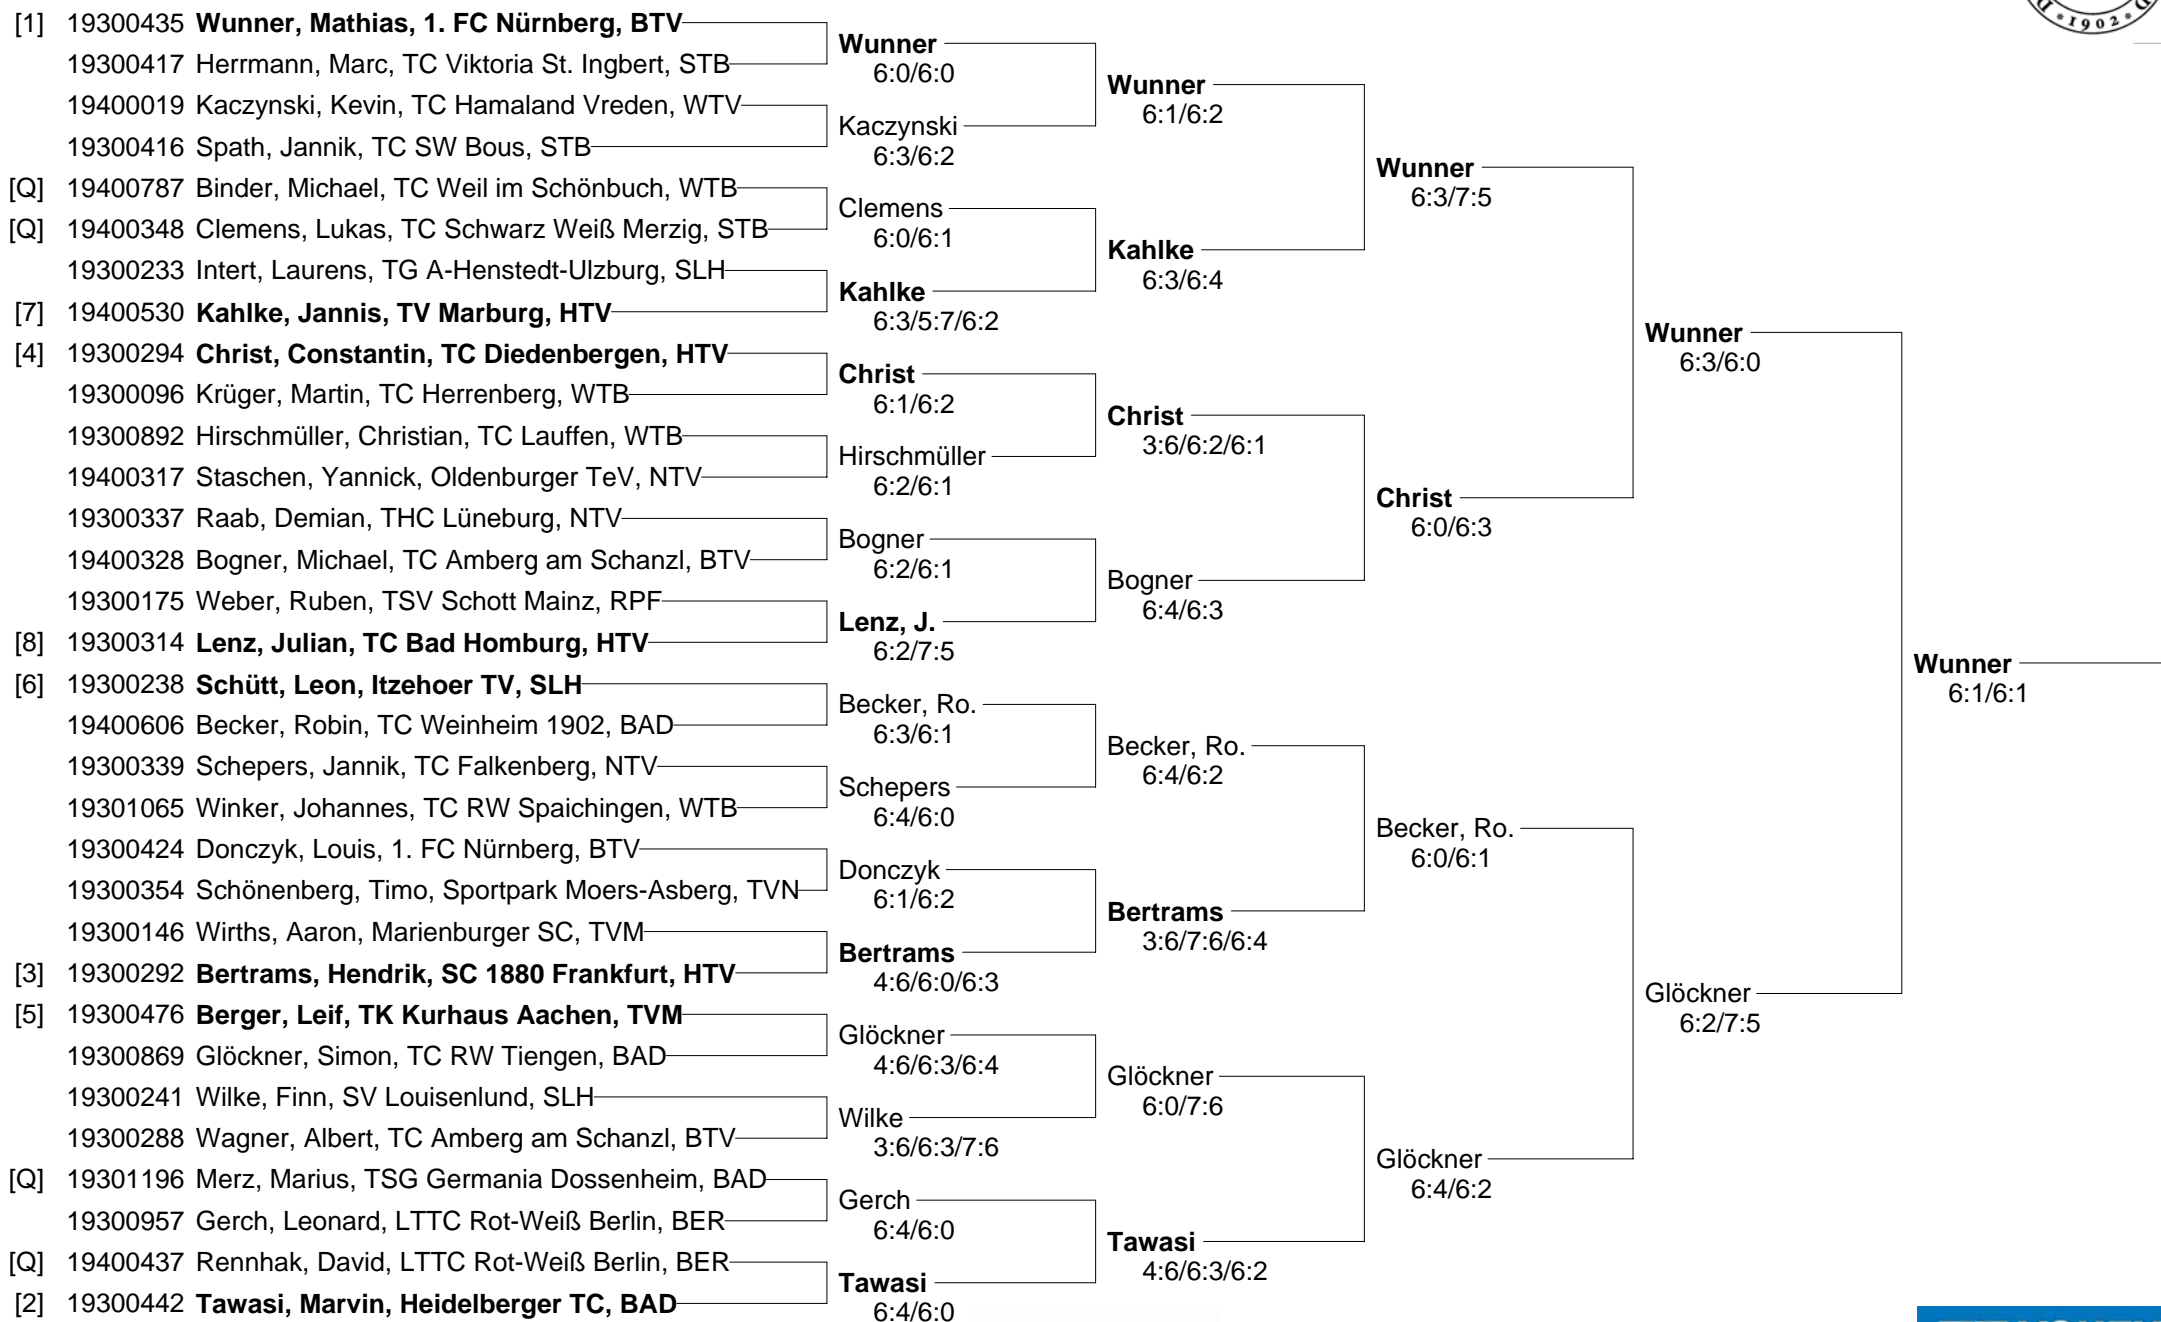

Deutsche Jugend-Hallenmeisterschaften der Juniorinnen und Junioren U18, U16 und U14

vom 10. bis 15.03.2009 in Essen

Junioren U16