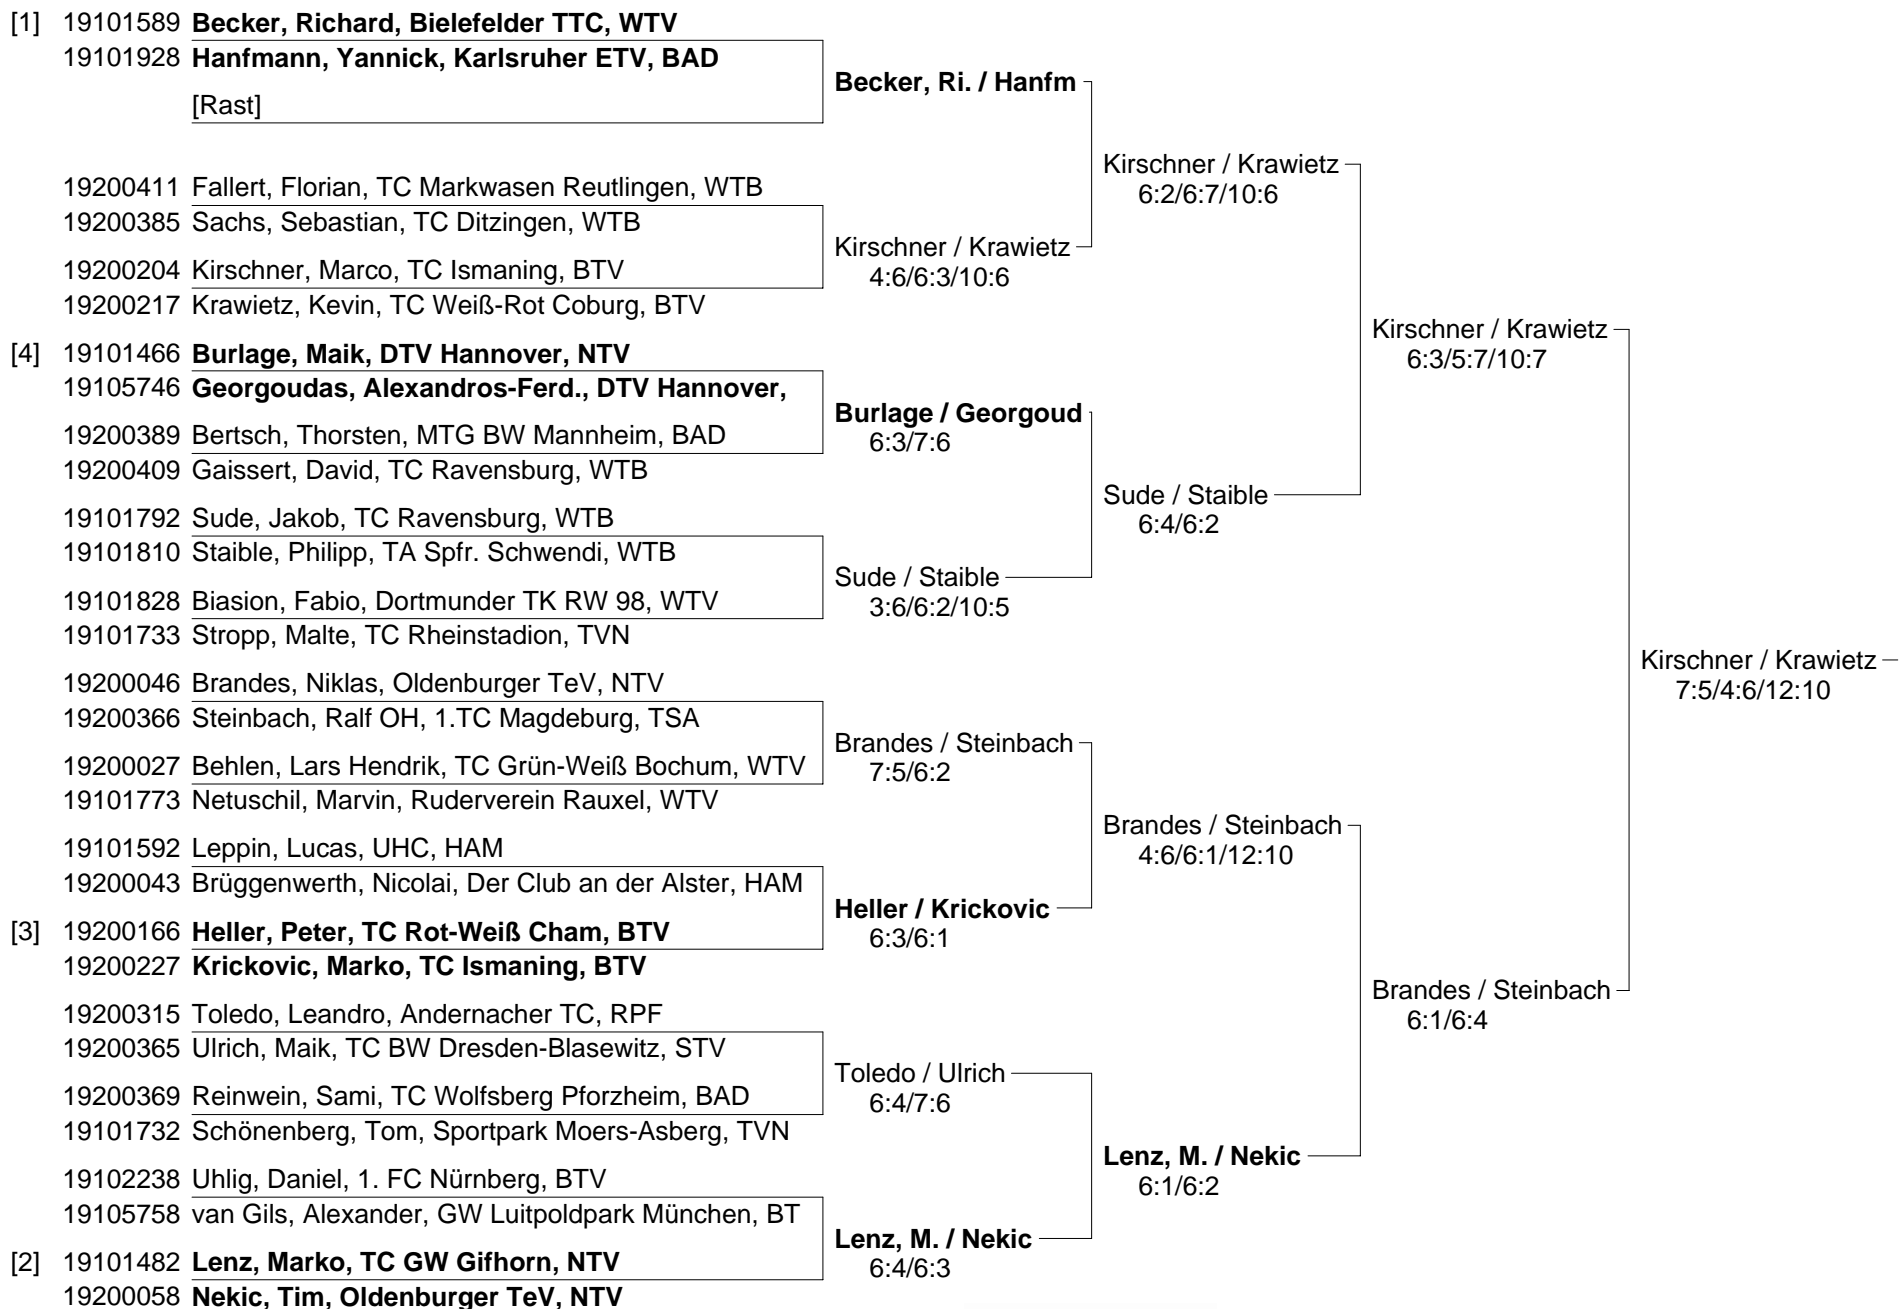

**Deutsche Jugend-Hallenmeisterschaften der Juniorinnen und Junioren U18, U16 und U14
vom 10. bis 15.03.2009 in Essen
Junioren U18 - Doppel**