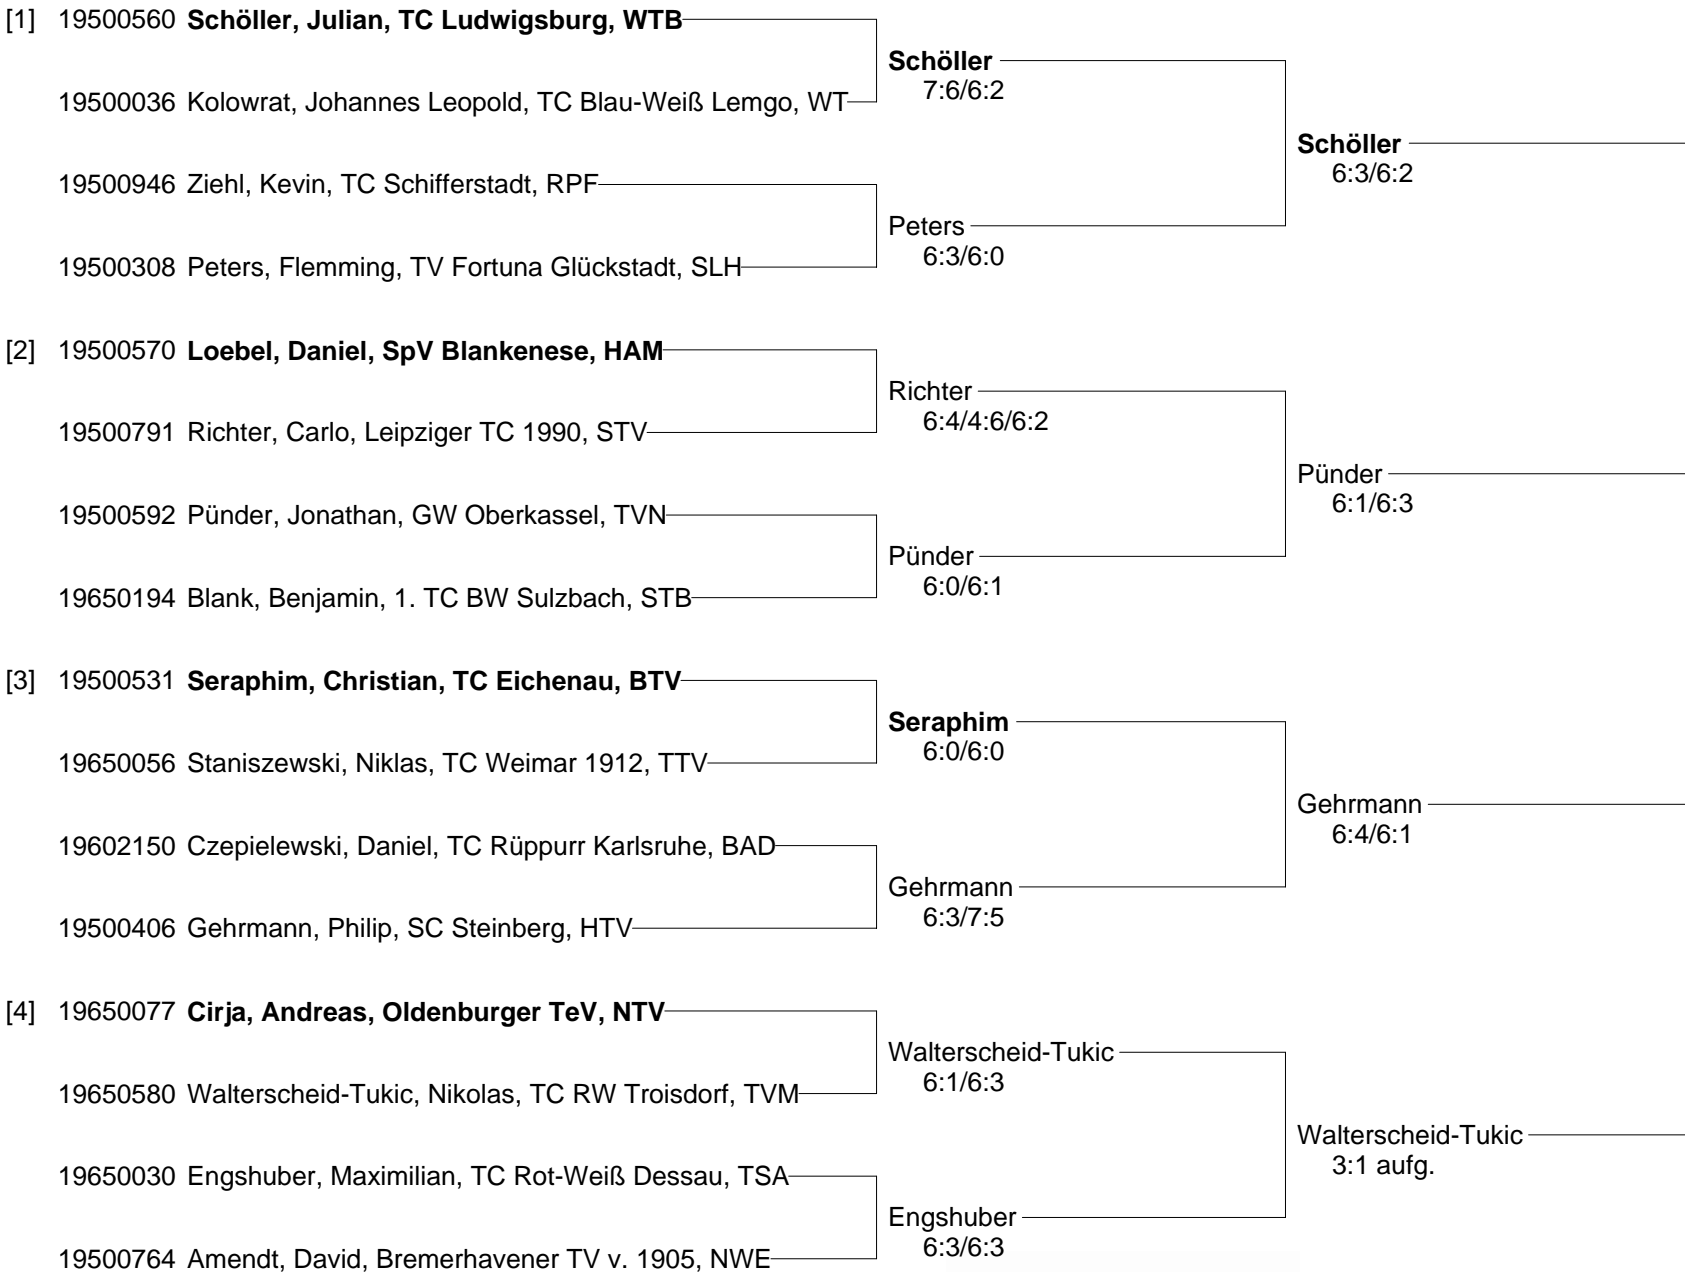

**Deutsche Jugend-Hallenmeisterschaften der Juniorinnen und Junioren U18, U16 und U14
vom 10. bis 15.03.2009 in Essen
Junioren U14 Qualifikation**