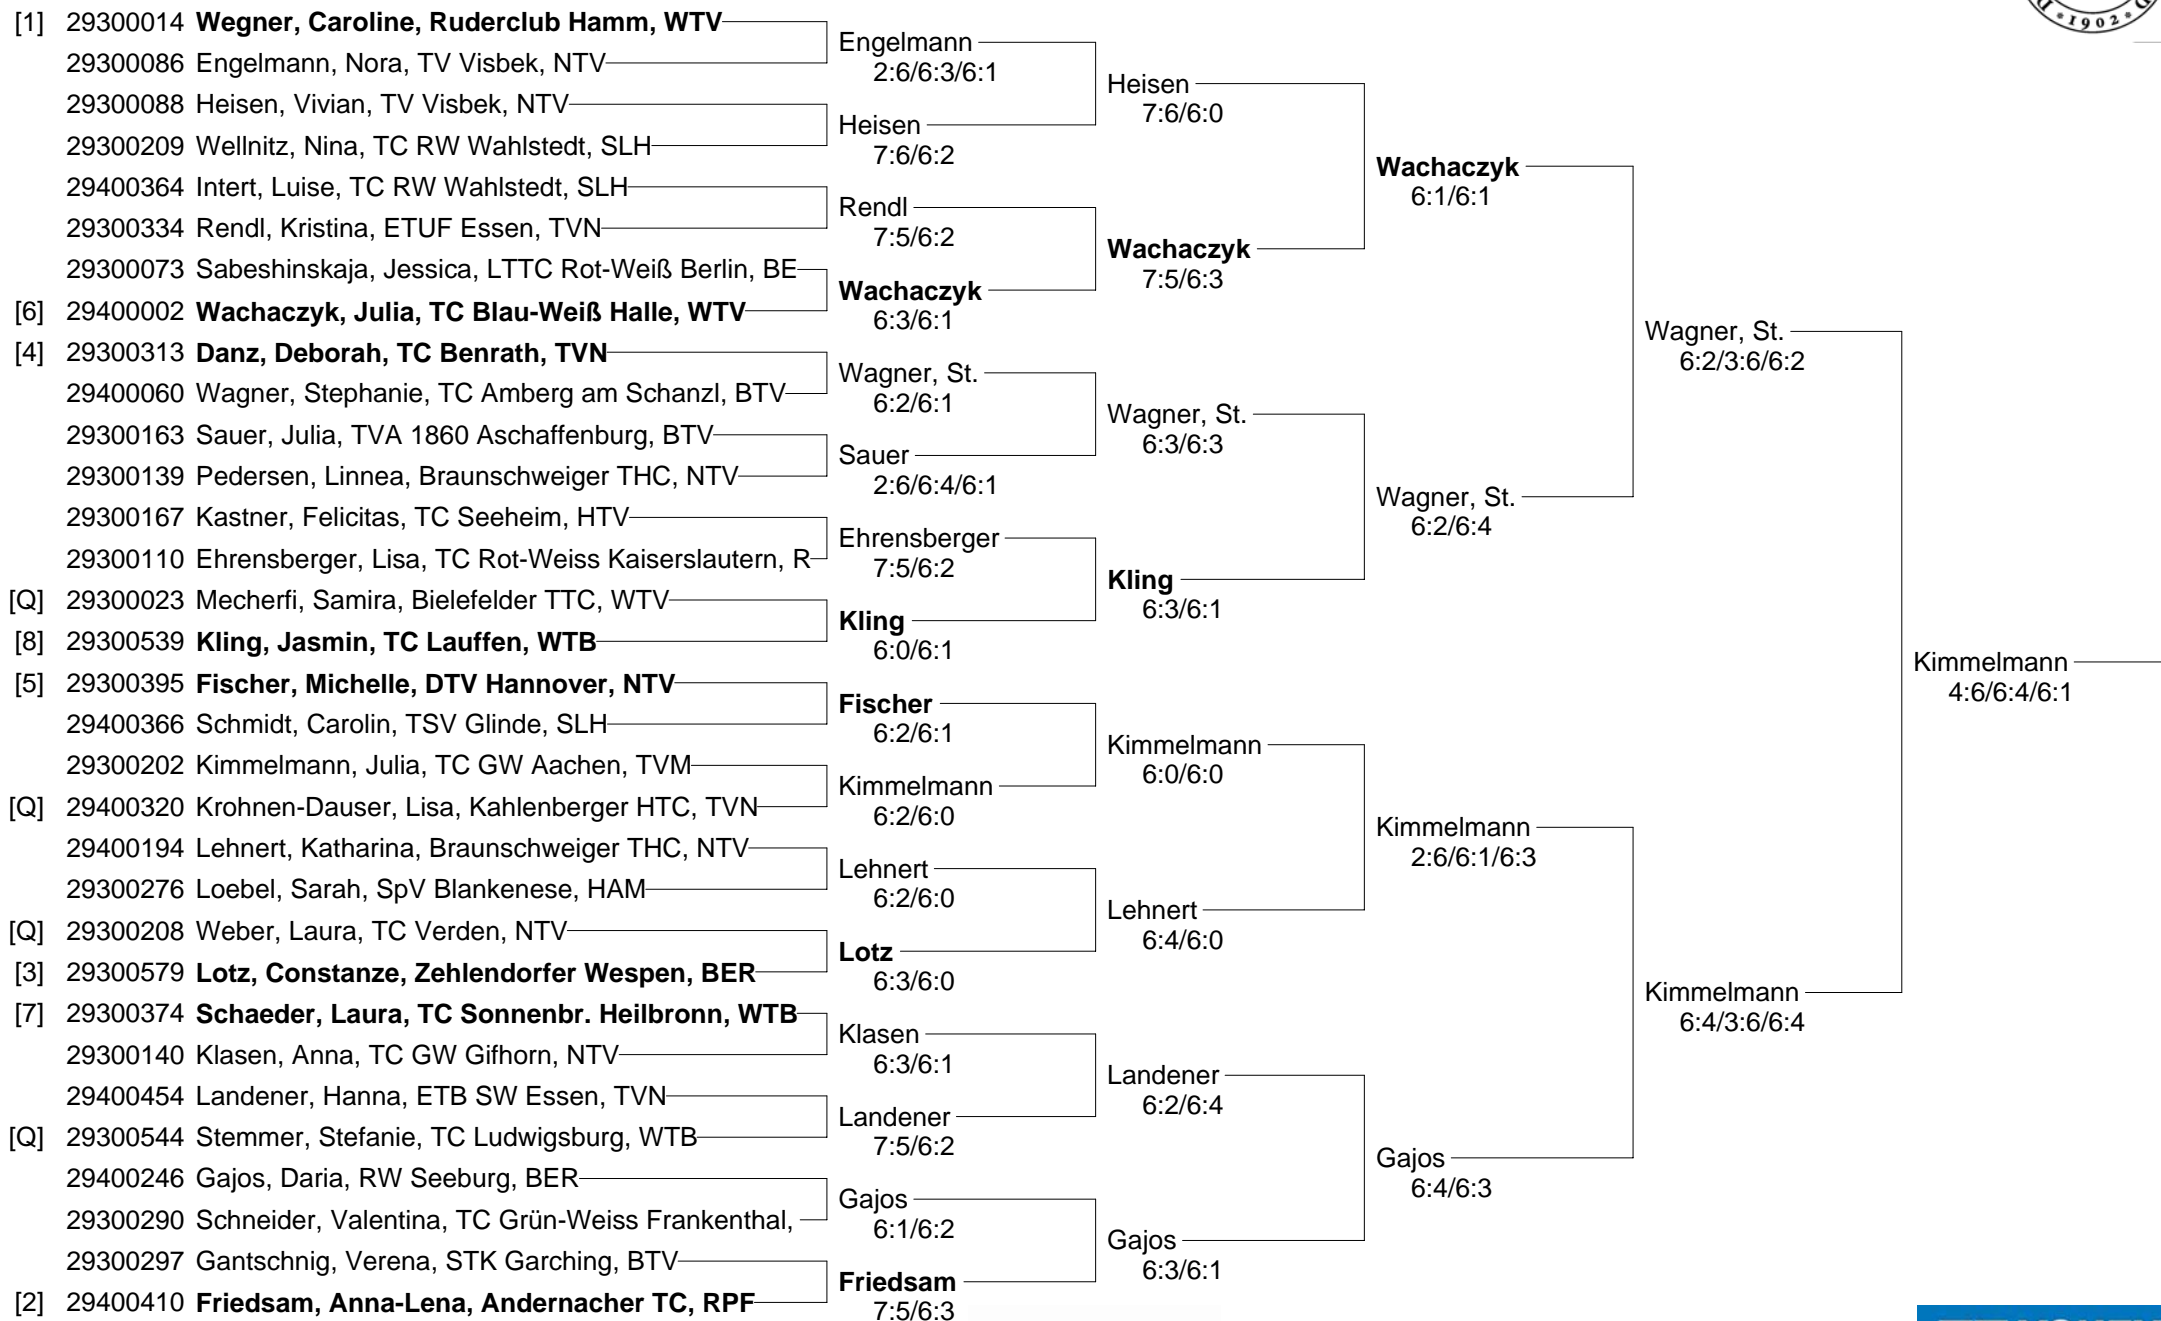

Deutsche Jugend-Hallenmeisterschaften der Juniorinnen und Junioren U18, U16 und U14

vom 10. bis 15.03.2009 in Essen

Juniorinnen U16