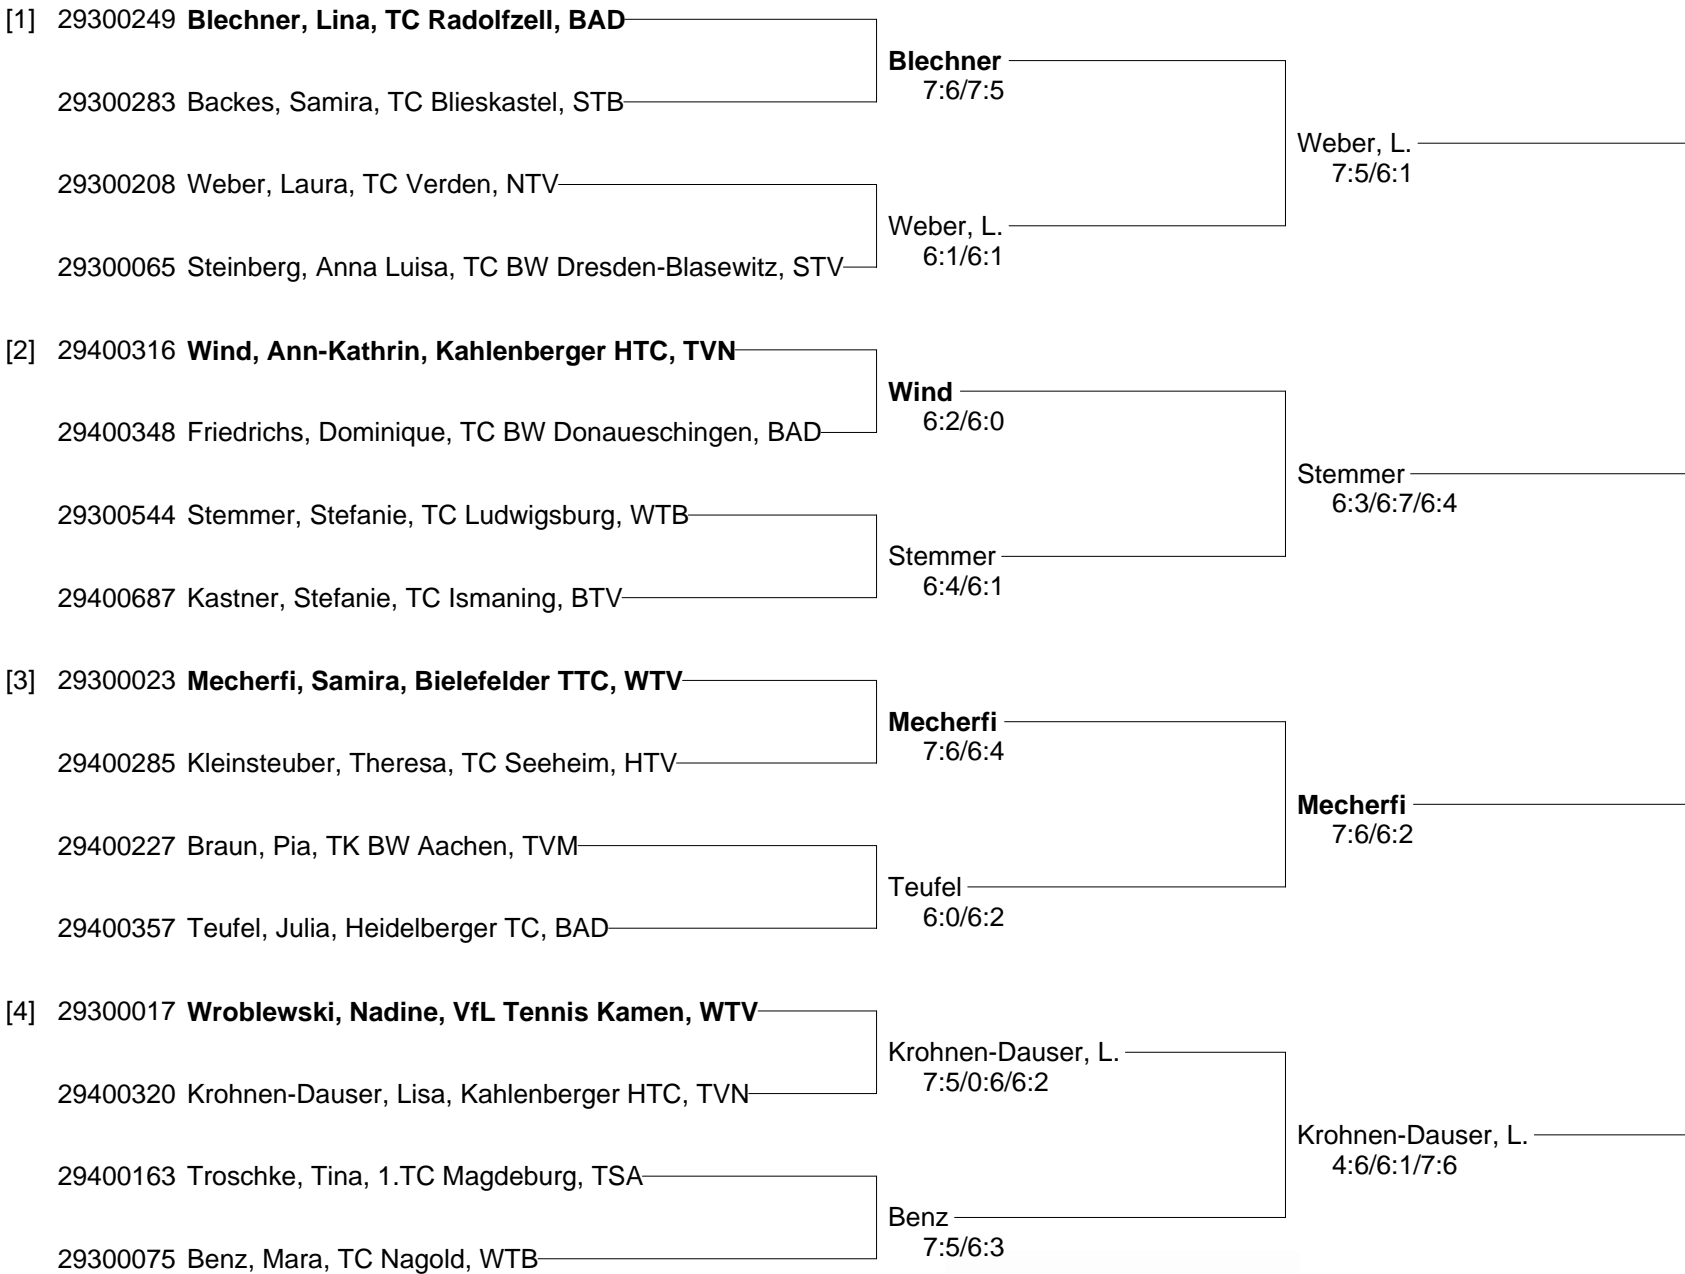

**Deutsche Jugend-Hallenmeisterschaften der Juniorinnen und Junioren U18, U16 und U14
vom 10. bis 15.03.2009 in Essen
Juniorinnen U16 Qualifikation**