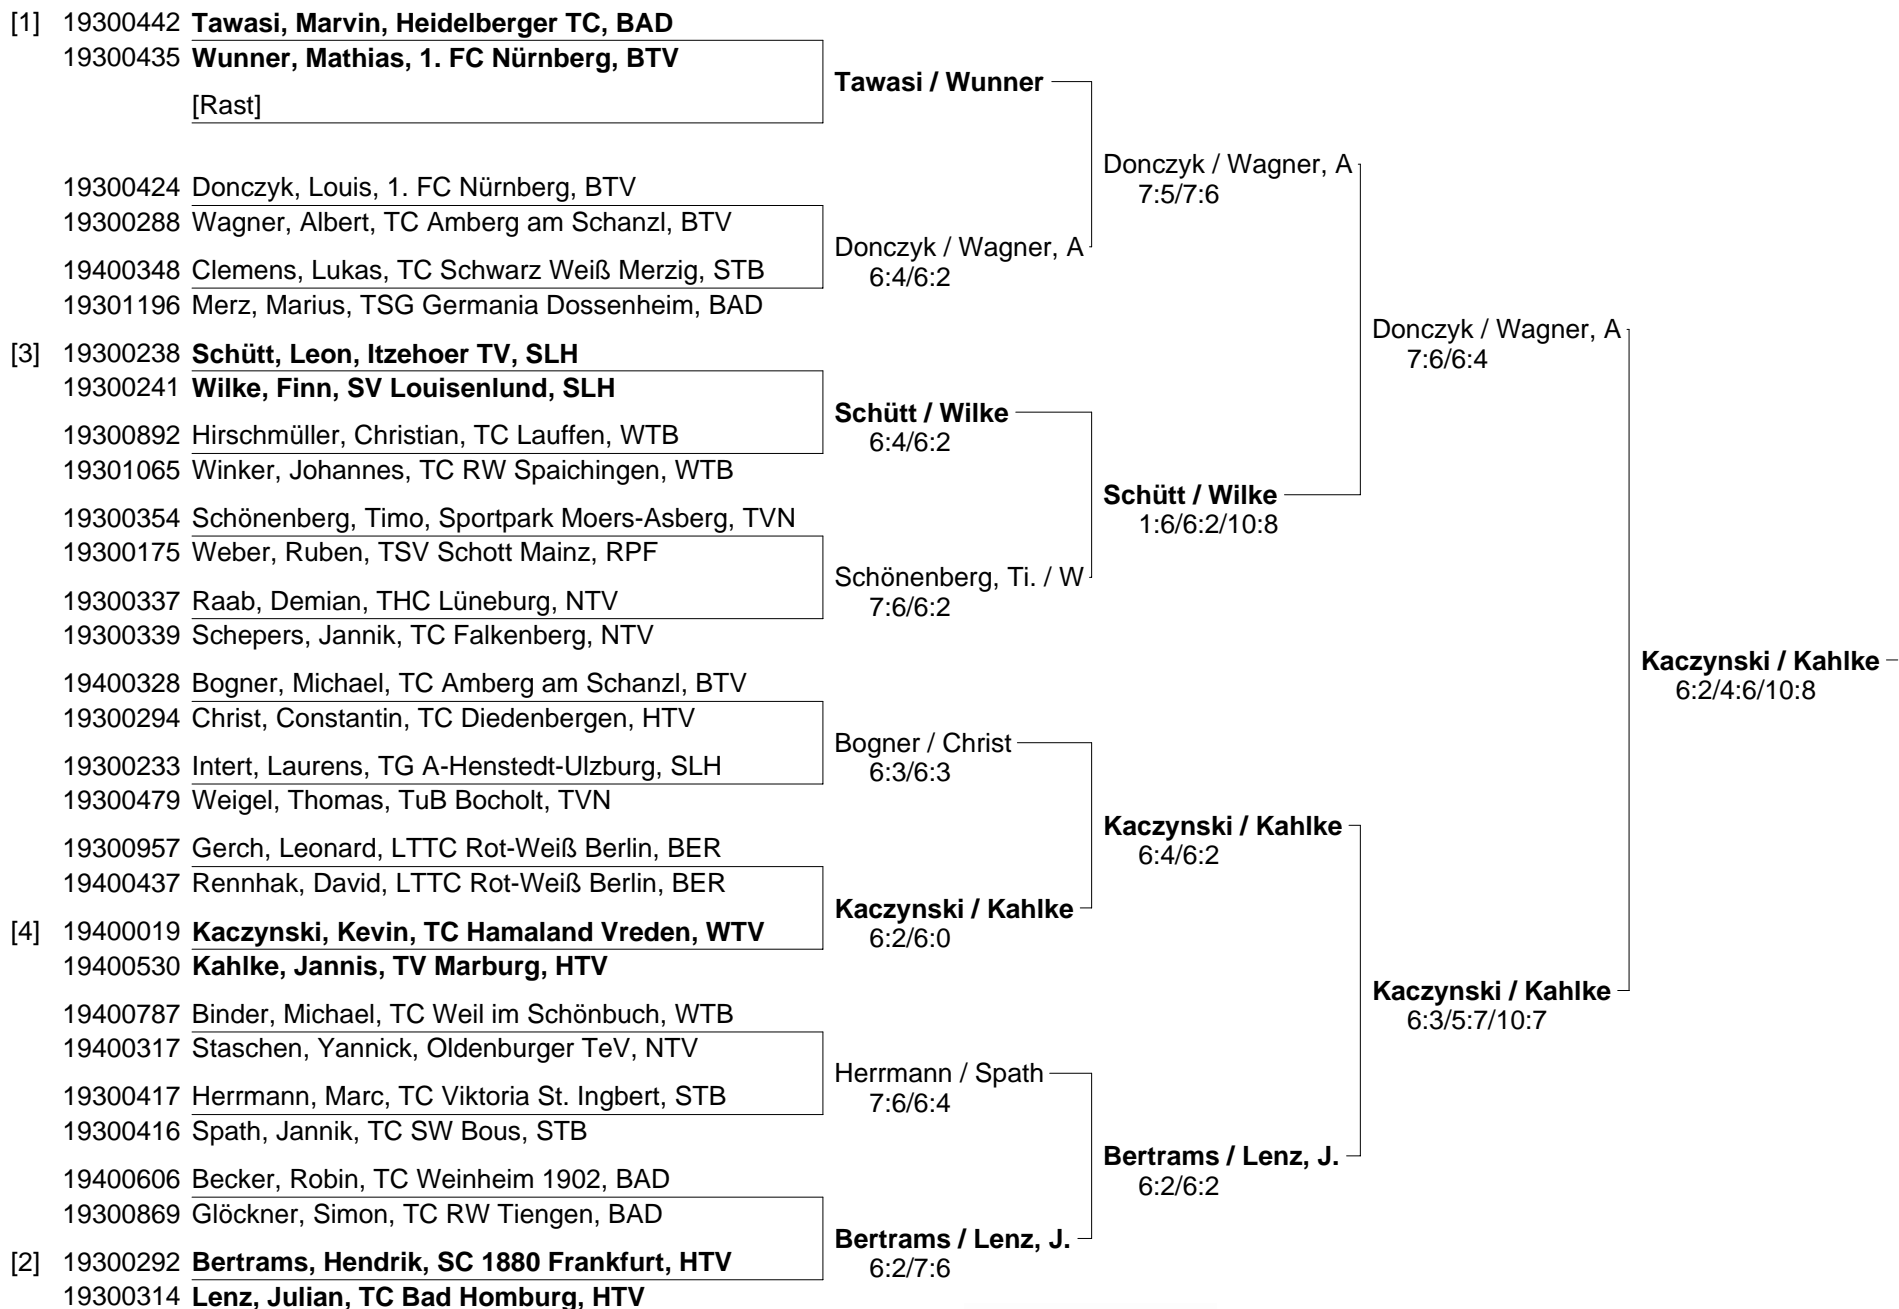

**Deutsche Jugend-Hallenmeisterschaften der Juniorinnen und Junioren U18, U16 und U14
vom 10. bis 15.03.2009 in Essen
Junioren U16 - Doppel**