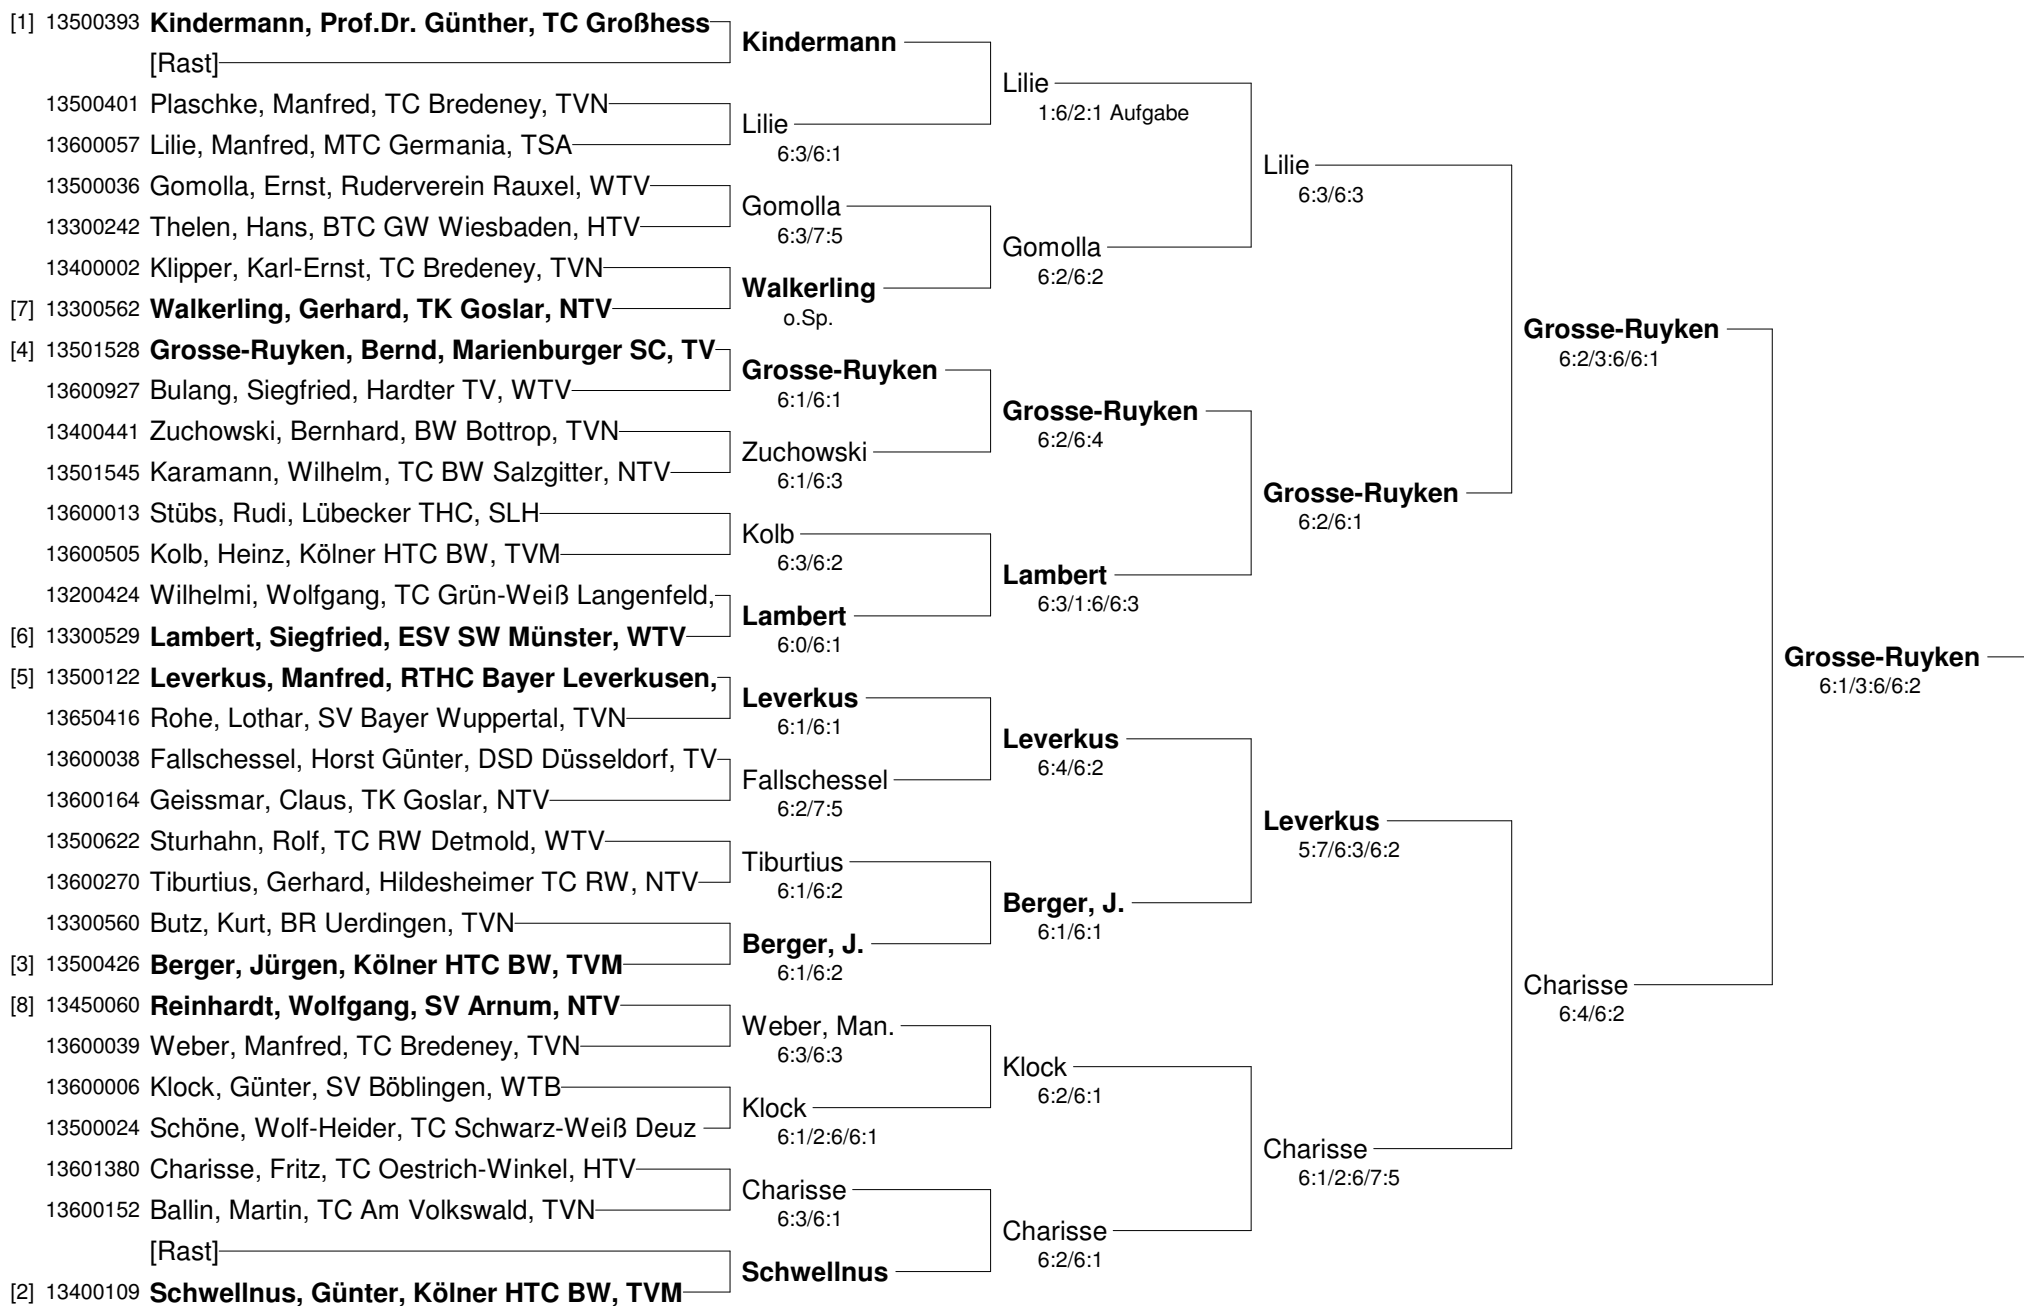

**43. Nationale Tennis-Hallenmeisterschaften 2011
für Seniorinnen und Senioren
Herren 75**