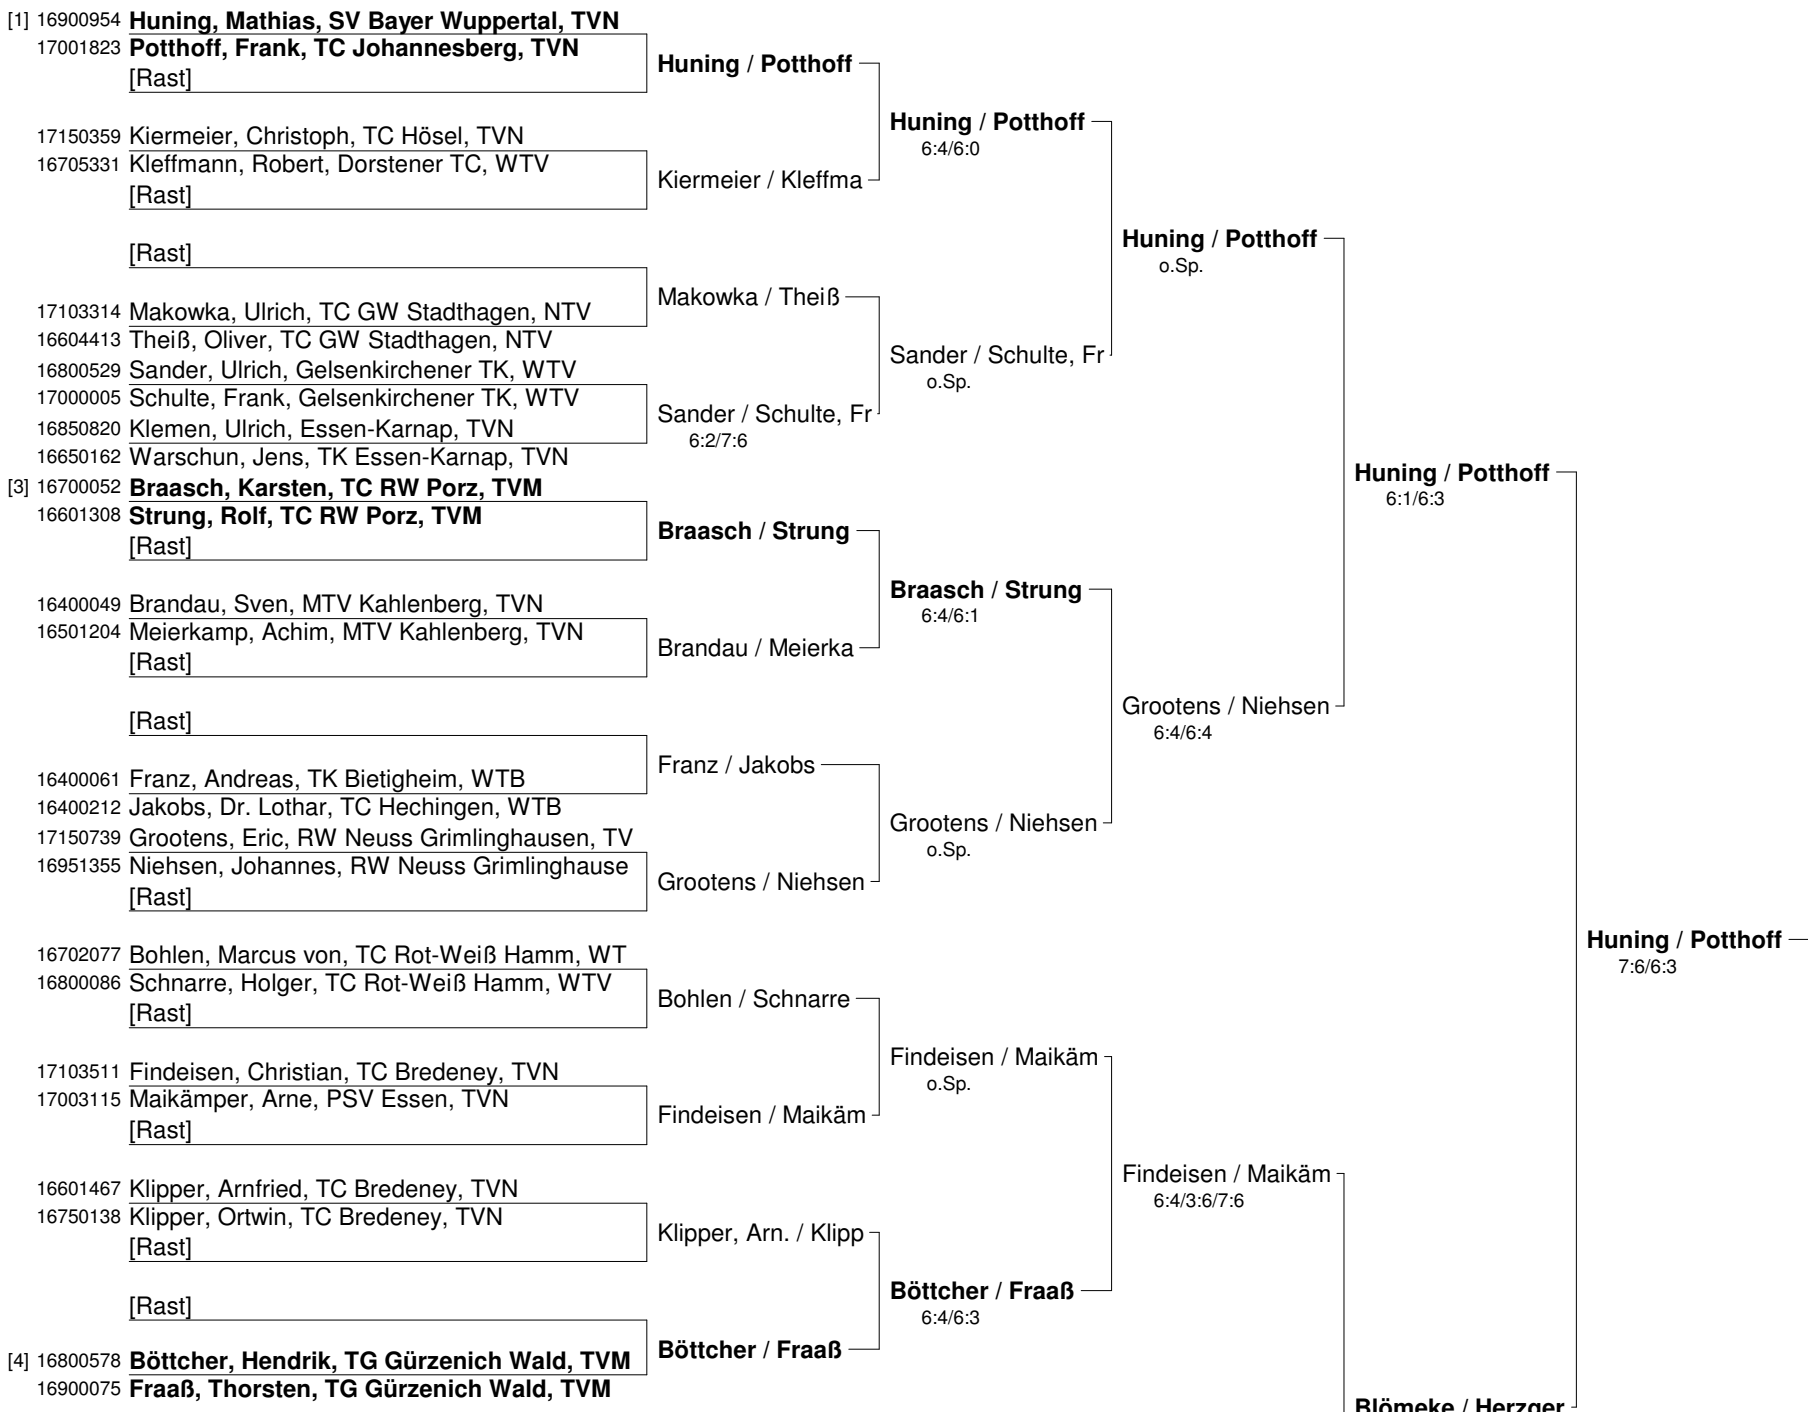

43. Nationale Tennis-Hallenmeisterschaften 2011 für Seniorinnen und Senioren Herren-Doppel 40