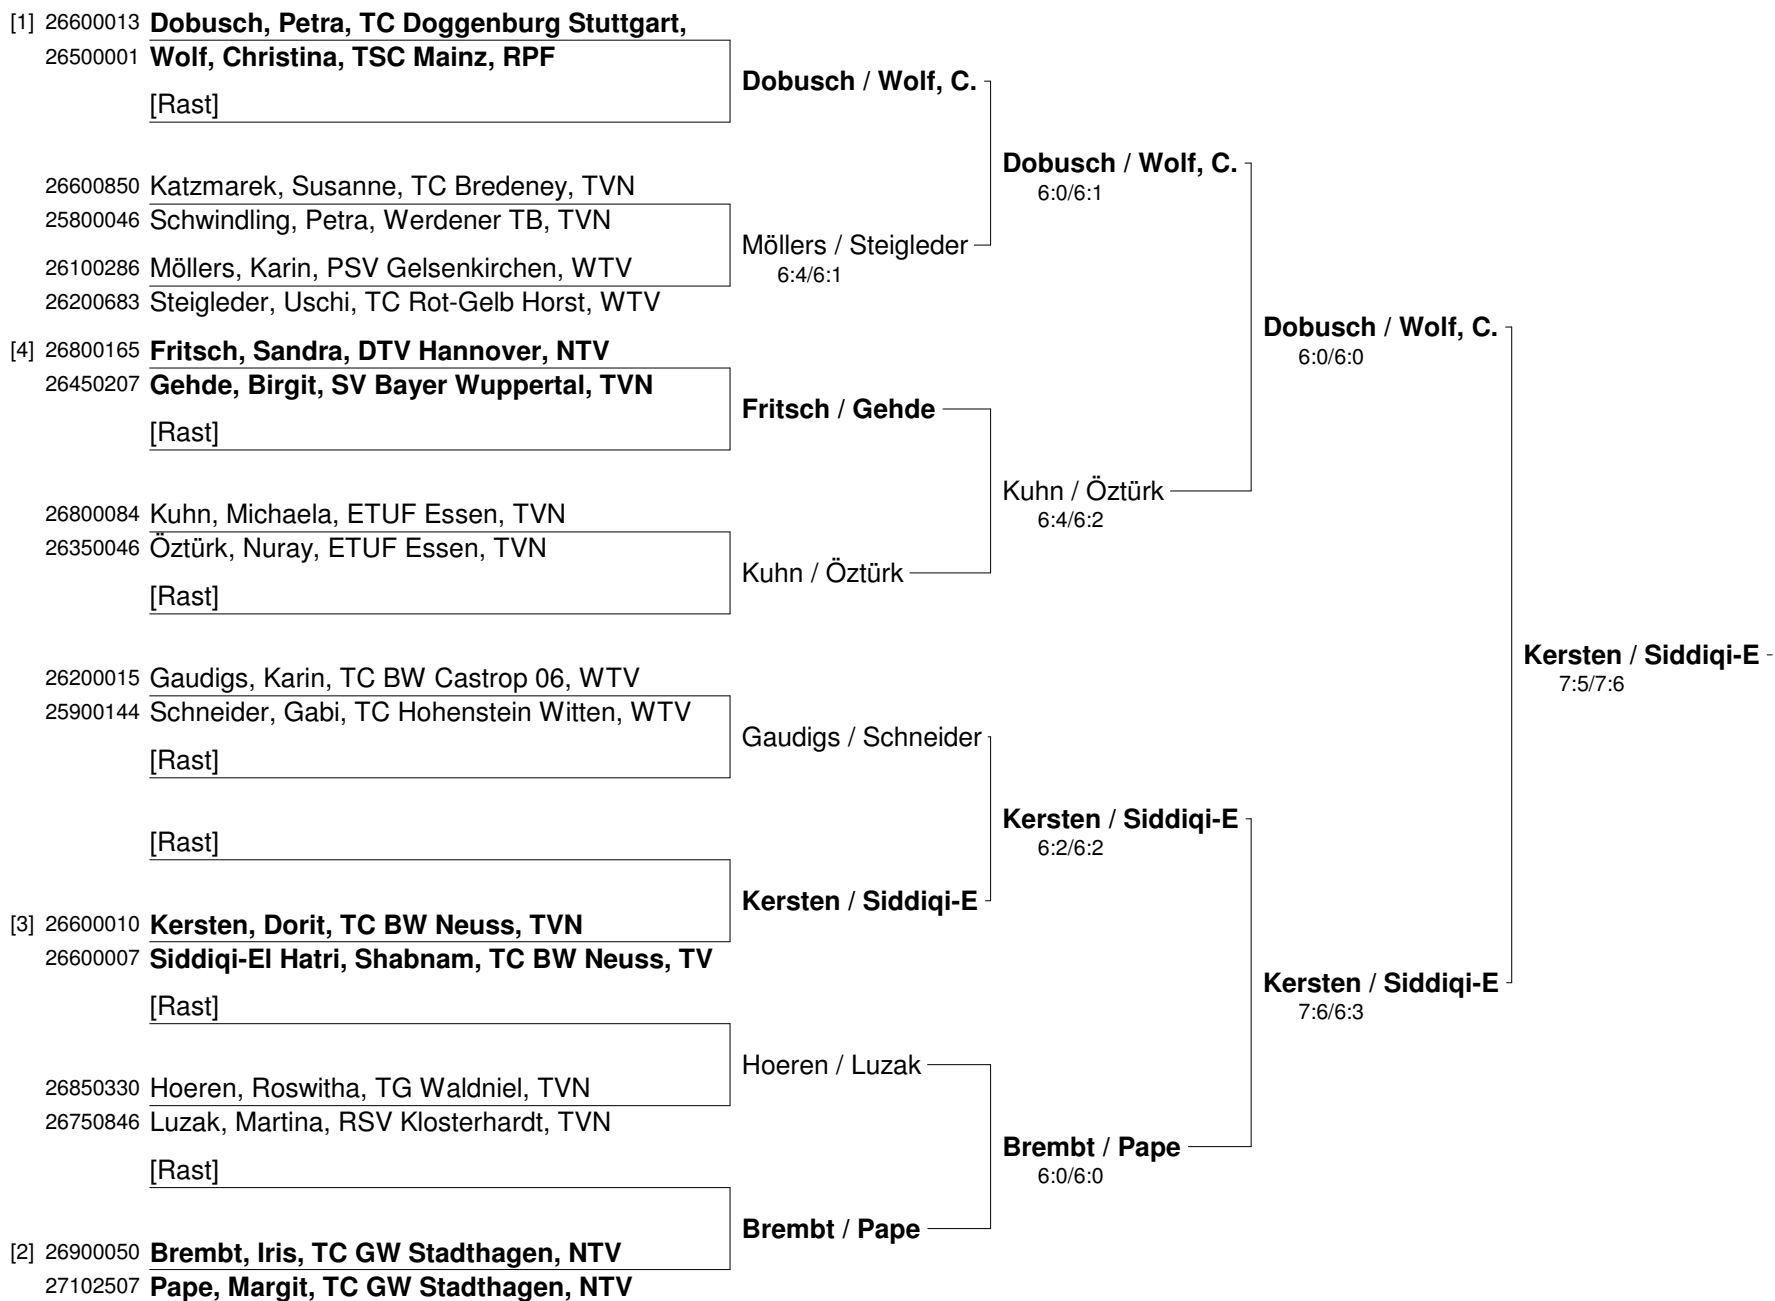

**43. Nationale Tennis-Hallenmeisterschaften 2011
für Seniorinnen und Senioren
Damen-Doppel 40**

**43. Nationale Tennis-Hallenmeisterschaften 2011
für Seniorinnen und Senioren
Damen 40**

**43. Nationale Tennis-Hallenmeisterschaften 2011
für Seniorinnen und Senioren
Damen 40 Nebenrunde**