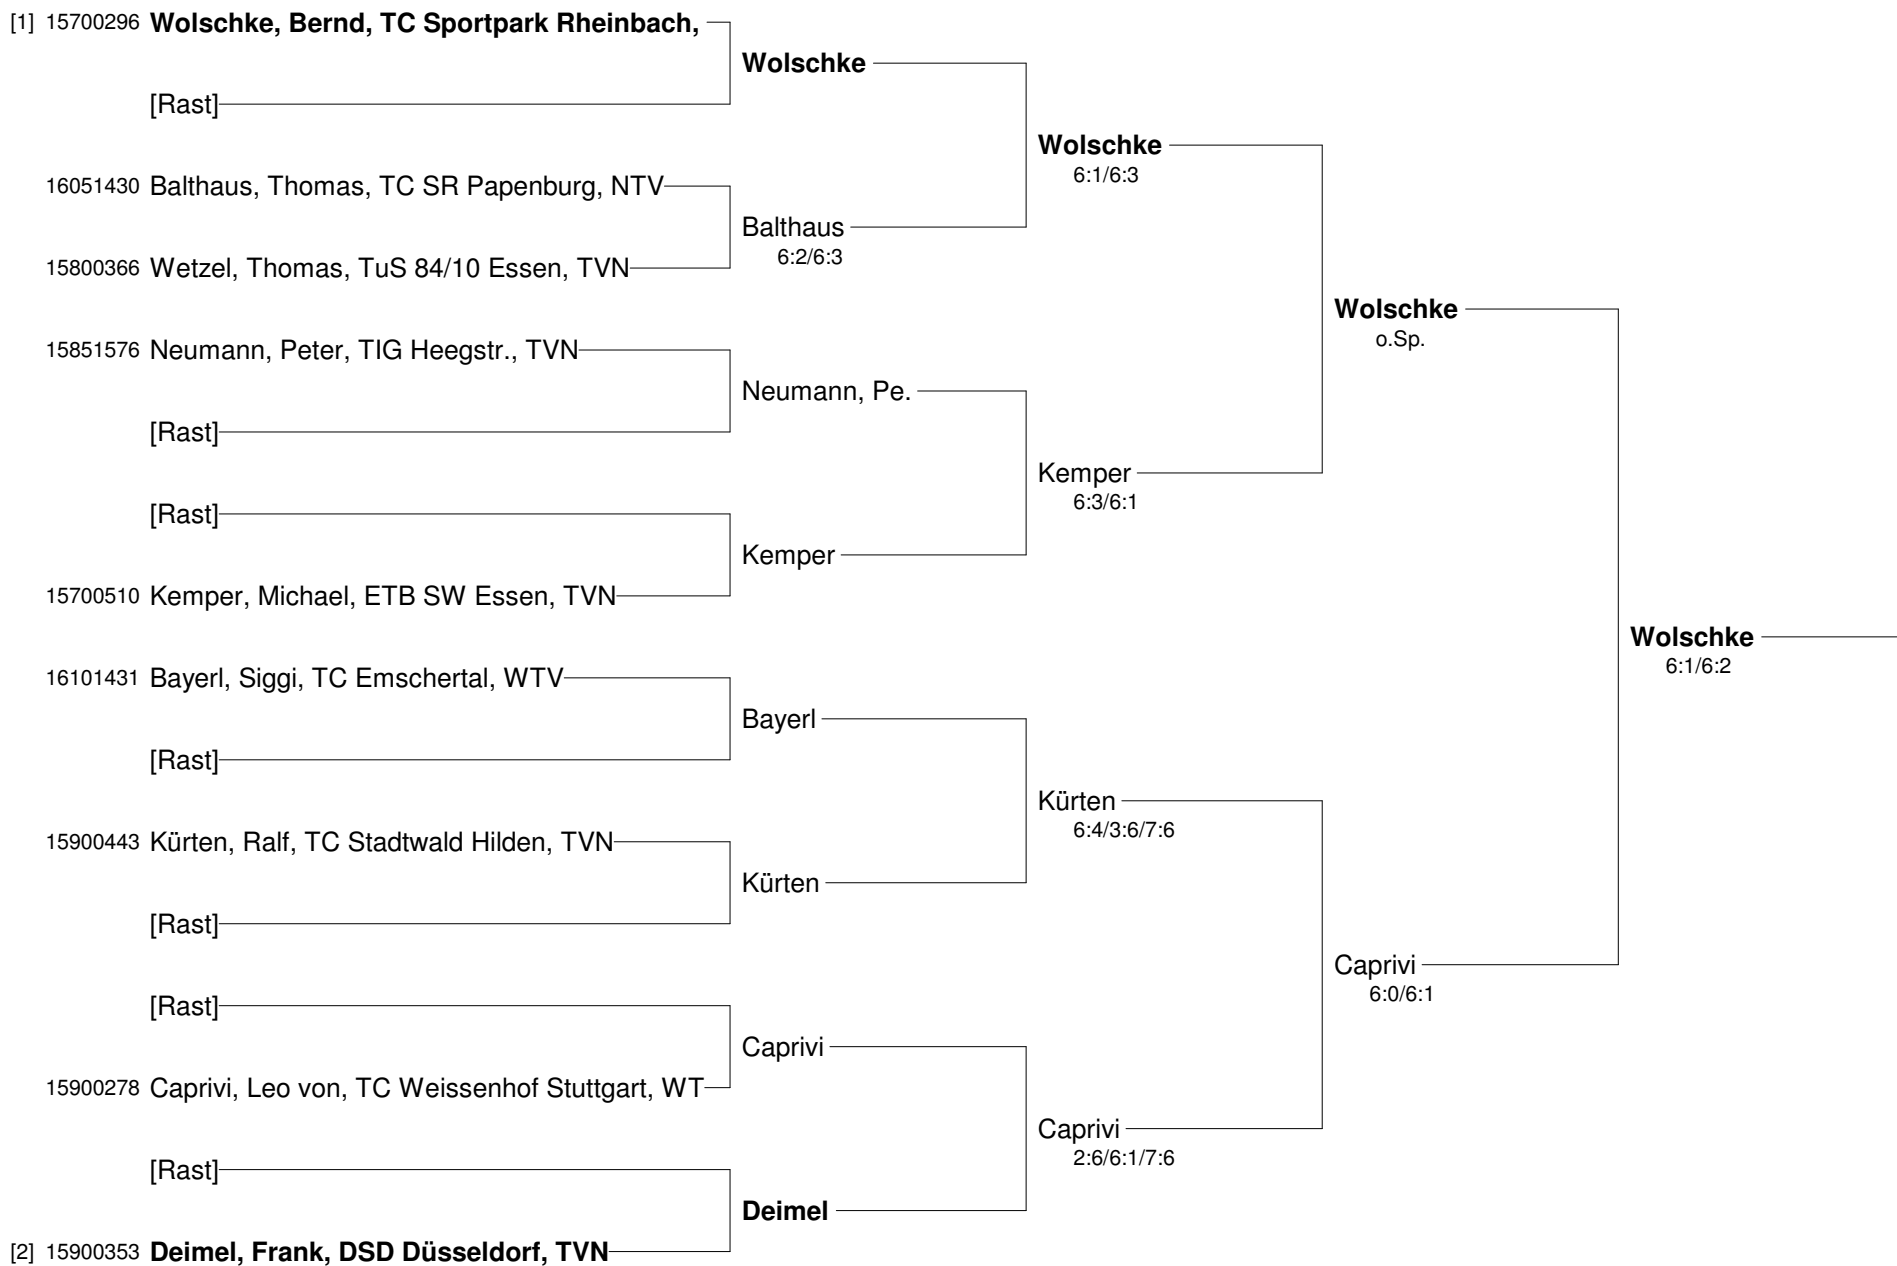

**43. Nationale Tennis-Hallenmeisterschaften 2011
für Seniorinnen und Senioren
Herren 50 Nebenrunde**