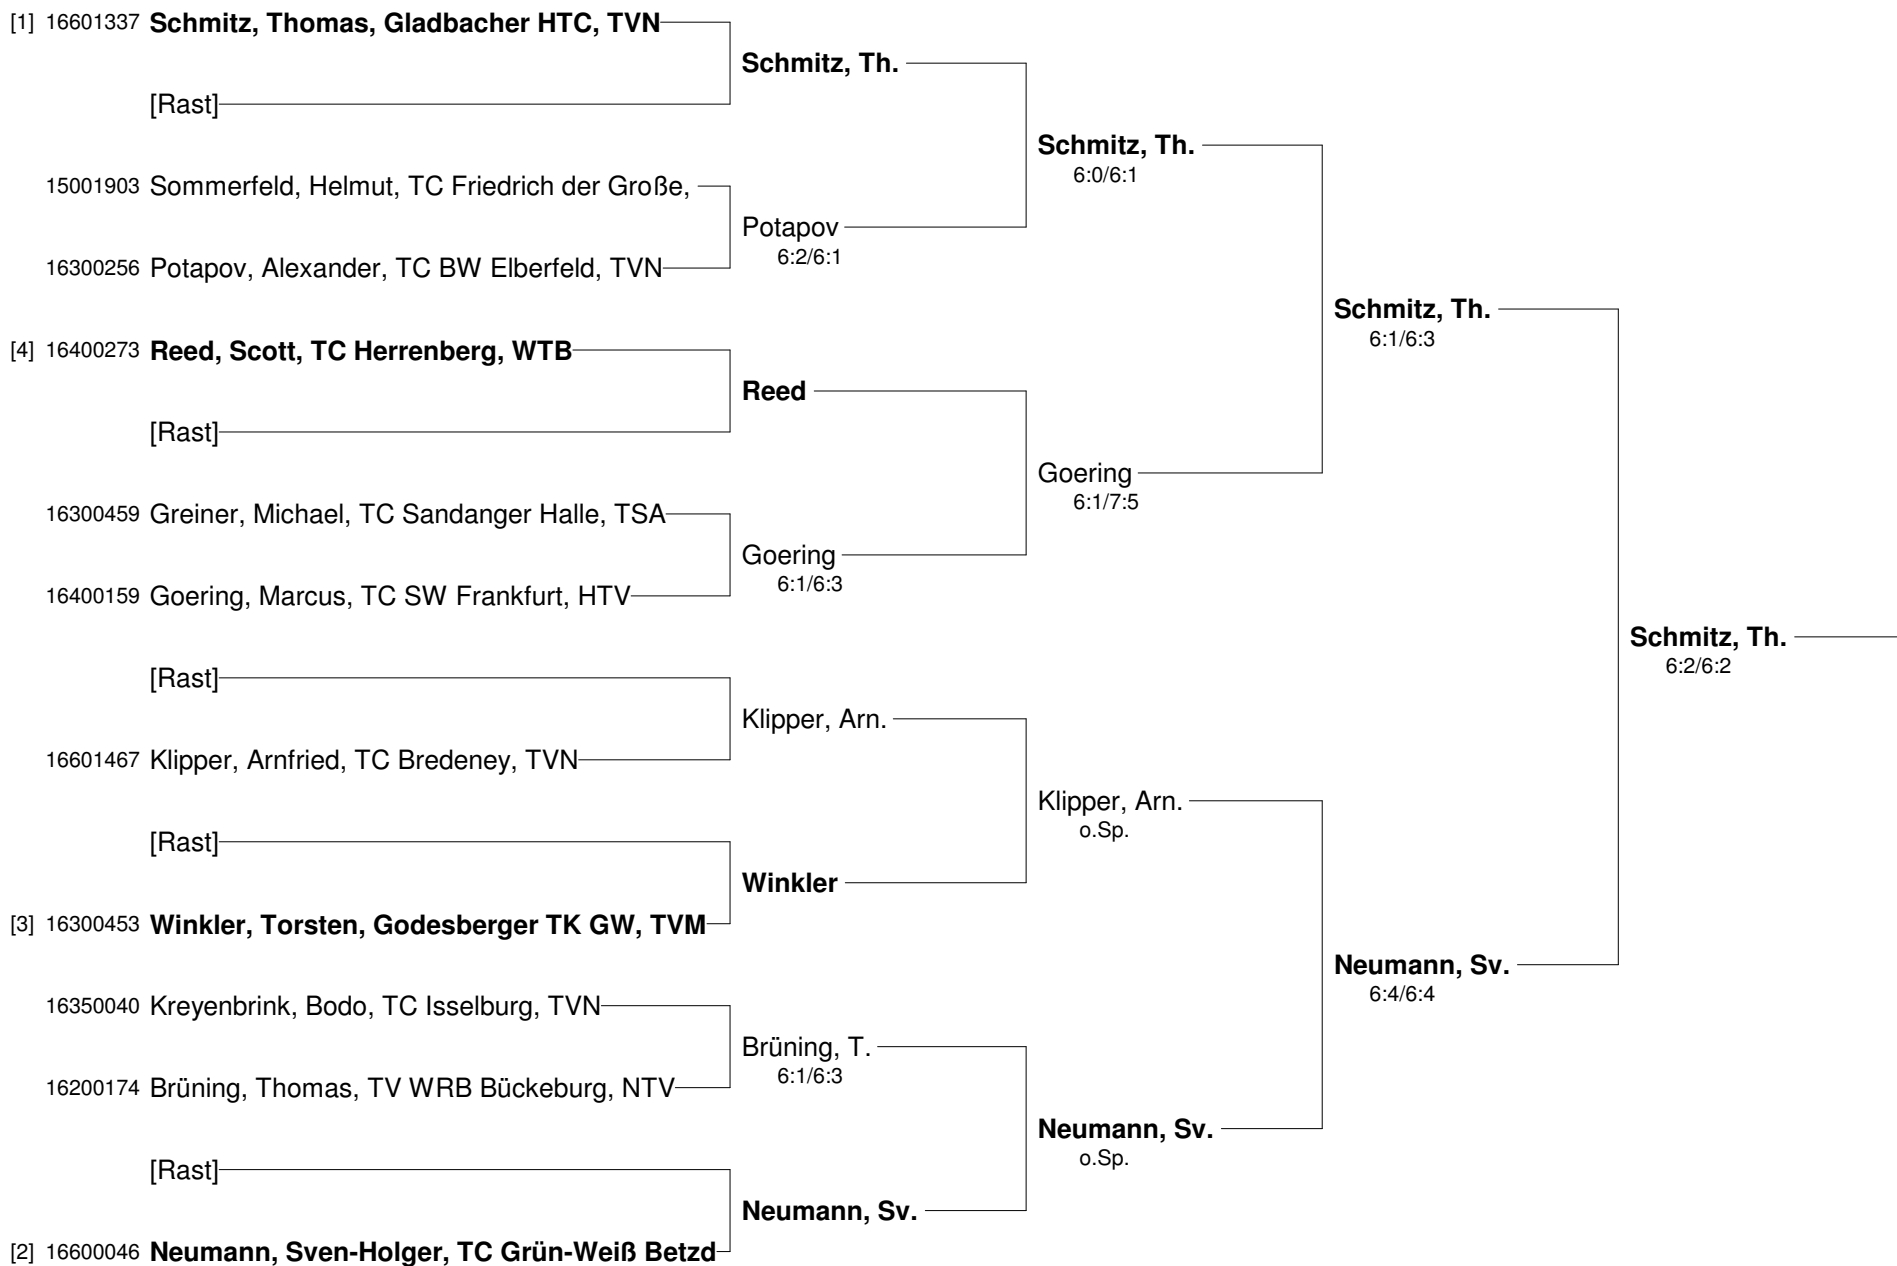

**43. Nationale Tennis-Hallenmeisterschaften 2011
für Seniorinnen und Senioren
Herren 45 Nebenrunde**