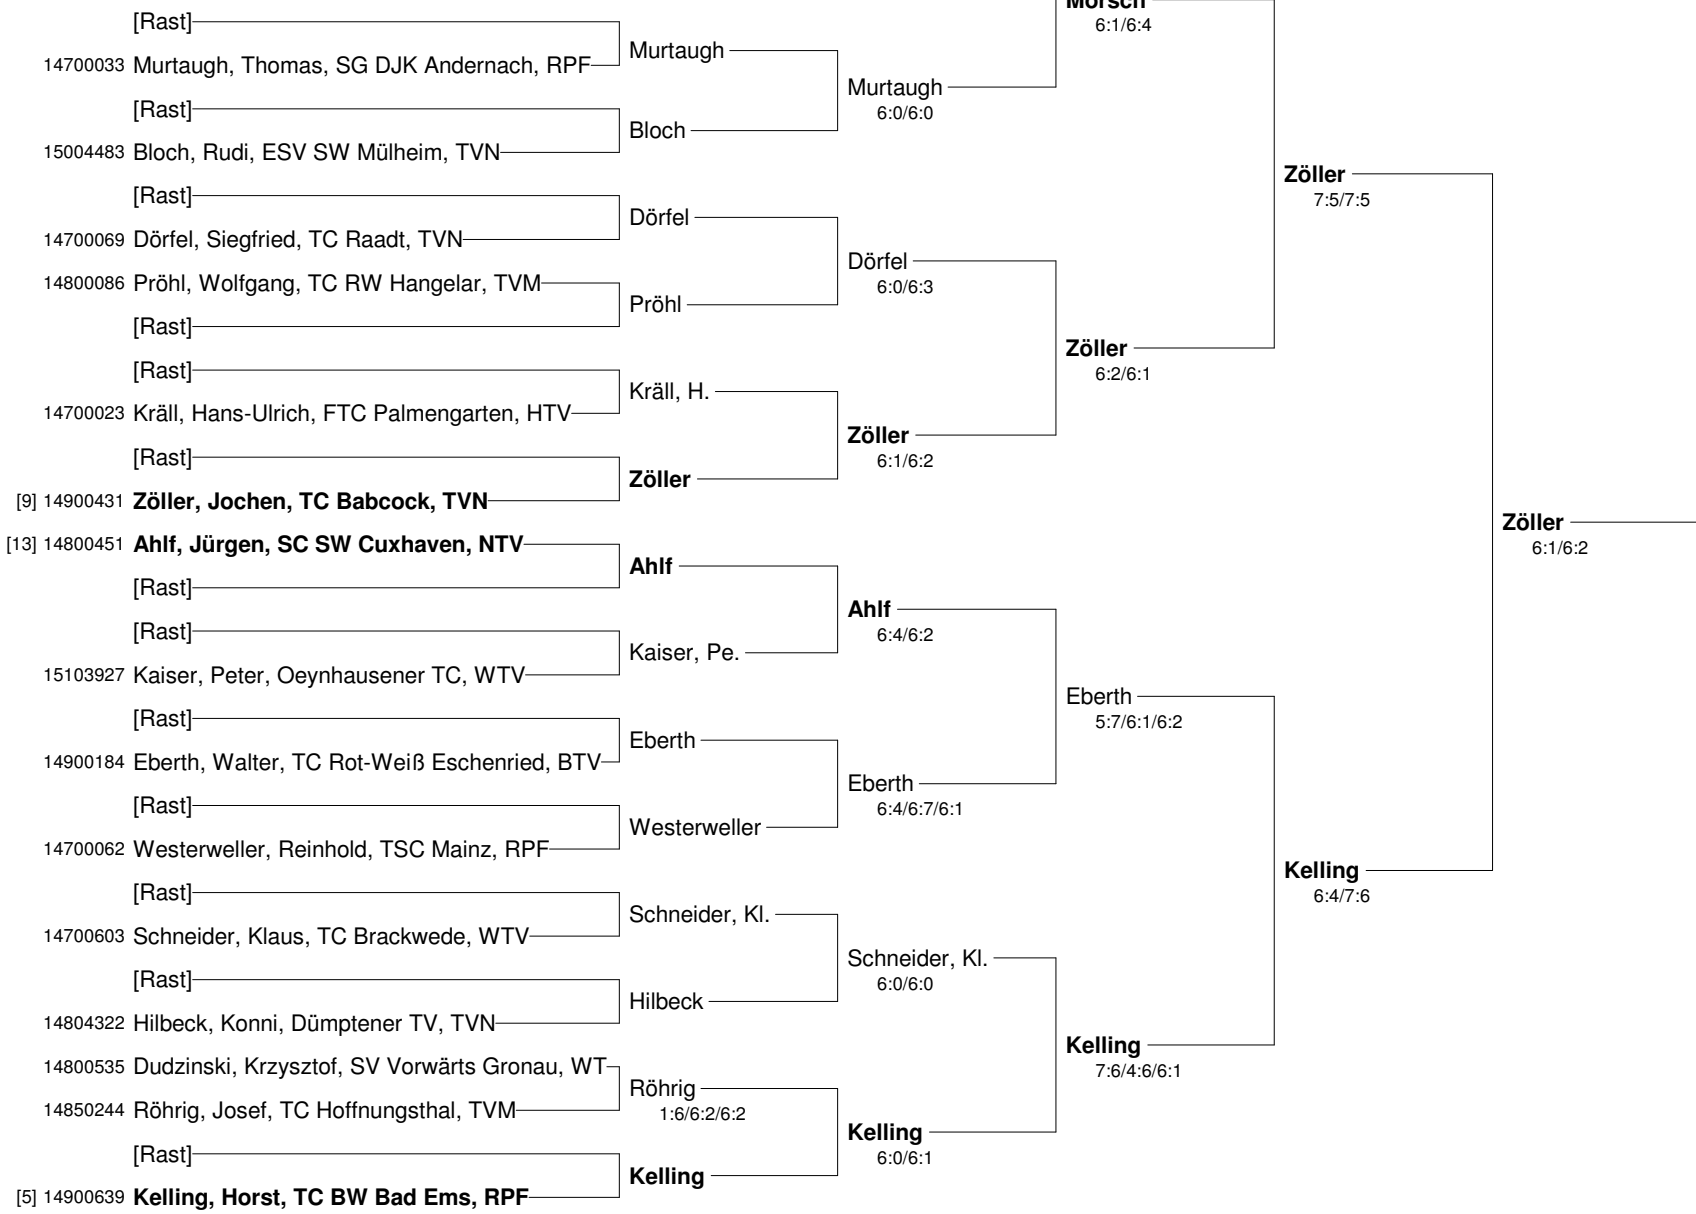

43. Nationale Tennis-Hallenmeisterschaften 2011 für Seniorinnen und Senioren Herren-Doppel 60

43. Nationale Tennis-Hallenmeisterschaften 2011 für Seniorinnen und Senioren Herren 60

**43. Nationale Tennis-Hallenmeisterschaften 2011
für Seniorinnen und Senioren
Herren 60 Nebenrunde**