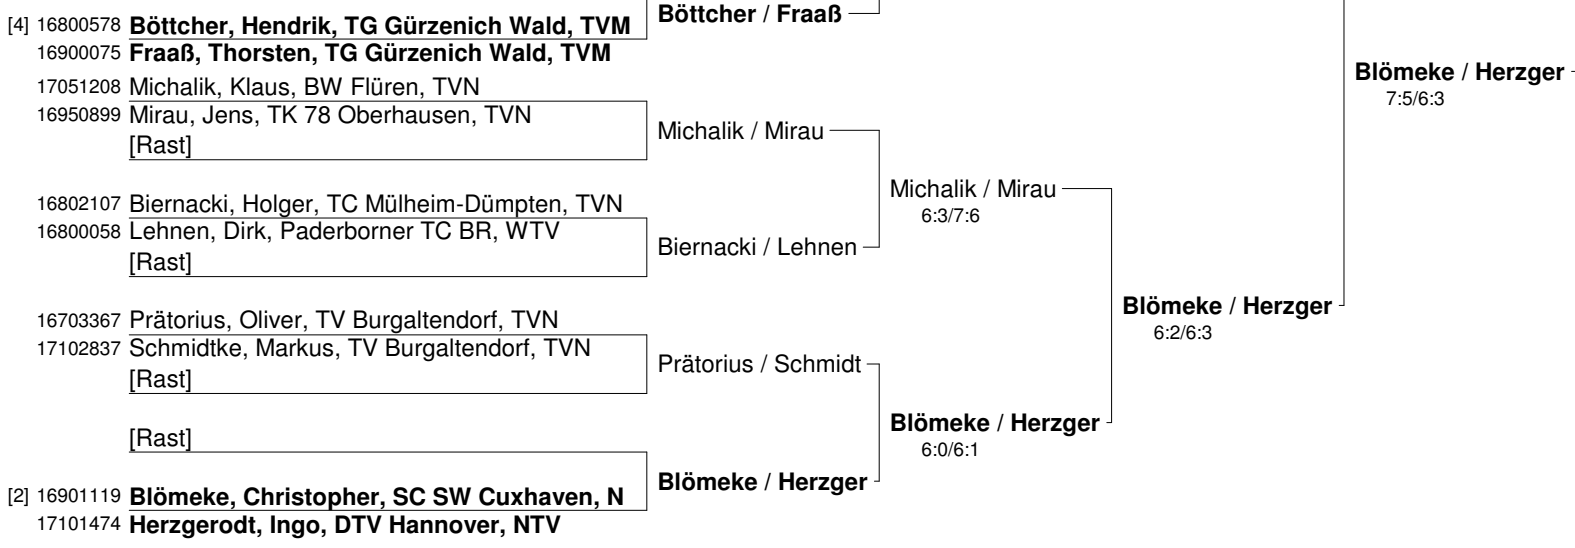

**43. Nationale Tennis-Hallenmeisterschaften 2011
für Seniorinnen und Senioren
Damen 70**

**43. Nationale Tennis-Hallenmeisterschaften 2011
für Seniorinnen und Senioren
Damen 70 Nebenrunde**

43. Nationale Tennis-Hallenmeisterschaften 2011 für Seniorinnen und Senioren Herren-Doppel 40