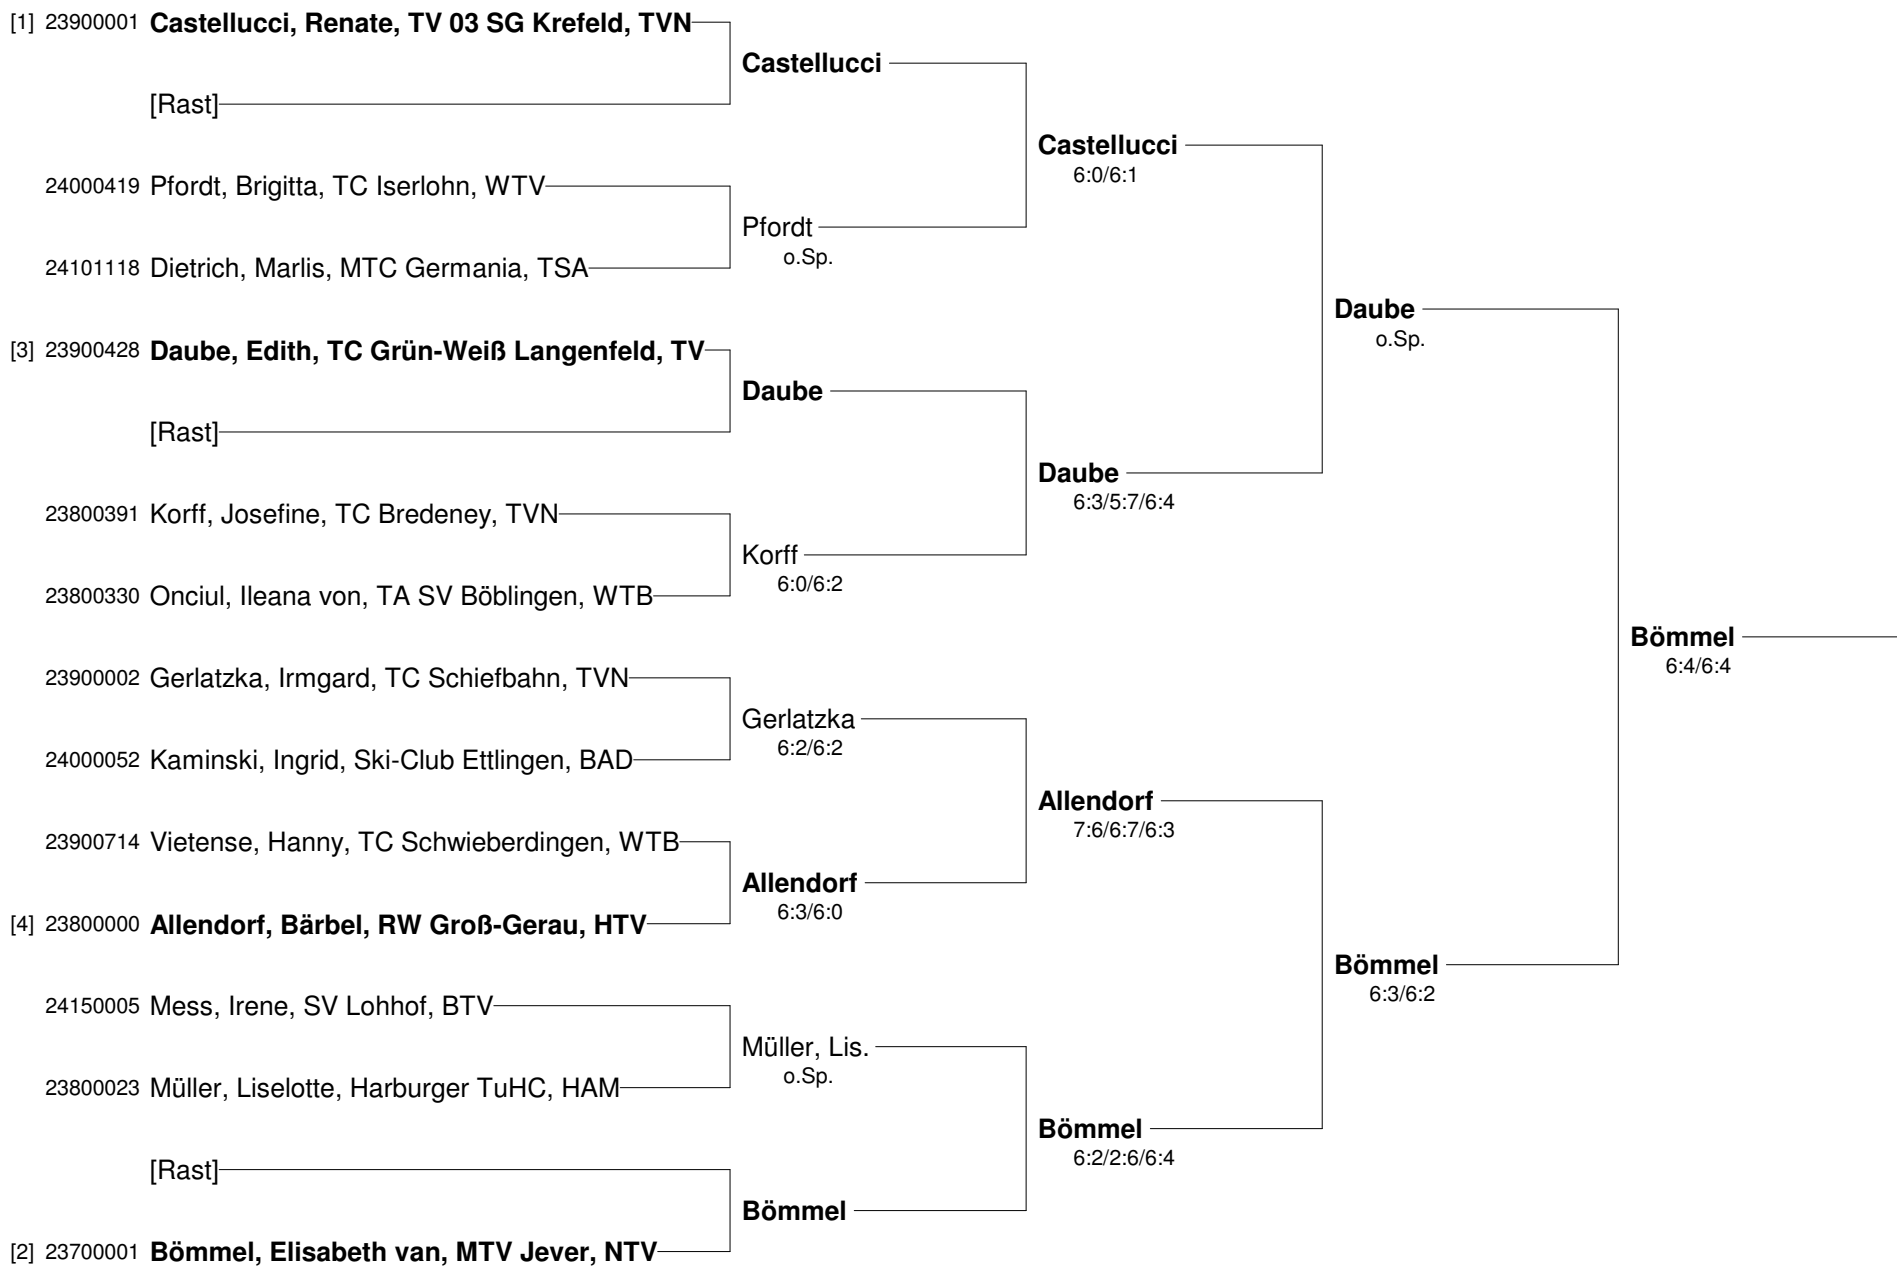

**43. Nationale Tennis-Hallenmeisterschaften 2011
für Seniorinnen und Senioren
Damen 70**