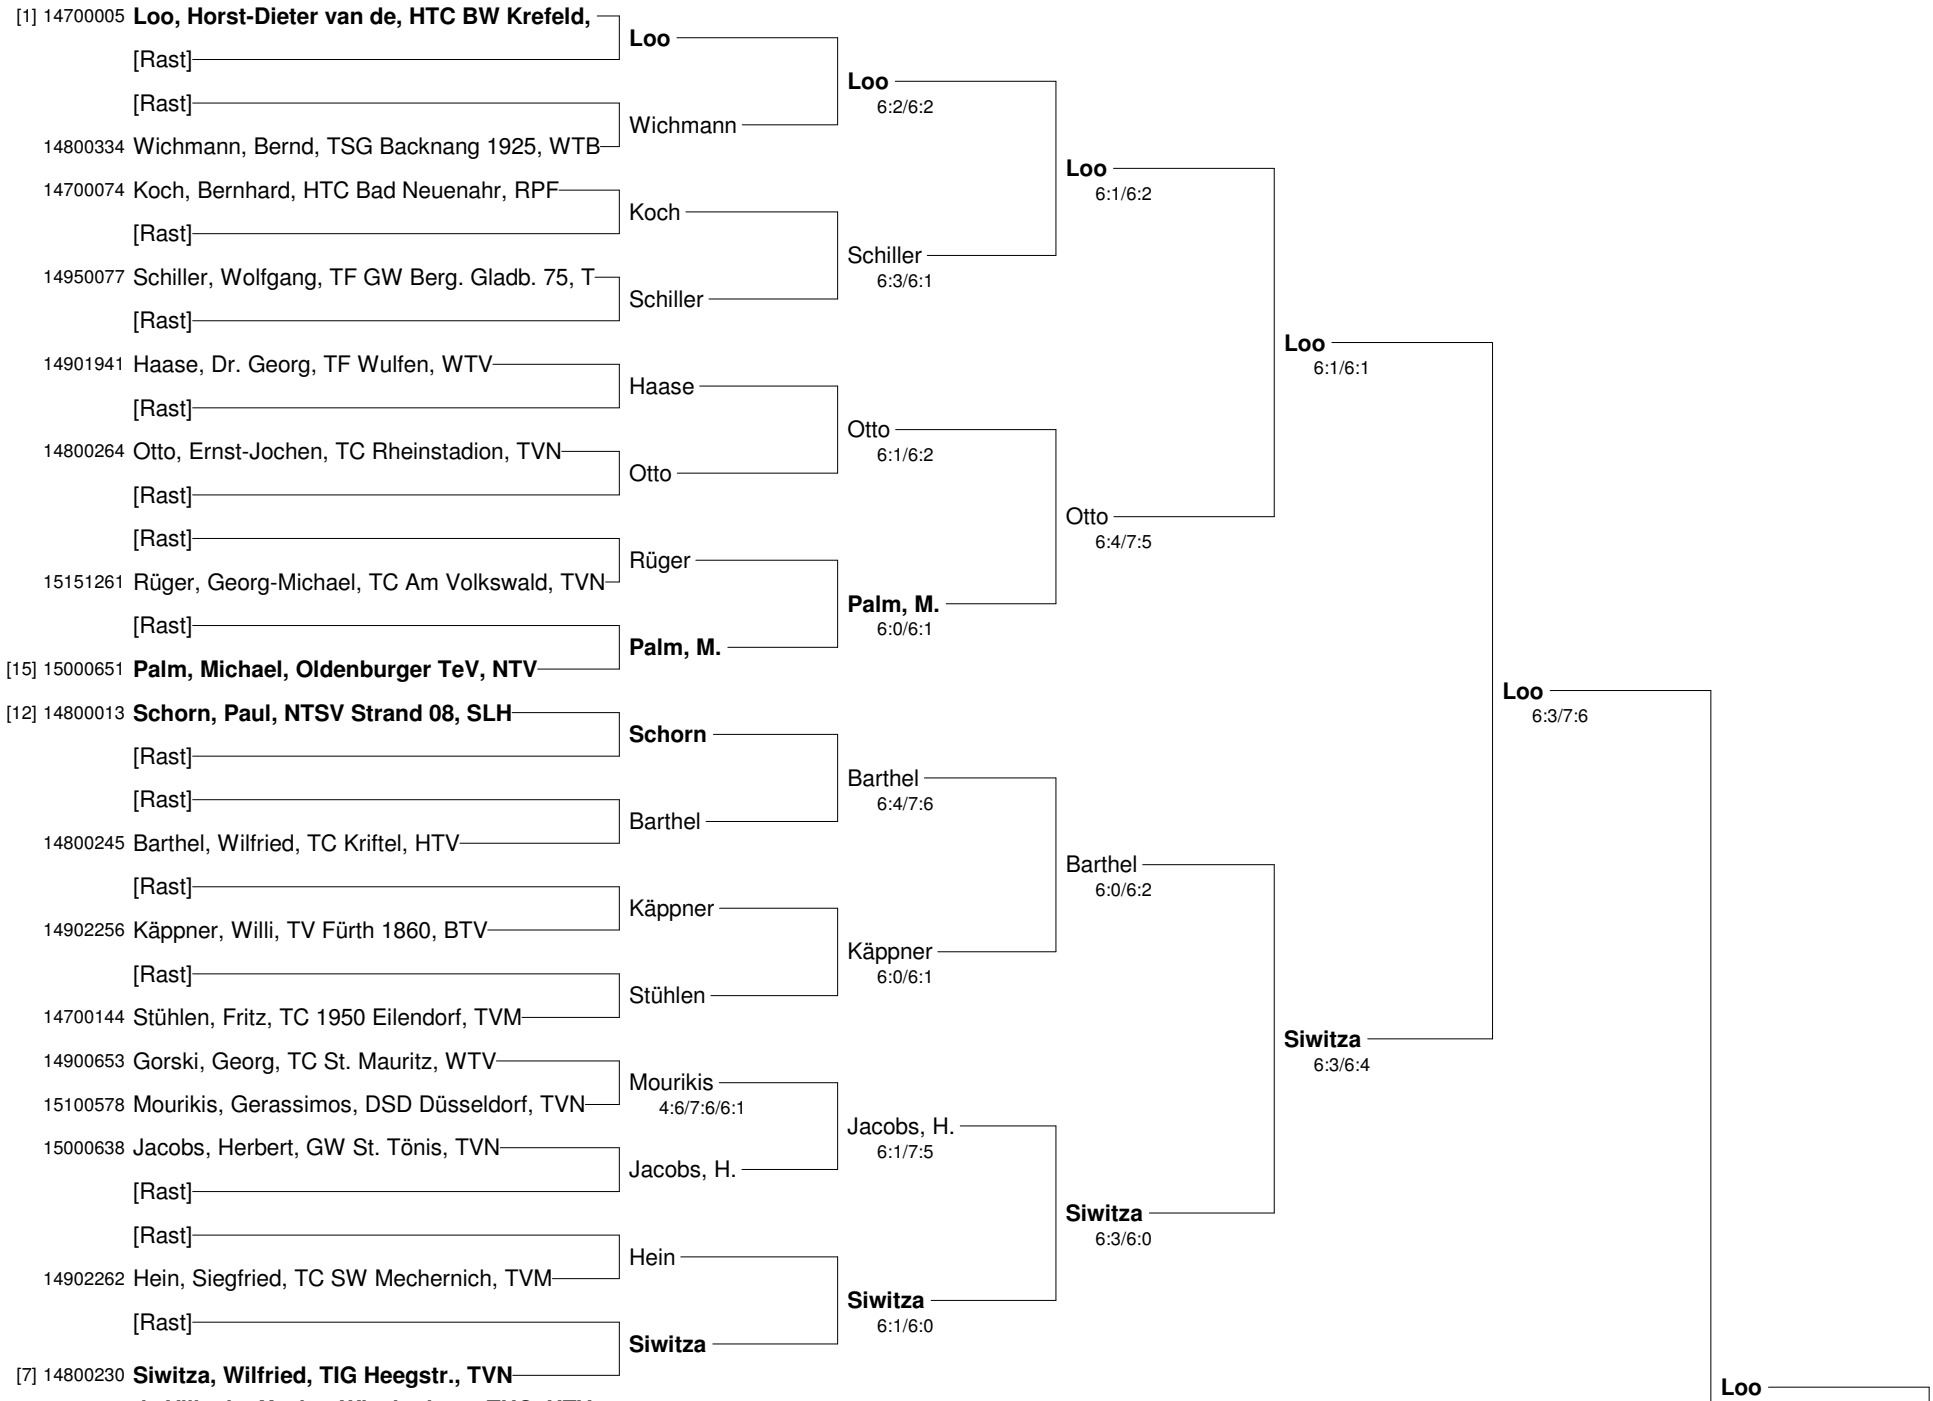

43. Nationale Tennis-Hallenmeisterschaften 2011 für Seniorinnen und Senioren Herren 60