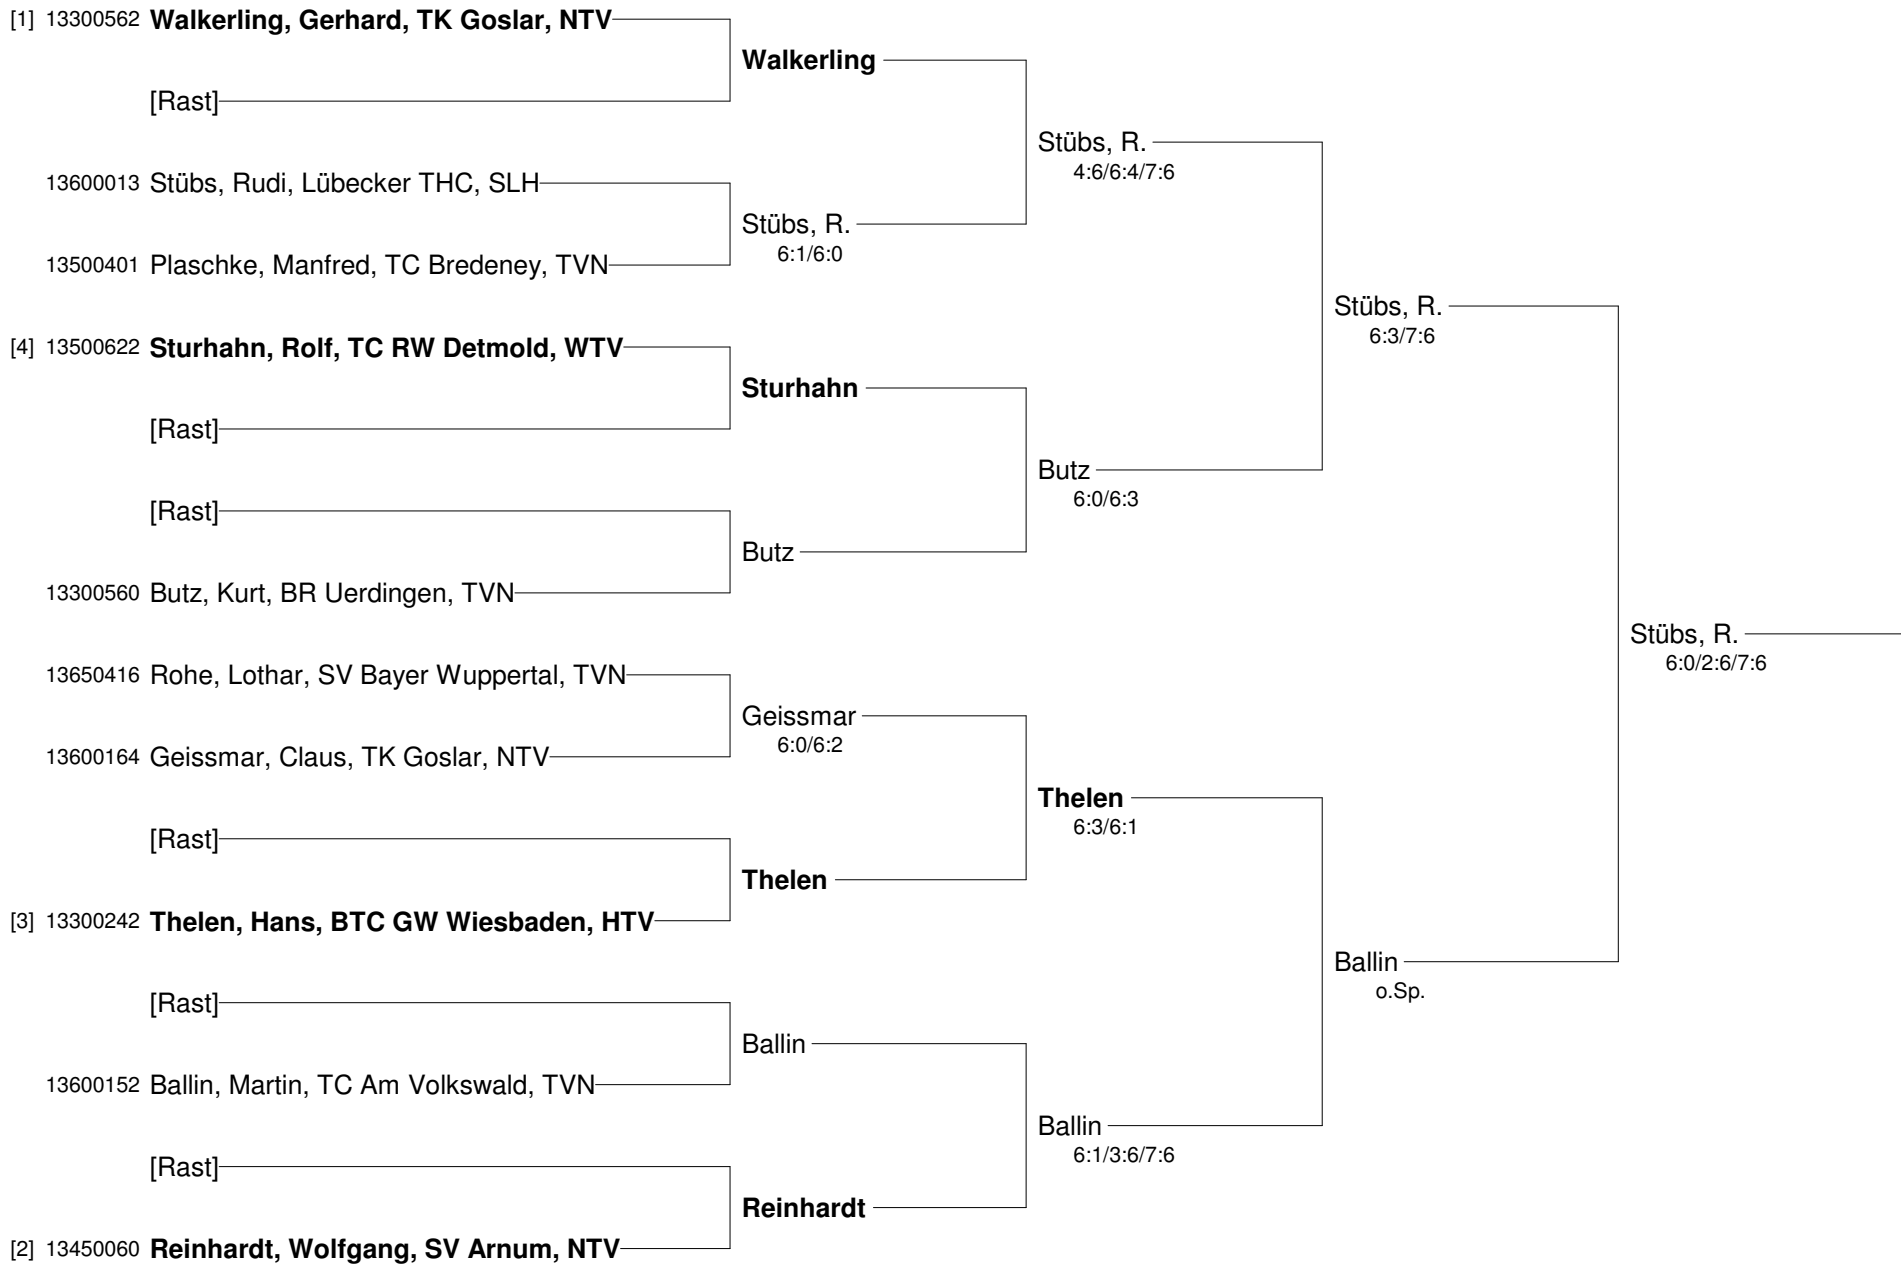

**43. Nationale Tennis-Hallenmeisterschaften 2011
für Seniorinnen und Senioren
Herren 75 Nebenrunde**