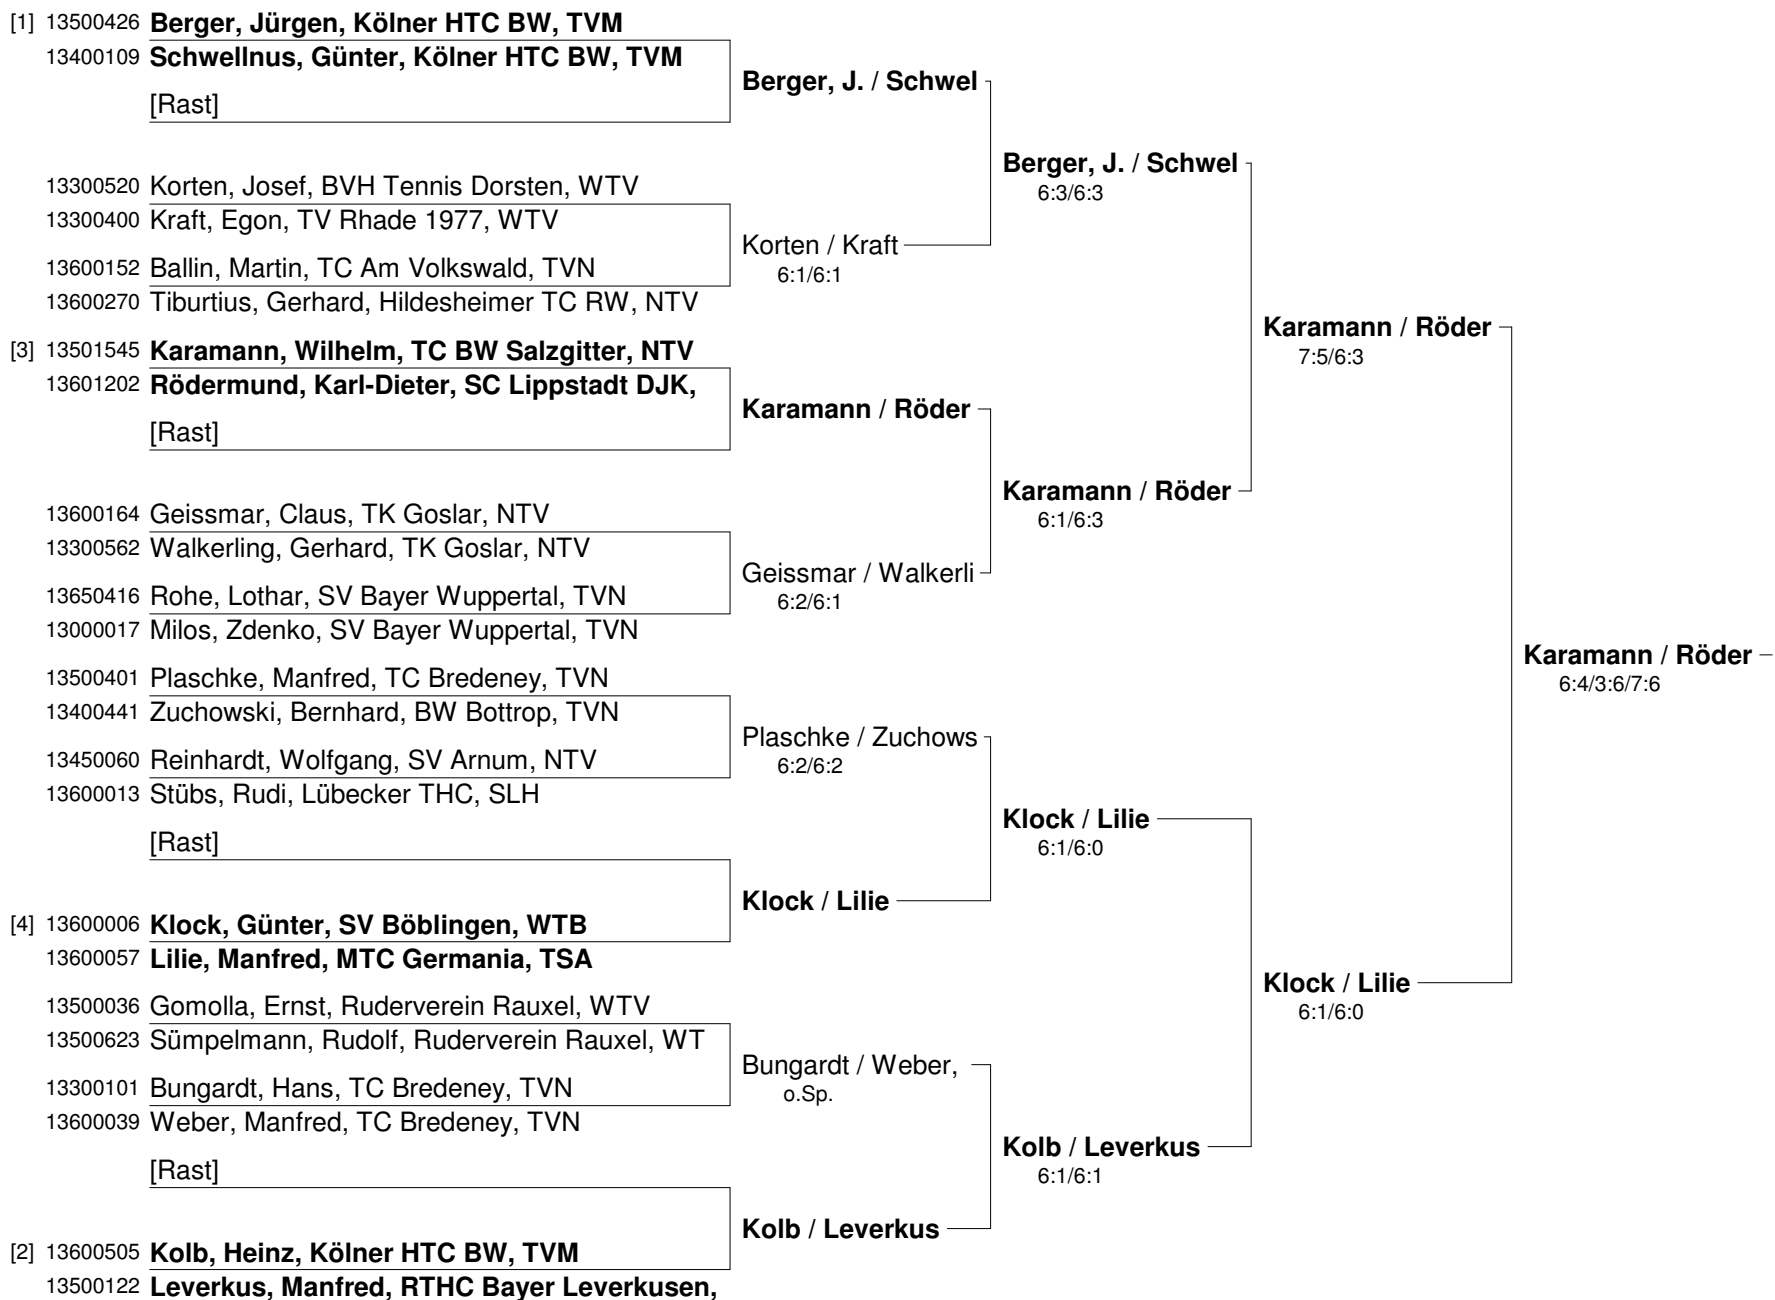

**43. Nationale Tennis-Hallenmeisterschaften 2011
für Seniorinnen und Senioren
Herren-Doppel 75**