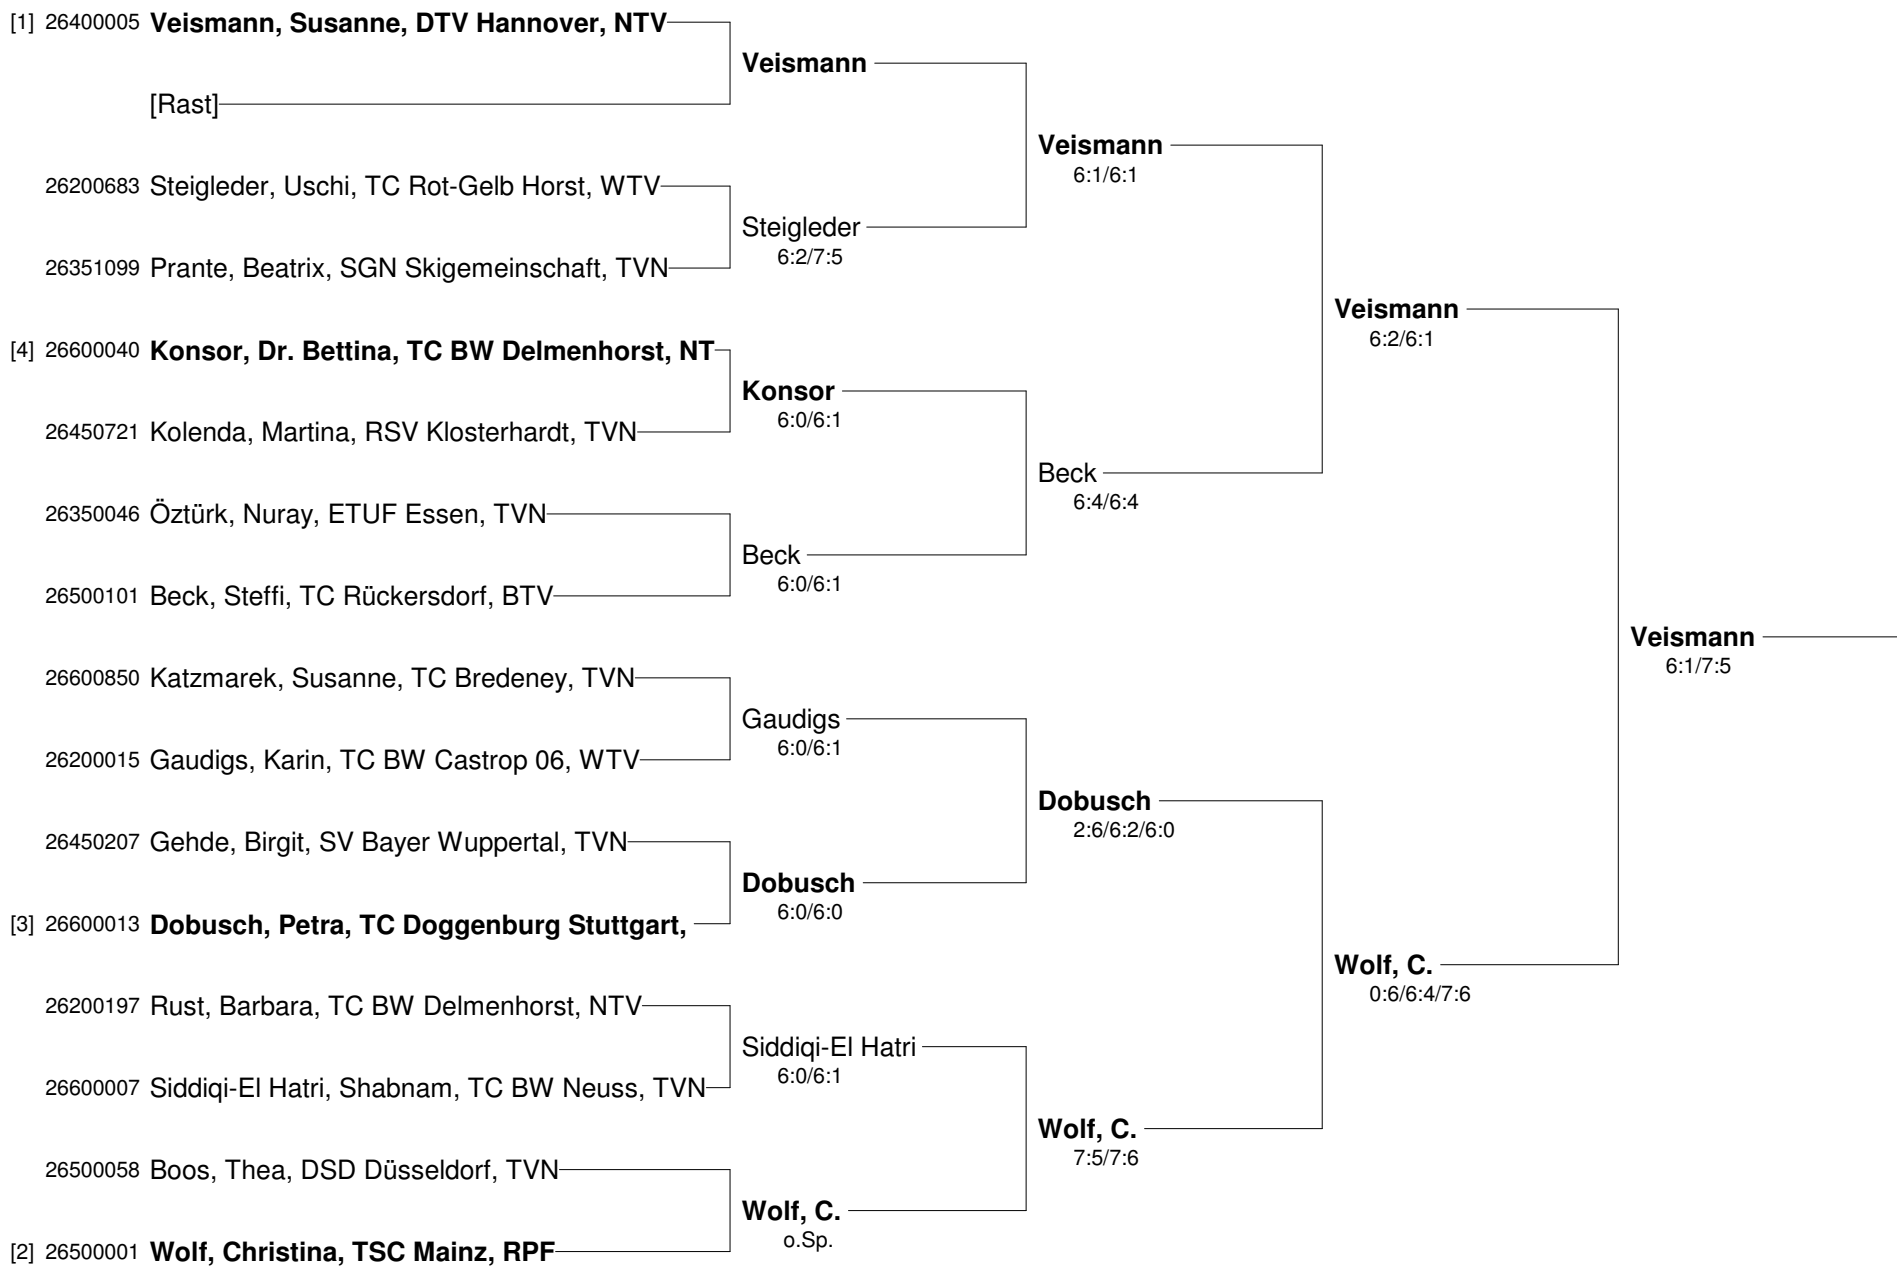

**43. Nationale Tennis-Hallenmeisterschaften 2011
für Seniorinnen und Senioren
Damen 45**