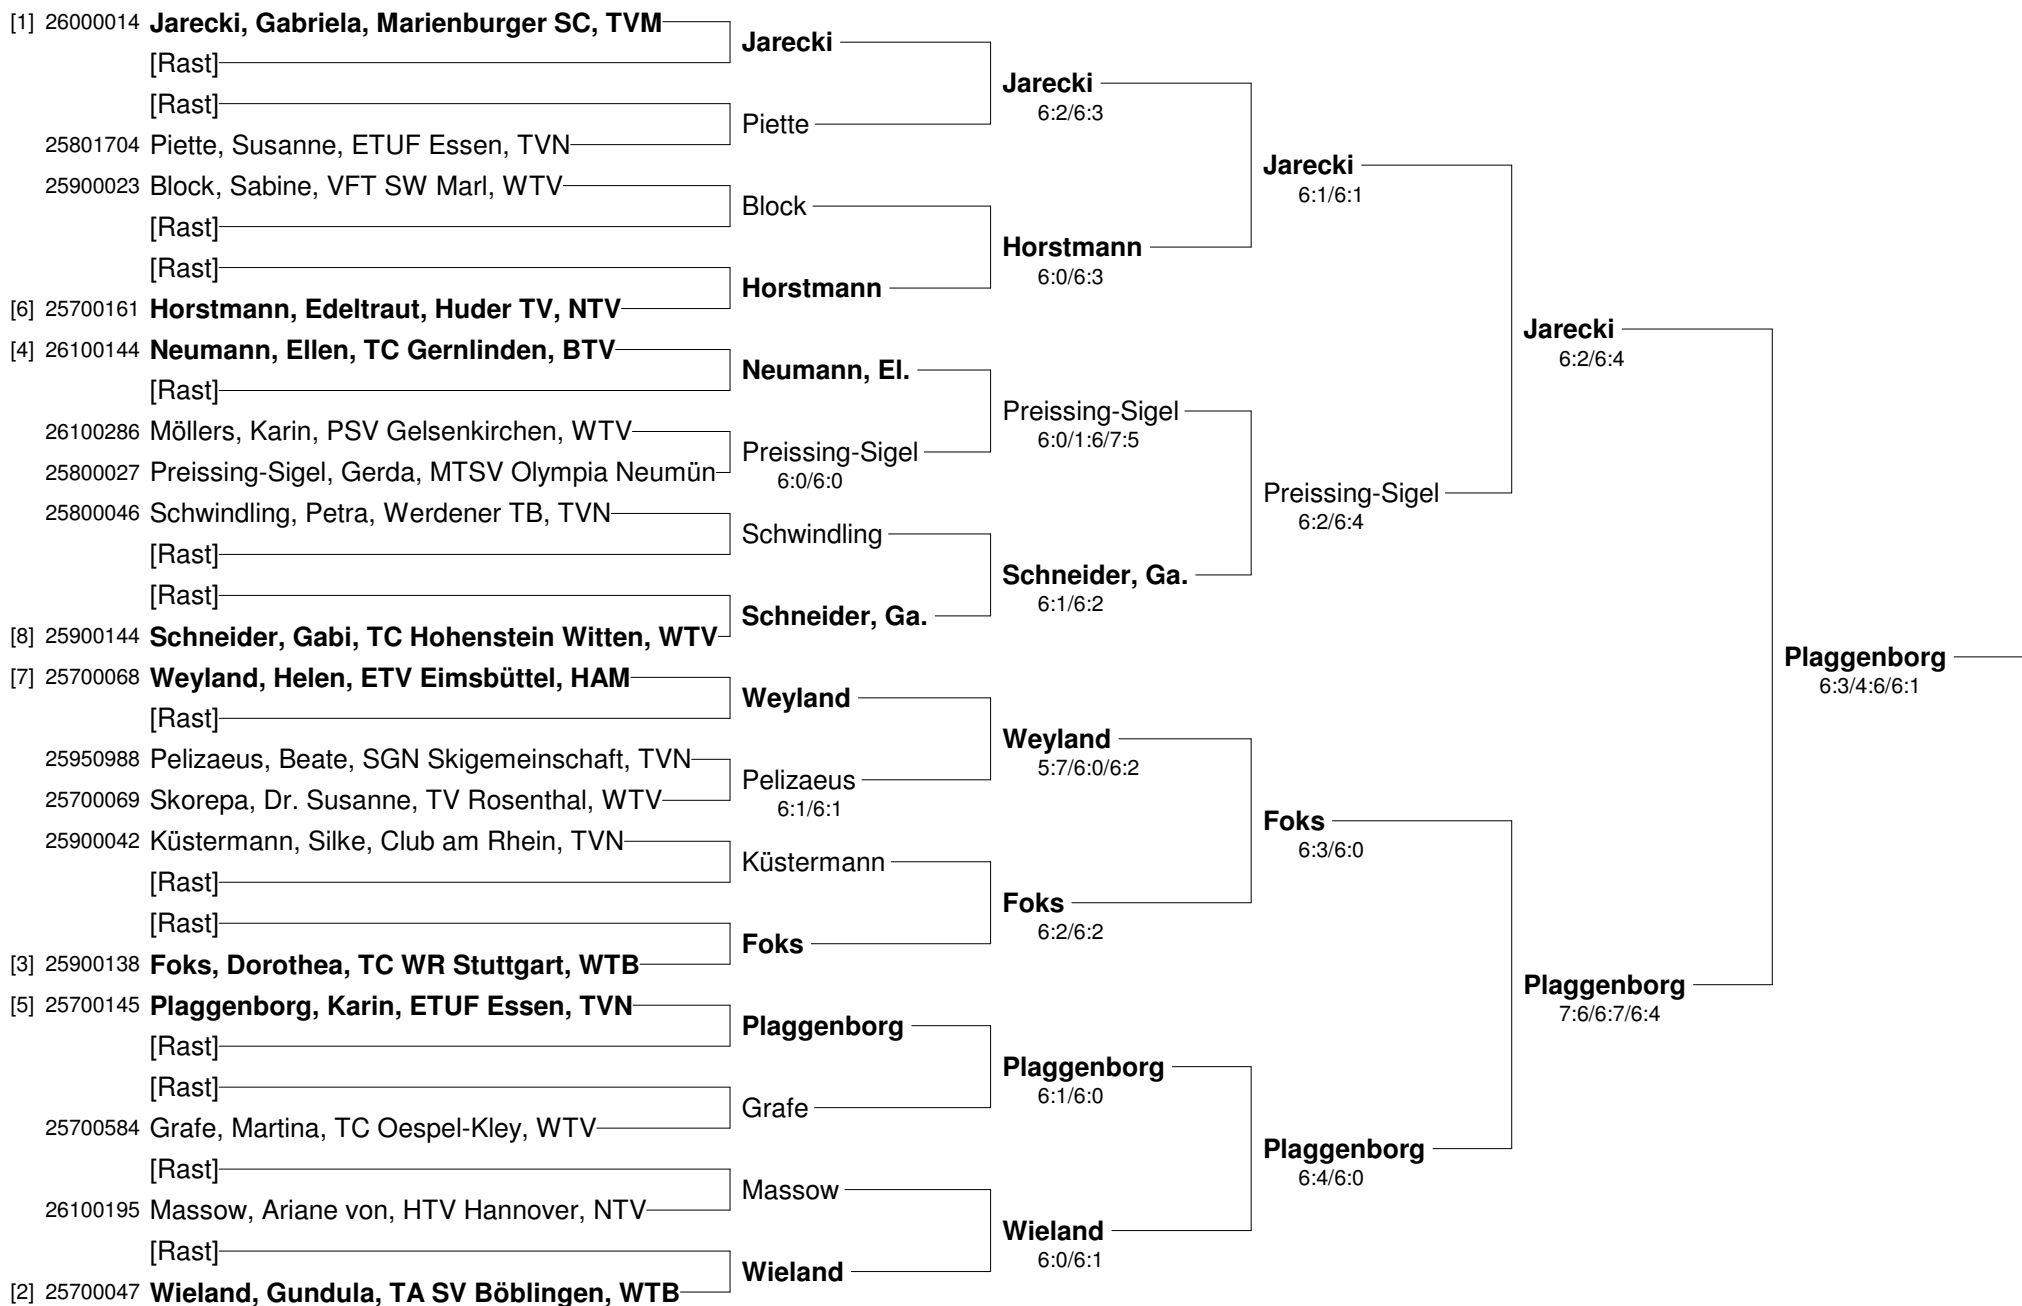

**43. Nationale Tennis-Hallenmeisterschaften 2011
für Seniorinnen und Senioren
Damen 50**