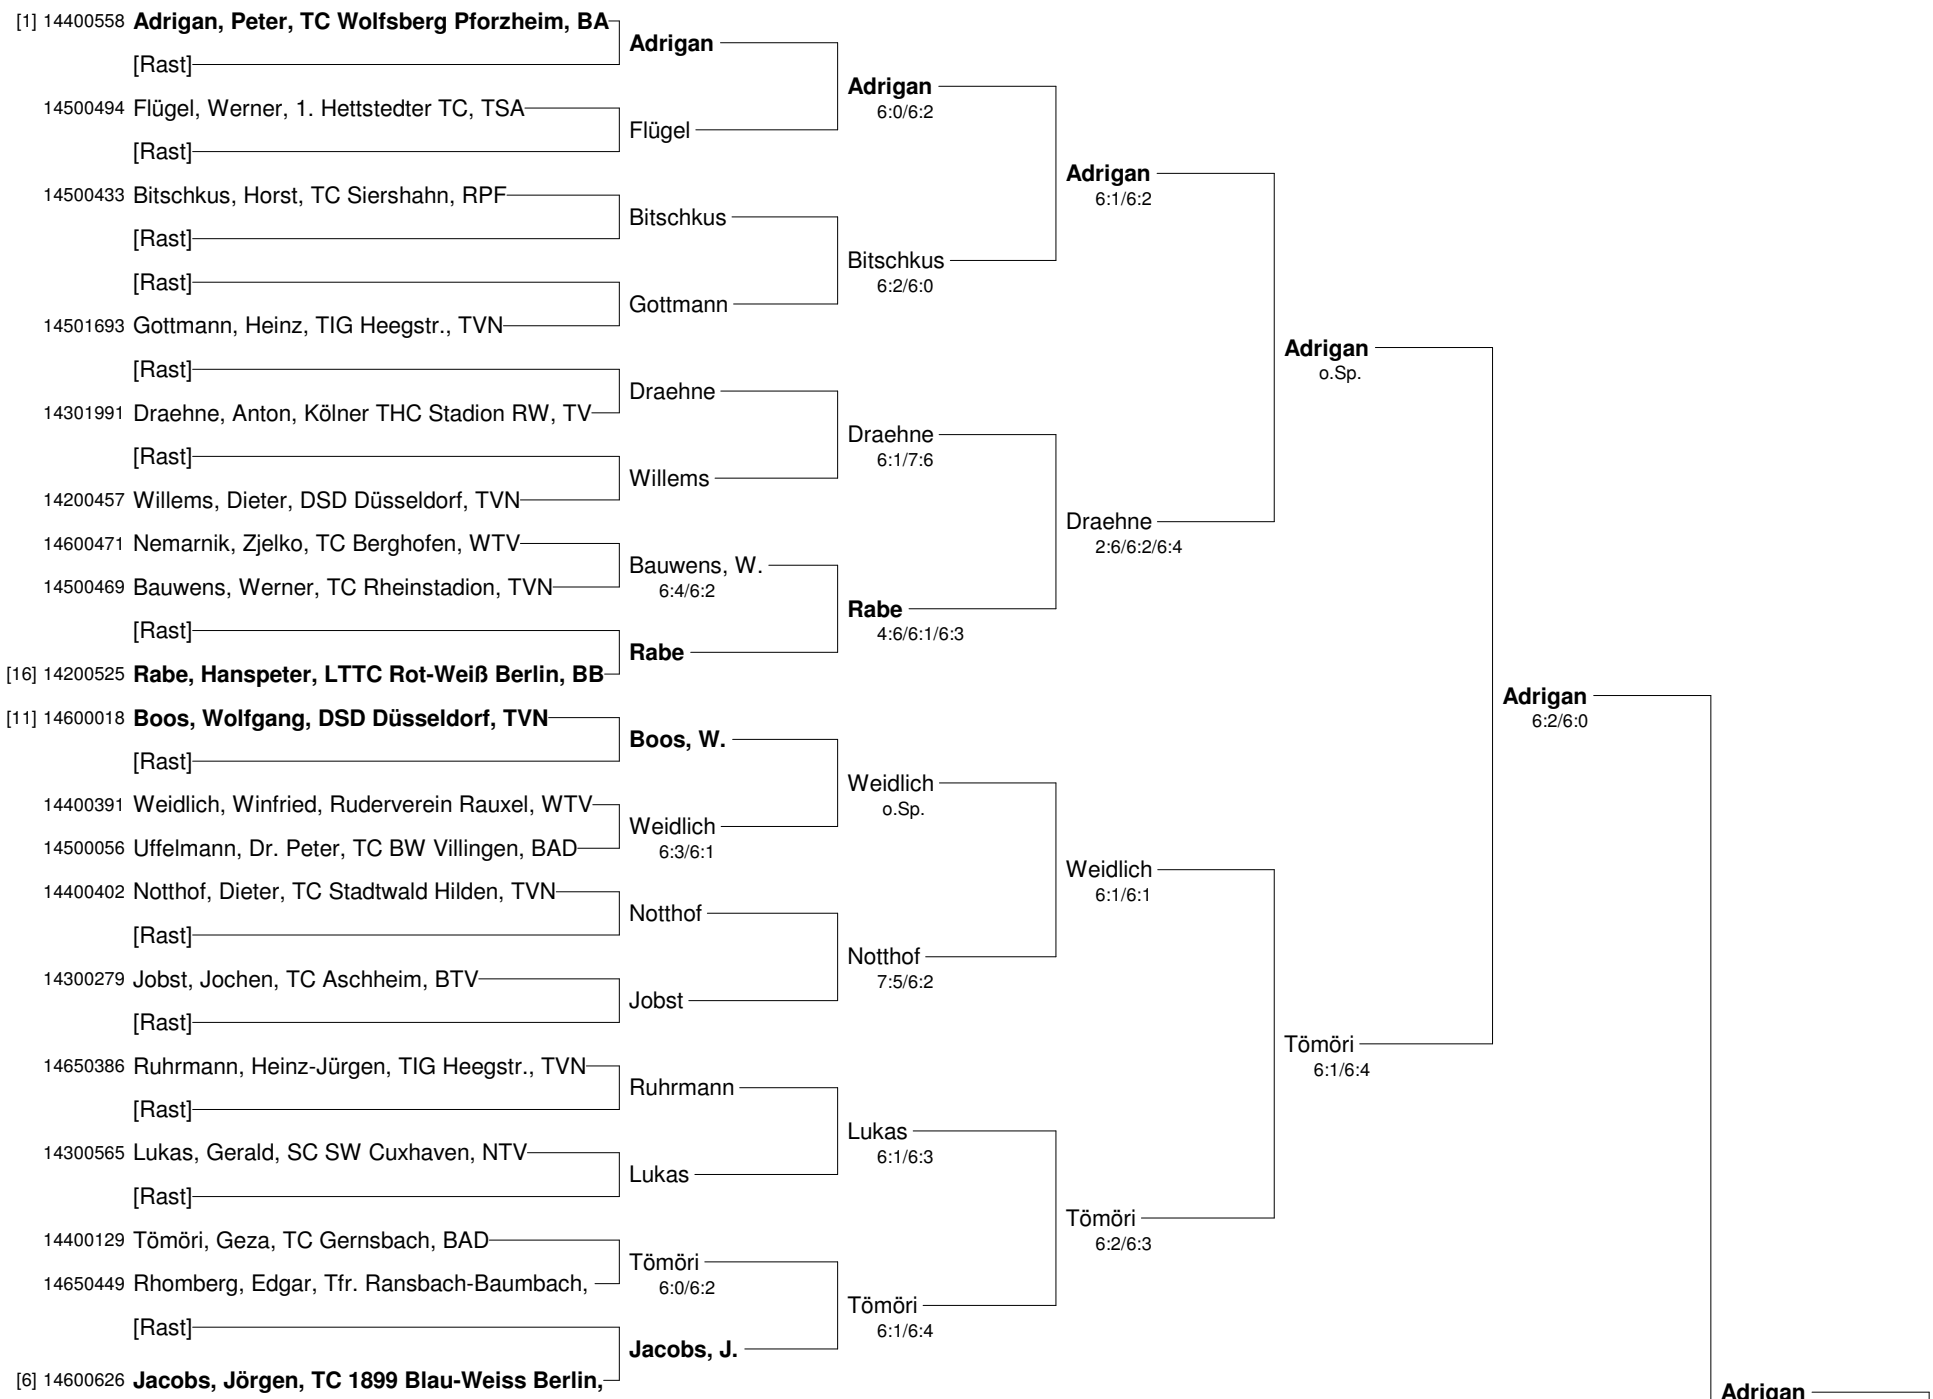

43. Nationale Tennis-Hallenmeisterschaften 2011 für Seniorinnen und Senioren Herren 65