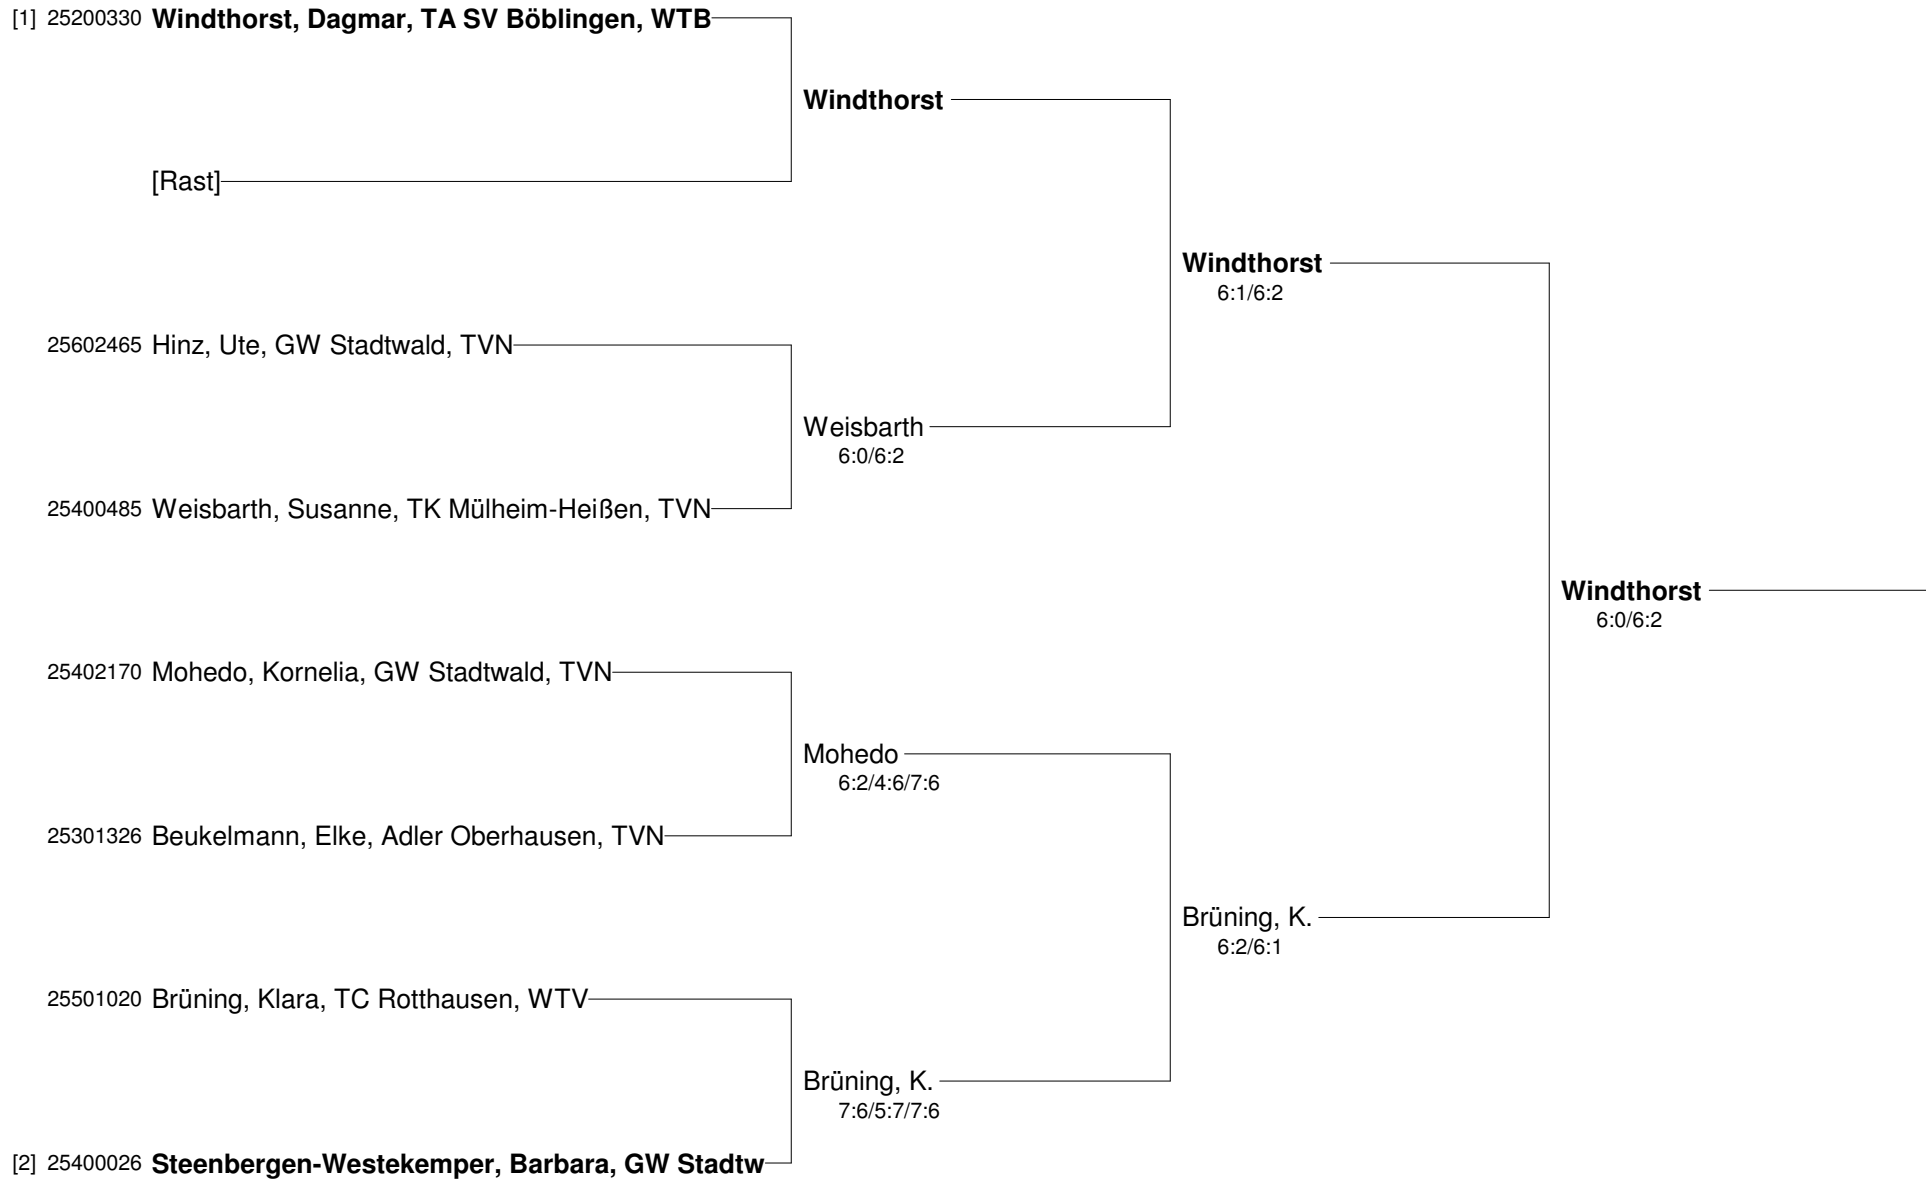

Bökmann / Bauwens, I.

6:2/6:0

Bökmann / Bauwens, I.

7:5/5:5 Aufgabe

Sauter / Windthorst

3:6/6:4/7:6

**43. Nationale Tennis-Hallenmeisterschaften 2011
für Seniorinnen und Senioren
Damen 55**

**43. Nationale Tennis-Hallenmeisterschaften 2011
für Seniorinnen und Senioren
Damen 55 Nebenrunde**