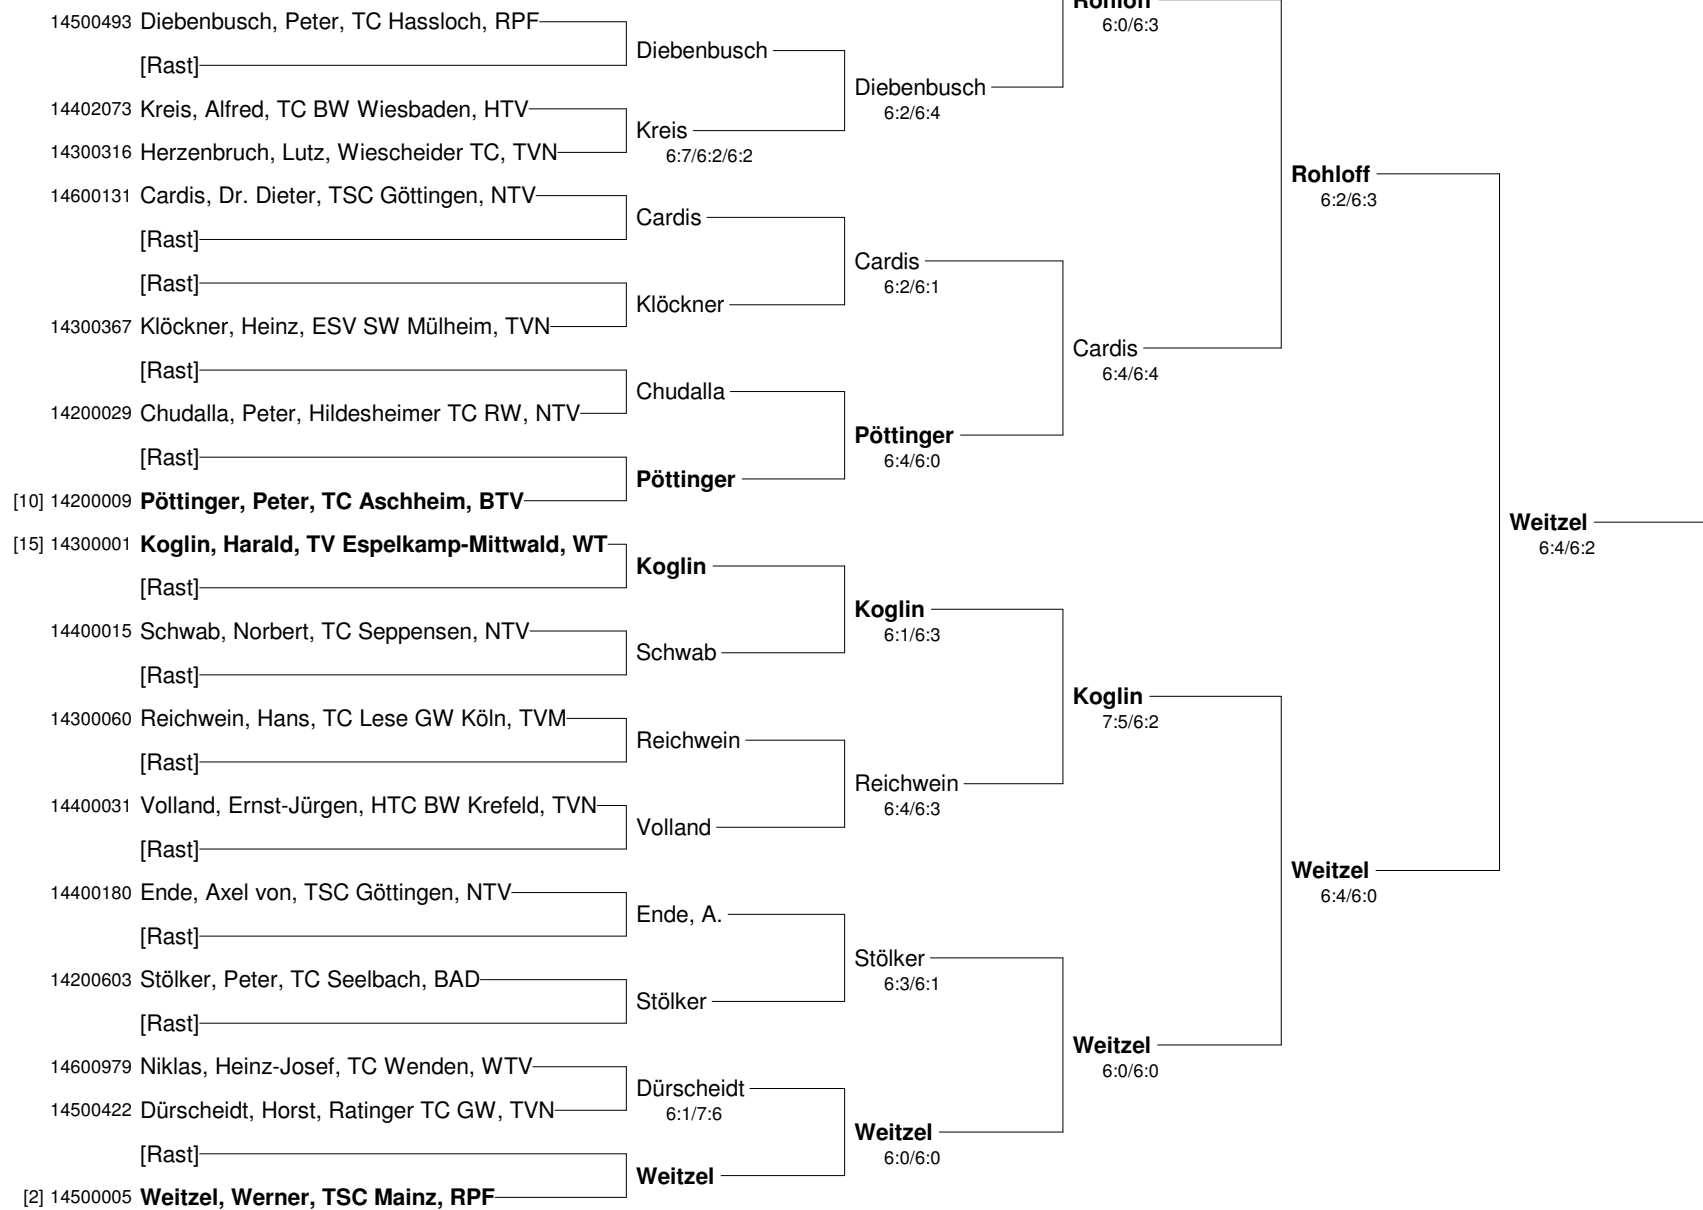

43. Nationale Tennis-Hallenmeisterschaften 2011 für Seniorinnen und Senioren Herren-Doppel 65

43. Nationale Tennis-Hallenmeisterschaften 2011 für Seniorinnen und Senioren Herren 65

**43. Nationale Tennis-Hallenmeisterschaften 2011
für Seniorinnen und Senioren
Herren 65 Nebenrunde**