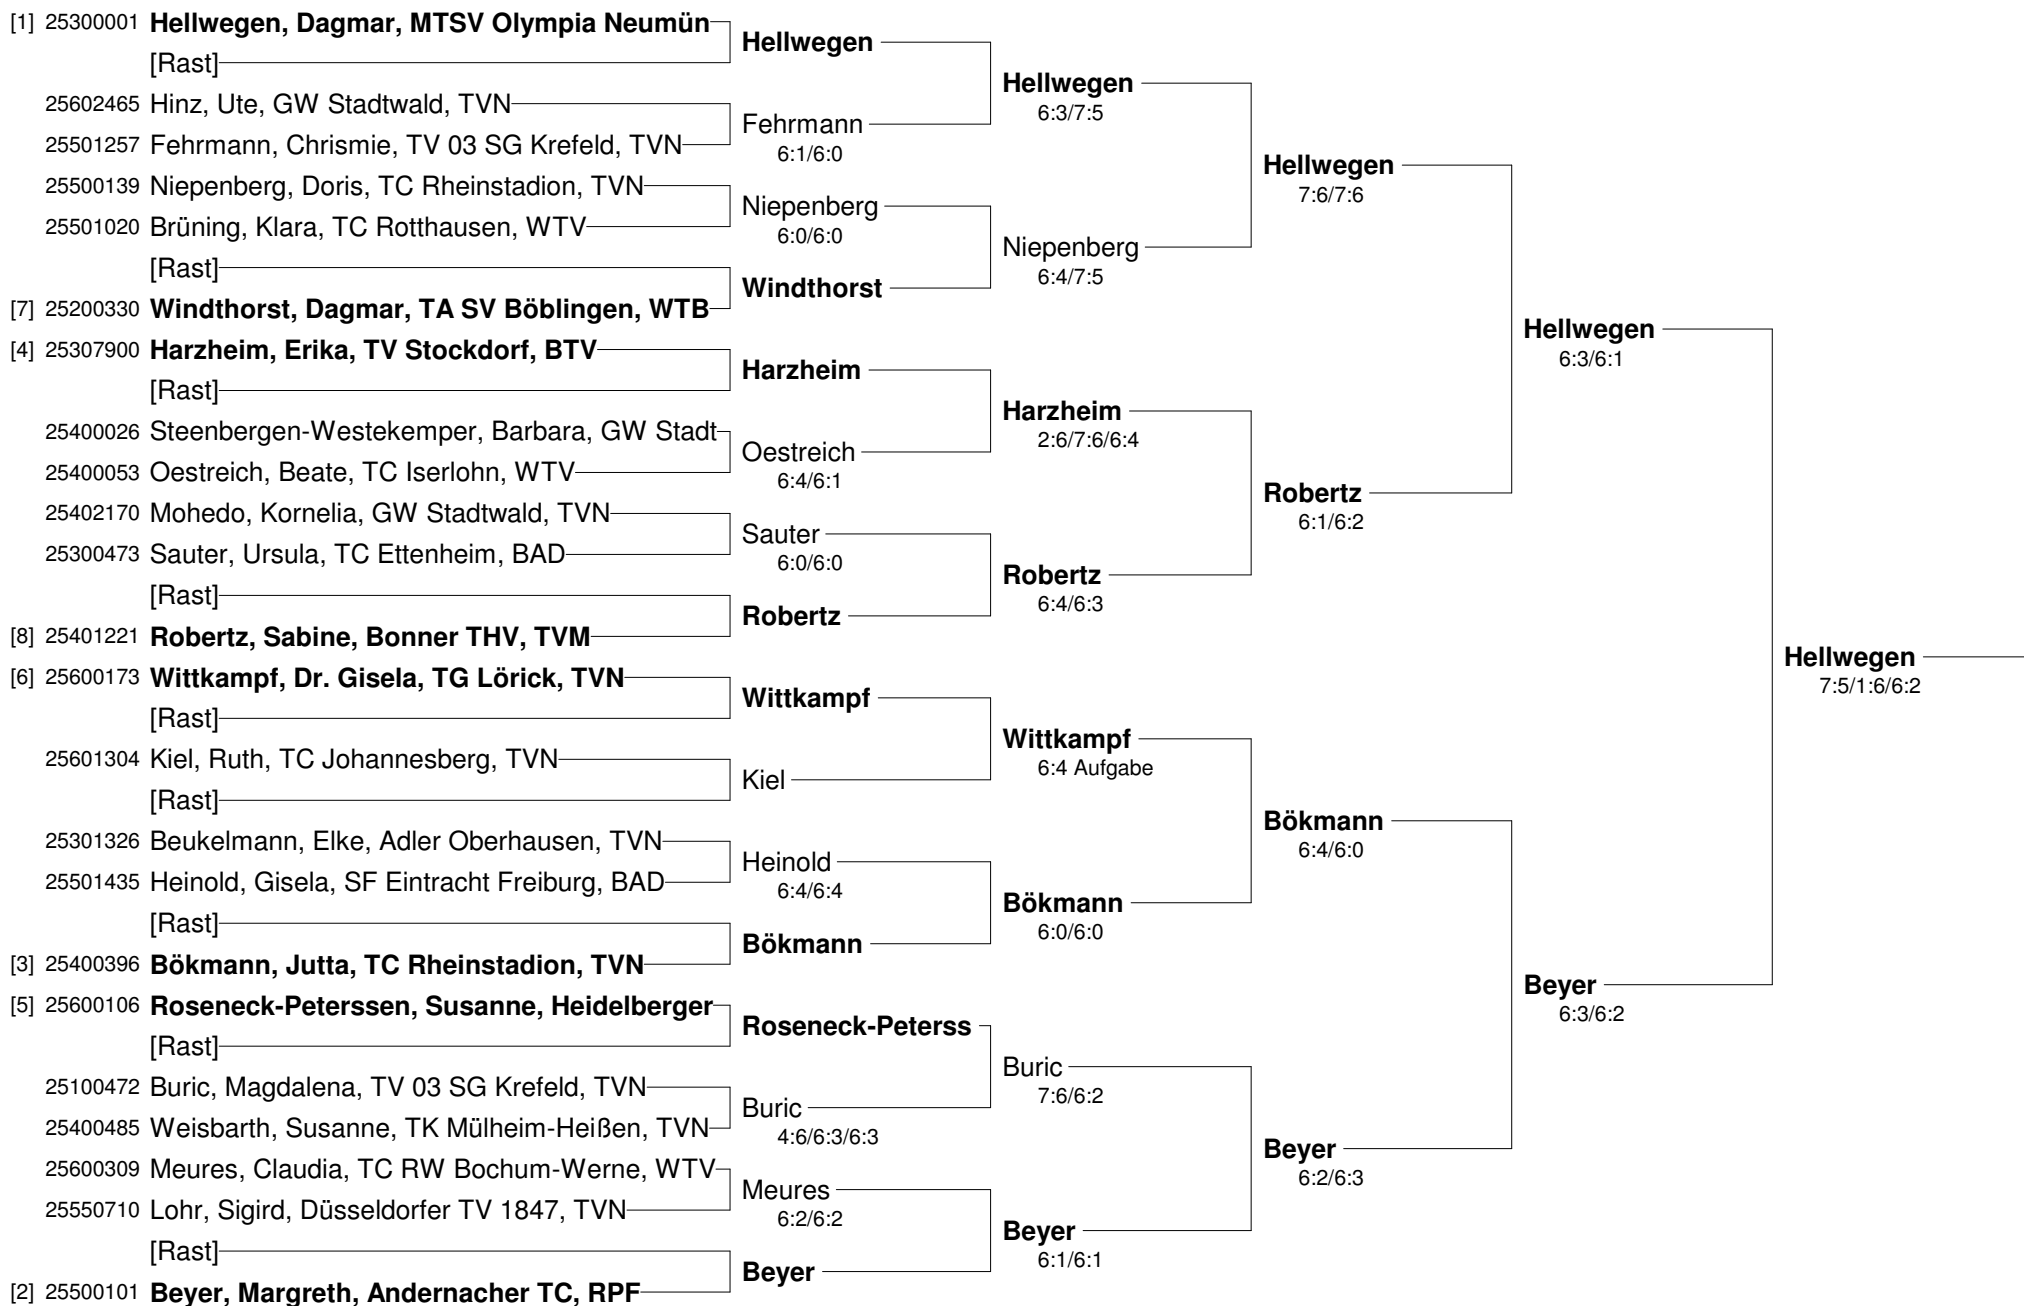

Bökmann / Bauwens, I.

6:2/6:0

Bökmann / Bauwens, I.

7:5/5:5 Aufgabe

Sauter / Windthorst

3:6/6:4/7:6

**43. Nationale Tennis-Hallenmeisterschaften 2011
für Seniorinnen und Senioren
Damen 55**

**43. Nationale Tennis-Hallenmeisterschaften 2011
für Seniorinnen und Senioren
Damen 55 Nebenrunde**