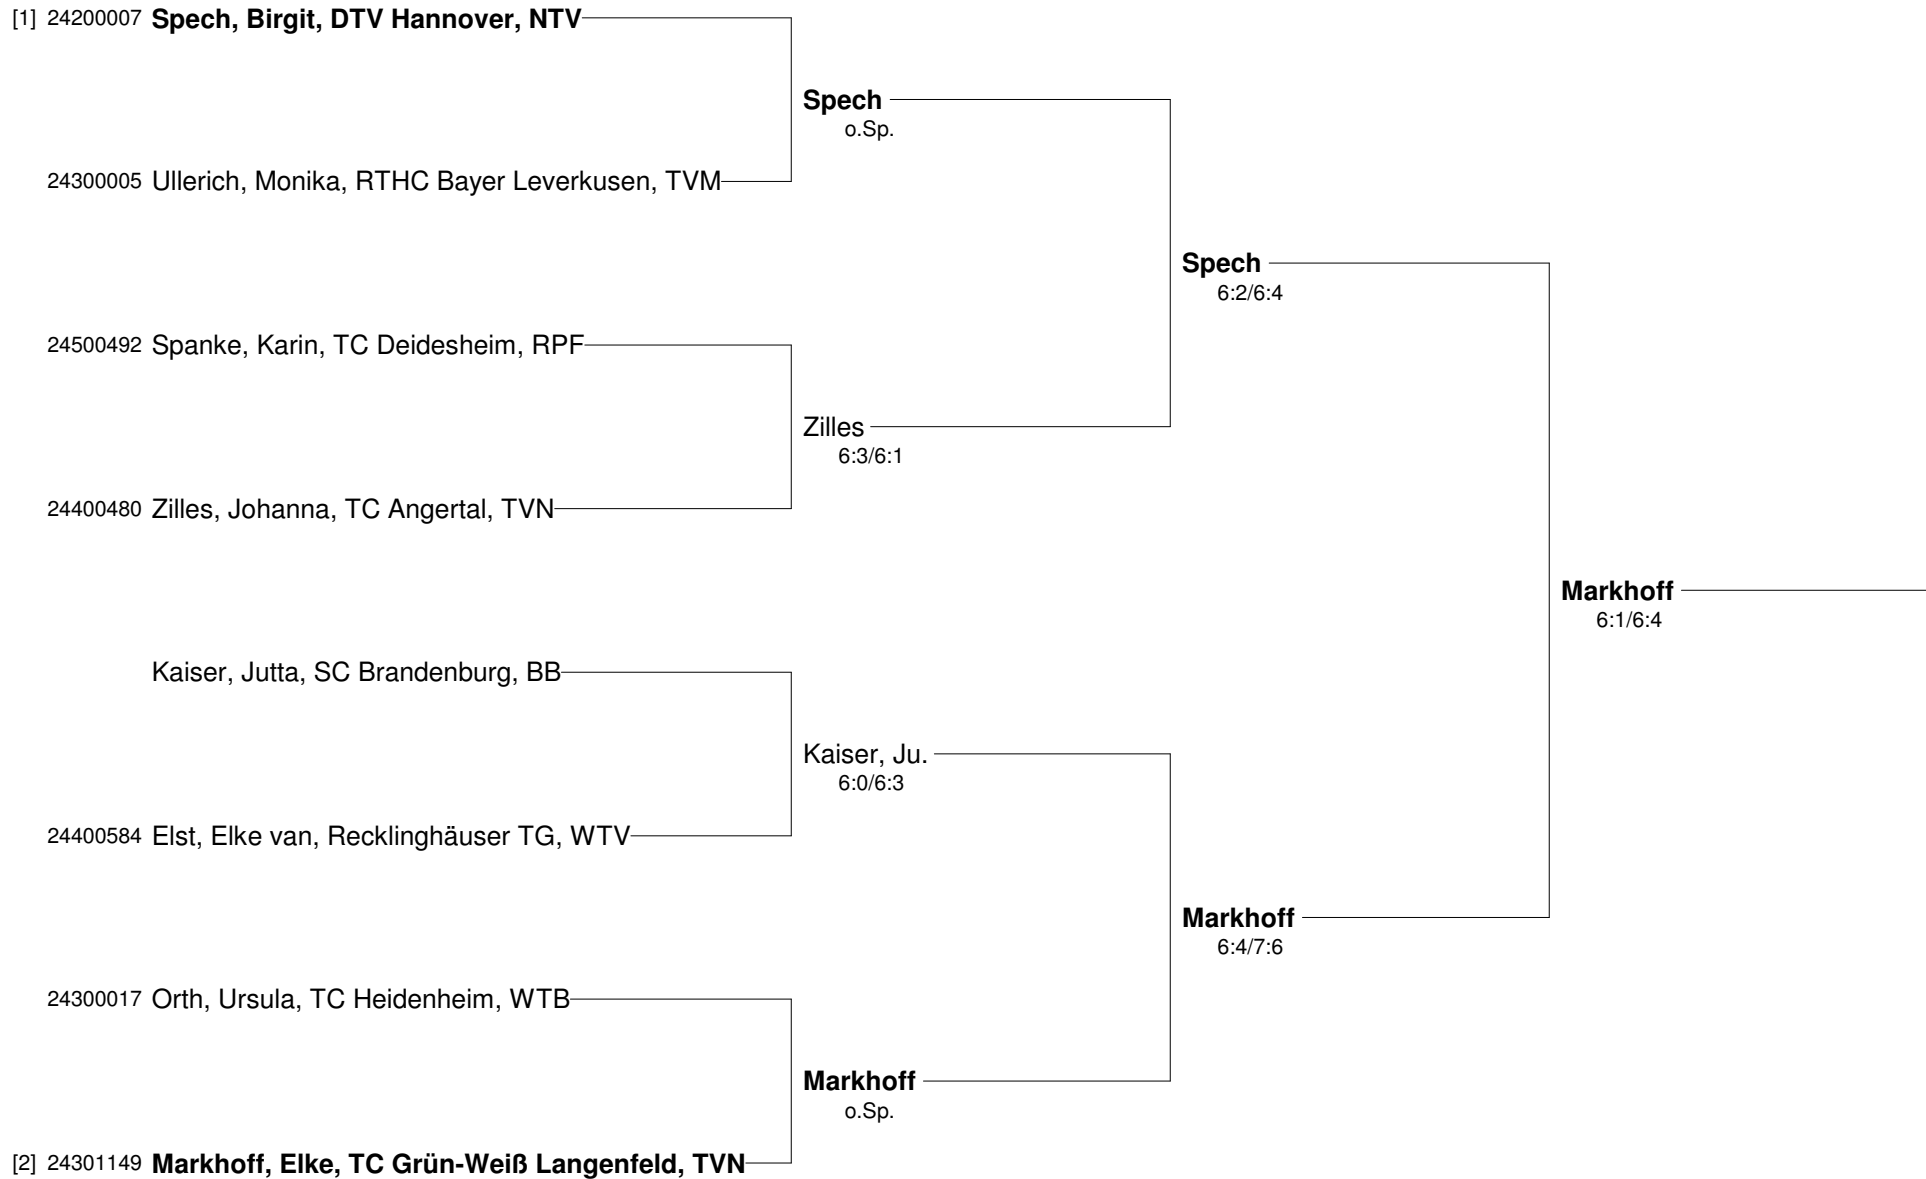

**43. Nationale Tennis-Hallenmeisterschaften 2011
für Seniorinnen und Senioren
Damen 65 Nebenrunde**