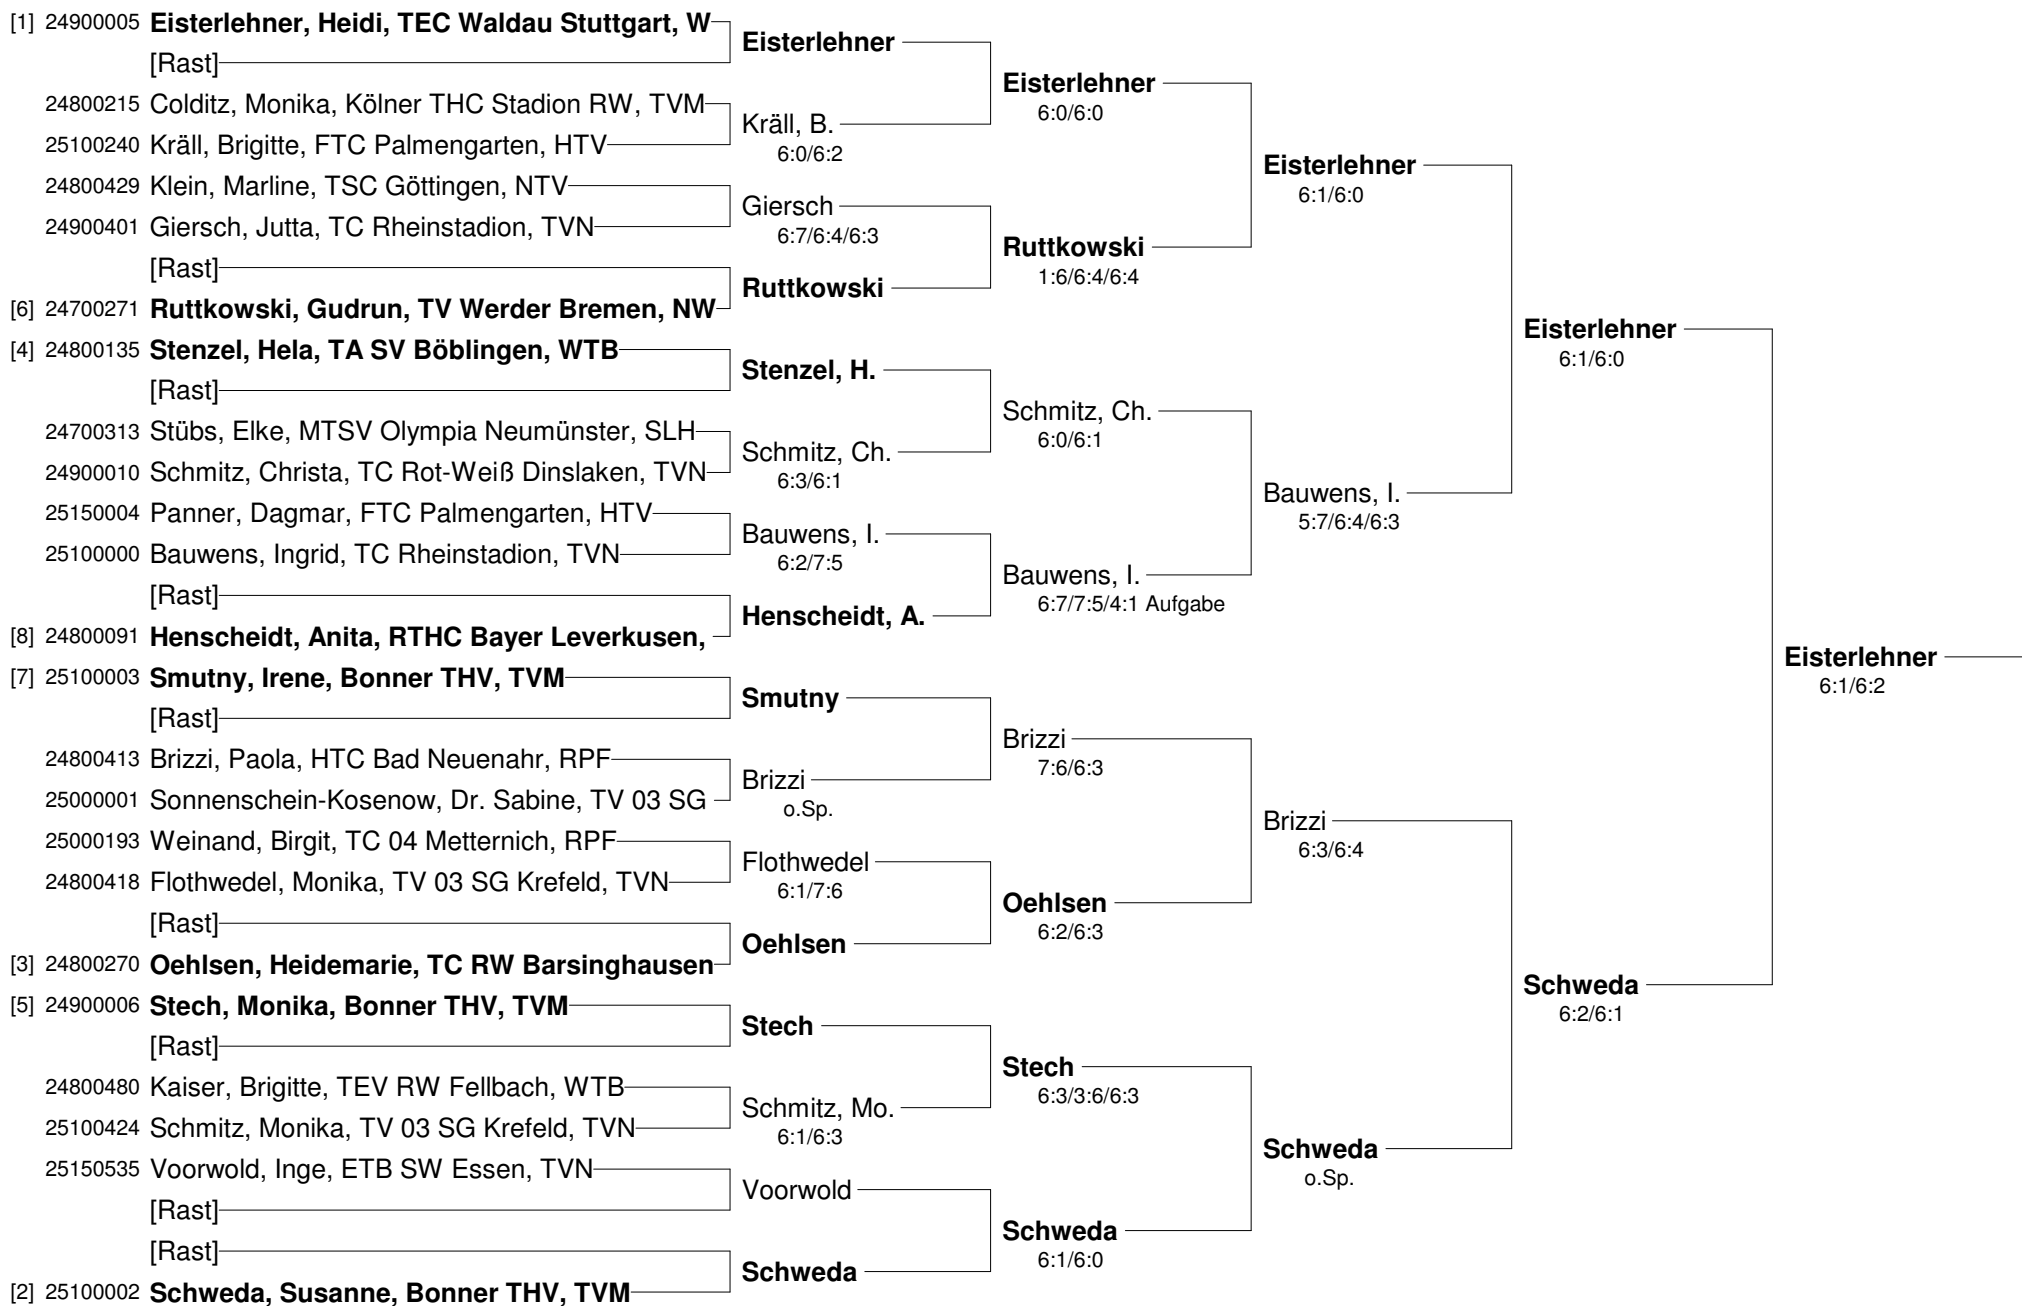

Orth, H. / Schröder, R
6:2/6:2

Orth, H. / Schröder, R
6:1/6:3

Andree / Elst
4:6/6:4/7:6

Orth, H. / Schröder, R -
7:6/6:1

Barthelmey / Ende, B.
o.Sp.

Eckert / Koplin
6:3/6:1

Eckert / Koplin
6:0/6:1

**43. Nationale Tennis-Hallenmeisterschaften 2011
für Seniorinnen und Senioren
Damen 60**