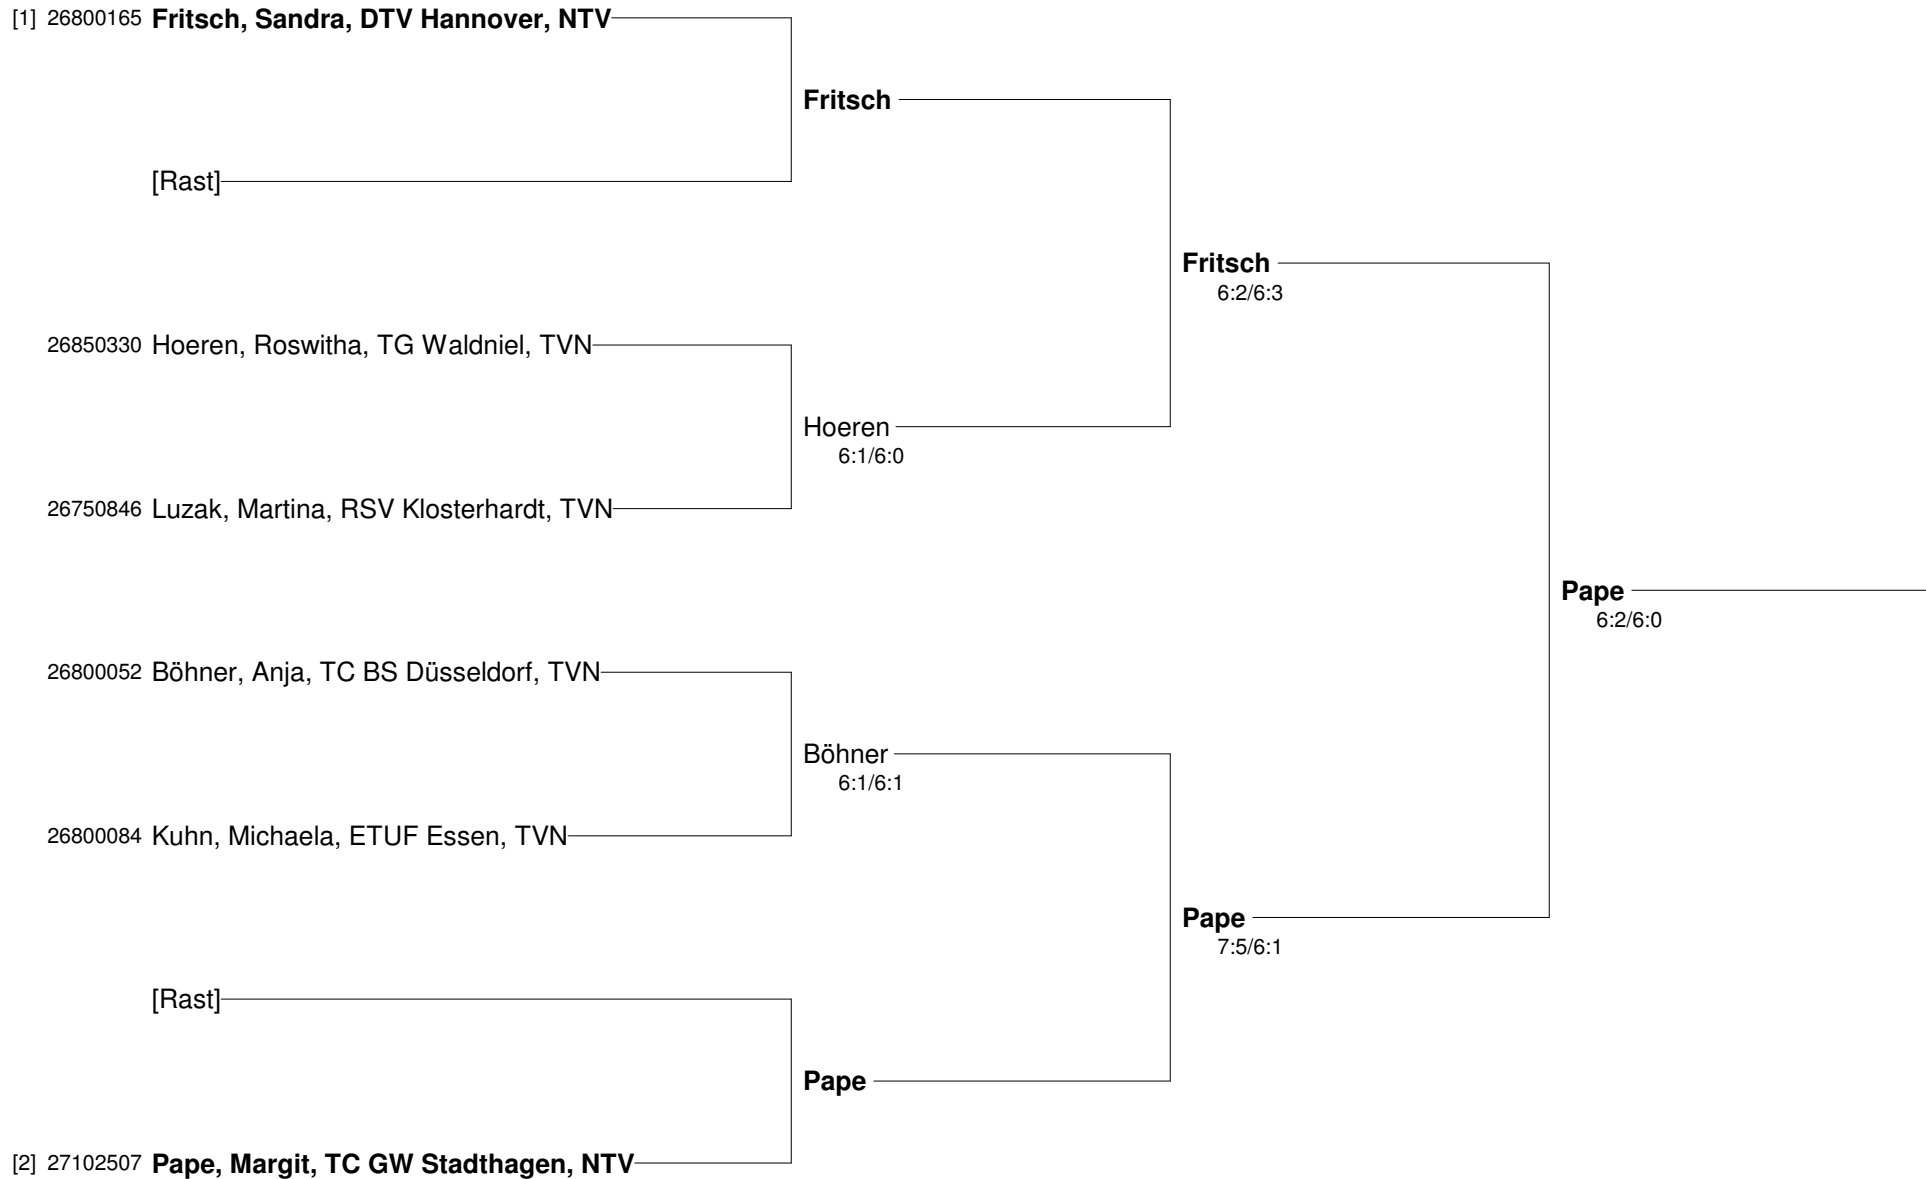

**43. Nationale Tennis-Hallenmeisterschaften 2011
für Seniorinnen und Senioren
Damen-Doppel 40**

**43. Nationale Tennis-Hallenmeisterschaften 2011
für Seniorinnen und Senioren
Damen 40**

**43. Nationale Tennis-Hallenmeisterschaften 2011
für Seniorinnen und Senioren
Damen 40 Nebenrunde**