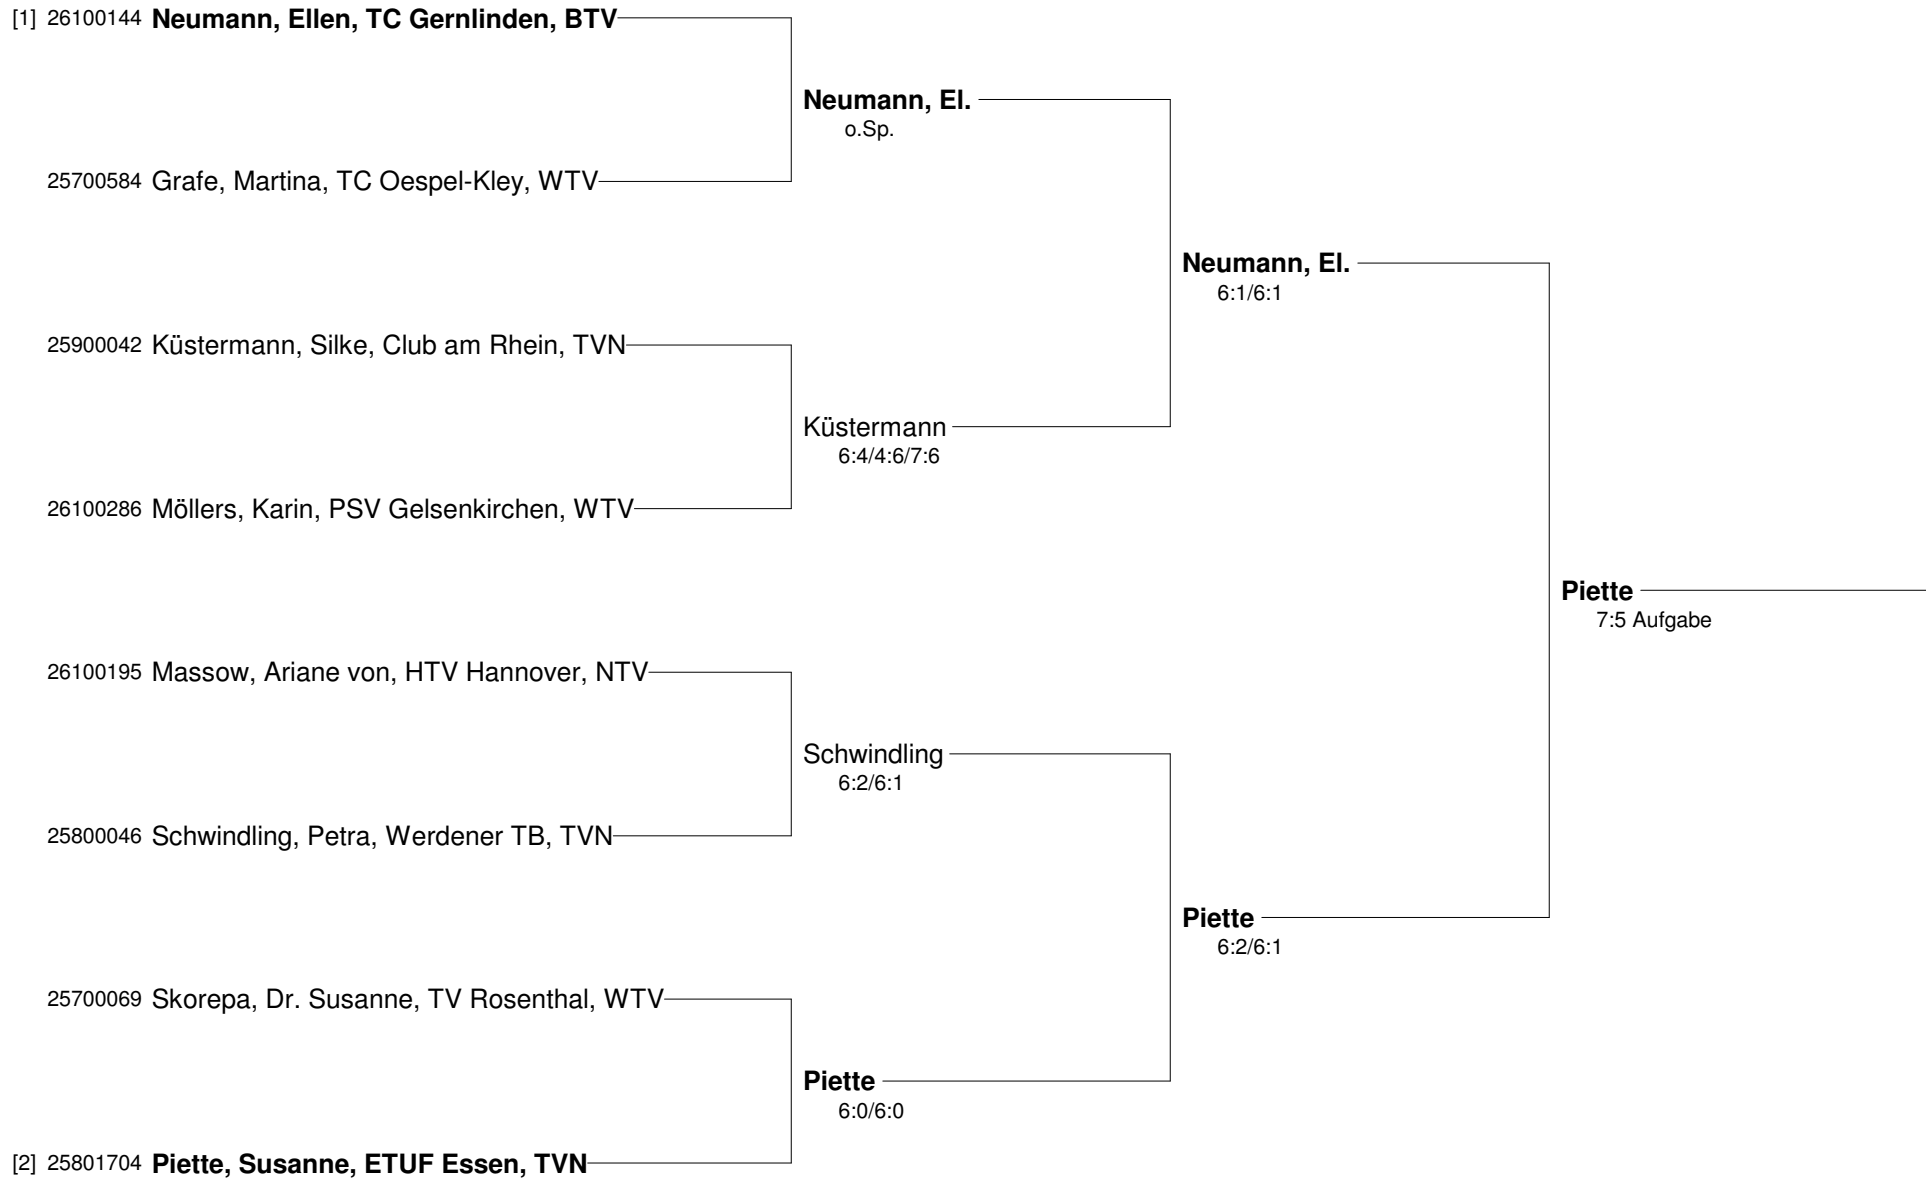

**43. Nationale Tennis-Hallenmeisterschaften 2011
für Seniorinnen und Senioren
Damen 50 Nebenrunde**