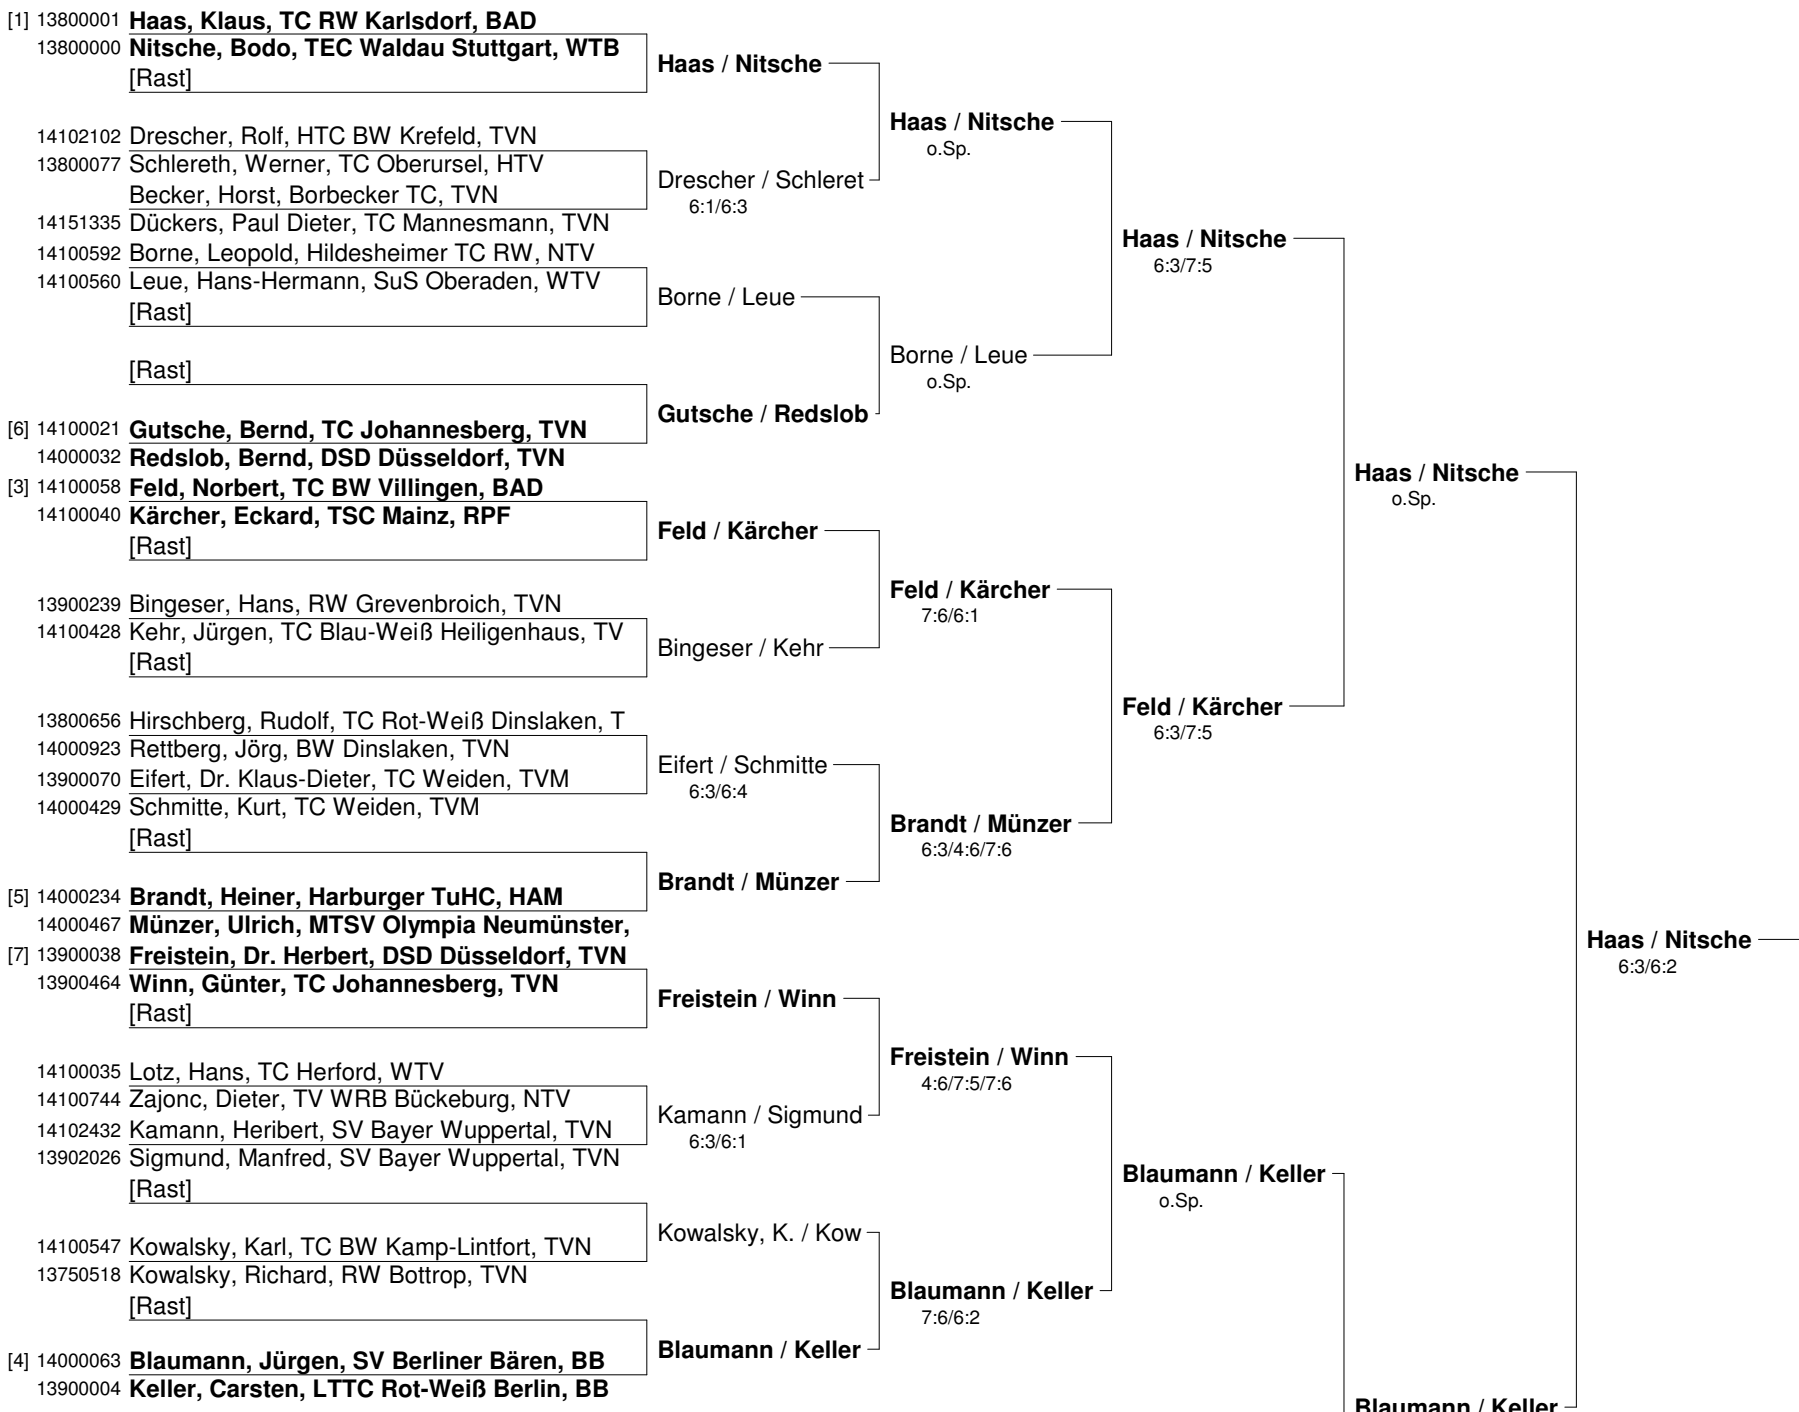

43. Nationale Tennis-Hallenmeisterschaften 2011 für Seniorinnen und Senioren Herren-Doppel 70