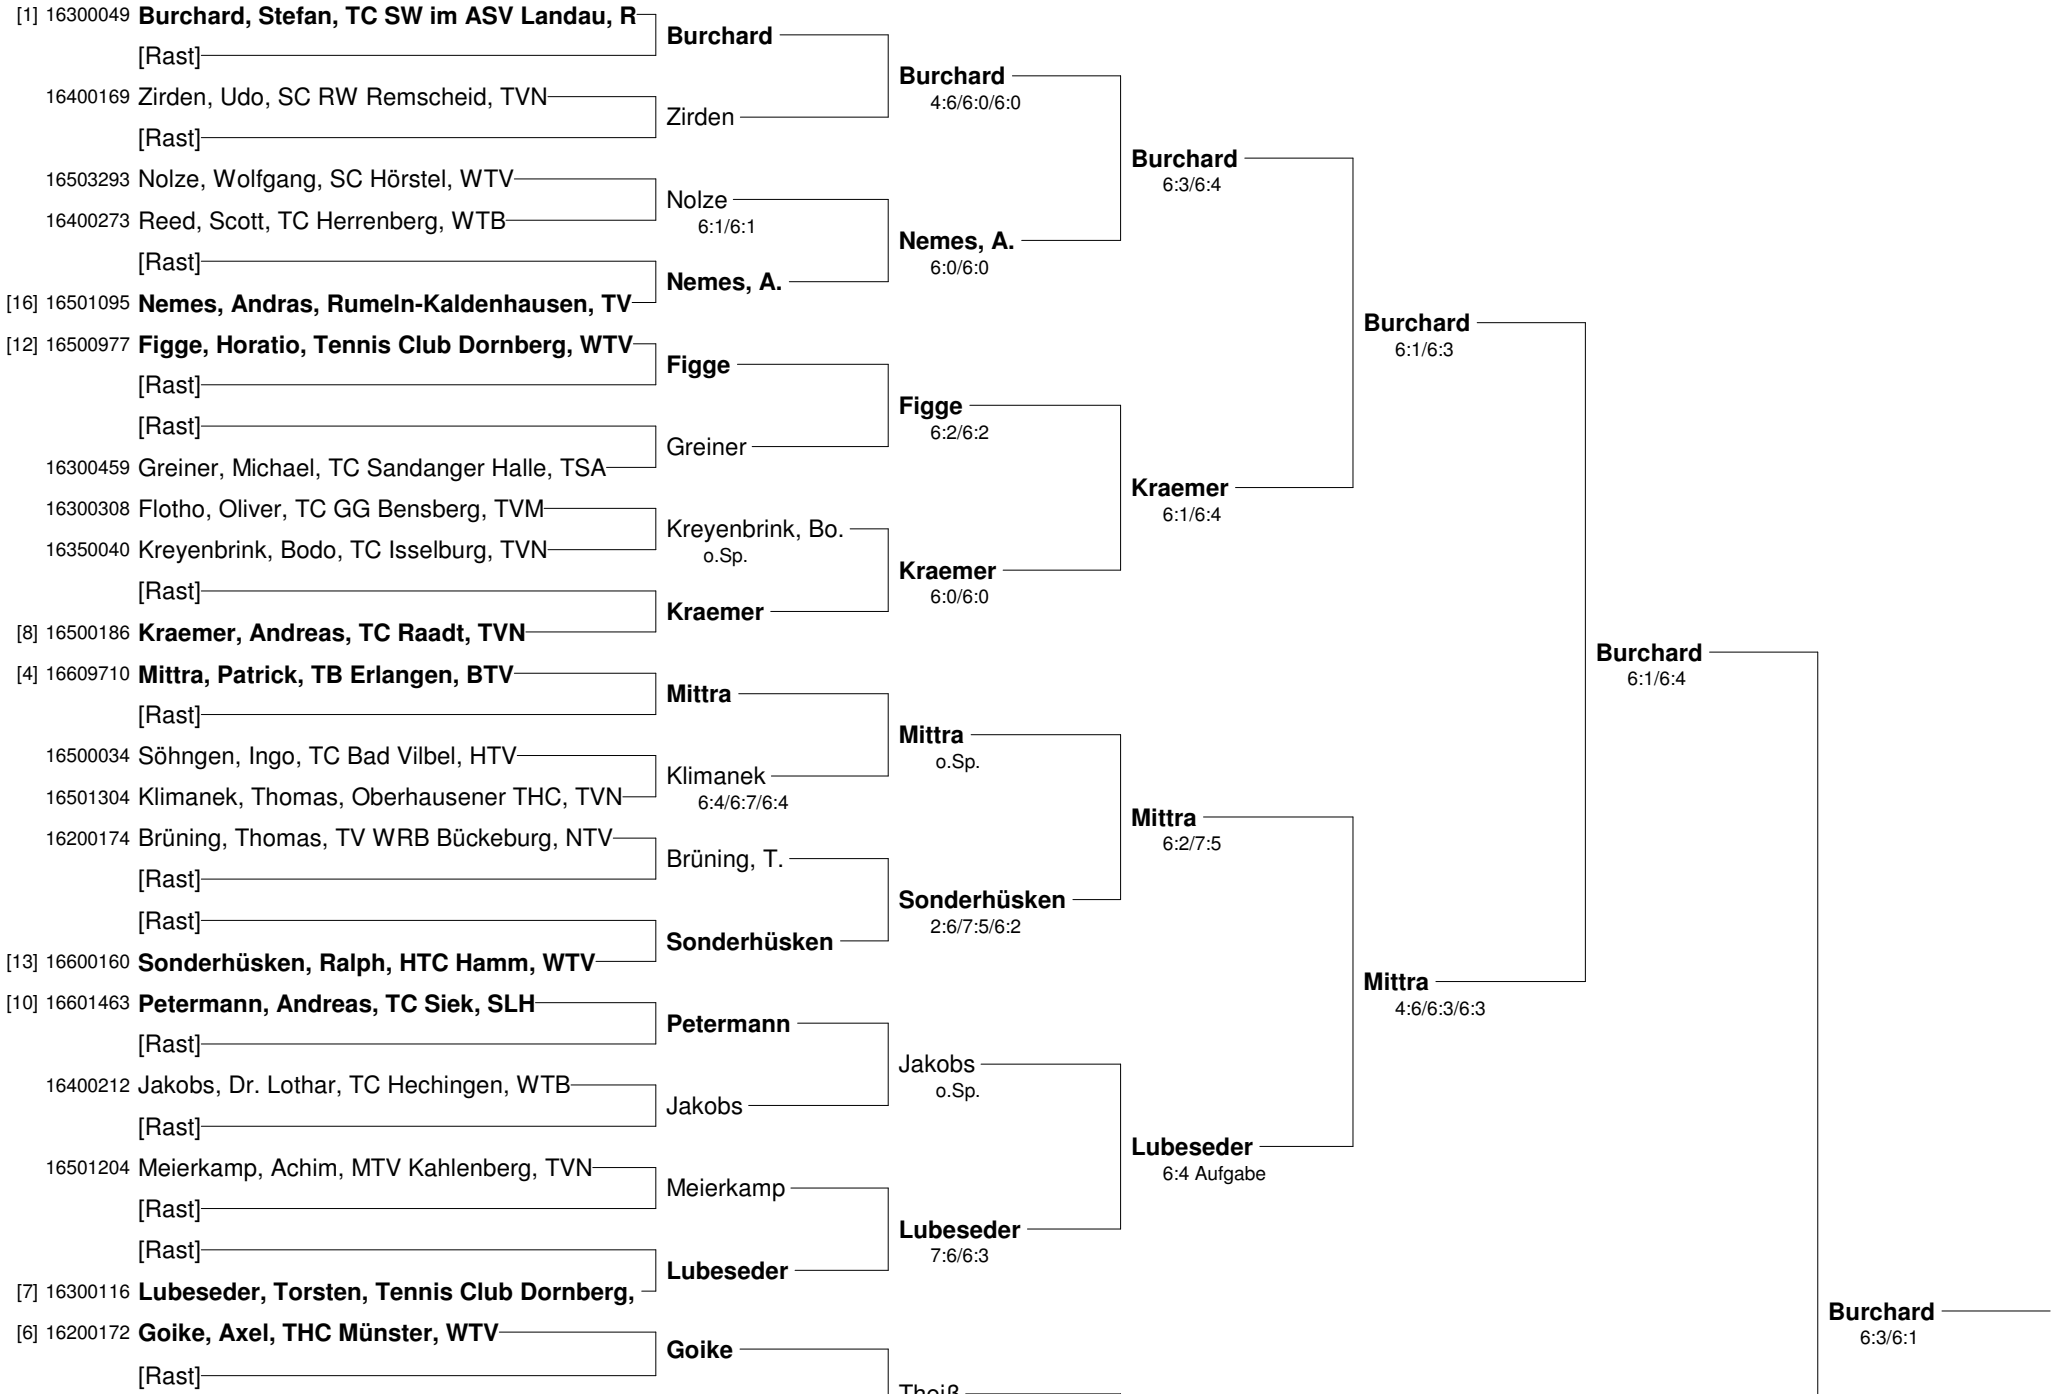

43. Nationale Tennis-Hallenmeisterschaften 2011 für Seniorinnen und Senioren Herren 40

**43. Nationale Tennis-Hallenmeisterschaften 2011
für Seniorinnen und Senioren
Herren 40 Nebenrunde**

**43. Nationale Tennis-Hallenmeisterschaften 2011
für Seniorinnen und Senioren
Herren 45**