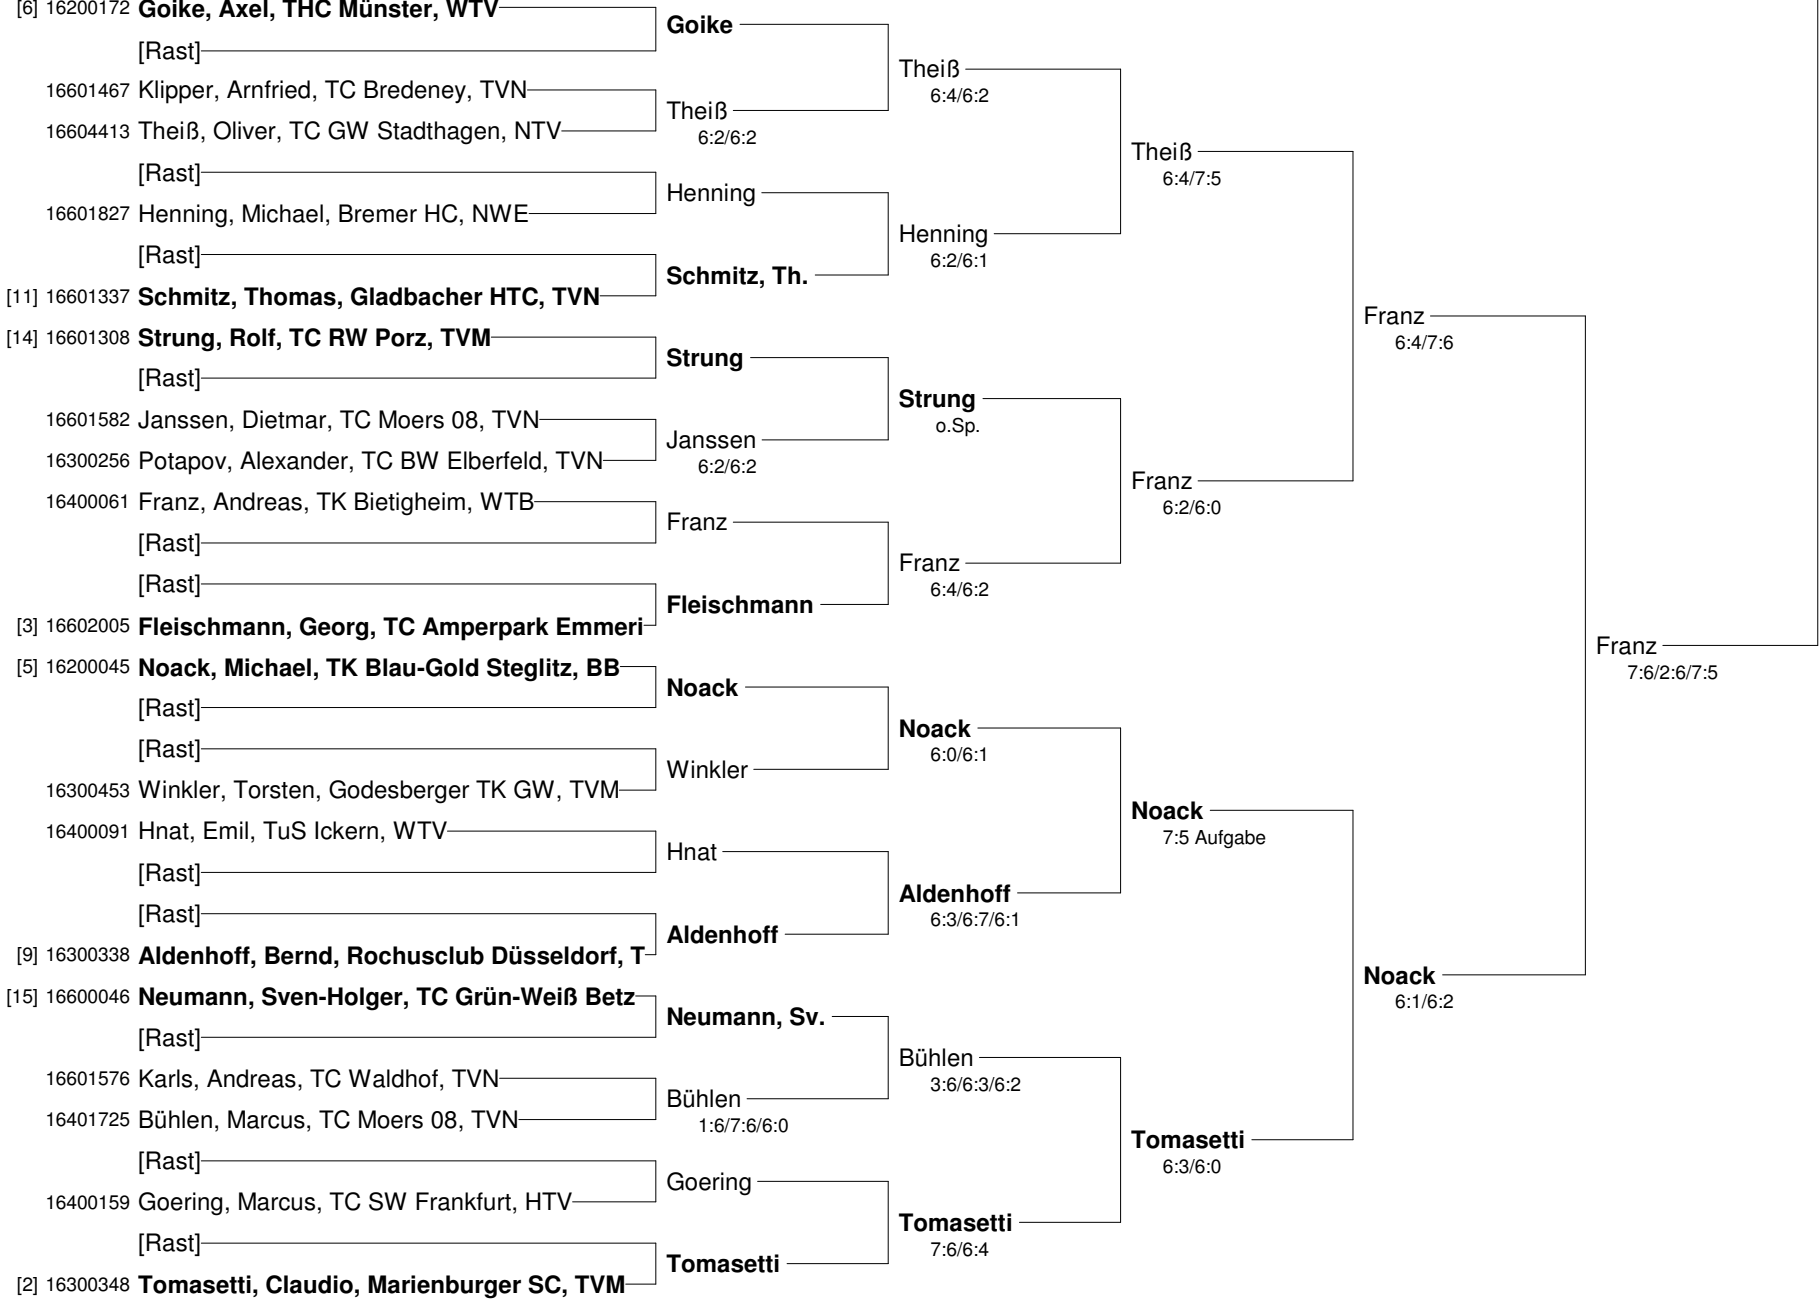

43. Nationale Tennis-Hallenmeisterschaften 2011 für Seniorinnen und Senioren Herren 40

**43. Nationale Tennis-Hallenmeisterschaften 2011
für Seniorinnen und Senioren
Herren 40 Nebenrunde**

**43. Nationale Tennis-Hallenmeisterschaften 2011
für Seniorinnen und Senioren
Herren 45**