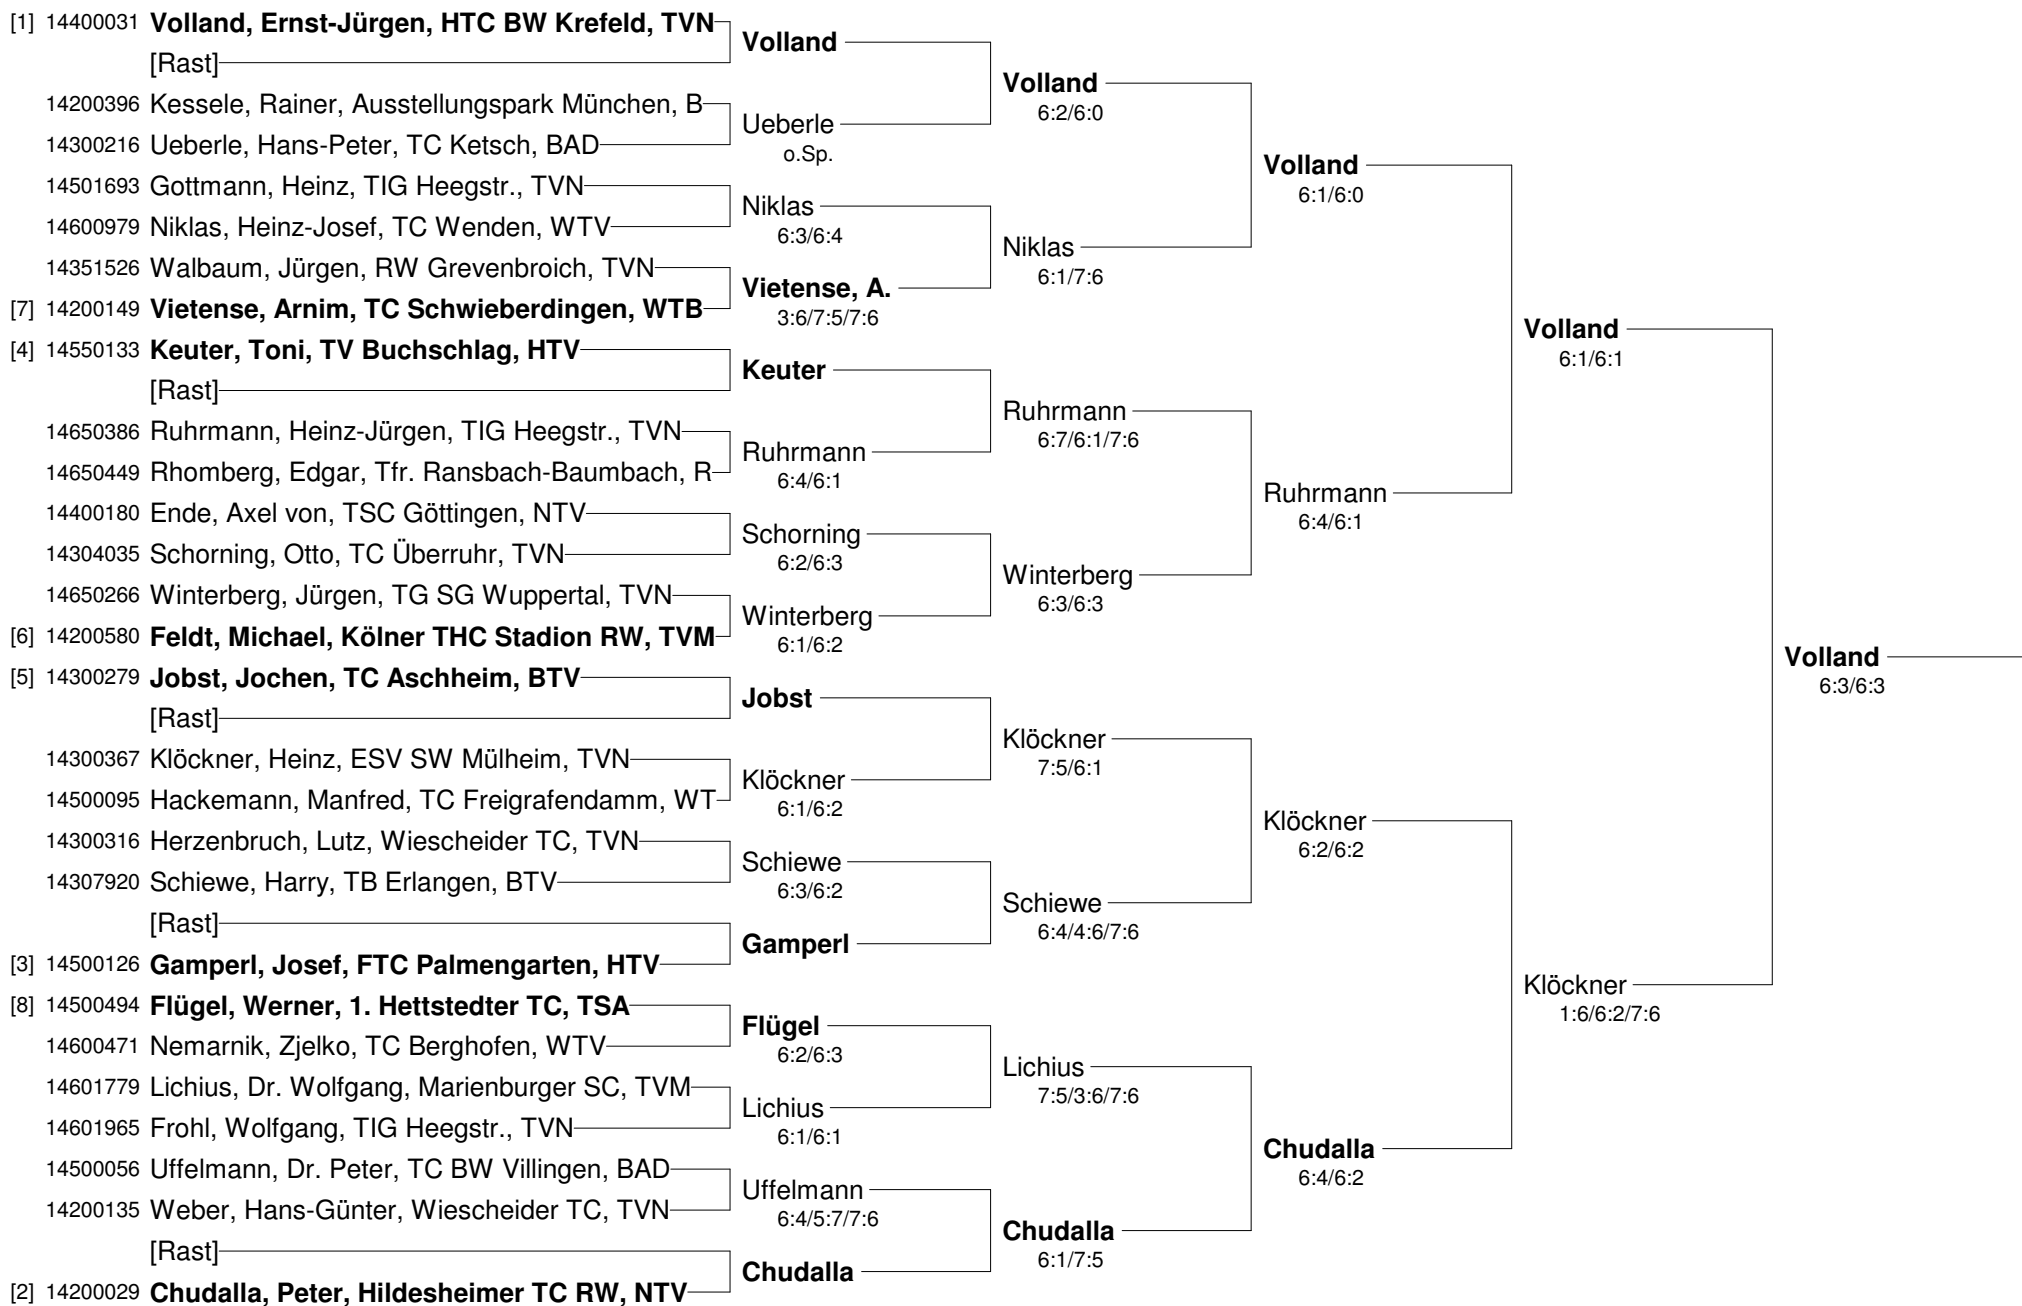

43. Nationale Tennis-Hallenmeisterschaften 2011 für Seniorinnen und Senioren Herren-Doppel 65

43. Nationale Tennis-Hallenmeisterschaften 2011 für Seniorinnen und Senioren Herren 65

**43. Nationale Tennis-Hallenmeisterschaften 2011
für Seniorinnen und Senioren
Herren 65 Nebenrunde**