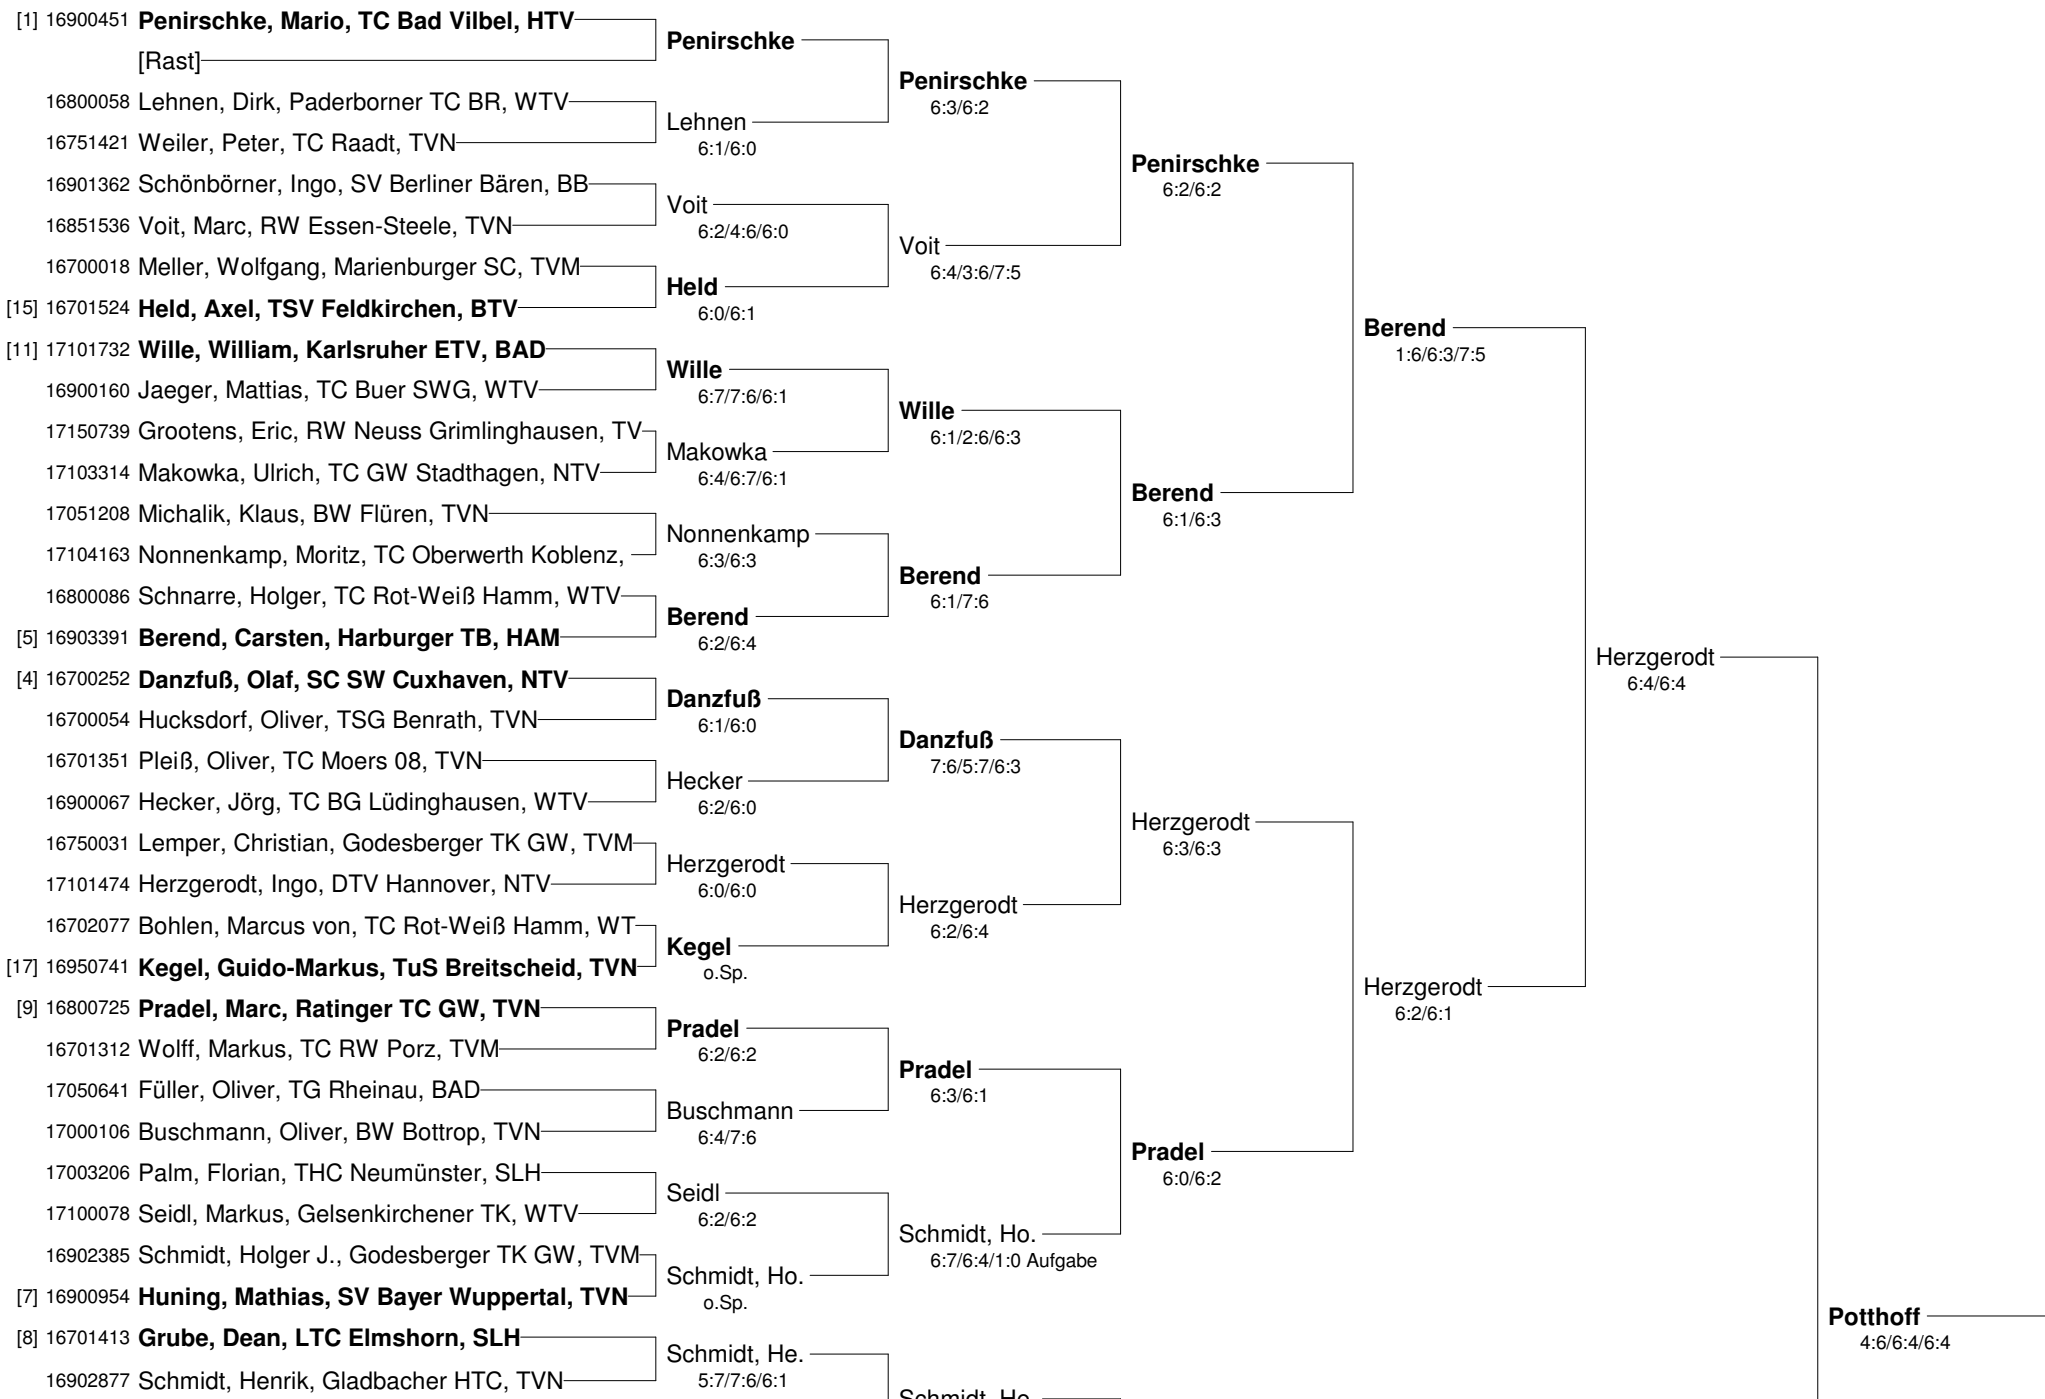

43. Nationale Tennis-Hallenmeisterschaften 2011 für Seniorinnen und Senioren Herren 40