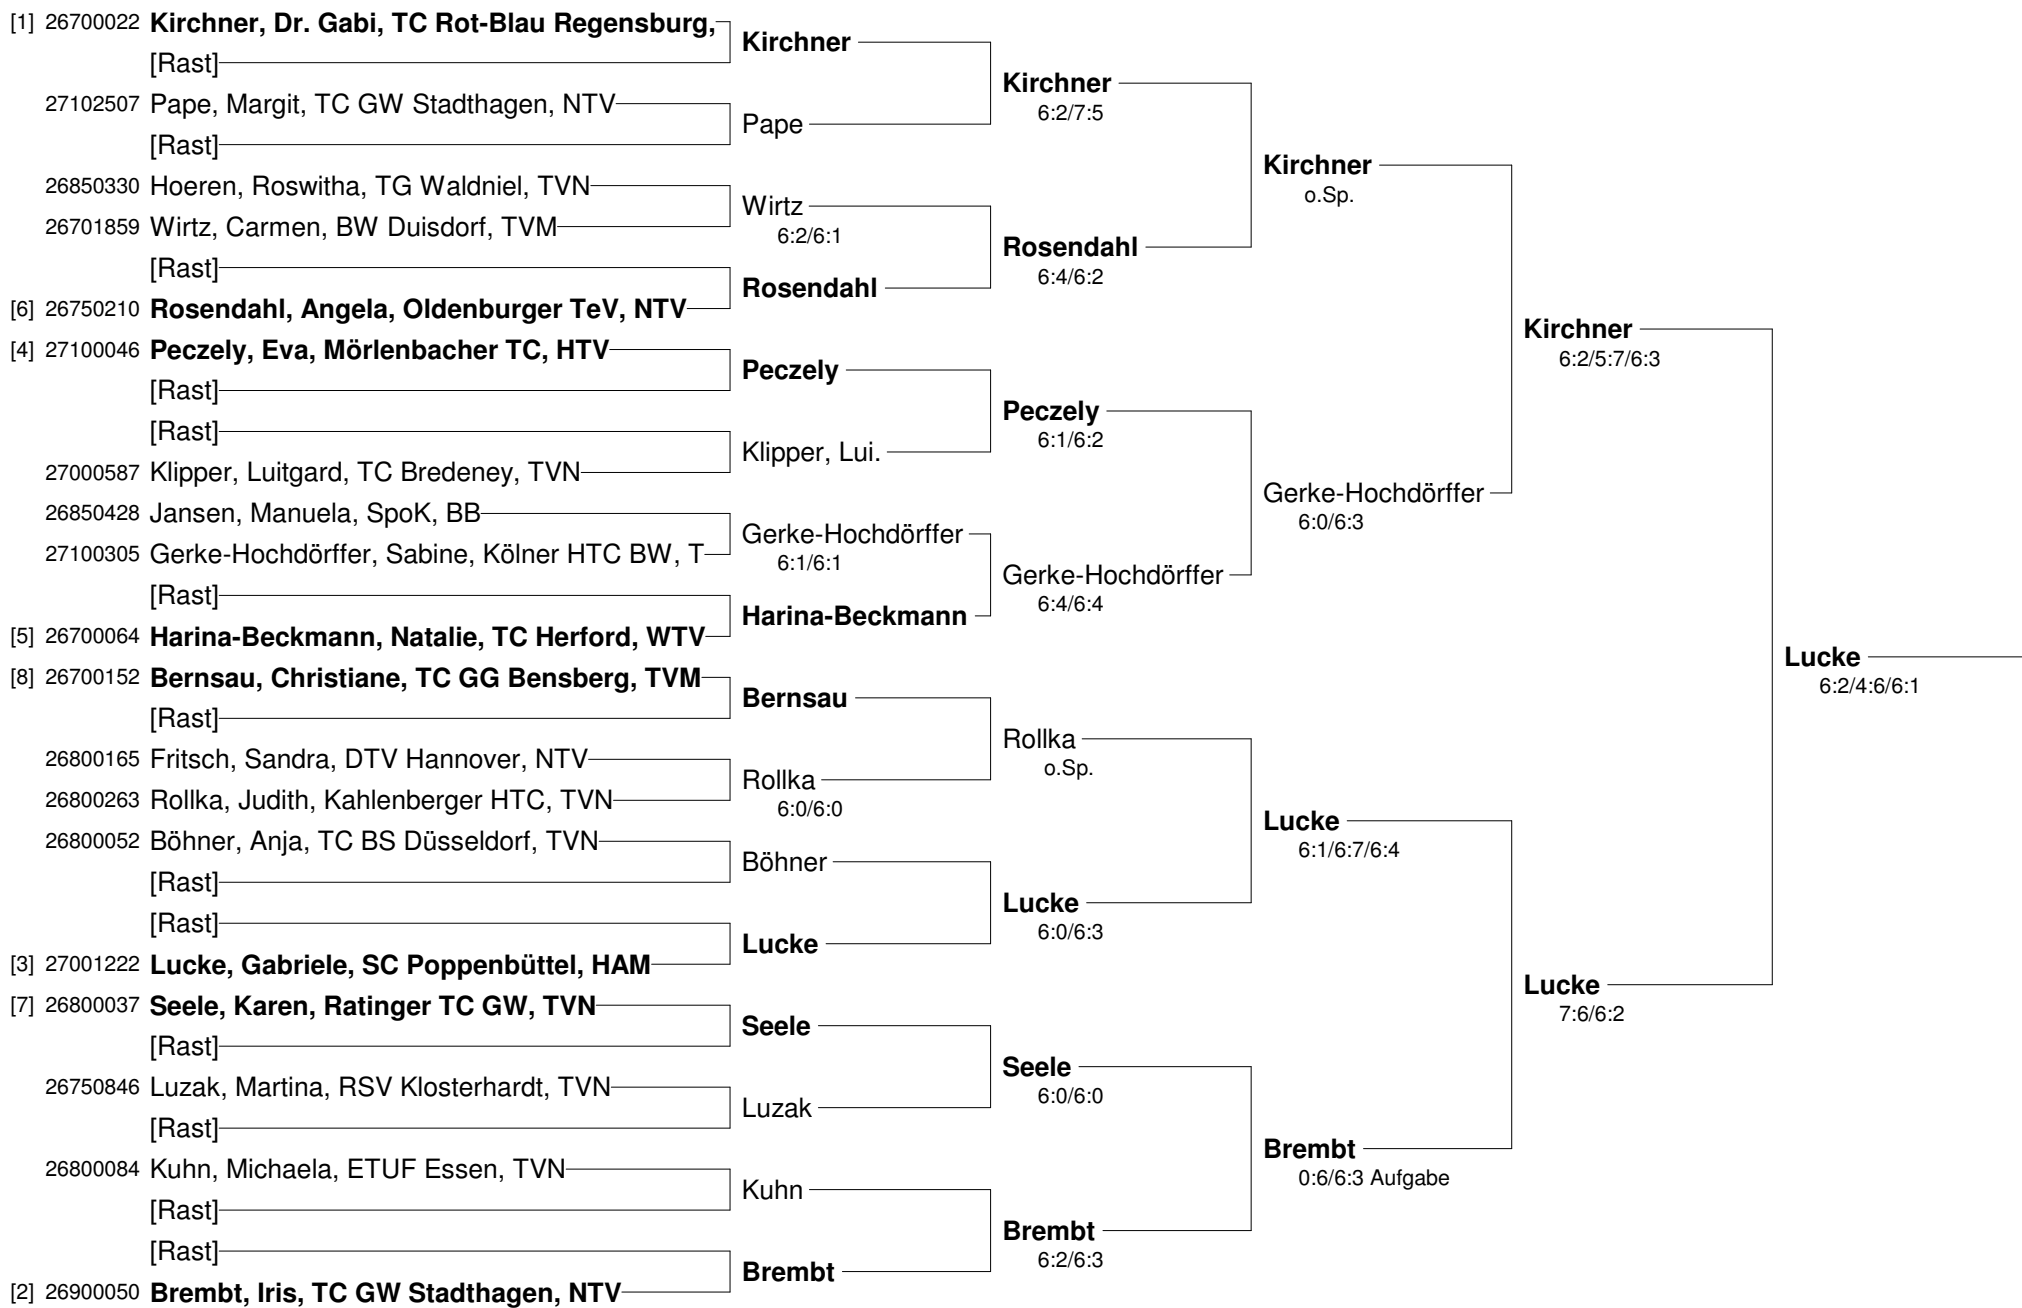

**43. Nationale Tennis-Hallenmeisterschaften 2011
für Seniorinnen und Senioren
Damen-Doppel 40**

**43. Nationale Tennis-Hallenmeisterschaften 2011
für Seniorinnen und Senioren
Damen 40**

**43. Nationale Tennis-Hallenmeisterschaften 2011
für Seniorinnen und Senioren
Damen 40 Nebenrunde**