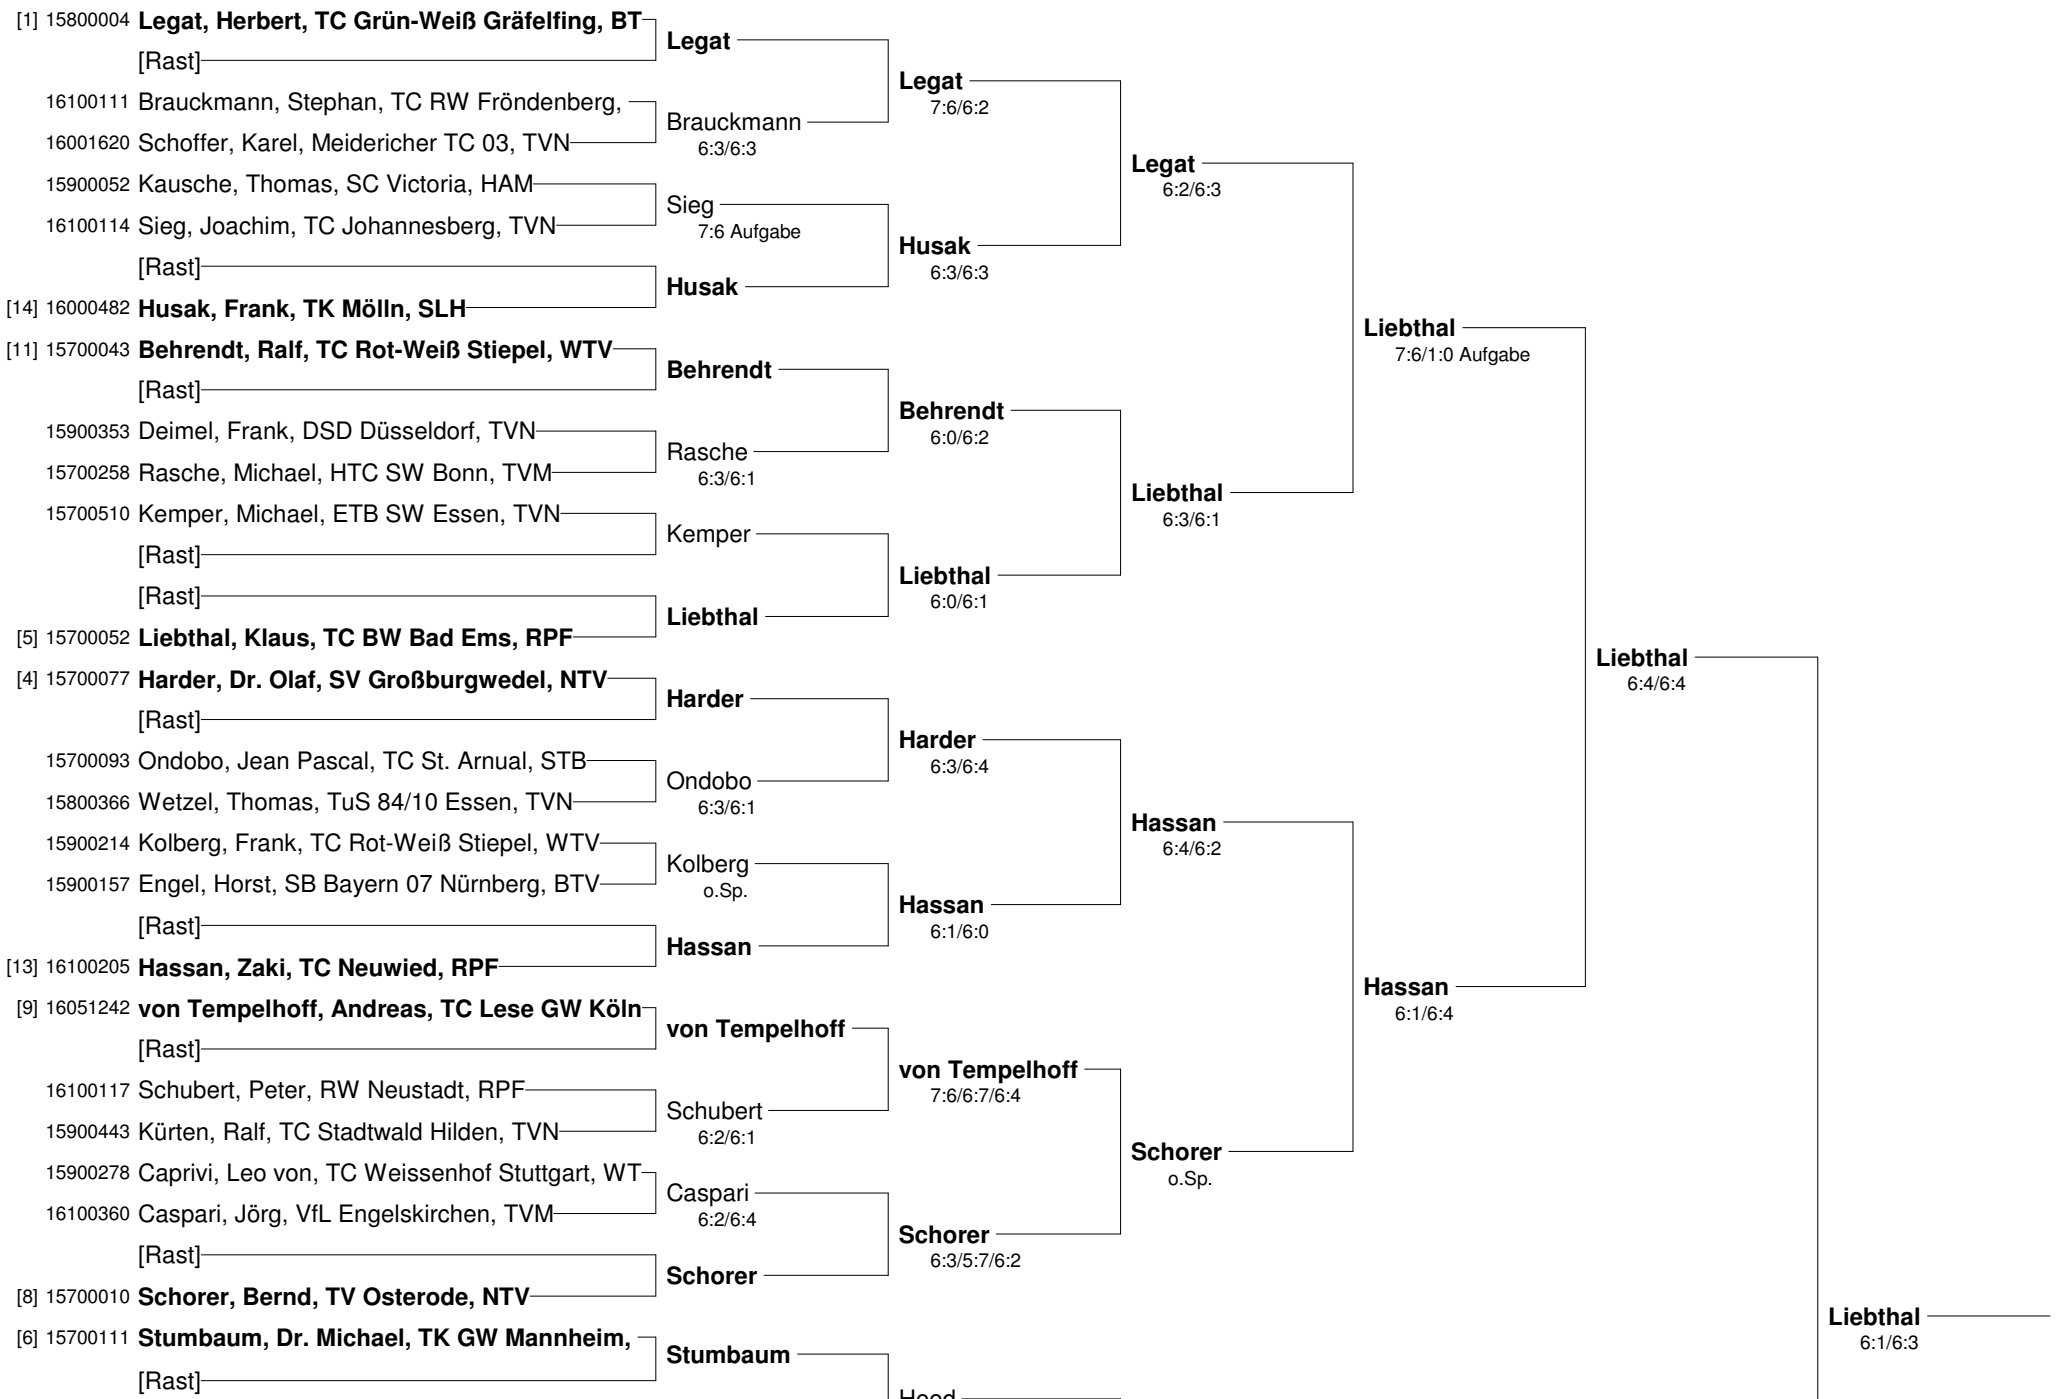

43. Nationale Tennis-Hallenmeisterschaften 2011 für Seniorinnen und Senioren Herren 50