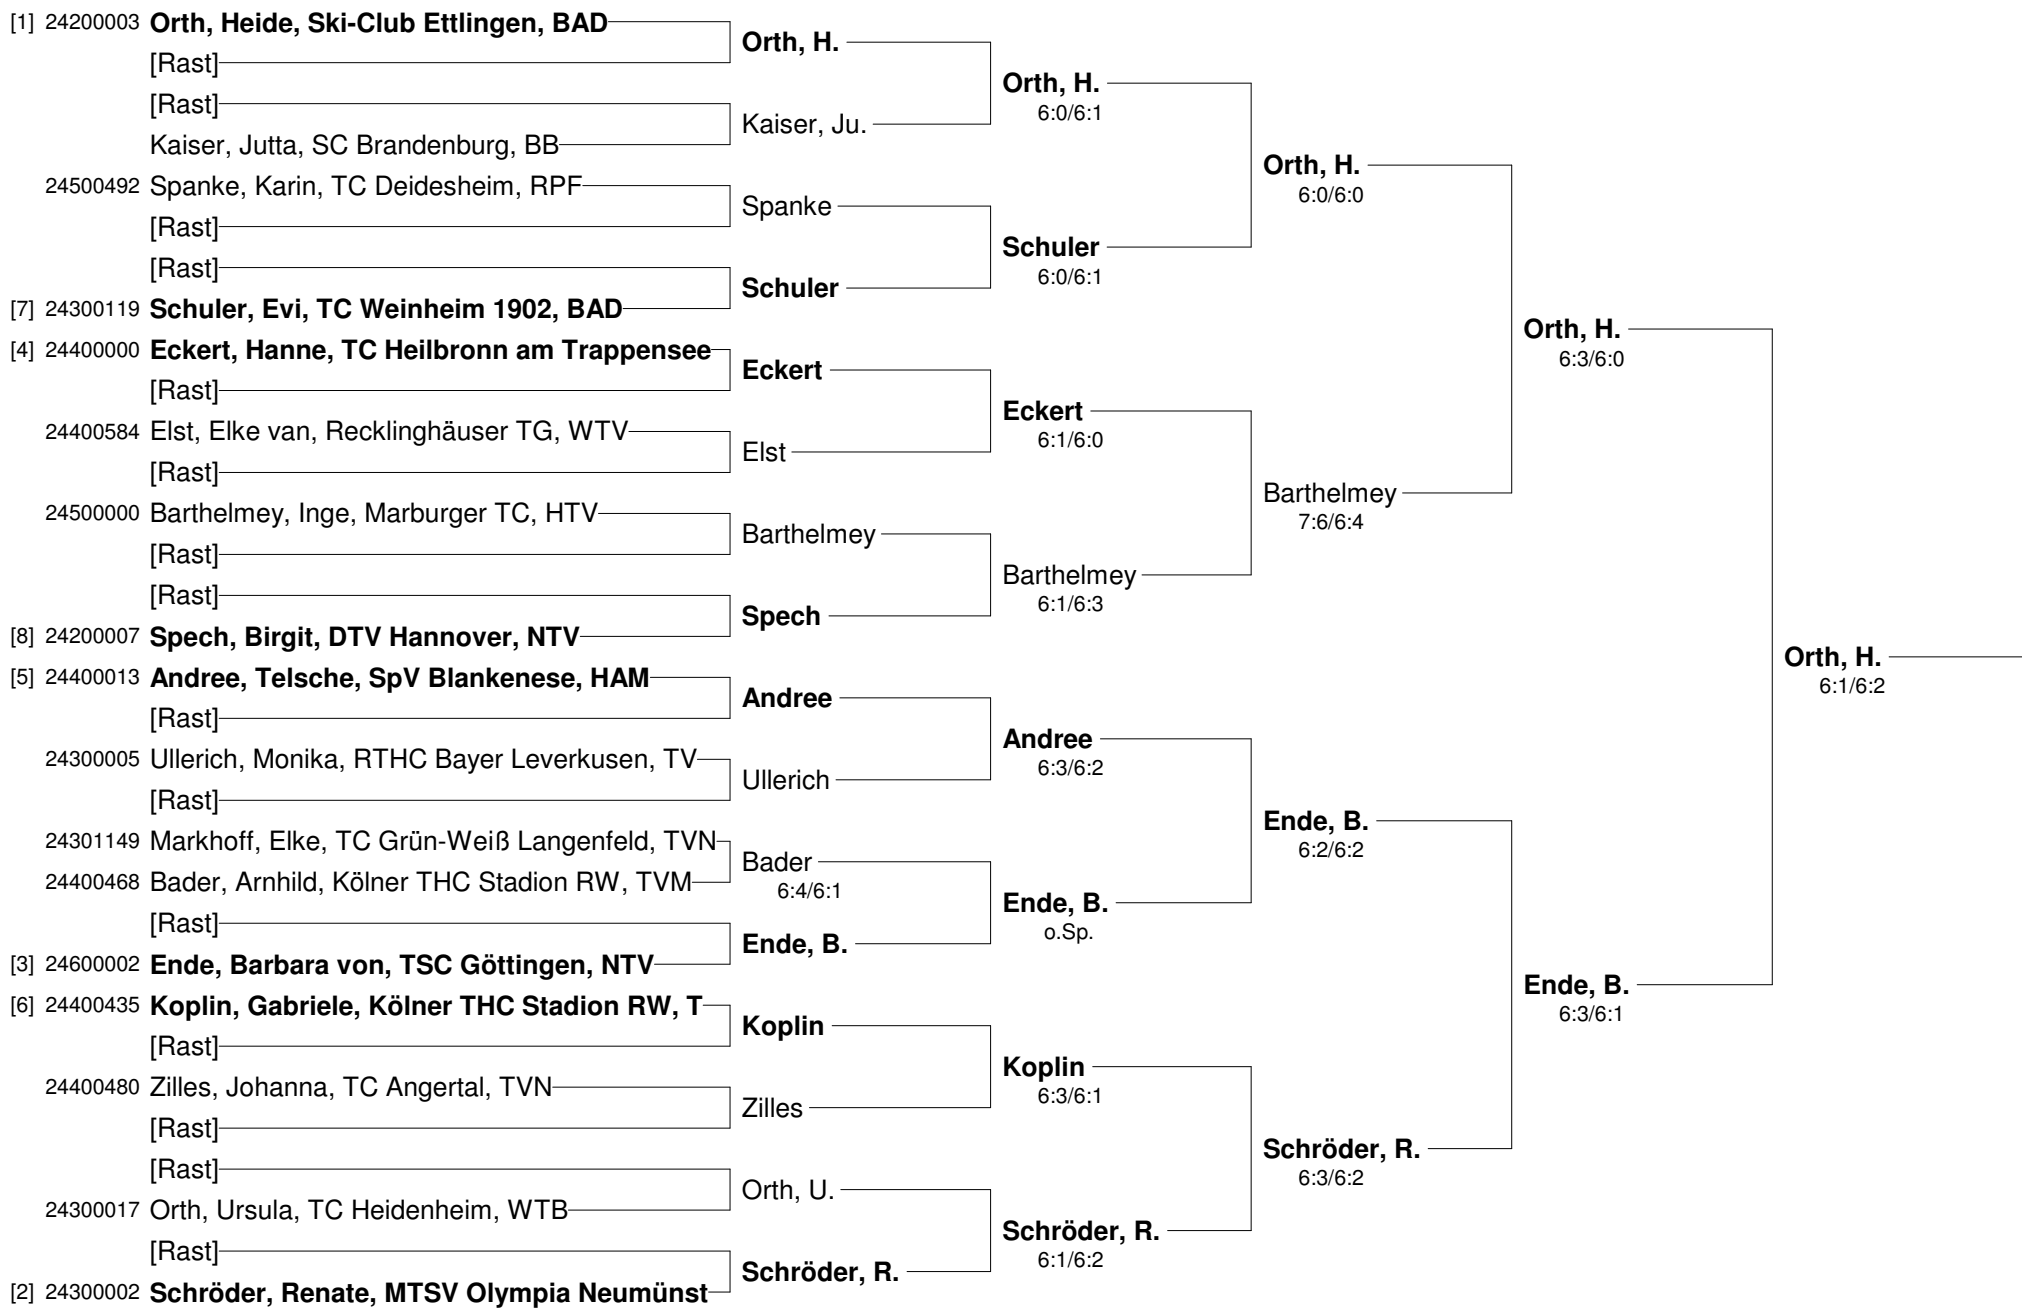

**43. Nationale Tennis-Hallenmeisterschaften 2011
für Seniorinnen und Senioren
Damen 65**