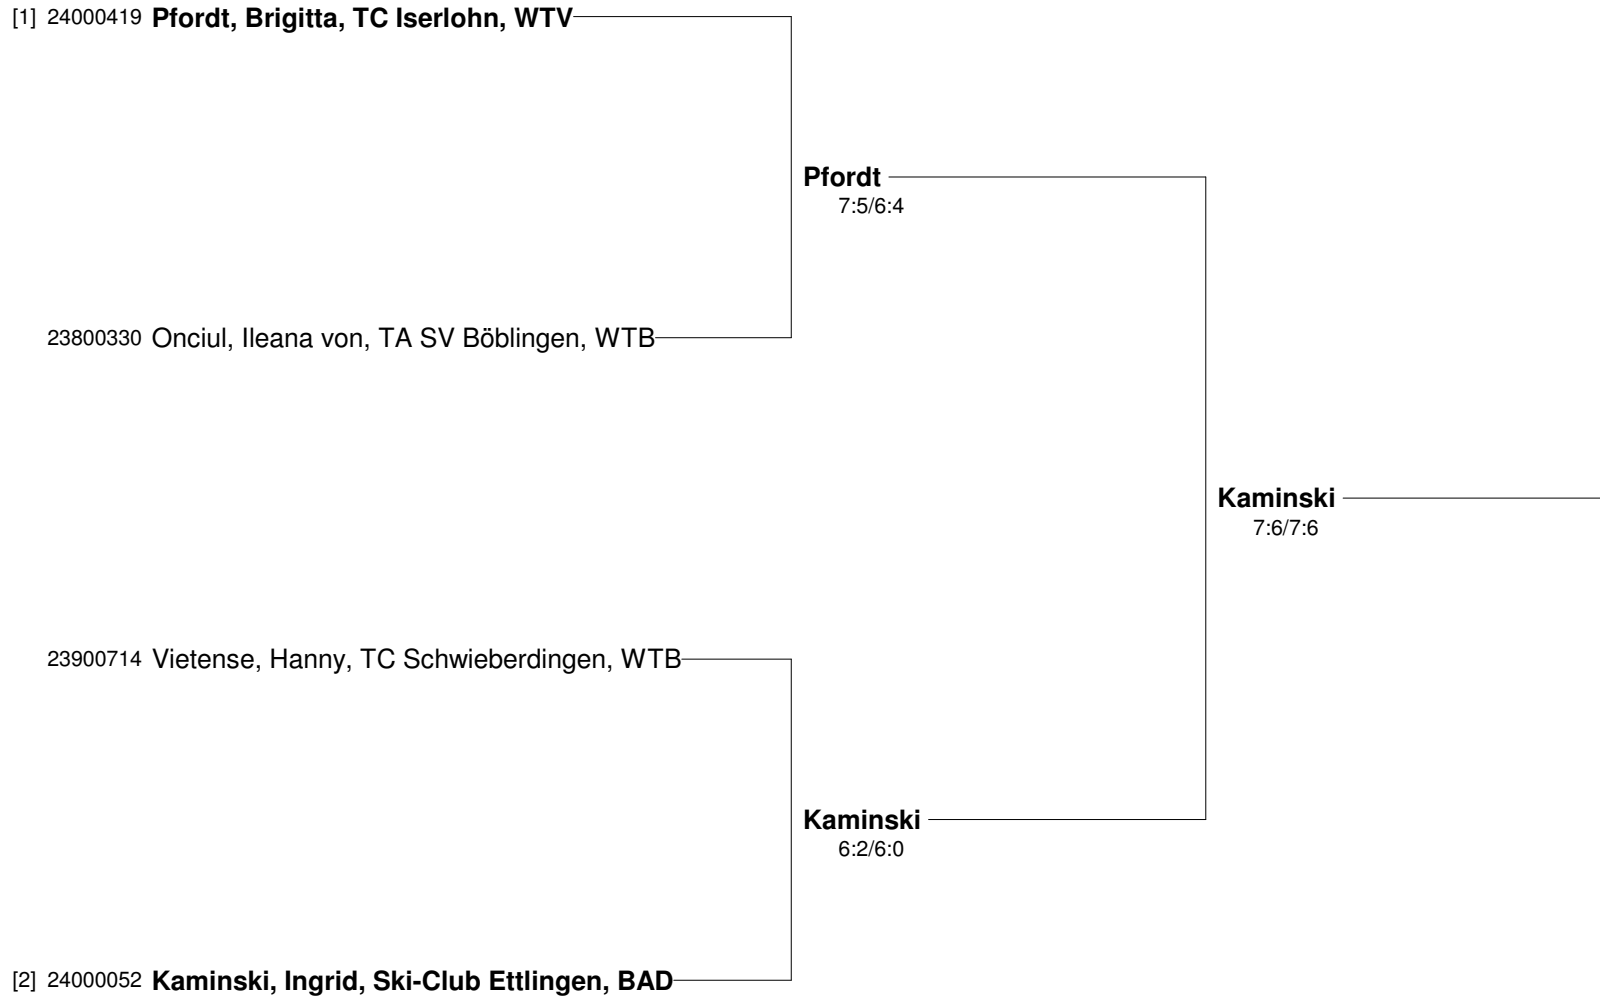

**43. Nationale Tennis-Hallenmeisterschaften 2011
für Seniorinnen und Senioren
Damen 70 Nebenrunde**