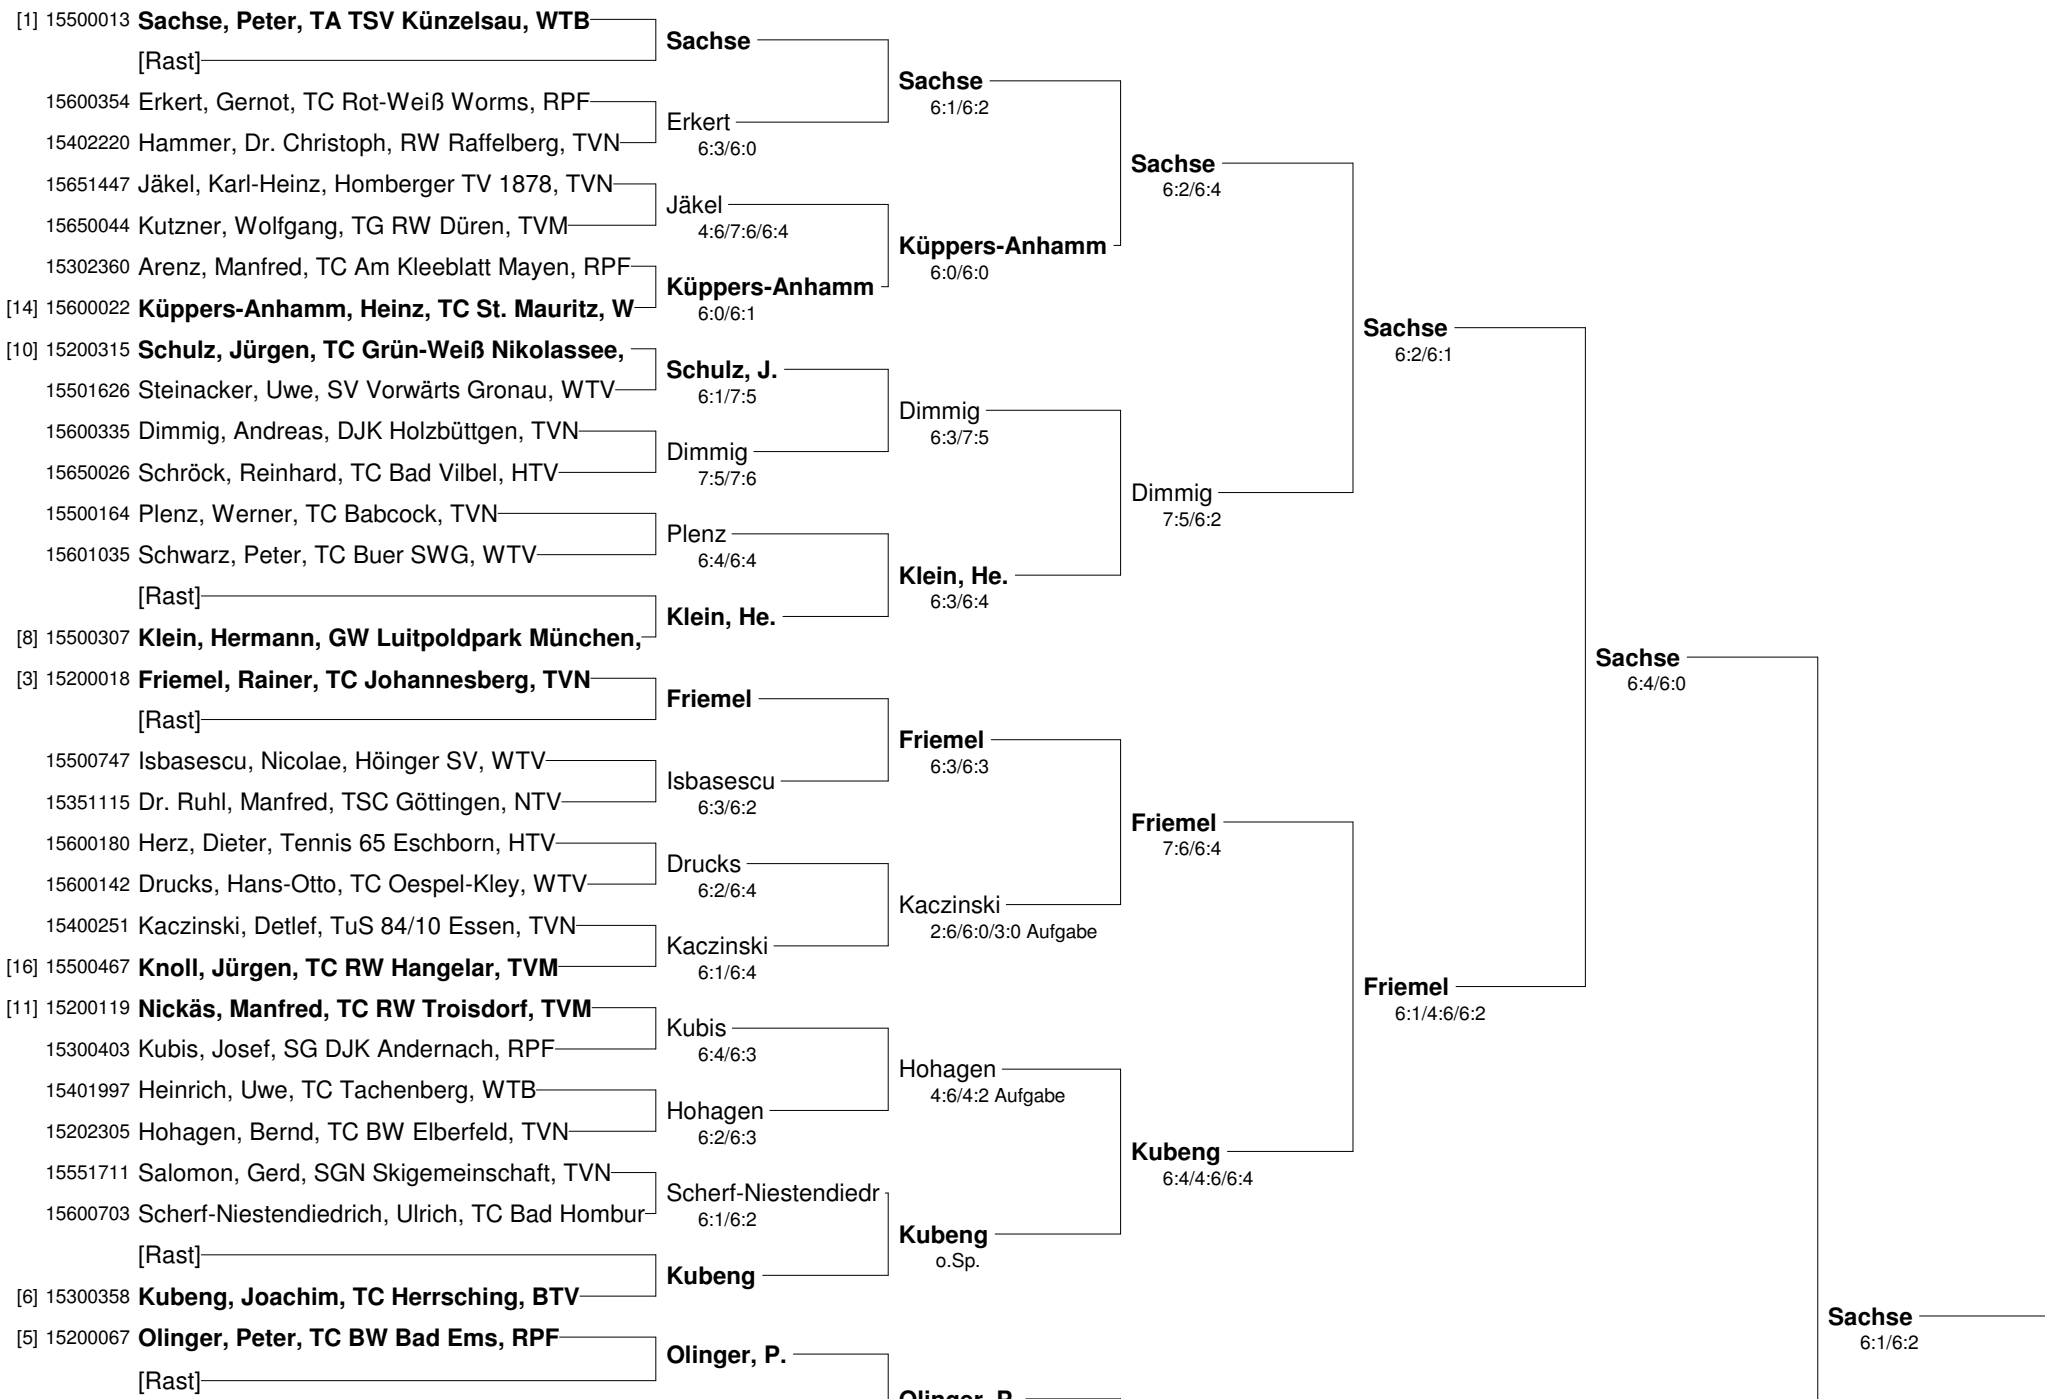

43. Nationale Tennis-Hallenmeisterschaften 2011 für Seniorinnen und Senioren Herren 55