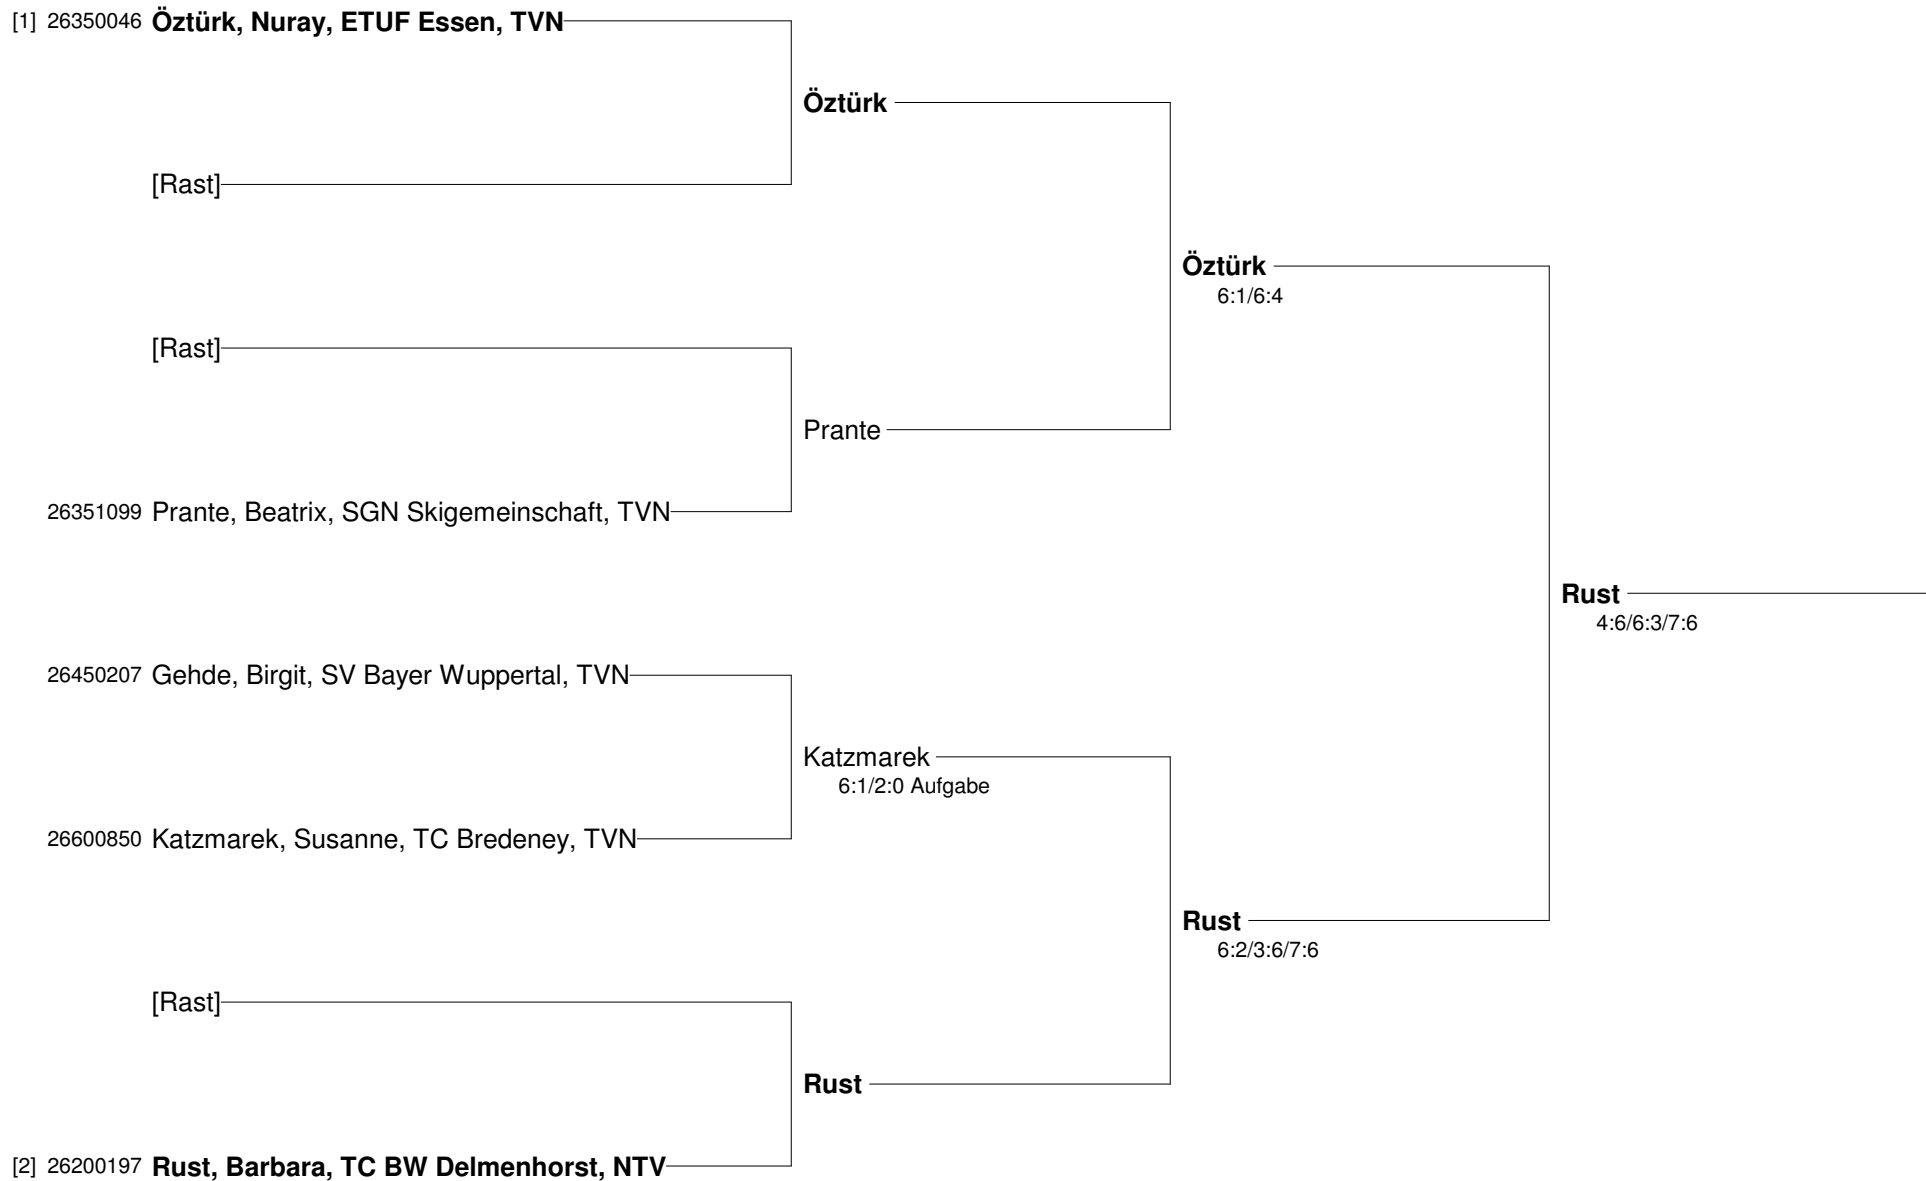

**43. Nationale Tennis-Hallenmeisterschaften 2011
für Seniorinnen und Senioren
Damen 45 Nebenrunde**