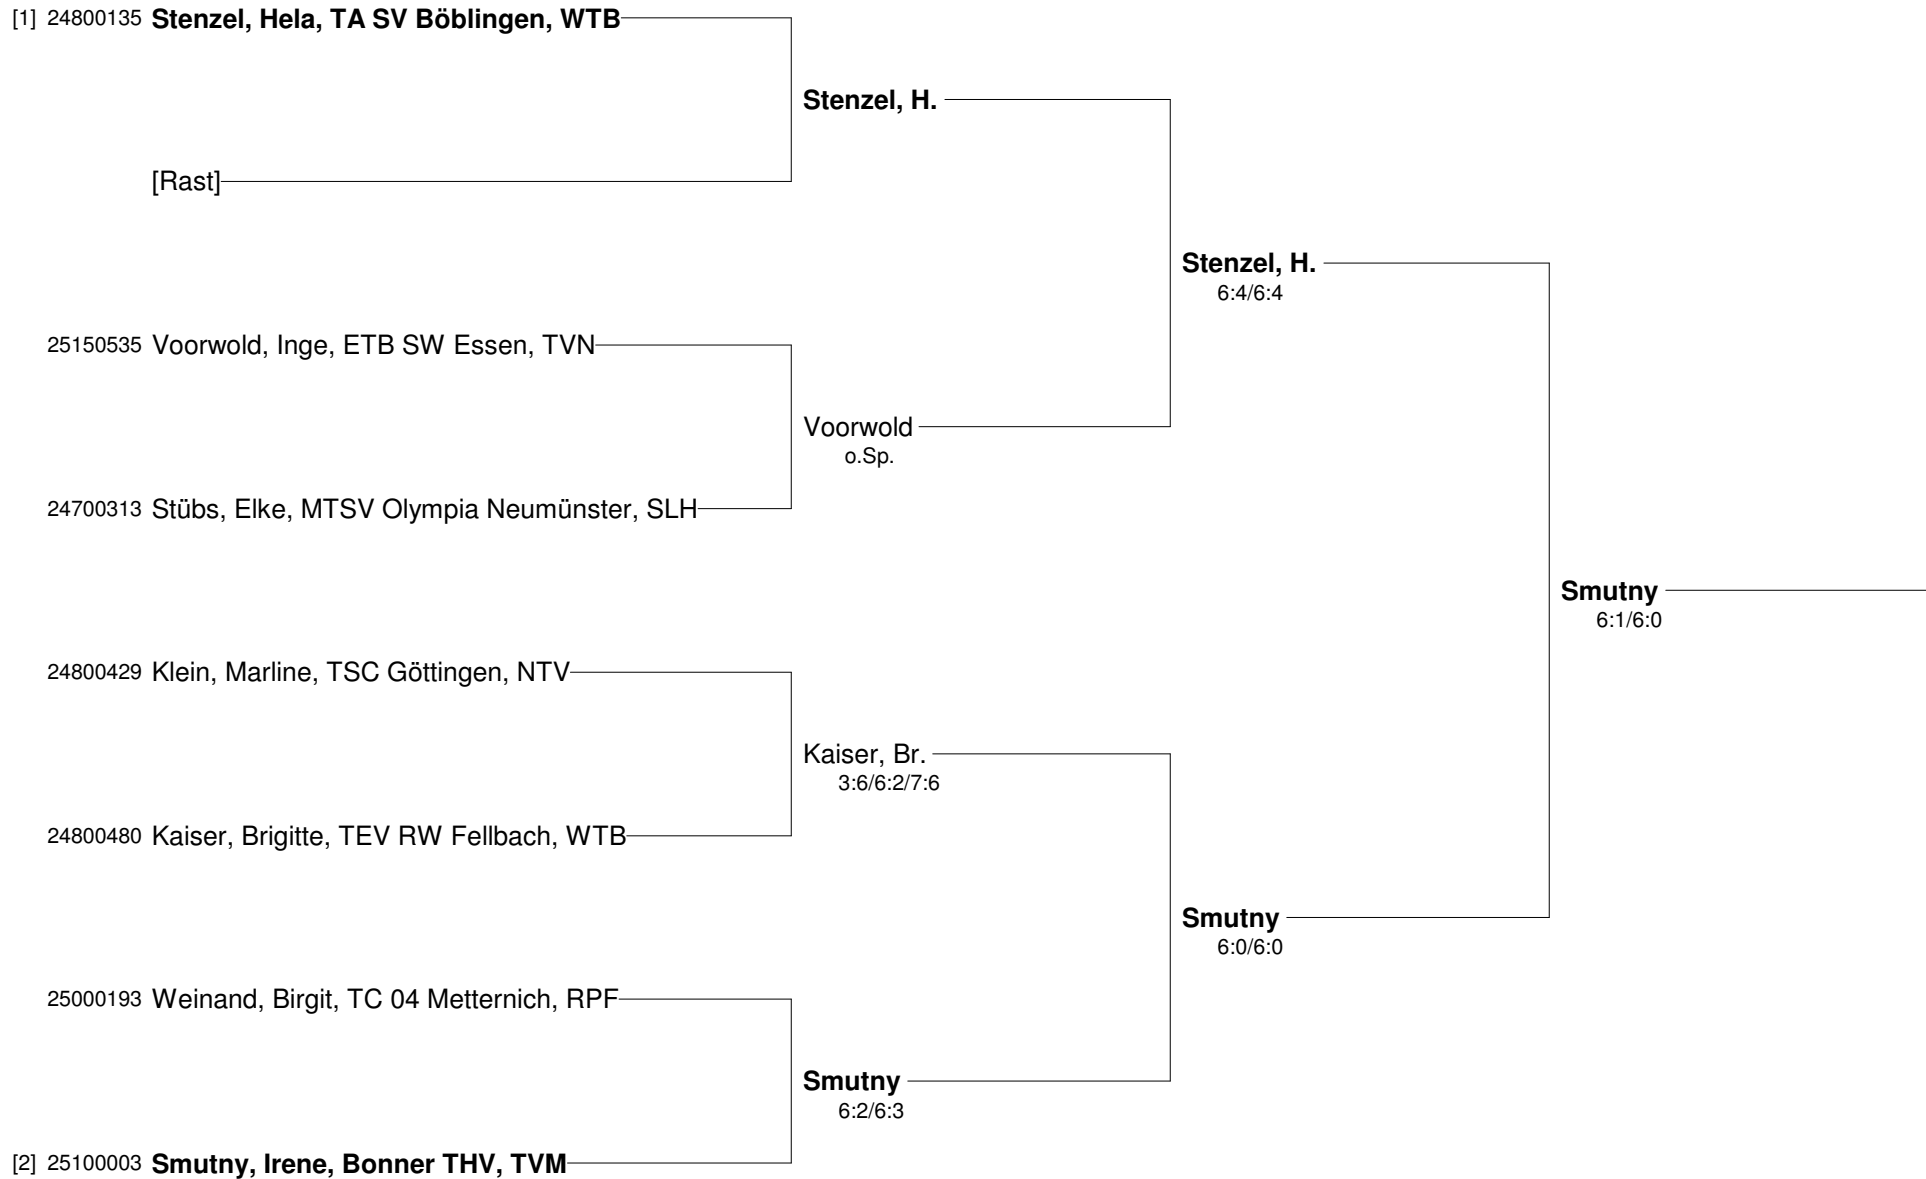

**43. Nationale Tennis-Hallenmeisterschaften 2011
für Seniorinnen und Senioren
Damen 60 Nebenrunde**