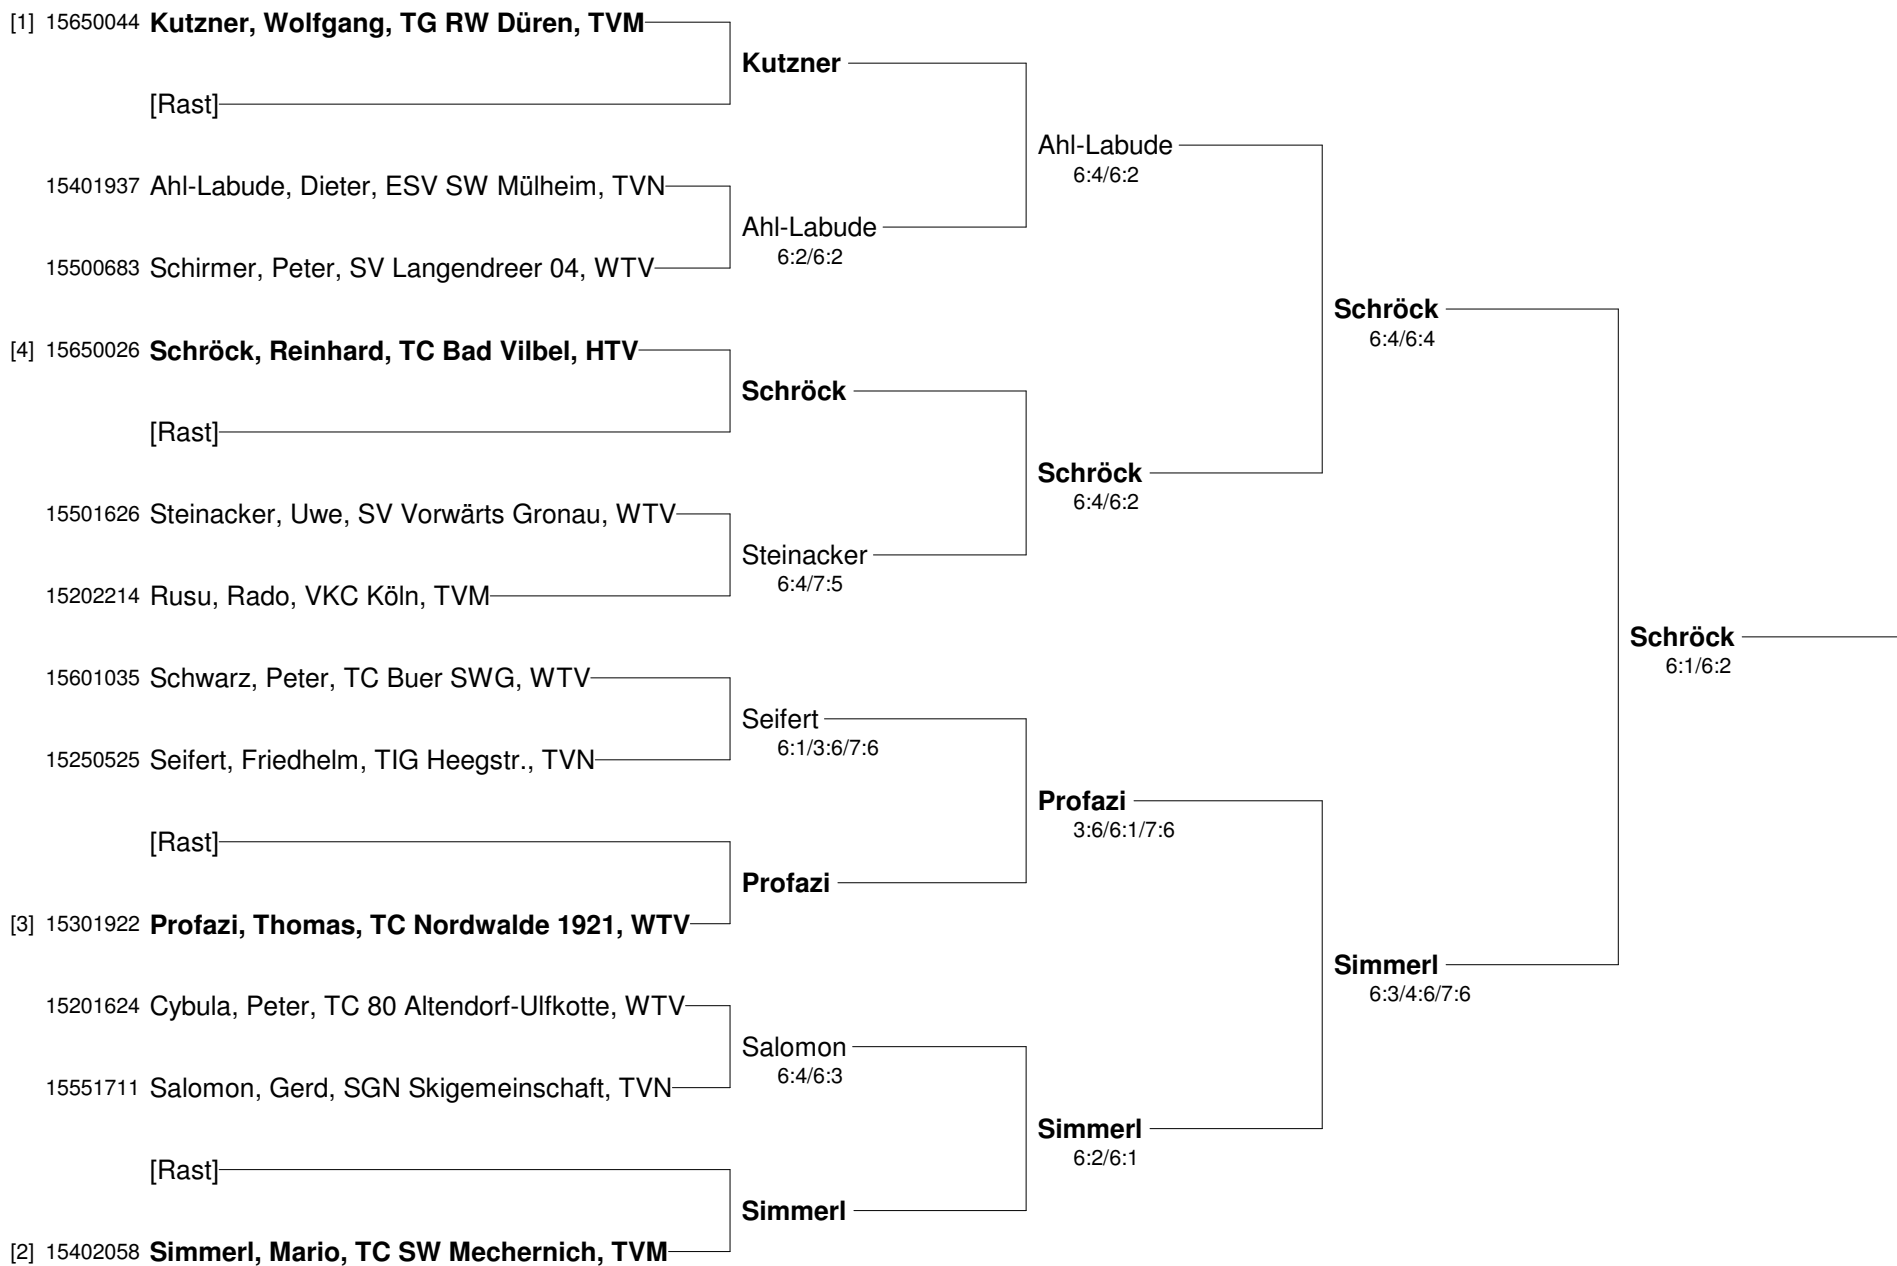

**43. Nationale Tennis-Hallenmeisterschaften 2011
für Seniorinnen und Senioren
Herren 55 Nebenrunde**