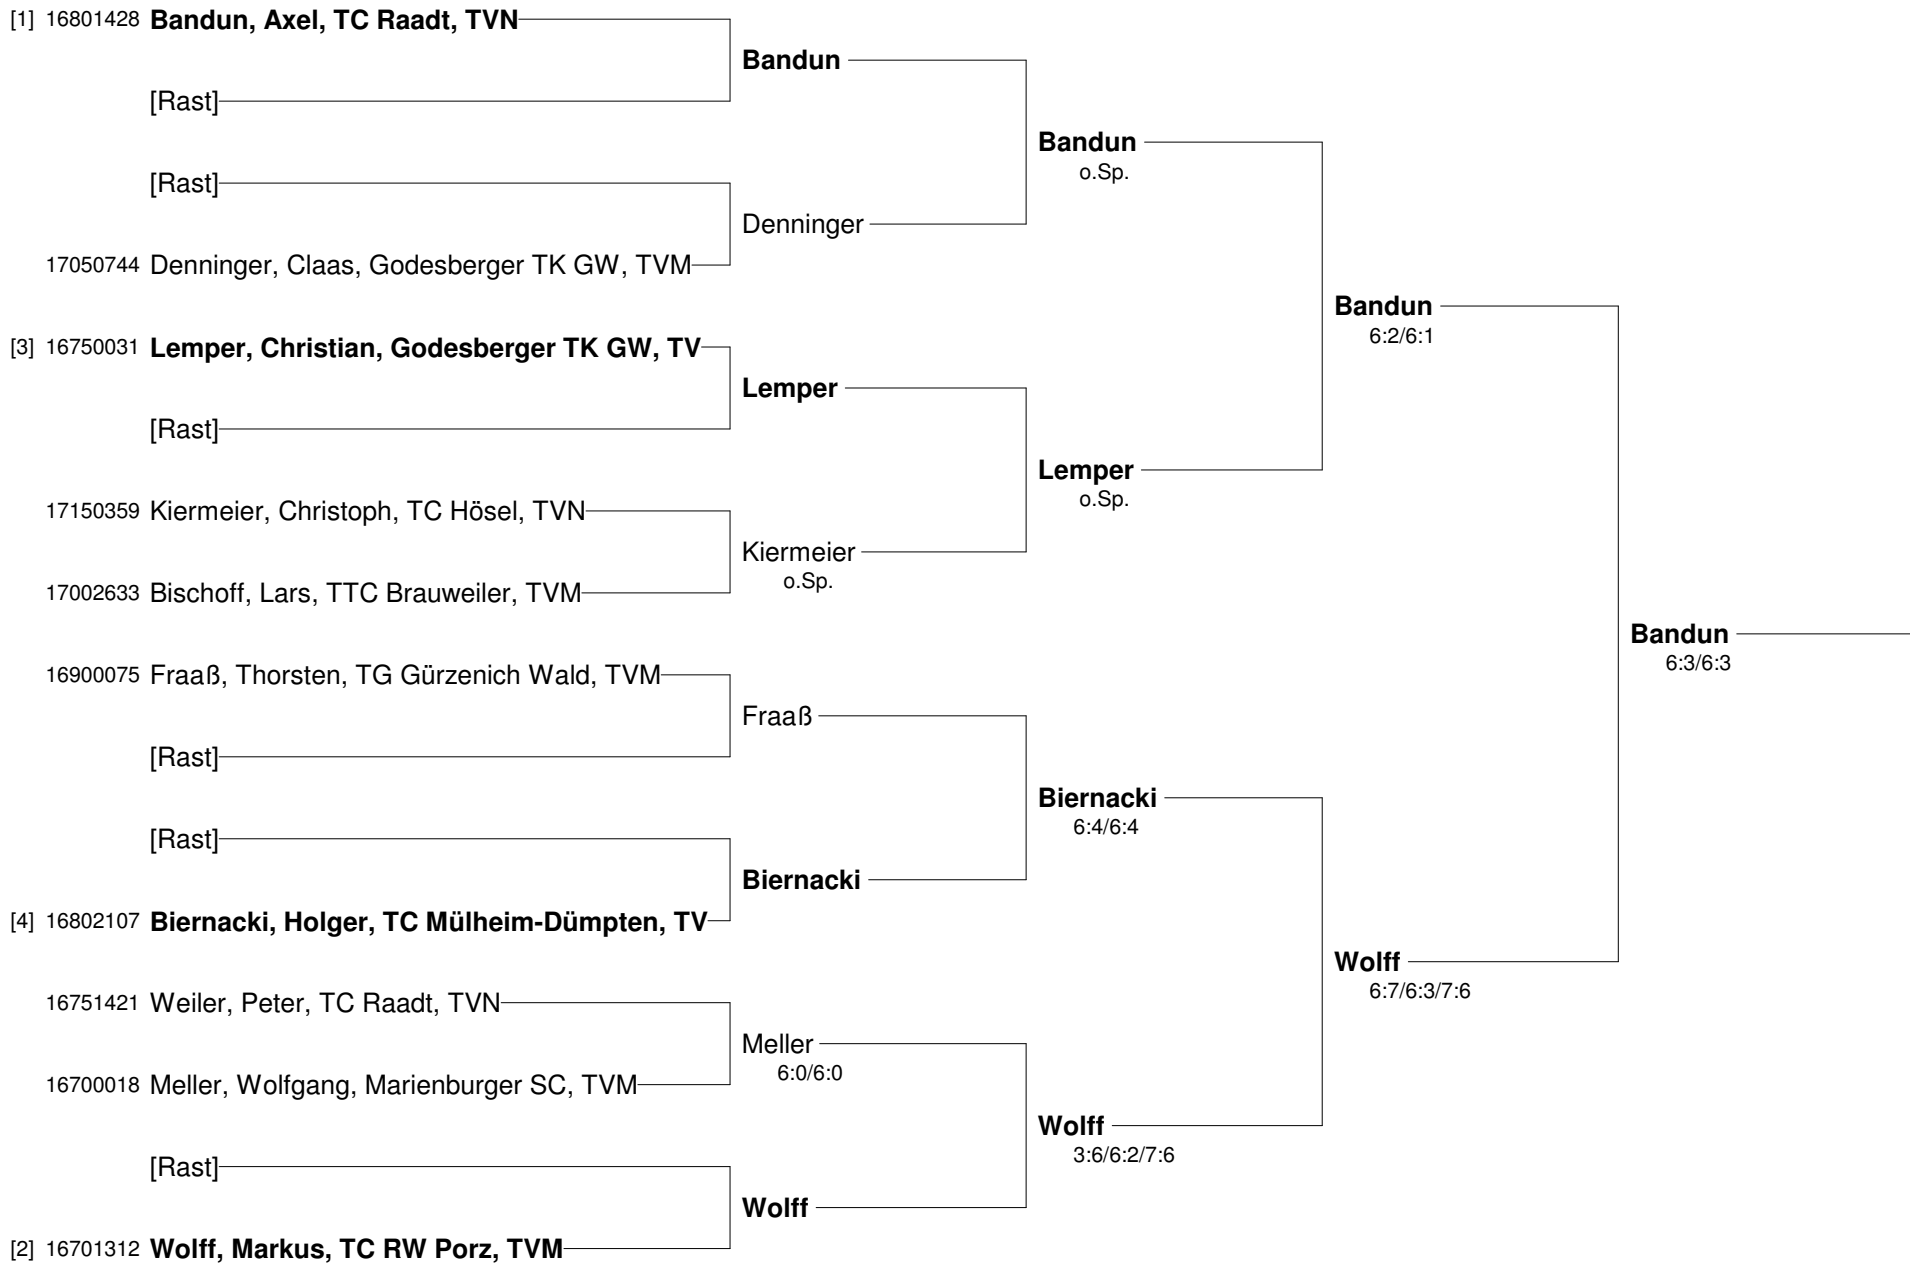

**43. Nationale Tennis-Hallenmeisterschaften 2011
für Seniorinnen und Senioren
Herren 40 Nebenrunde**