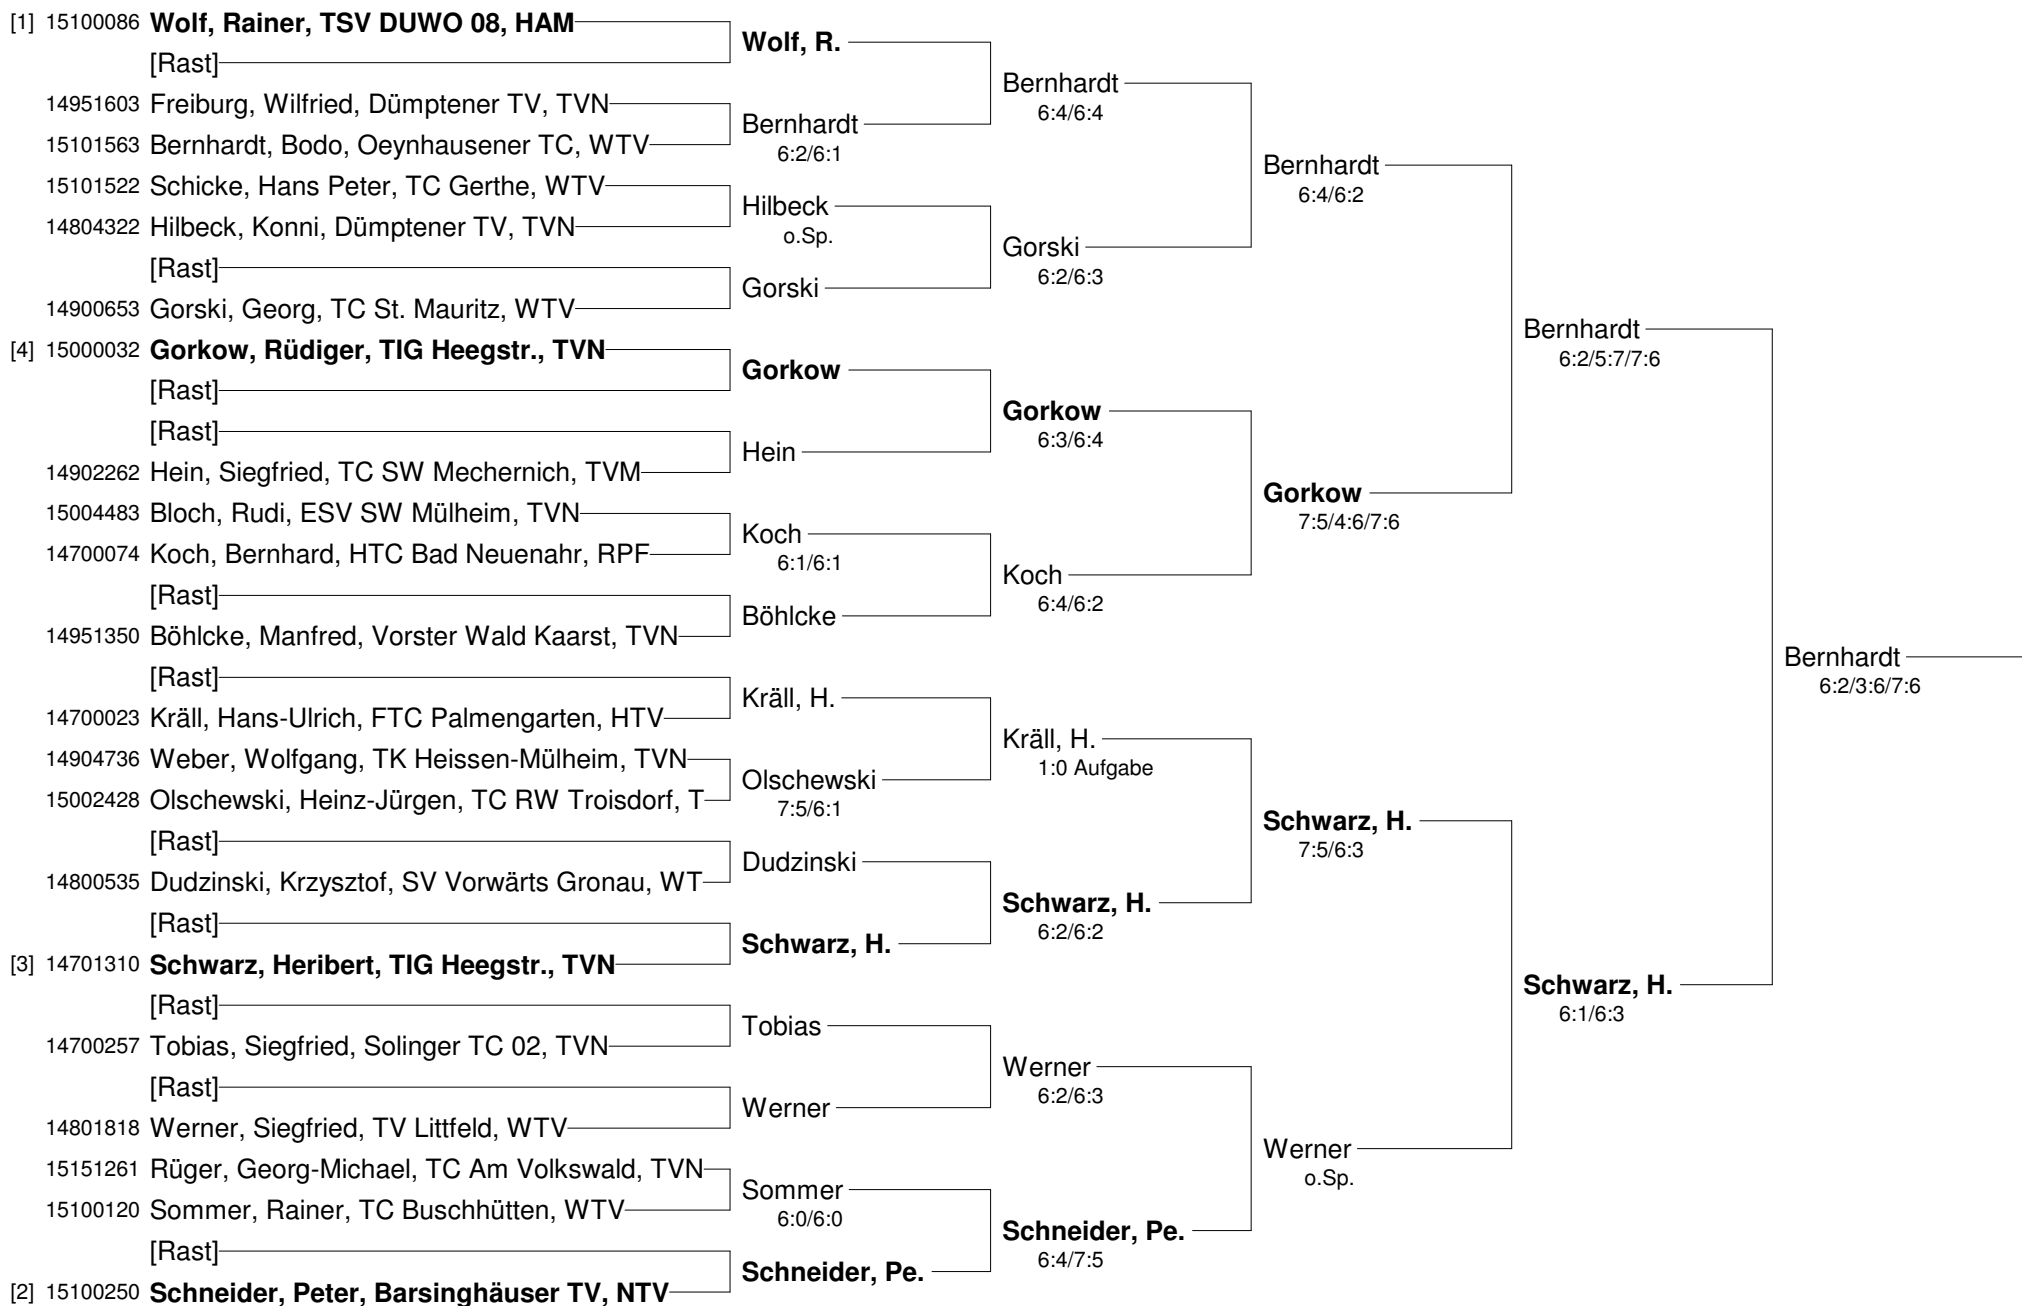

43. Nationale Tennis-Hallenmeisterschaften 2011 für Seniorinnen und Senioren Herren-Doppel 60

43. Nationale Tennis-Hallenmeisterschaften 2011 für Seniorinnen und Senioren Herren 60

**43. Nationale Tennis-Hallenmeisterschaften 2011
für Seniorinnen und Senioren
Herren 60 Nebenrunde**