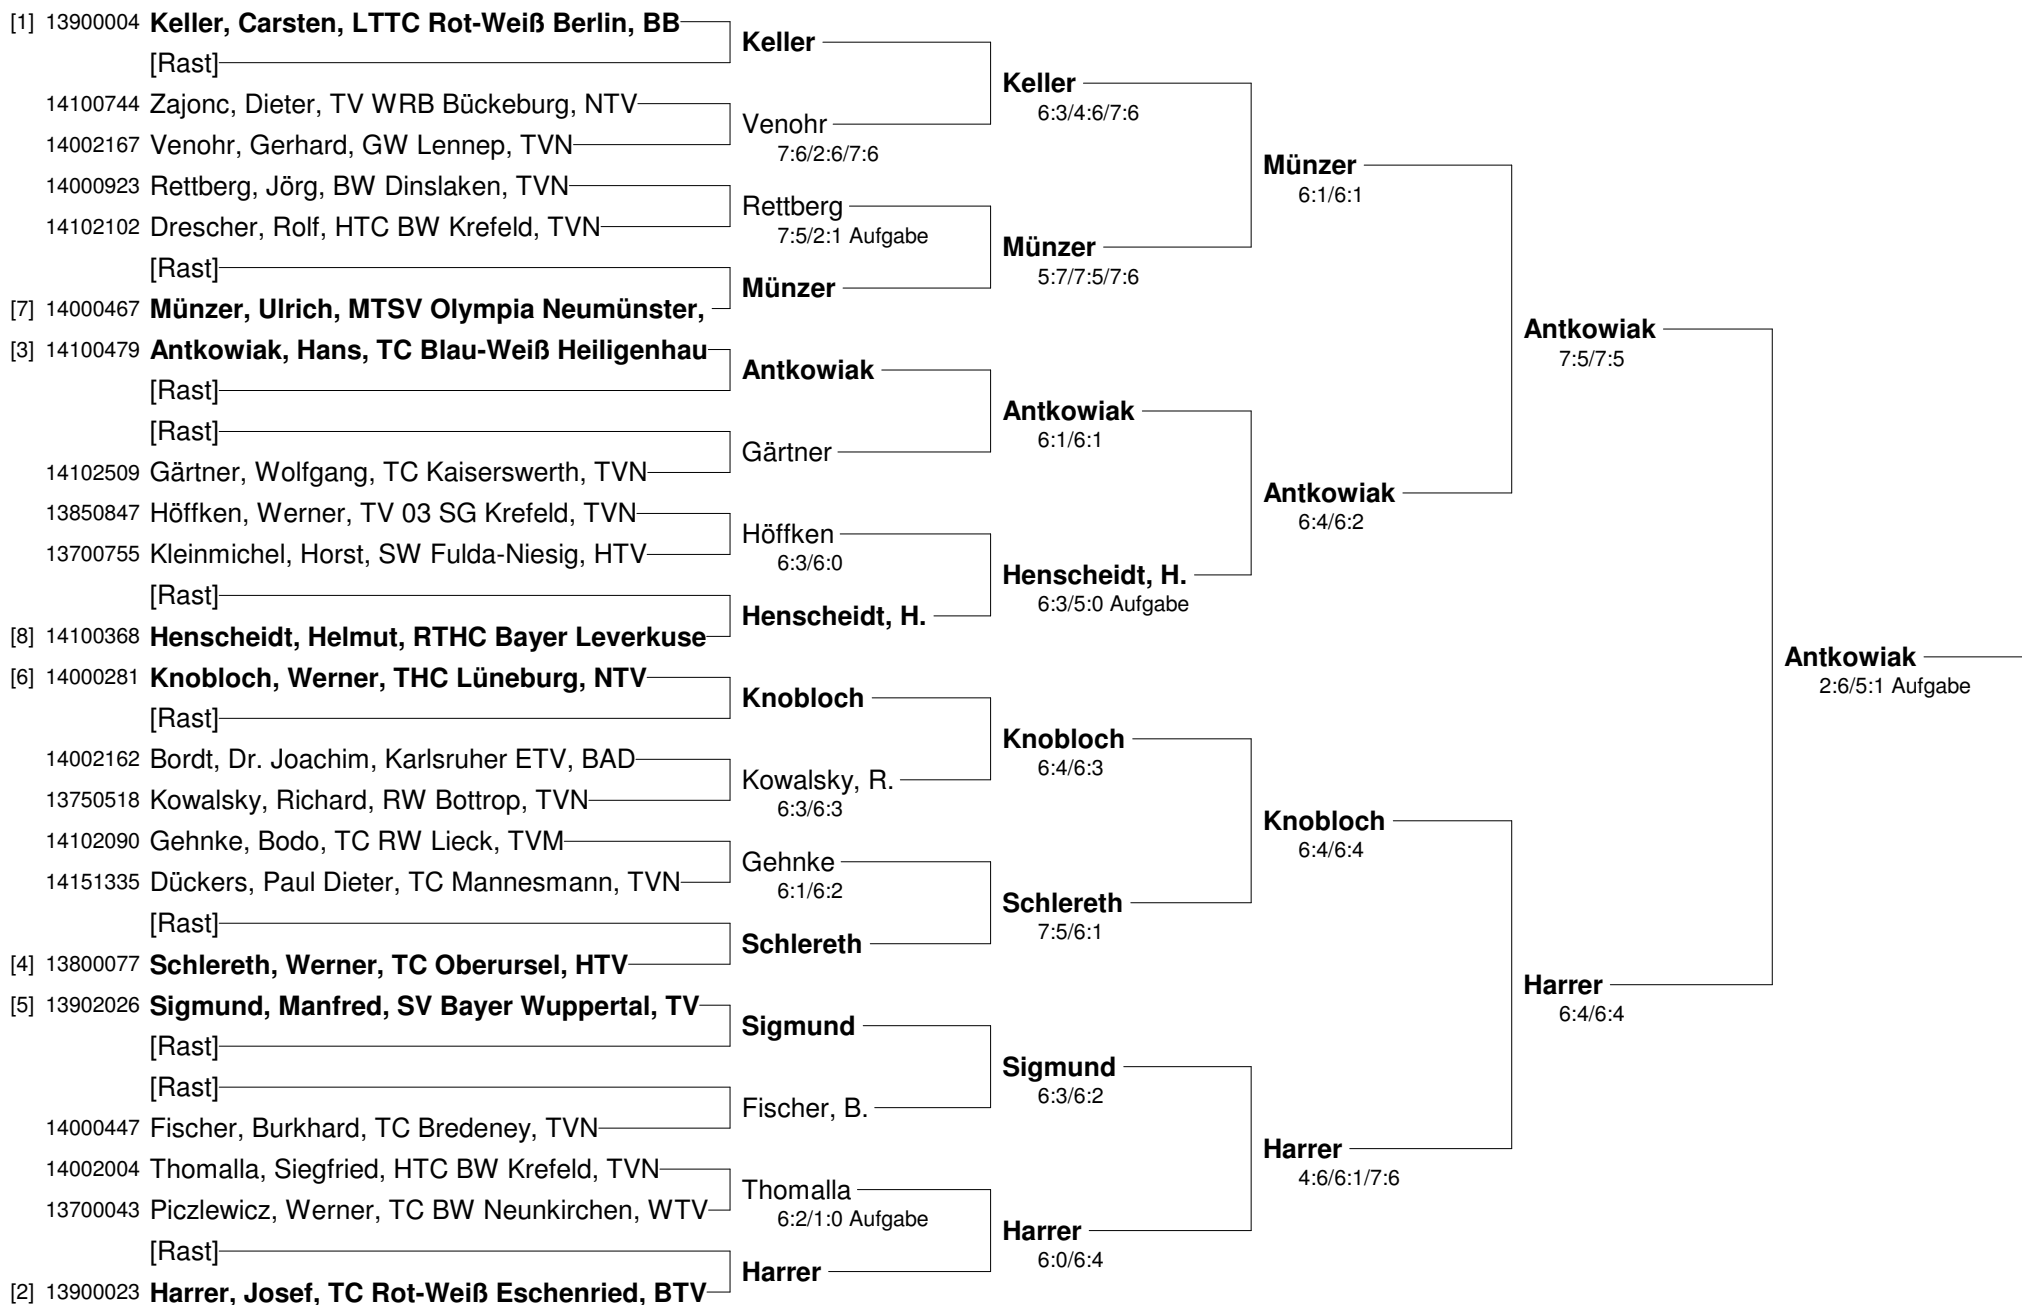

43. Nationale Tennis-Hallenmeisterschaften 2011 für Seniorinnen und Senioren Herren-Doppel 70

43. Nationale Tennis-Hallenmeisterschaften 2011 für Seniorinnen und Senioren Herren 70

**43. Nationale Tennis-Hallenmeisterschaften 2011
für Seniorinnen und Senioren
Herren 70 Nebenrunde**