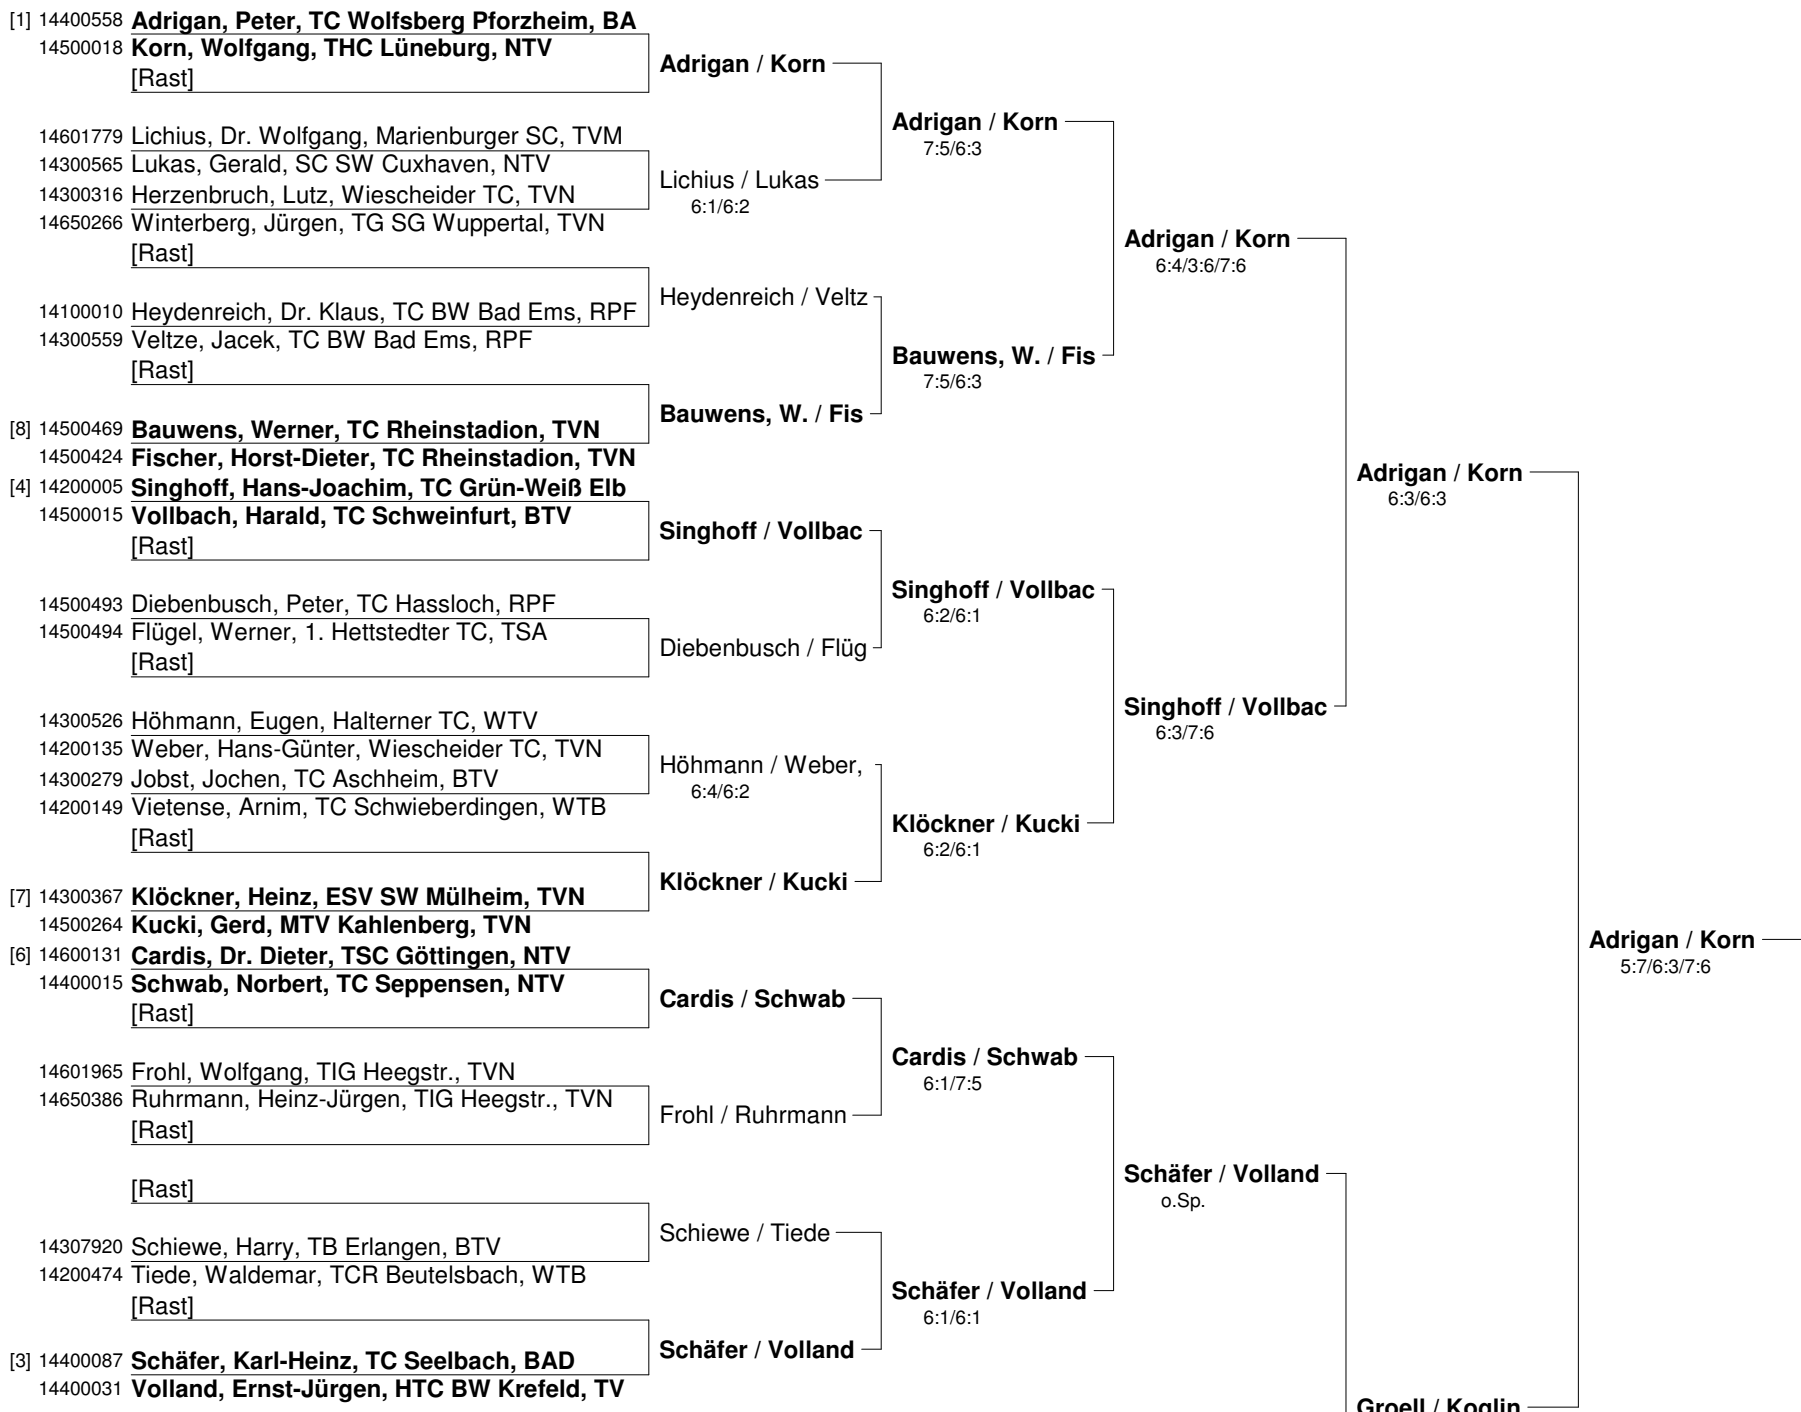

43. Nationale Tennis-Hallenmeisterschaften 2011 für Seniorinnen und Senioren Herren-Doppel 65