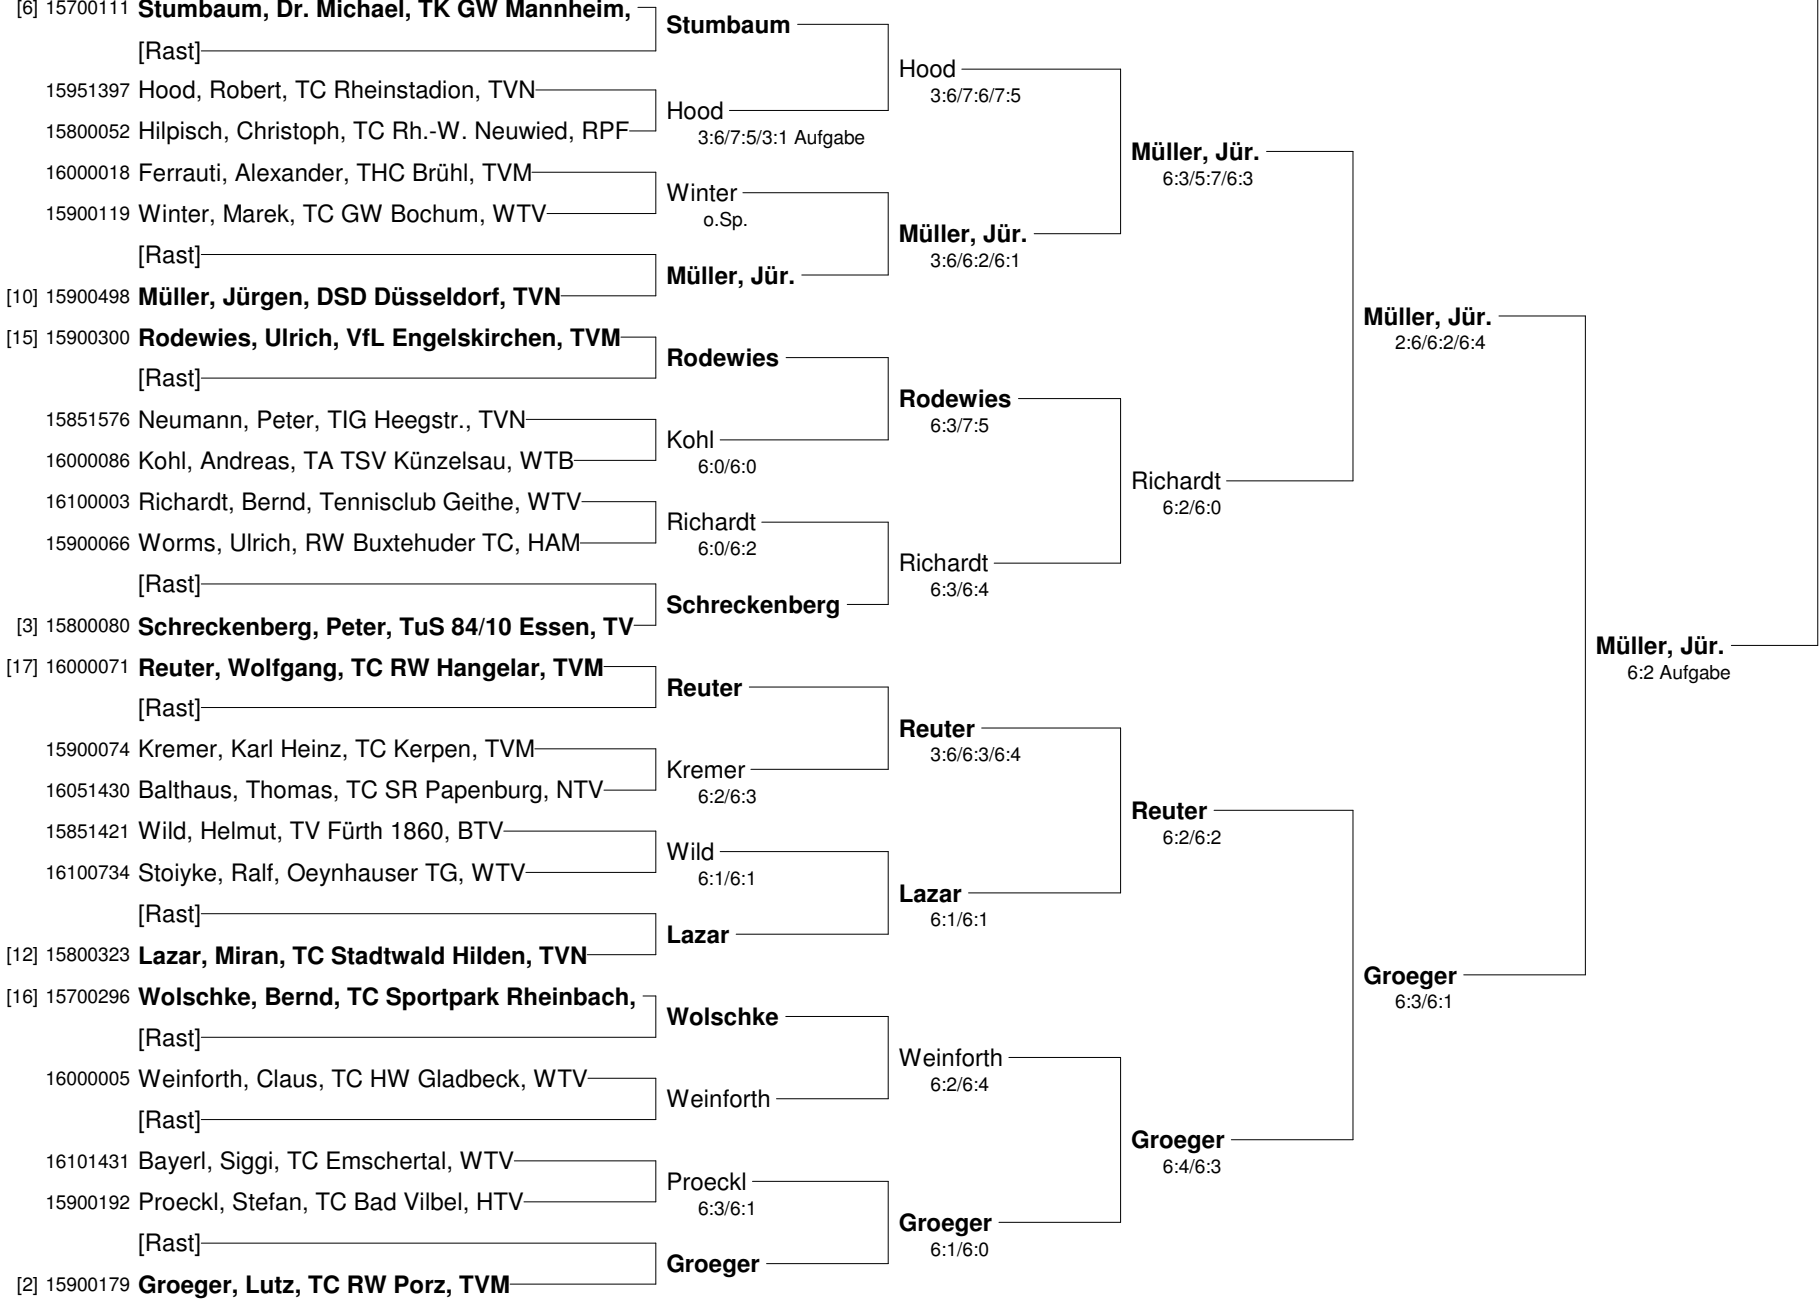

Harder / Minkner
6:1/6:1

Harder / Minkner
7:6/7:6

[2] 15700077 **Harder, Dr. Olaf, SV Großburgwedel, NTV**

15500024 **Minkner, Manfred, SV Großburgwedel, NTV**

43. Nationale Tennis-Hallenmeisterschaften 2011 für Seniorinnen und Senioren Herren 50