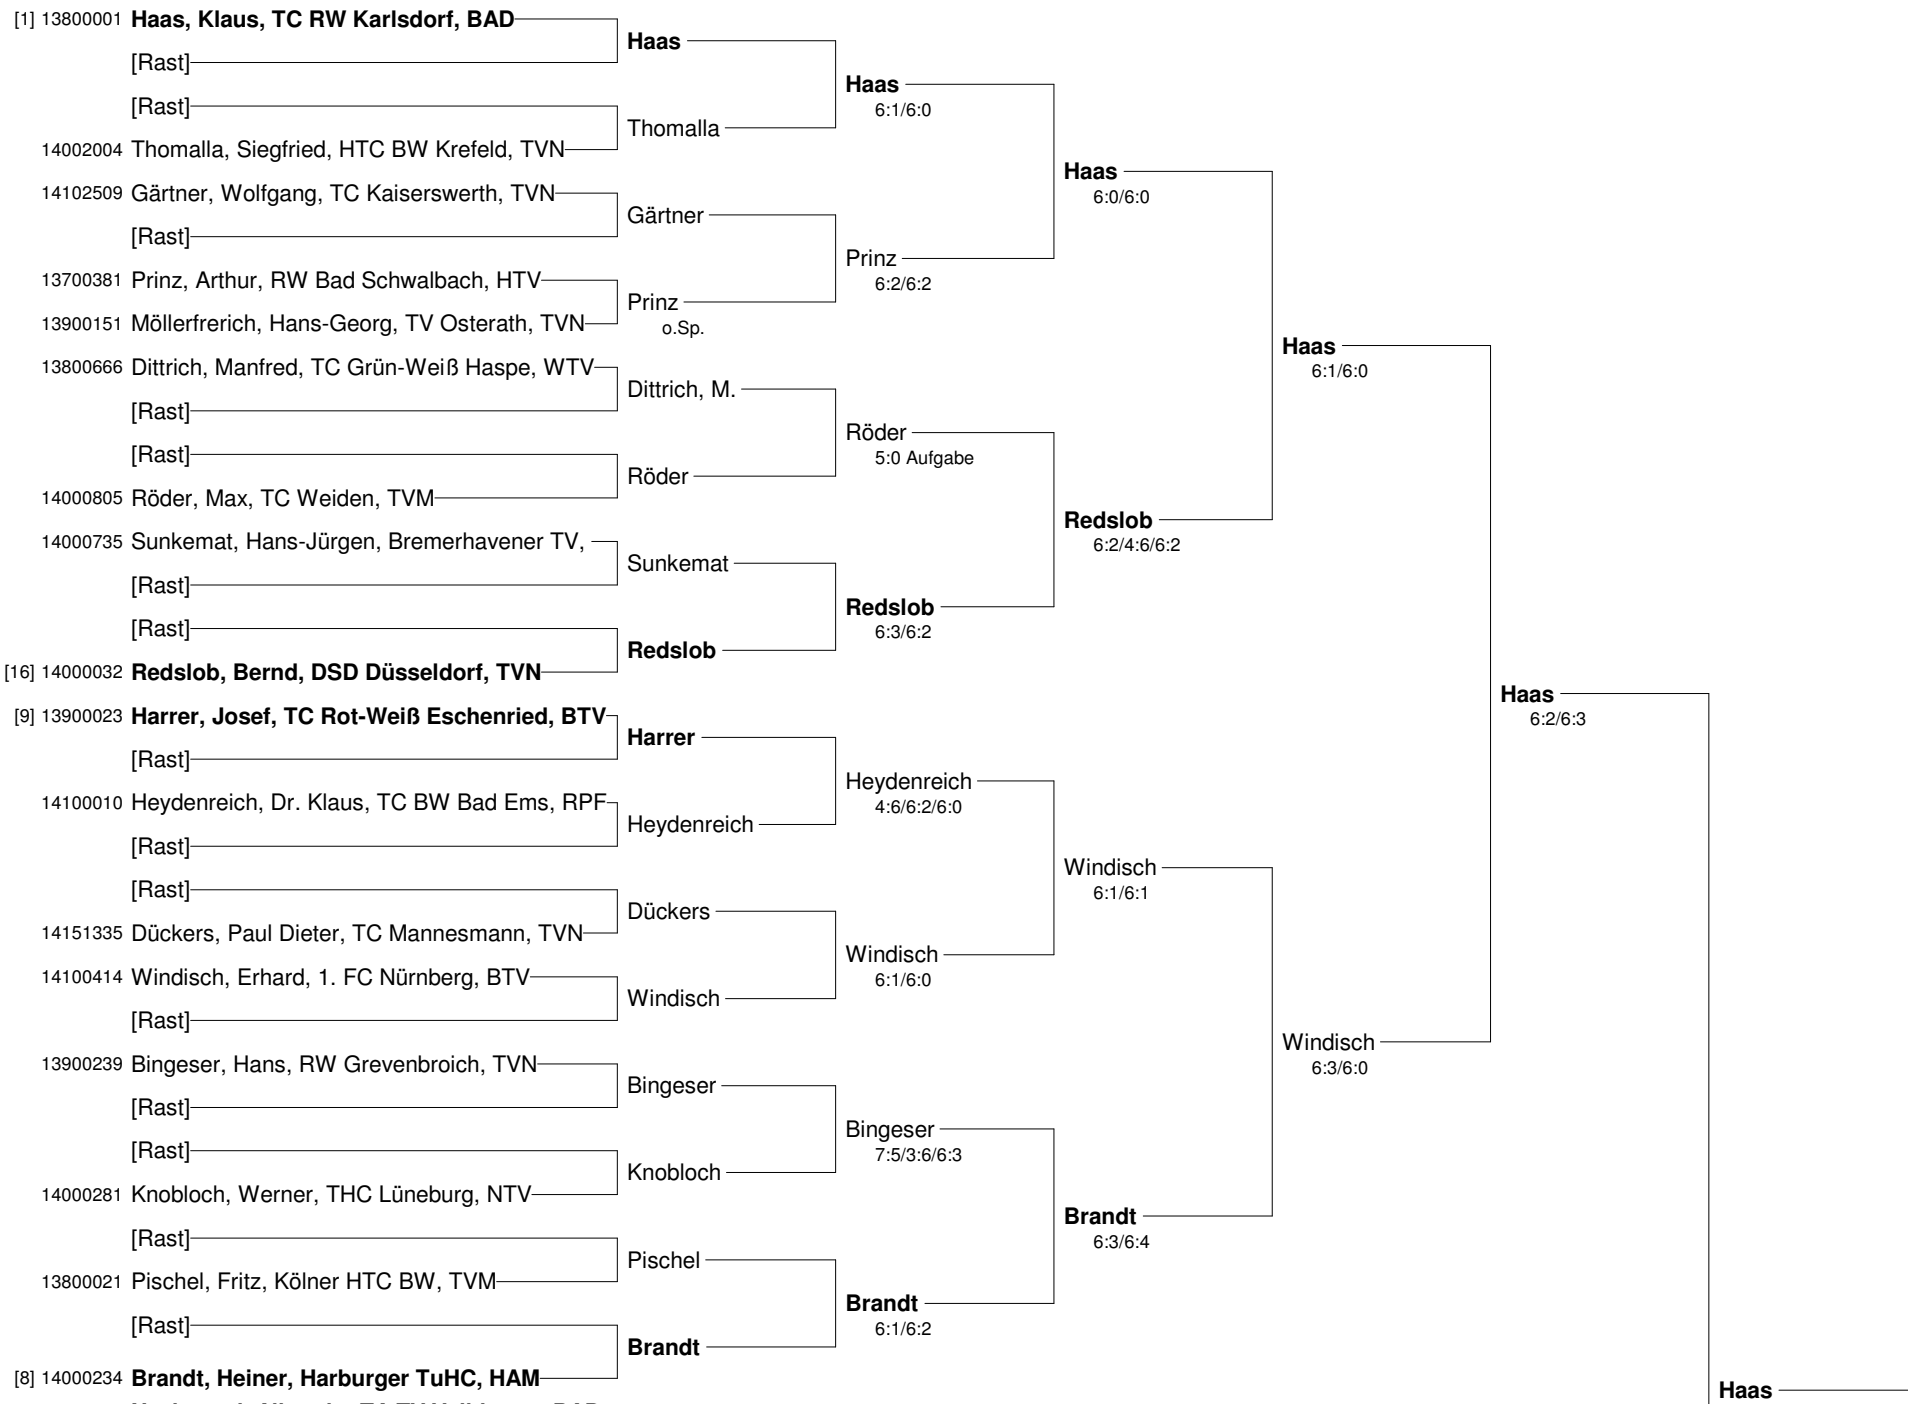

43. Nationale Tennis-Hallenmeisterschaften 2011 für Seniorinnen und Senioren Herren 70