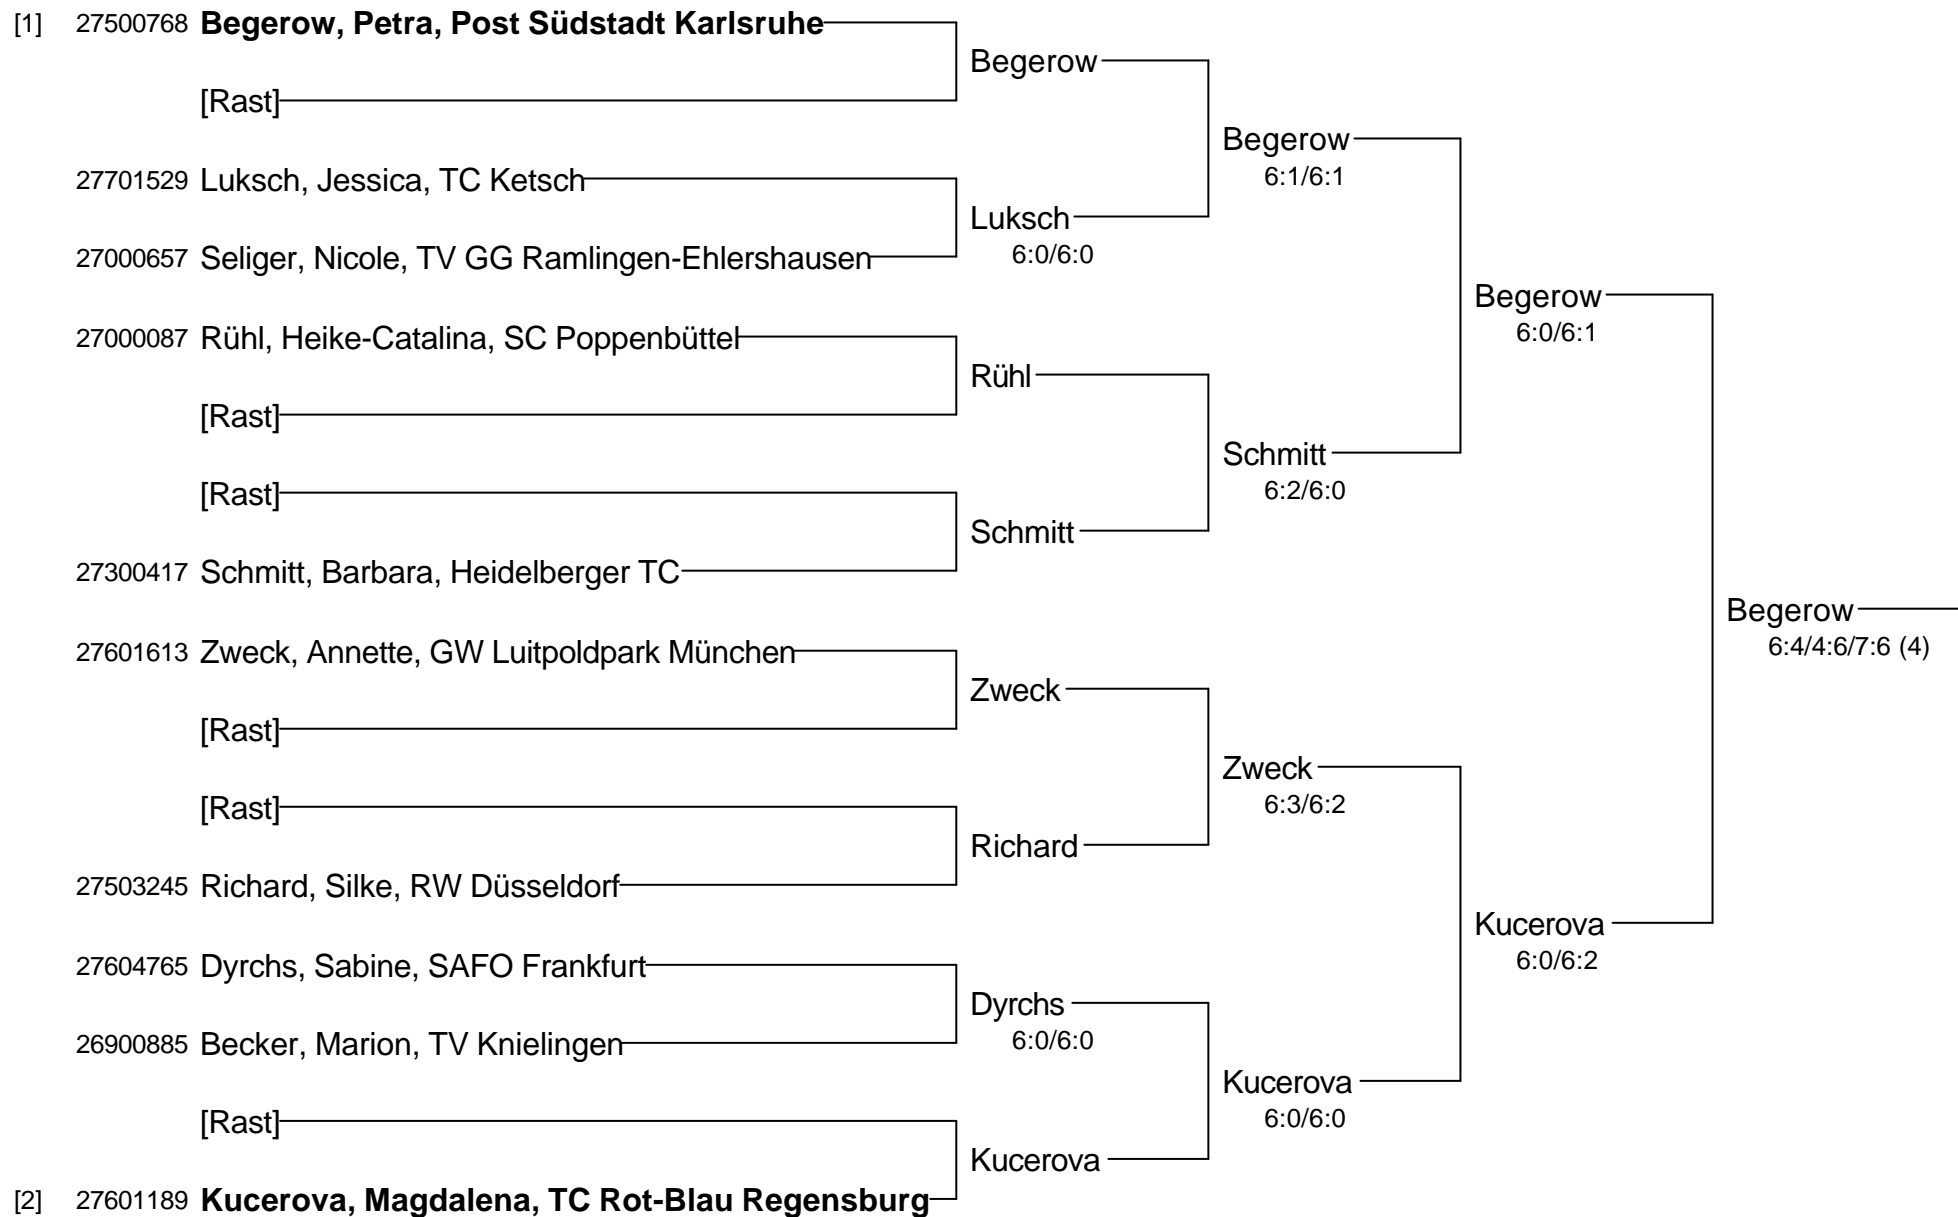

23. Nationale Deutsche Hallen-Tennismeisterschaften 2008
Damen / Herren 30 und 35 im Sportpark Faßbender Eggenstein
Damen-Einzel 30

23. Nationale Deutsche Hallen-Tennismeisterschaften 2008
Damen / Herren 30 und 35 im Sportpark Faßbender Eggenstein
Damen-Einzel 30 Nebenrunde

23. Nationale Deutsche Hallen-Tennismeisterschaften 2008
Damen / Herren 30 und 35 im Sportpark Faßbender Eggenstein
Herren-Einzel 30

23. Nationale Deutsche Hallen-Tennismeisterschaften 2008
Damen / Herren 30 und 35 im Sportpark Faßbender Eggenstein
Herren-Einzel 35