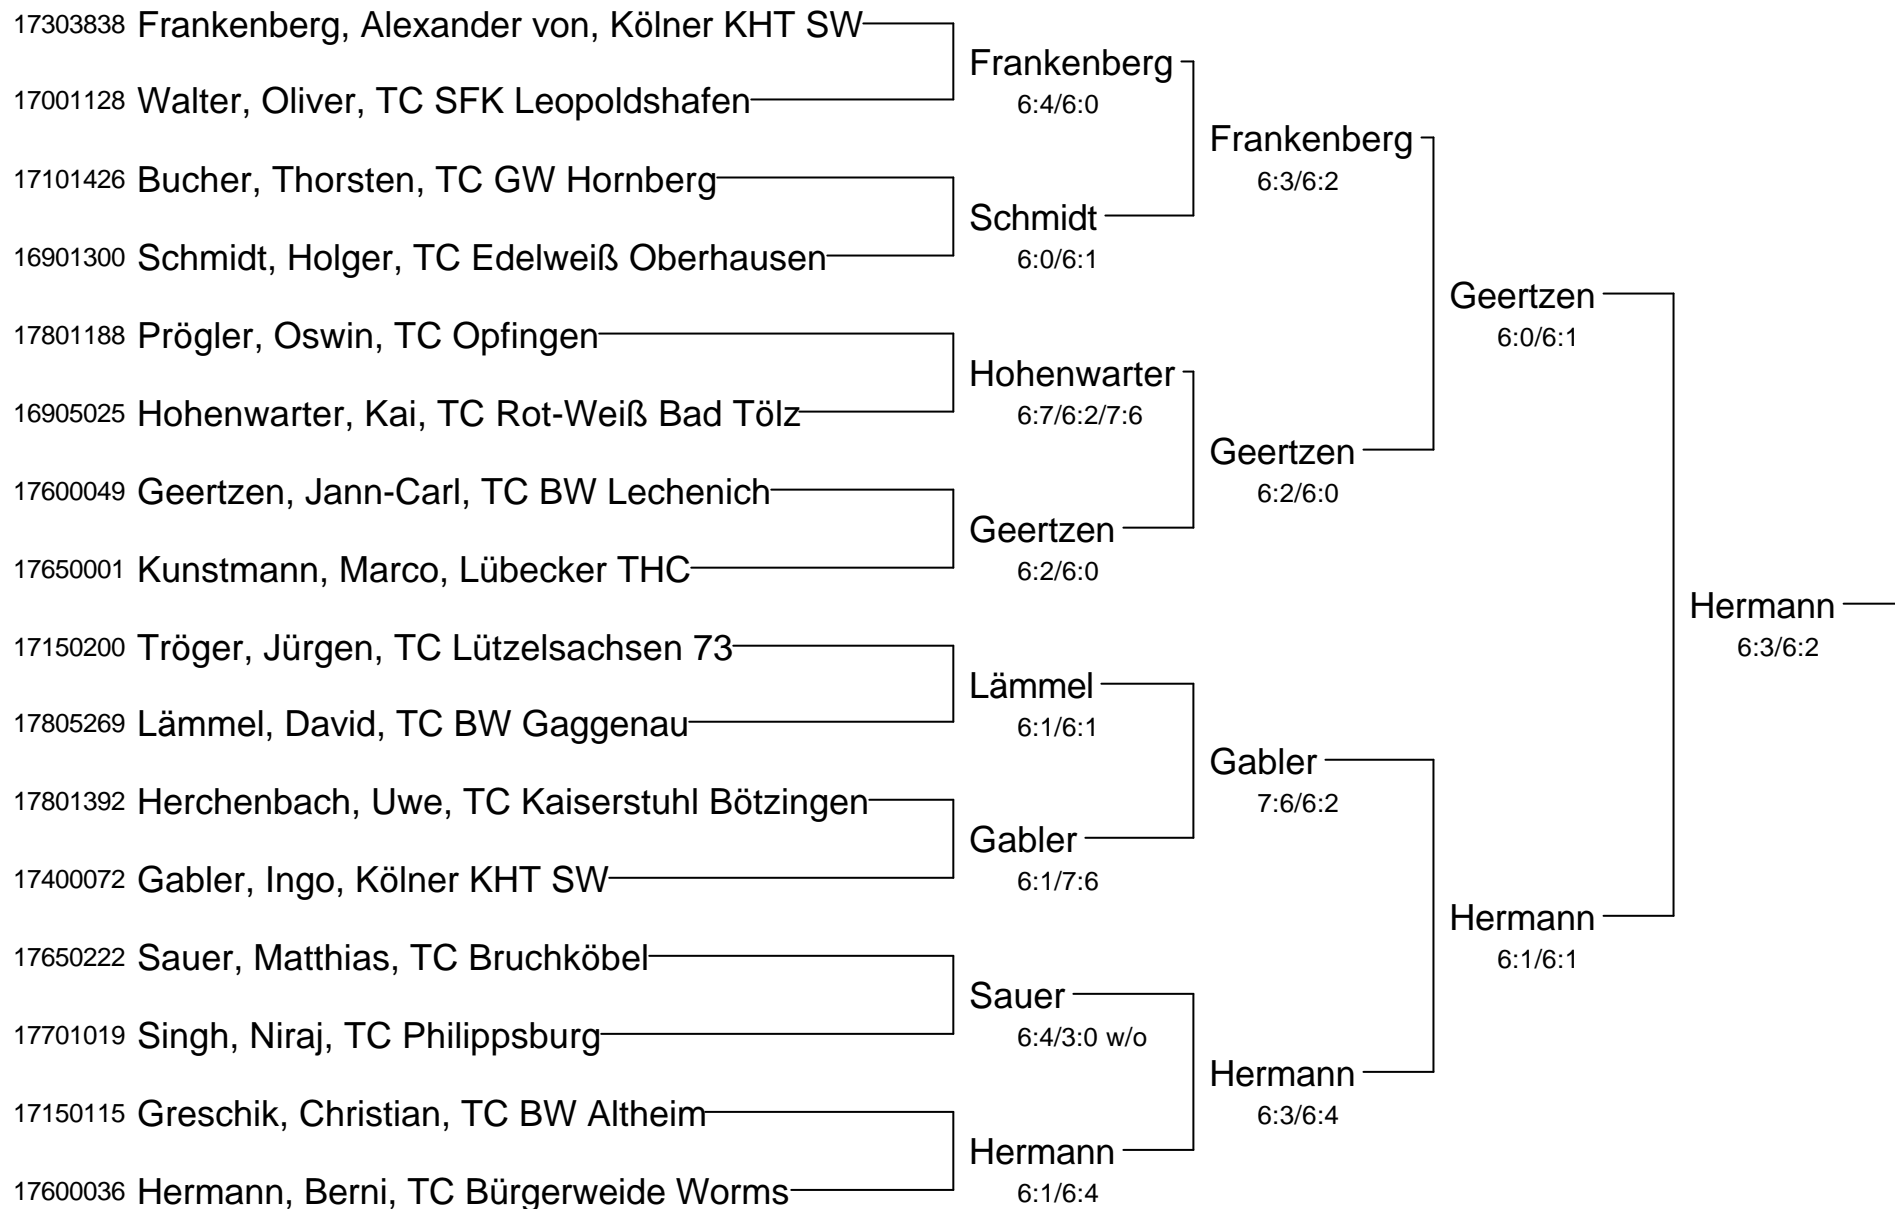

23. Nationale Deutsche Hallen-Tennismeisterschaften 2008
Damen / Herren 30 und 35 im Sportpark Faßbender Eggenstein
Herren-Einzel 30/35 Nebenrunde