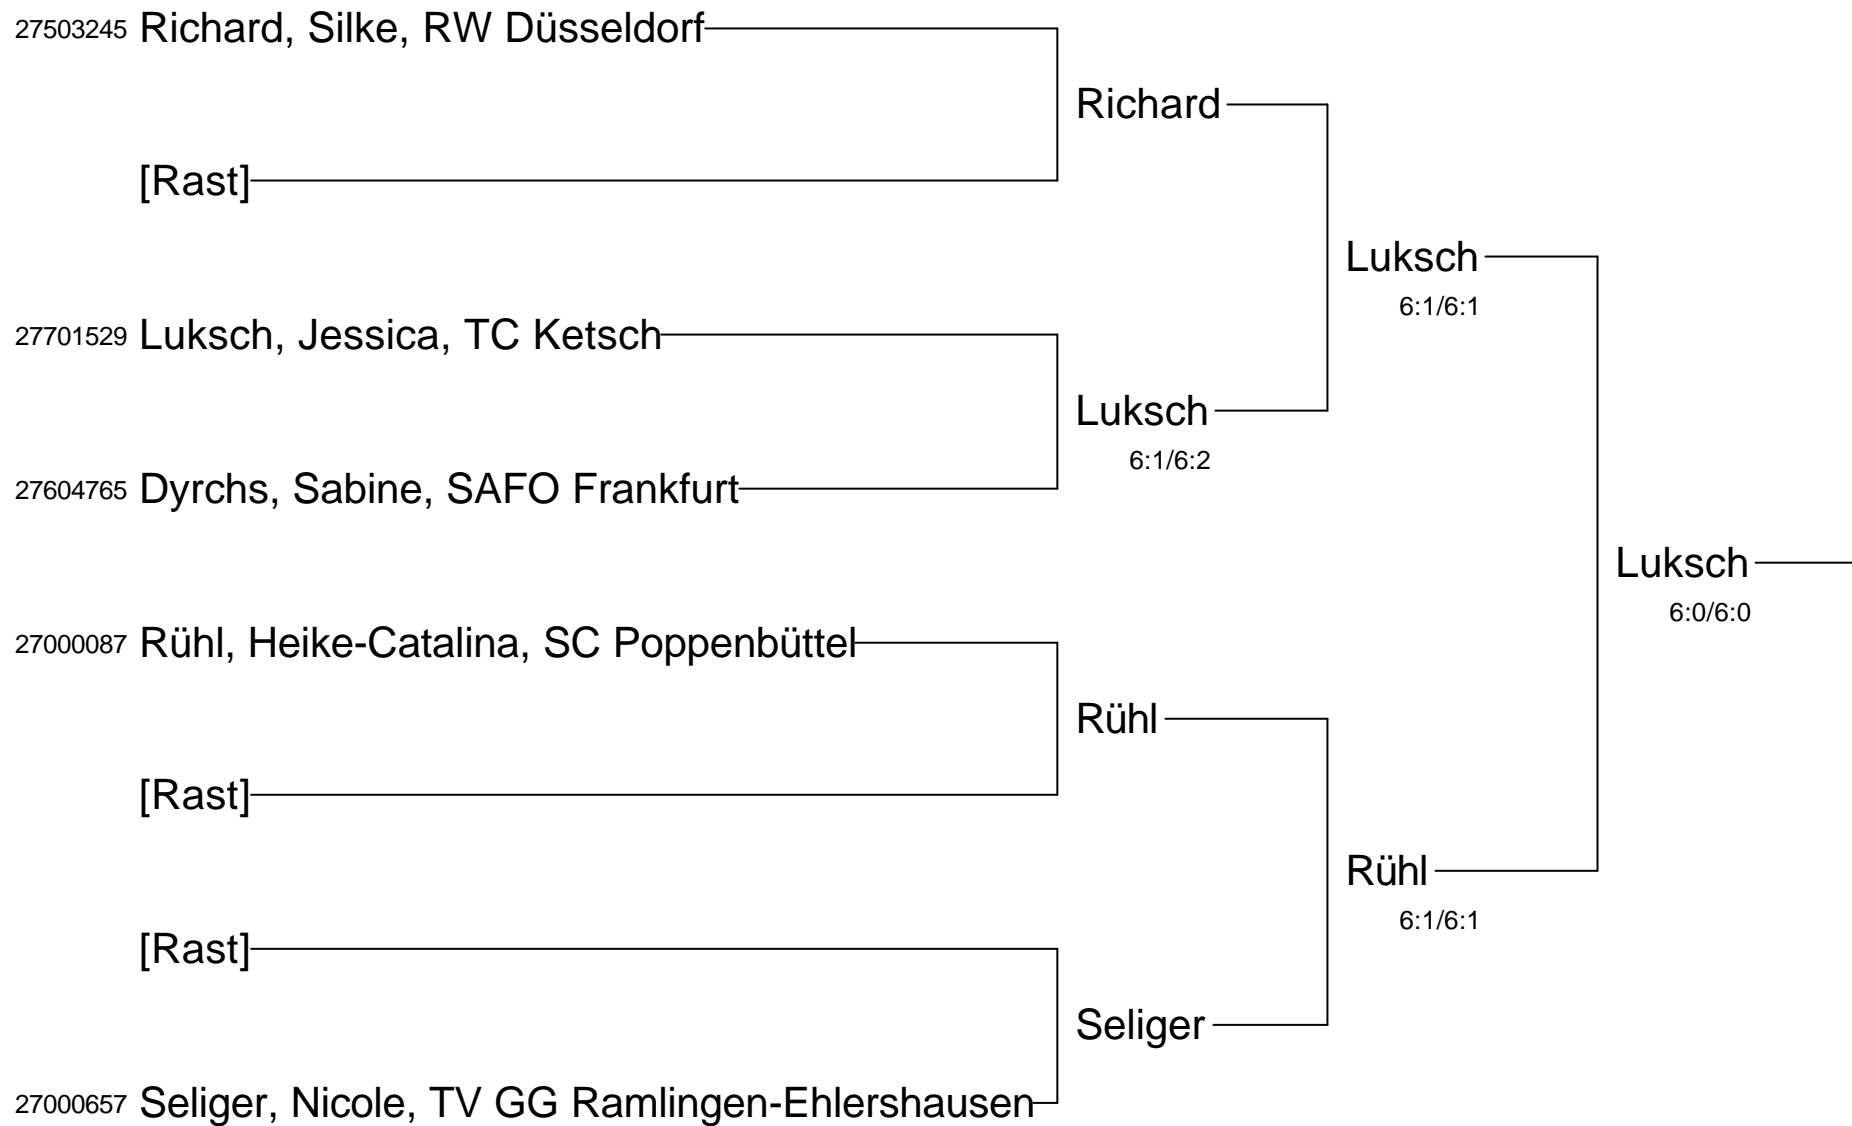

23. Nationale Deutsche Hallen-Tennismeisterschaften 2008
Damen / Herren 30 und 35 im Sportpark Faßbender Eggenstein
Damen-Einzel 30

23. Nationale Deutsche Hallen-Tennismeisterschaften 2008
Damen / Herren 30 und 35 im Sportpark Faßbender Eggenstein
Damen-Einzel 30 Nebenrunde

23. Nationale Deutsche Hallen-Tennismeisterschaften 2008
Damen / Herren 30 und 35 im Sportpark Faßbender Eggenstein
Herren-Einzel 30

23. Nationale Deutsche Hallen-Tennismeisterschaften 2008
Damen / Herren 30 und 35 im Sportpark Faßbender Eggenstein
Herren-Einzel 35