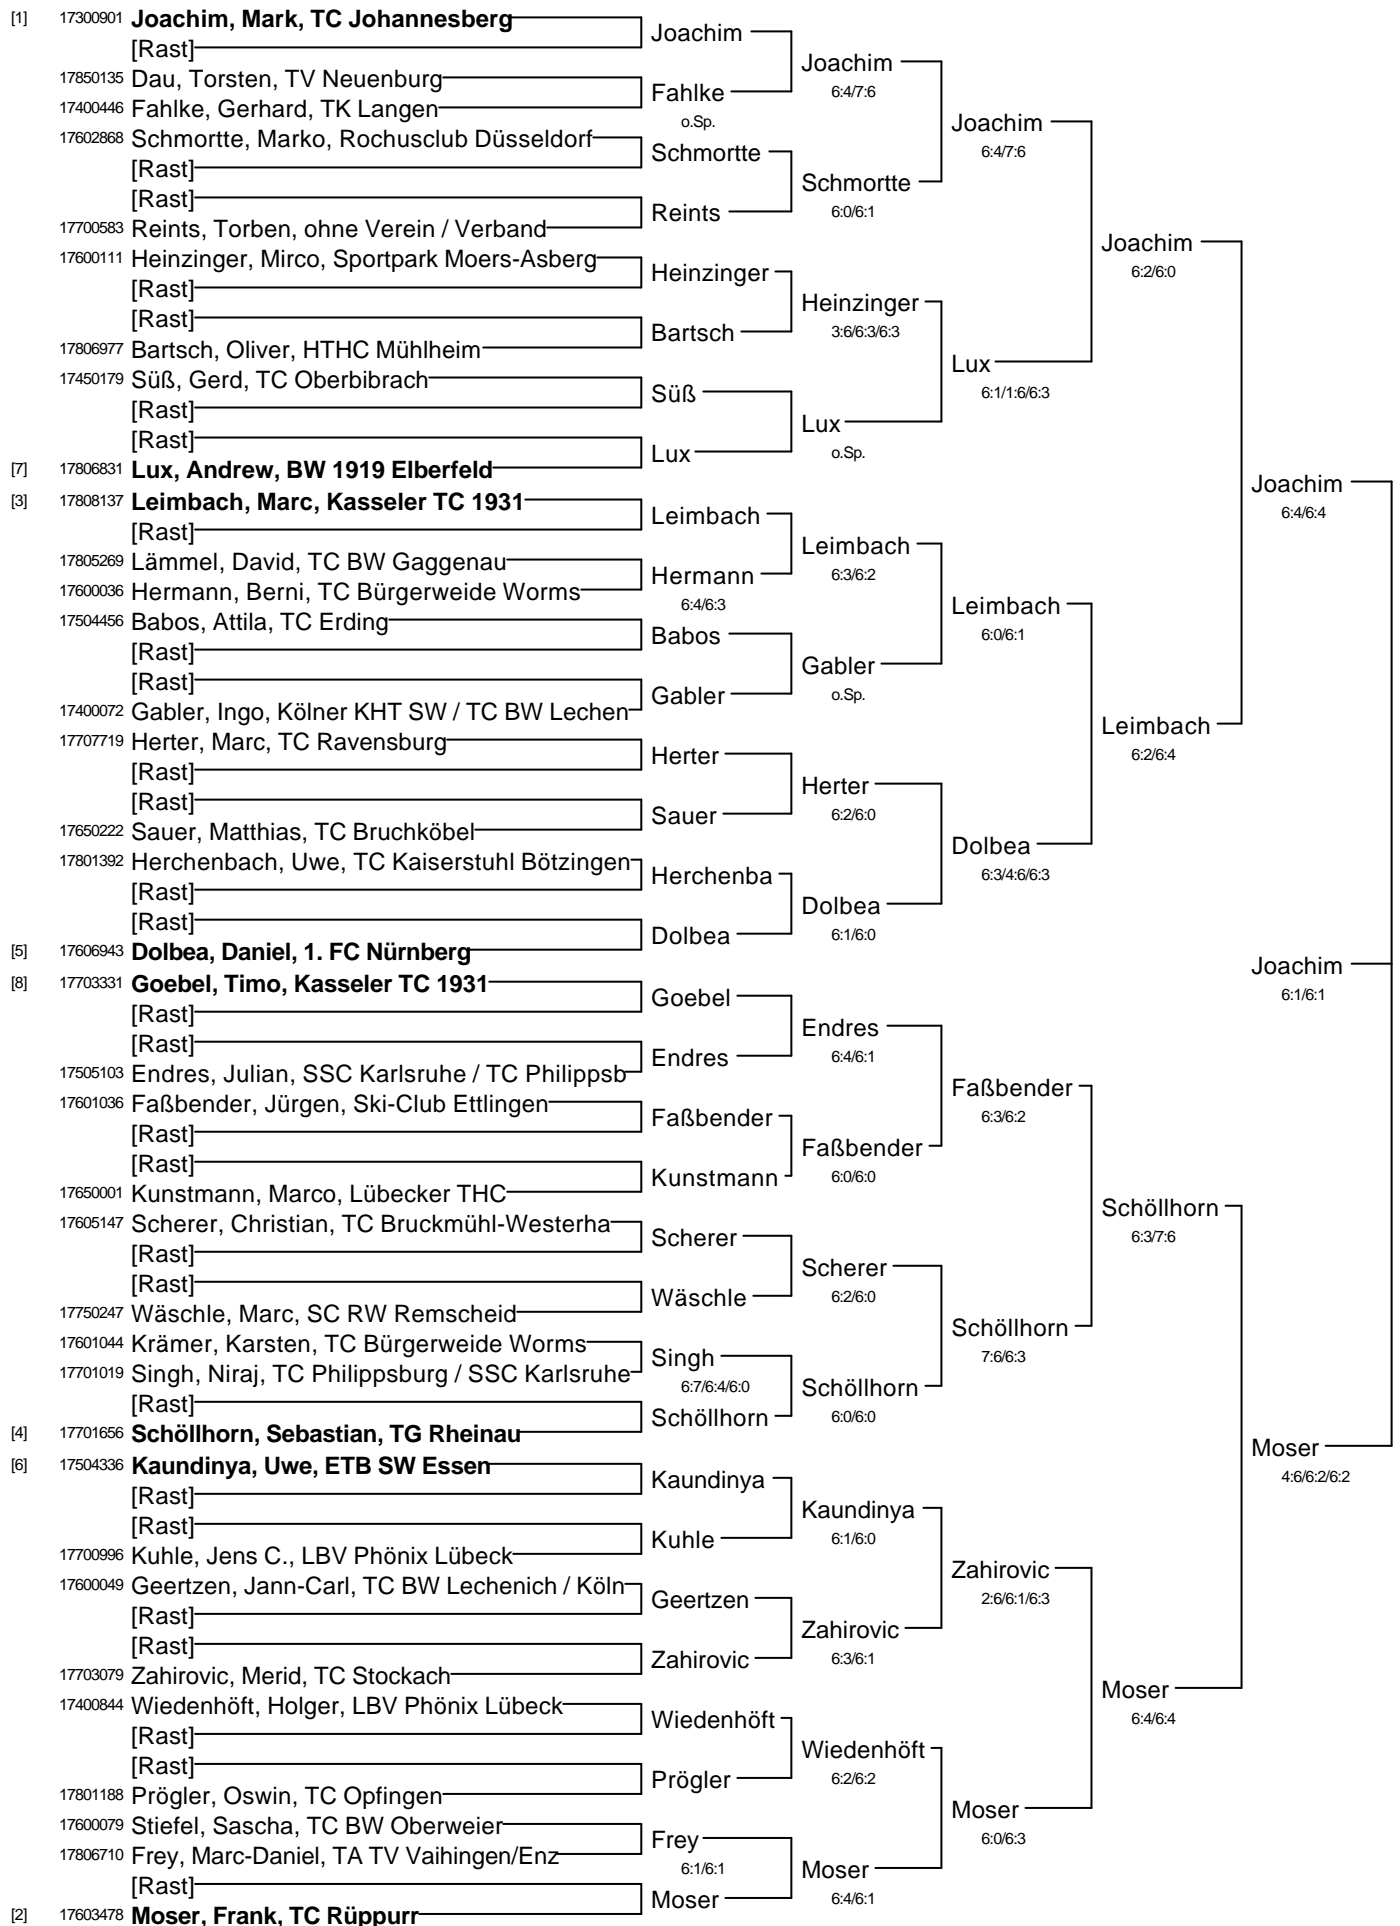

23. Nationale Deutsche Hallen-Tennismeisterschaften 2008
Damen / Herren 30 und 35 im Sportpark Faßbender Eggenstein
Damen-Einzel 30

23. Nationale Deutsche Hallen-Tennismeisterschaften 2008
Damen / Herren 30 und 35 im Sportpark Faßbender Eggenstein
Damen-Einzel 30 Nebenrunde

23. Nationale Deutsche Hallen-Tennismeisterschaften 2008
Damen / Herren 30 und 35 im Sportpark Faßbender Eggenstein
Herren-Einzel 30

23. Nationale Deutsche Hallen-Tennismeisterschaften 2008
Damen / Herren 30 und 35 im Sportpark Faßbender Eggenstein
Herren-Einzel 35