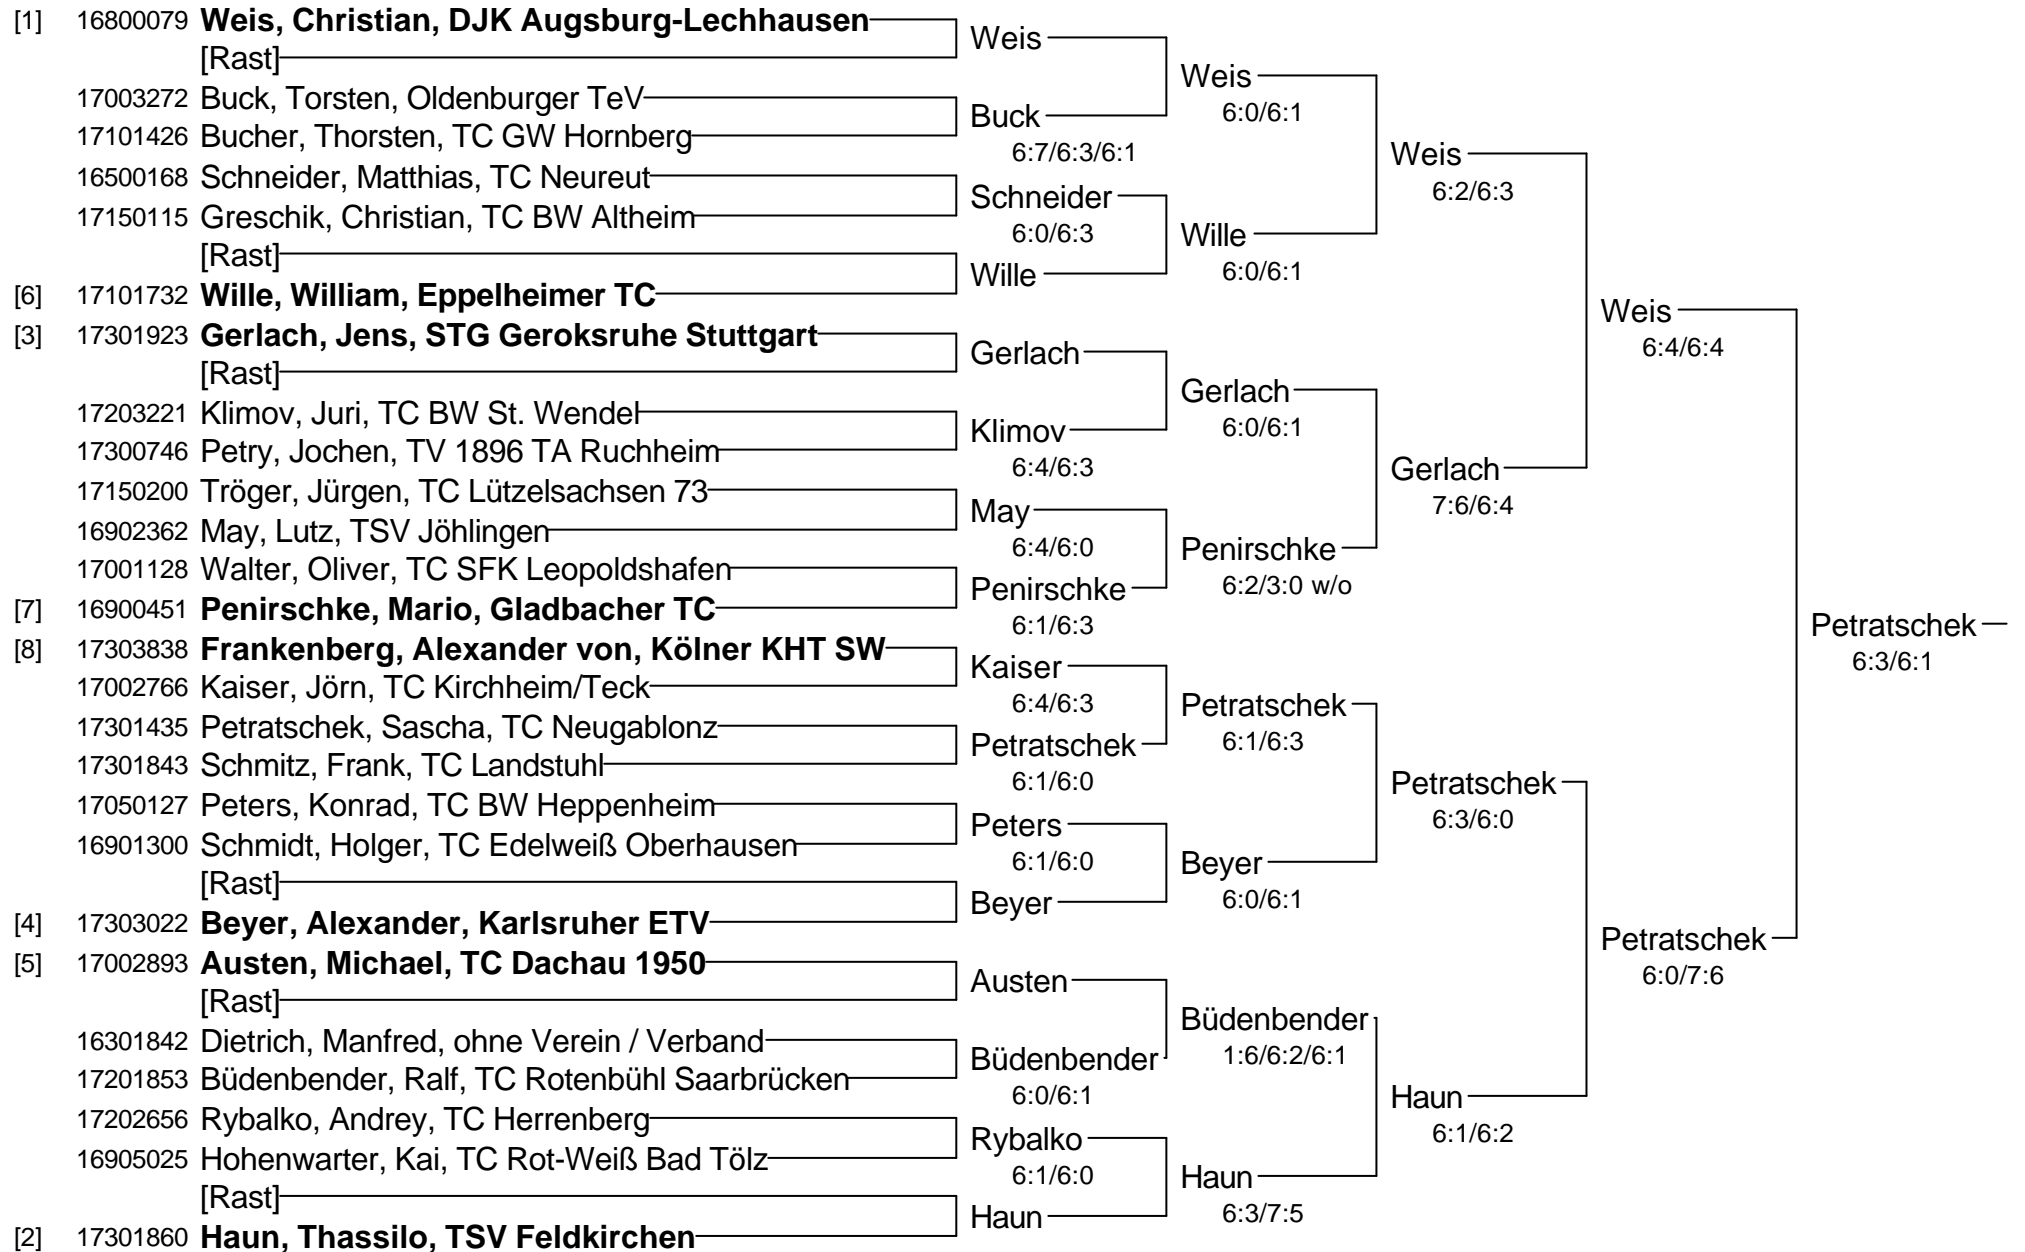

23. Nationale Deutsche Hallen-Tennismeisterschaften 2008
Damen / Herren 30 und 35 im Sportpark Faßbender Eggenstein
Damen-Einzel 30

23. Nationale Deutsche Hallen-Tennismeisterschaften 2008
Damen / Herren 30 und 35 im Sportpark Faßbender Eggenstein
Damen-Einzel 30 Nebenrunde

23. Nationale Deutsche Hallen-Tennismeisterschaften 2008
Damen / Herren 30 und 35 im Sportpark Faßbender Eggenstein
Herren-Einzel 30

23. Nationale Deutsche Hallen-Tennismeisterschaften 2008
Damen / Herren 30 und 35 im Sportpark Faßbender Eggenstein
Herren-Einzel 35