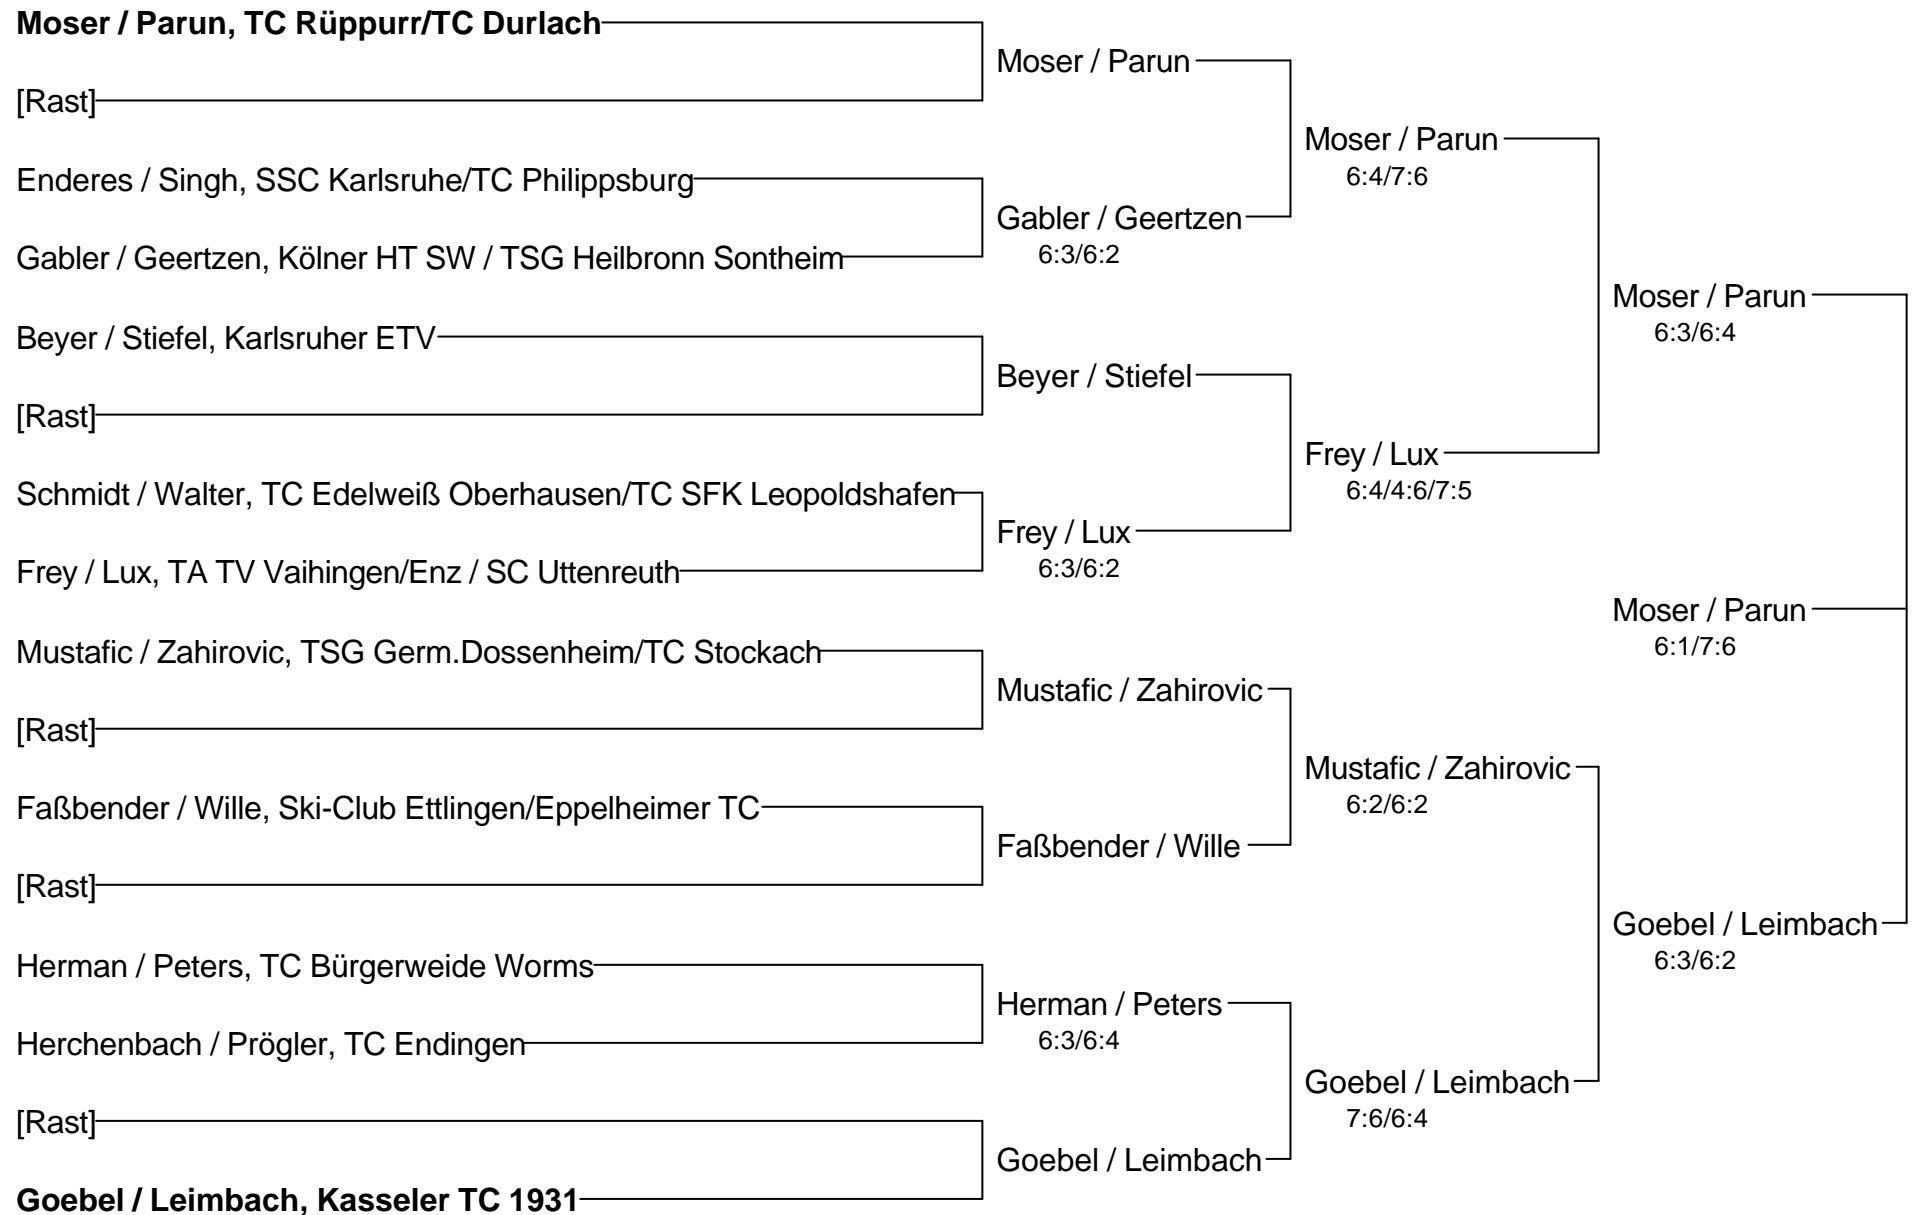

23. Nationale Deutsche Hallen-Tennismeisterschaften 2008
Damen / Herren 30 und 35 im Sportpark Faßbender Eggenstein
Herren-Doppel 30/35

[1]

[2]