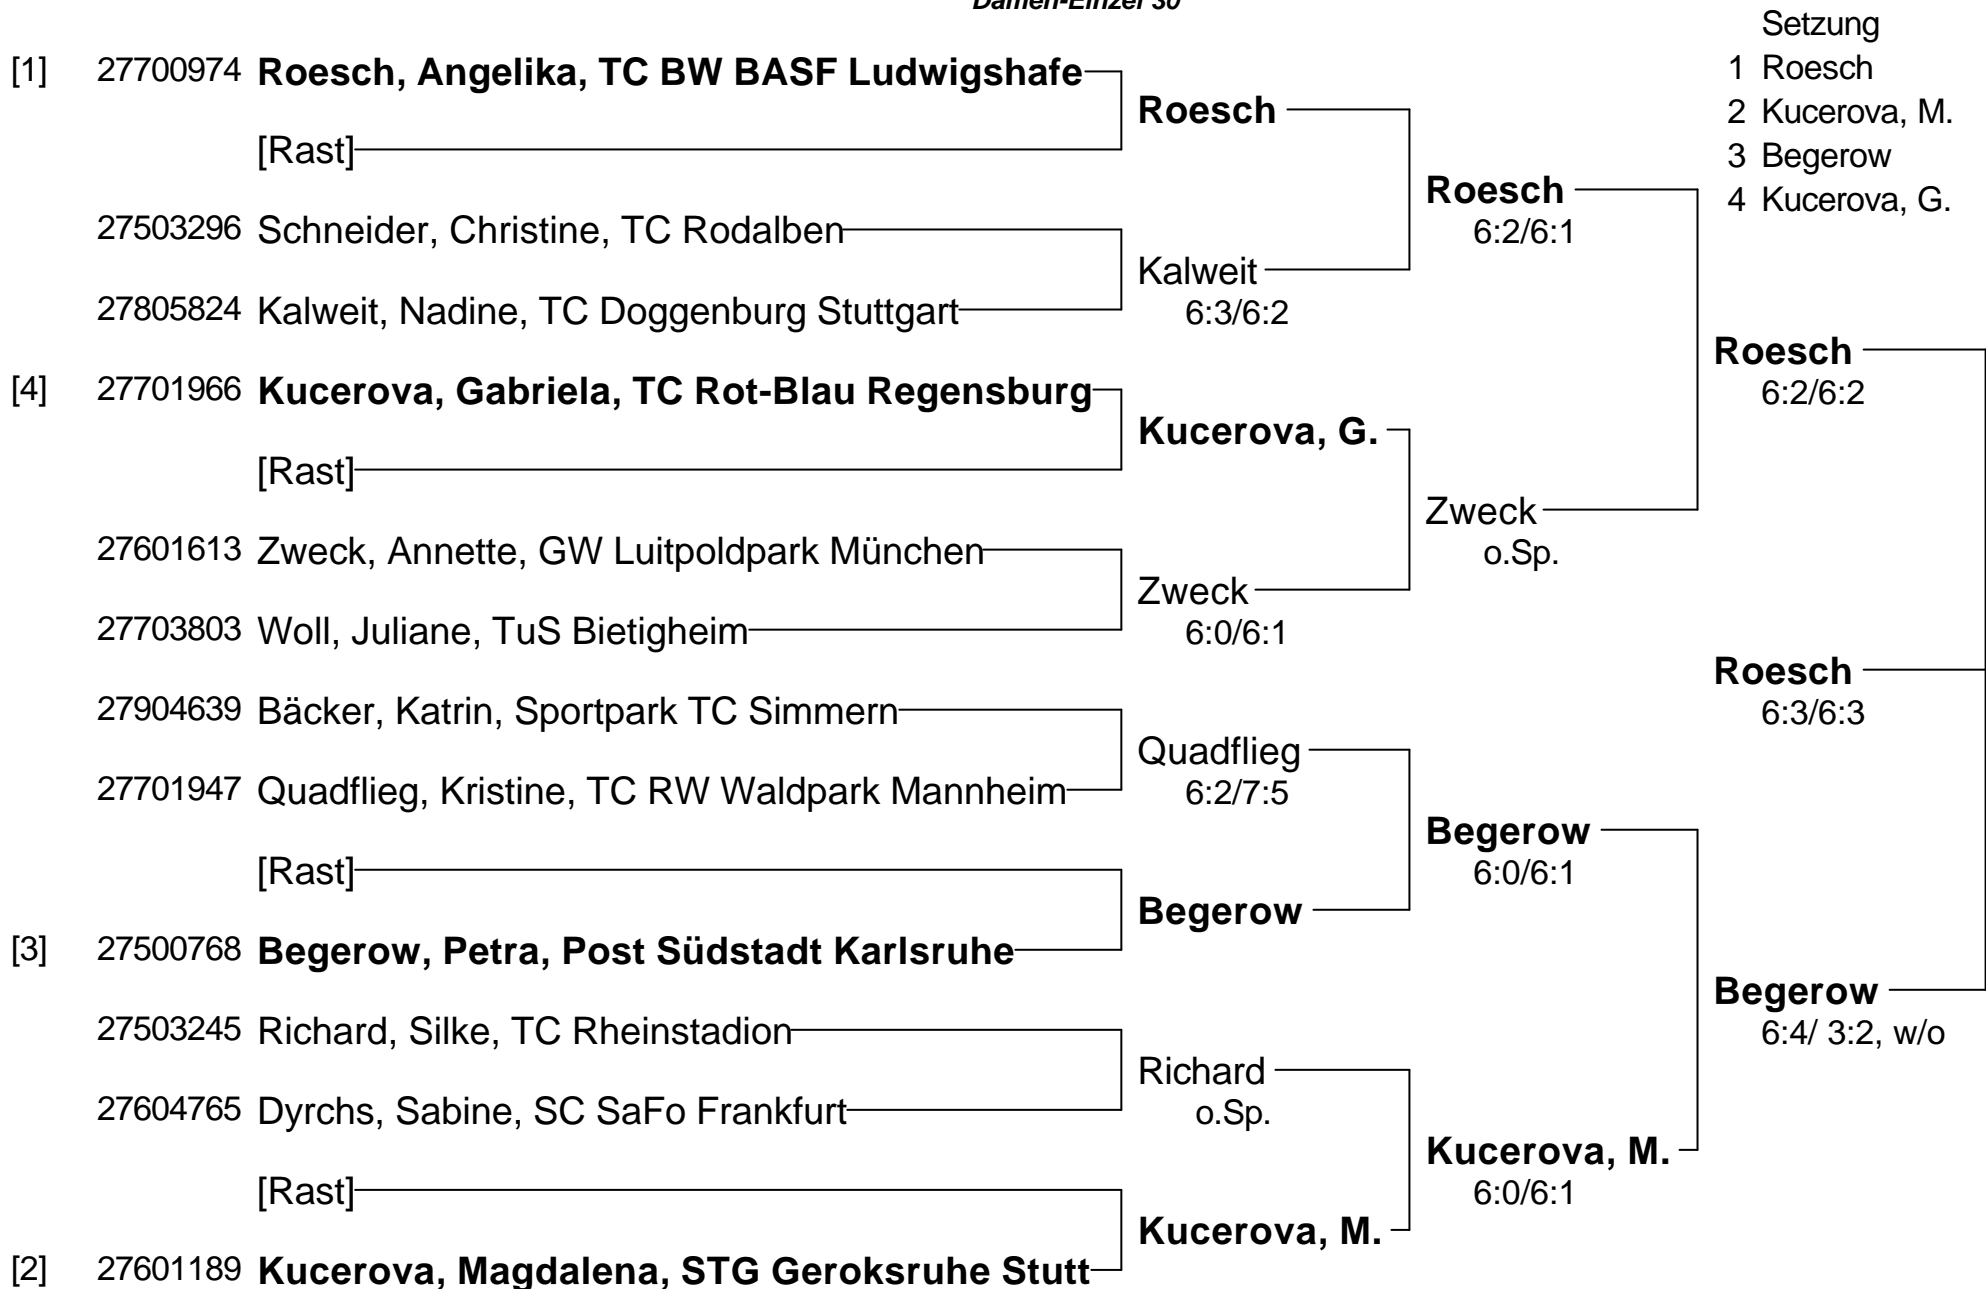

24. Nationale Deutsche Hallen-Tennismeisterschaften 2009
 Damen und Herren 30/35 im Sportpark Faßbender Eggenstein
 Damen-Einzel 30

24. Nationale Deutsche Hallen-Tennismeisterschaften 2009
 Damen und Herren 30/35 im Sportpark Faßbender Eggenstein
 Damen-Einzel 35