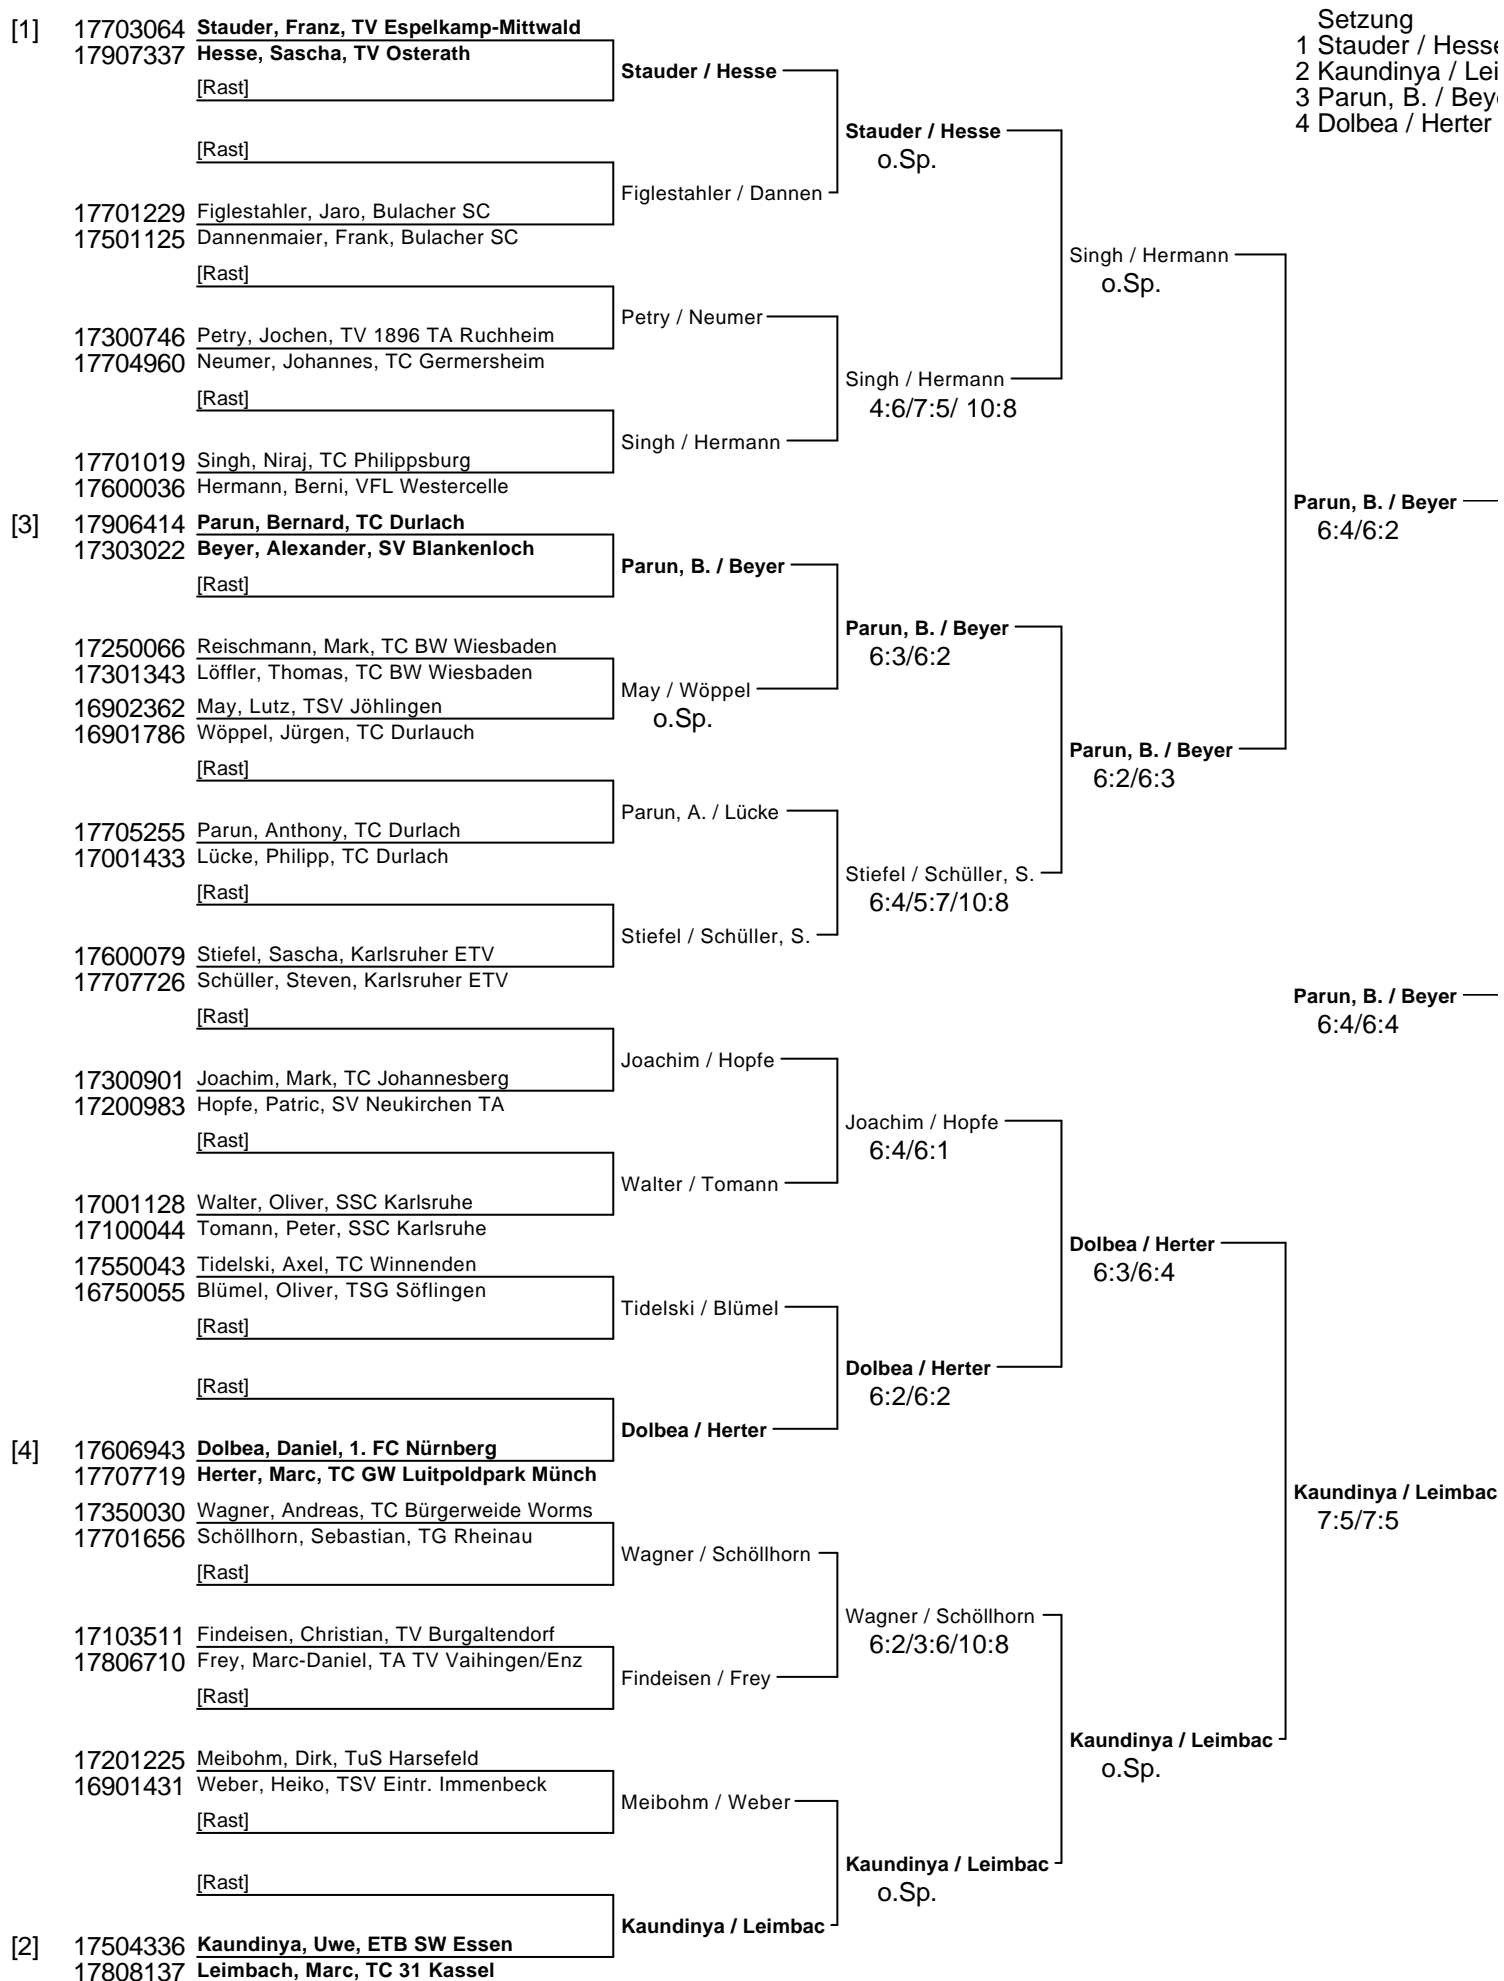

24. Nationale Deutsche Hallen-Tennismeisterschaften 2009
Damen und Herren 30/35 im Sportpark Faßbender Eggenstein
Herren-Doppel 30/35