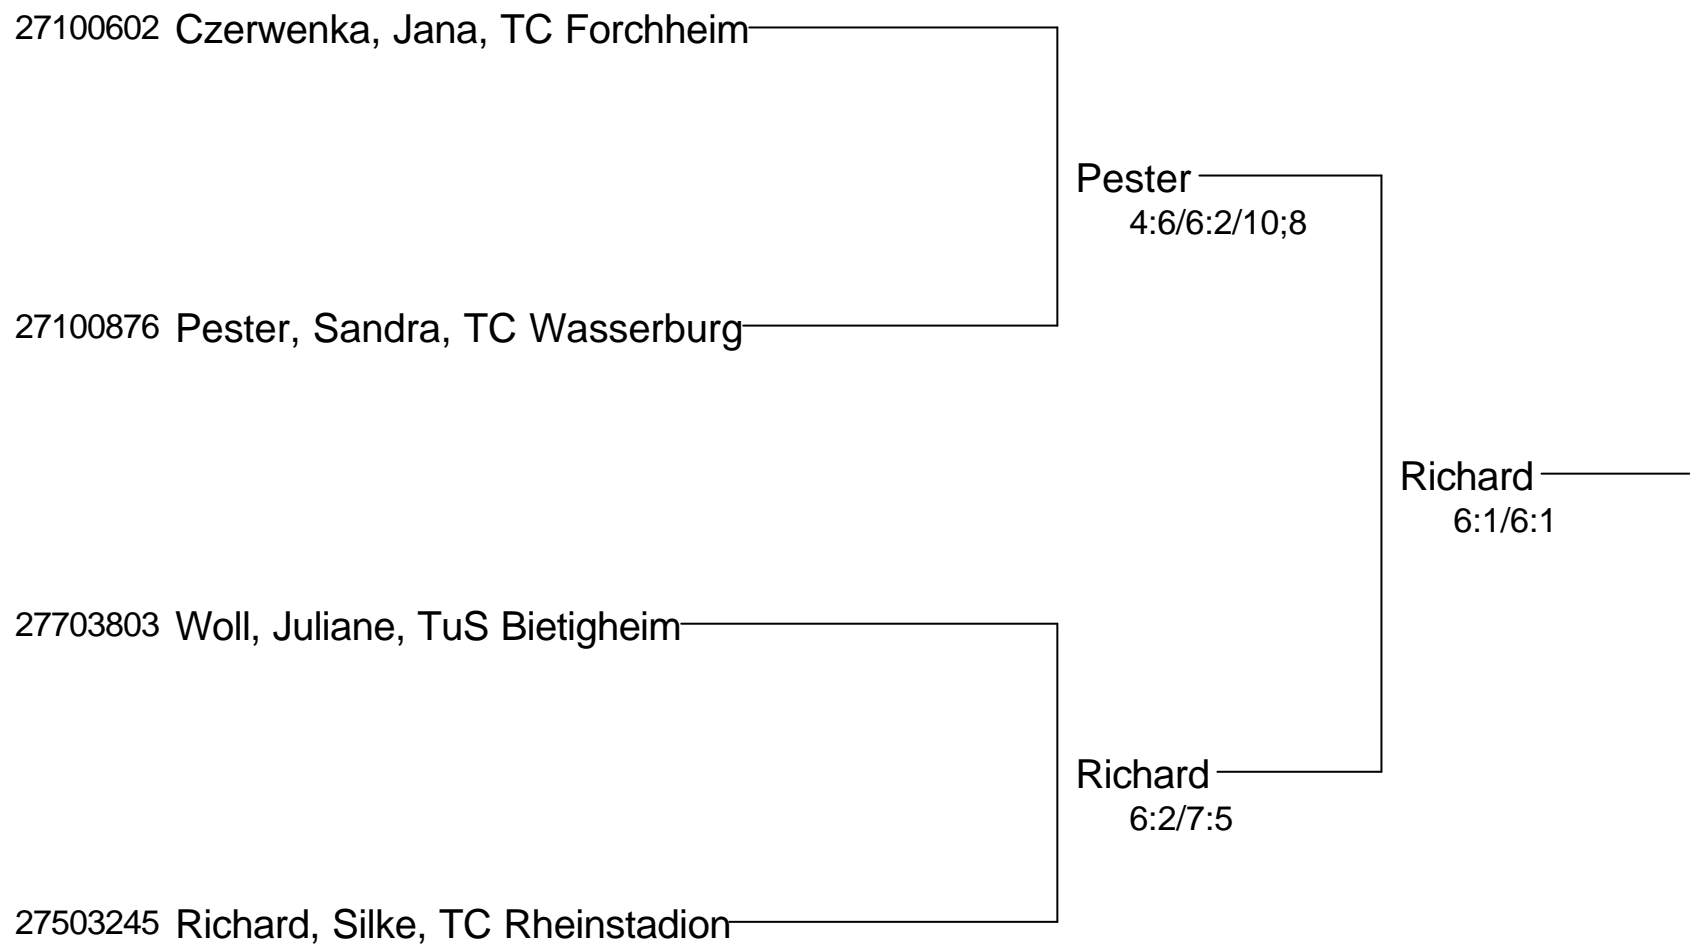

24. Nationale Deutsche Hallen-Tennismeisterschaften 2009
Damen und Herren 30/35 im Sportpark Faßbender Eggenstein
Damen-Einzel 30/35 Nebenrunde