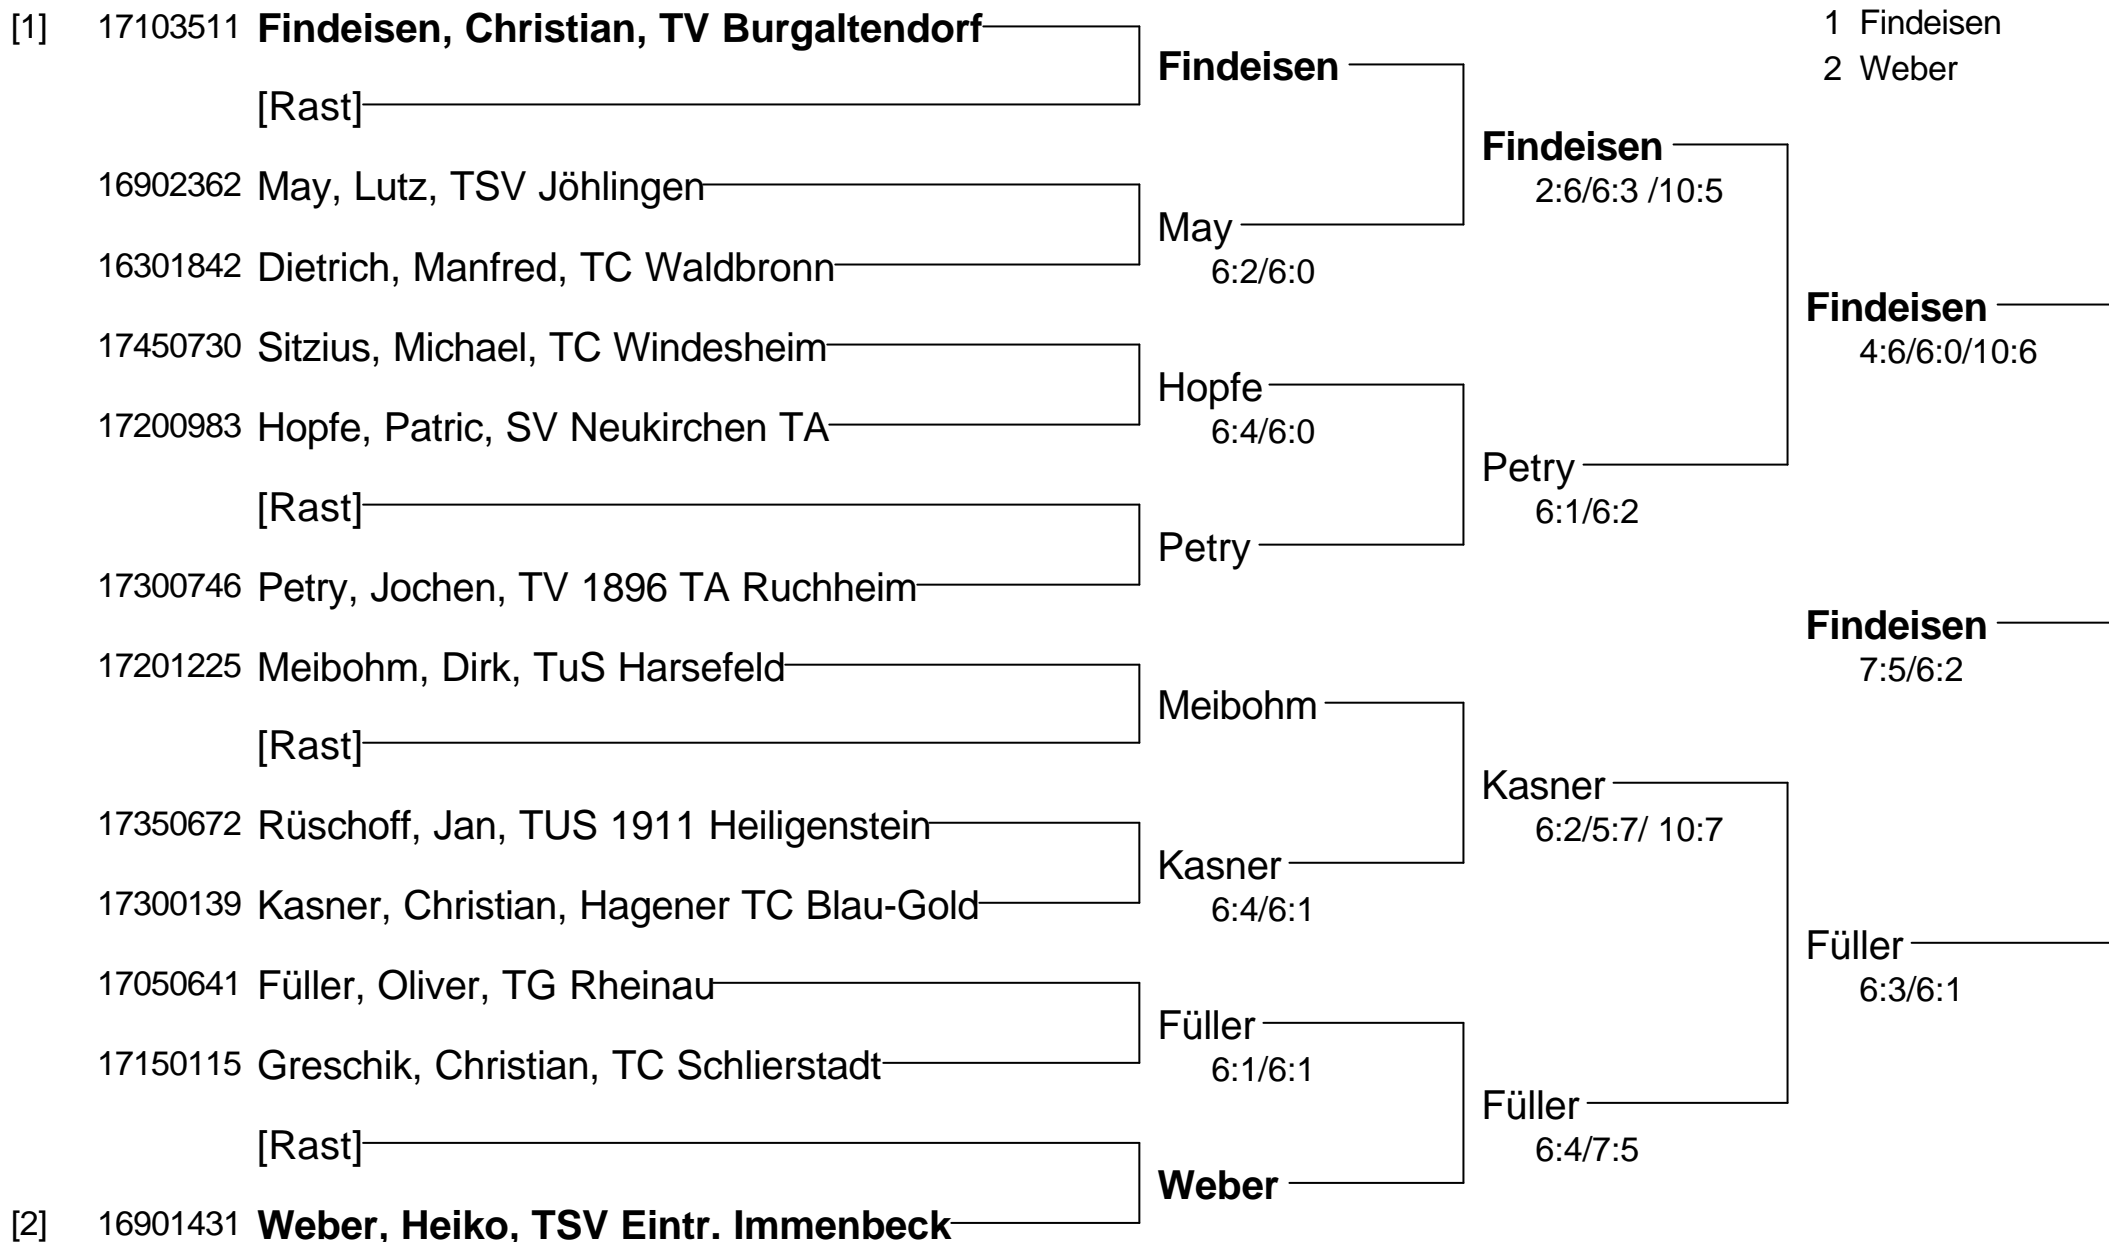

24. Nationale Deutsche Hallen-Tennismeisterschaften 2009
Damen und Herren 30/35 im Sportpark Faßbender Eggenstein
Herren-Einzel 35 Nebenrunde