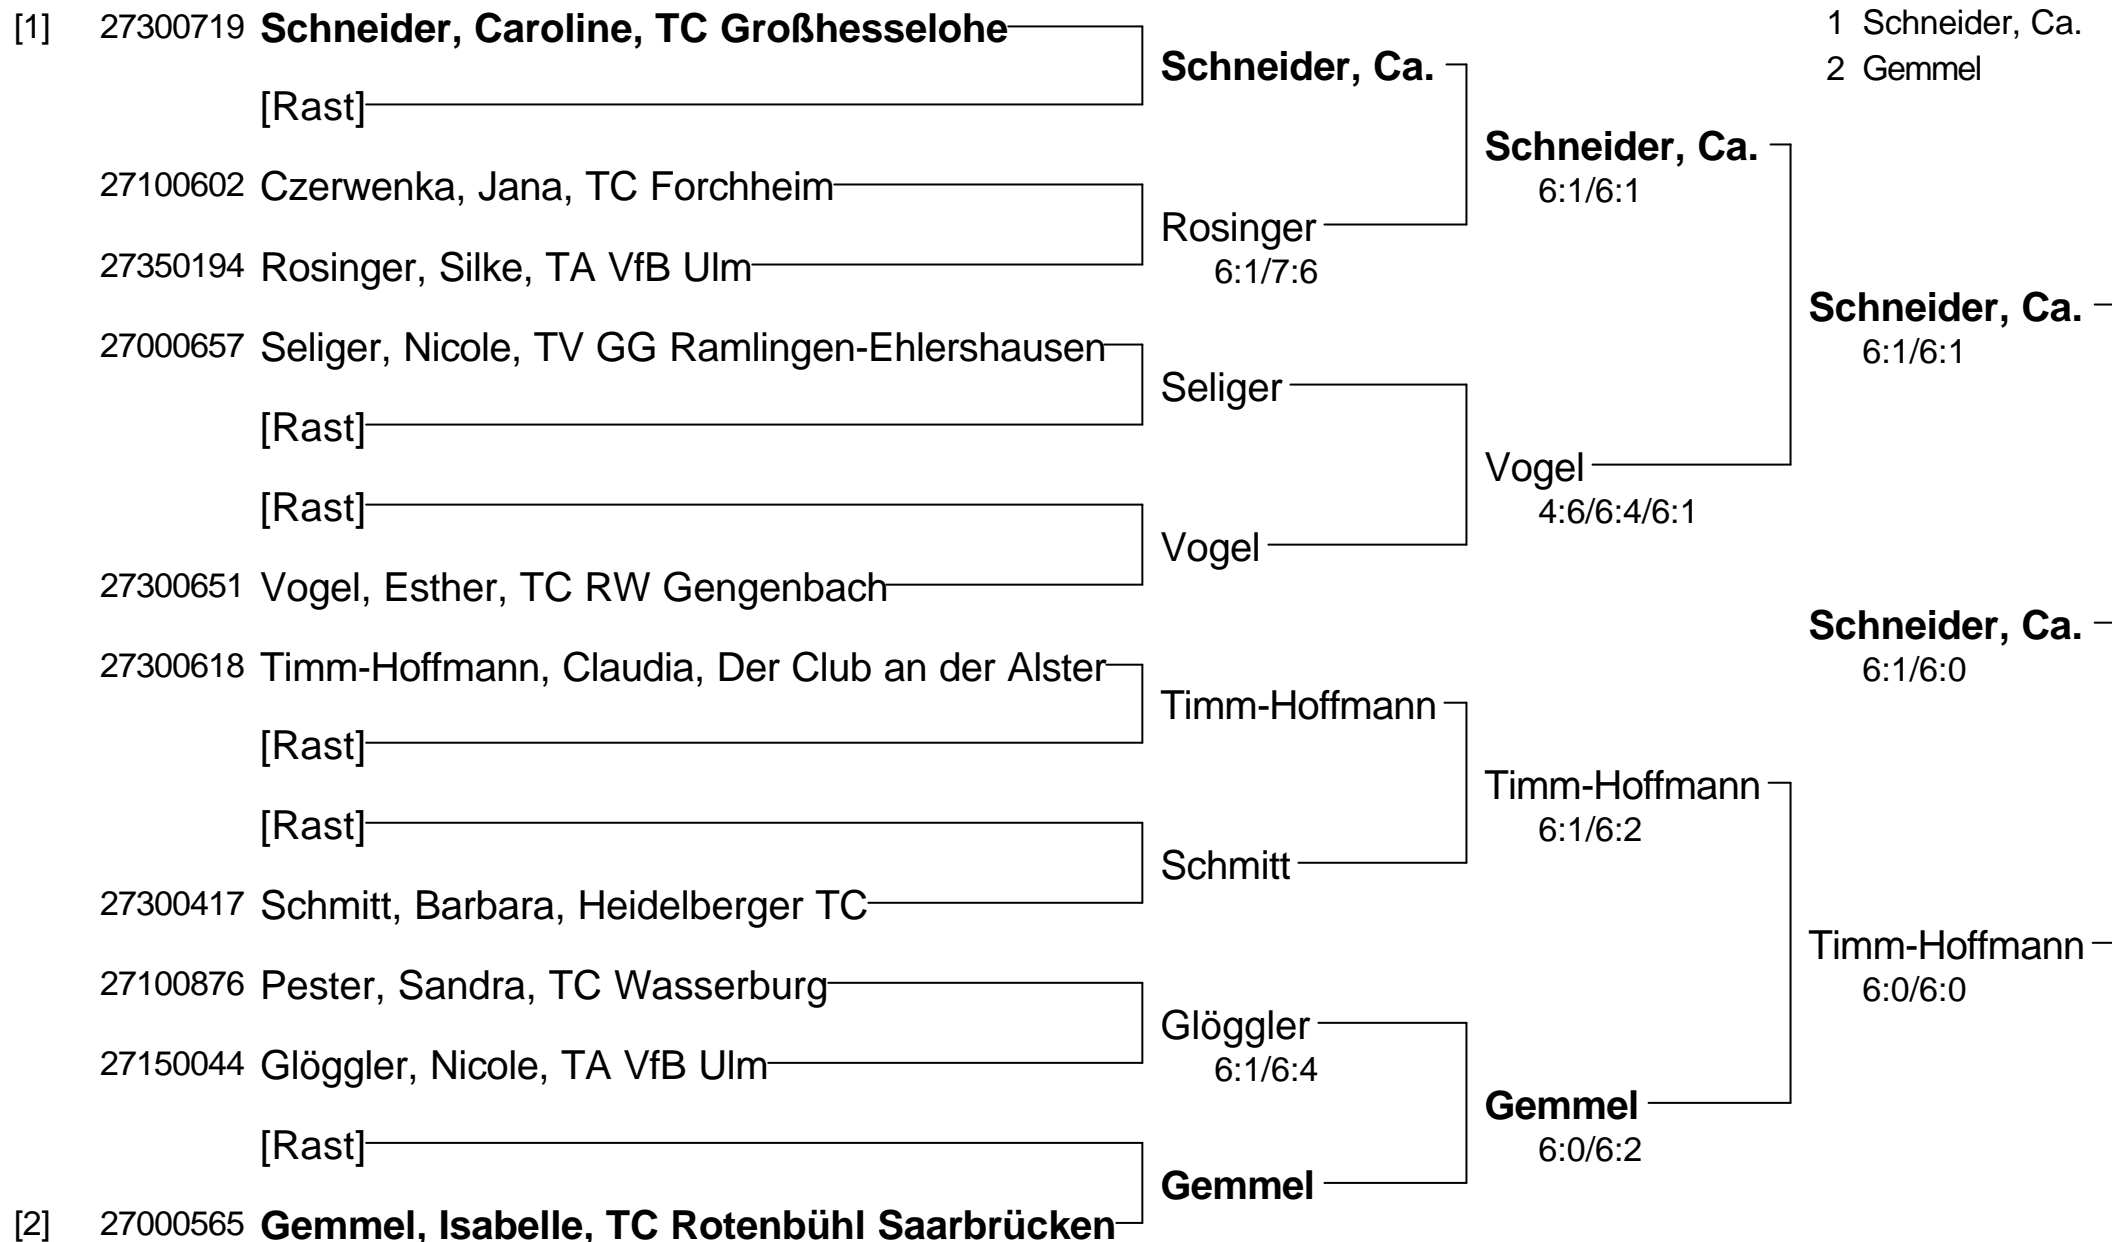

24. Nationale Deutsche Hallen-Tennismeisterschaften 2009
 Damen und Herren 30/35 im Sportpark Faßbender Eggenstein
 Damen-Einzel 30

24. Nationale Deutsche Hallen-Tennismeisterschaften 2009
 Damen und Herren 30/35 im Sportpark Faßbender Eggenstein
 Damen-Einzel 35