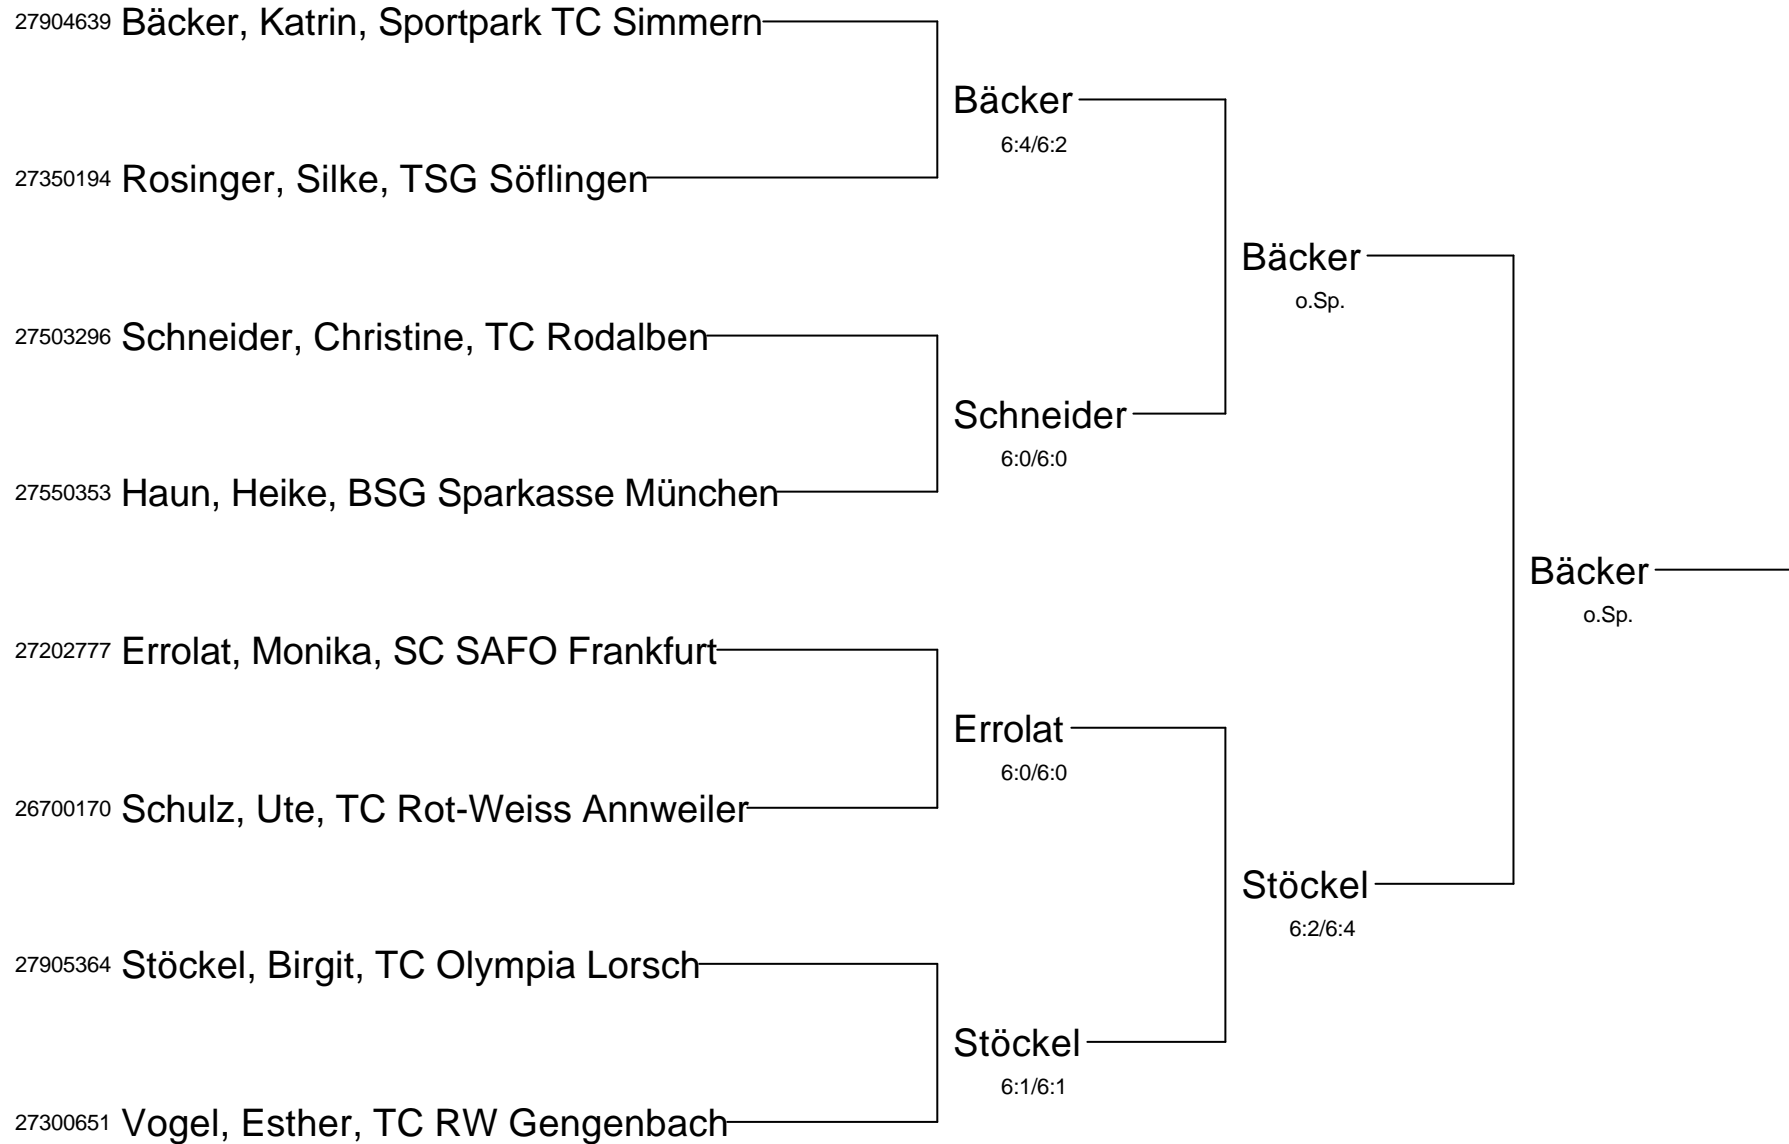

25 . Nationale Deutsche Hallen-Tennismeisterschaften 2010
Damen und Herren 30/35 im Sportpark Fassbender v. 04. - 07. März 2010
Damen-Einzel 30/35 Nebenrunde