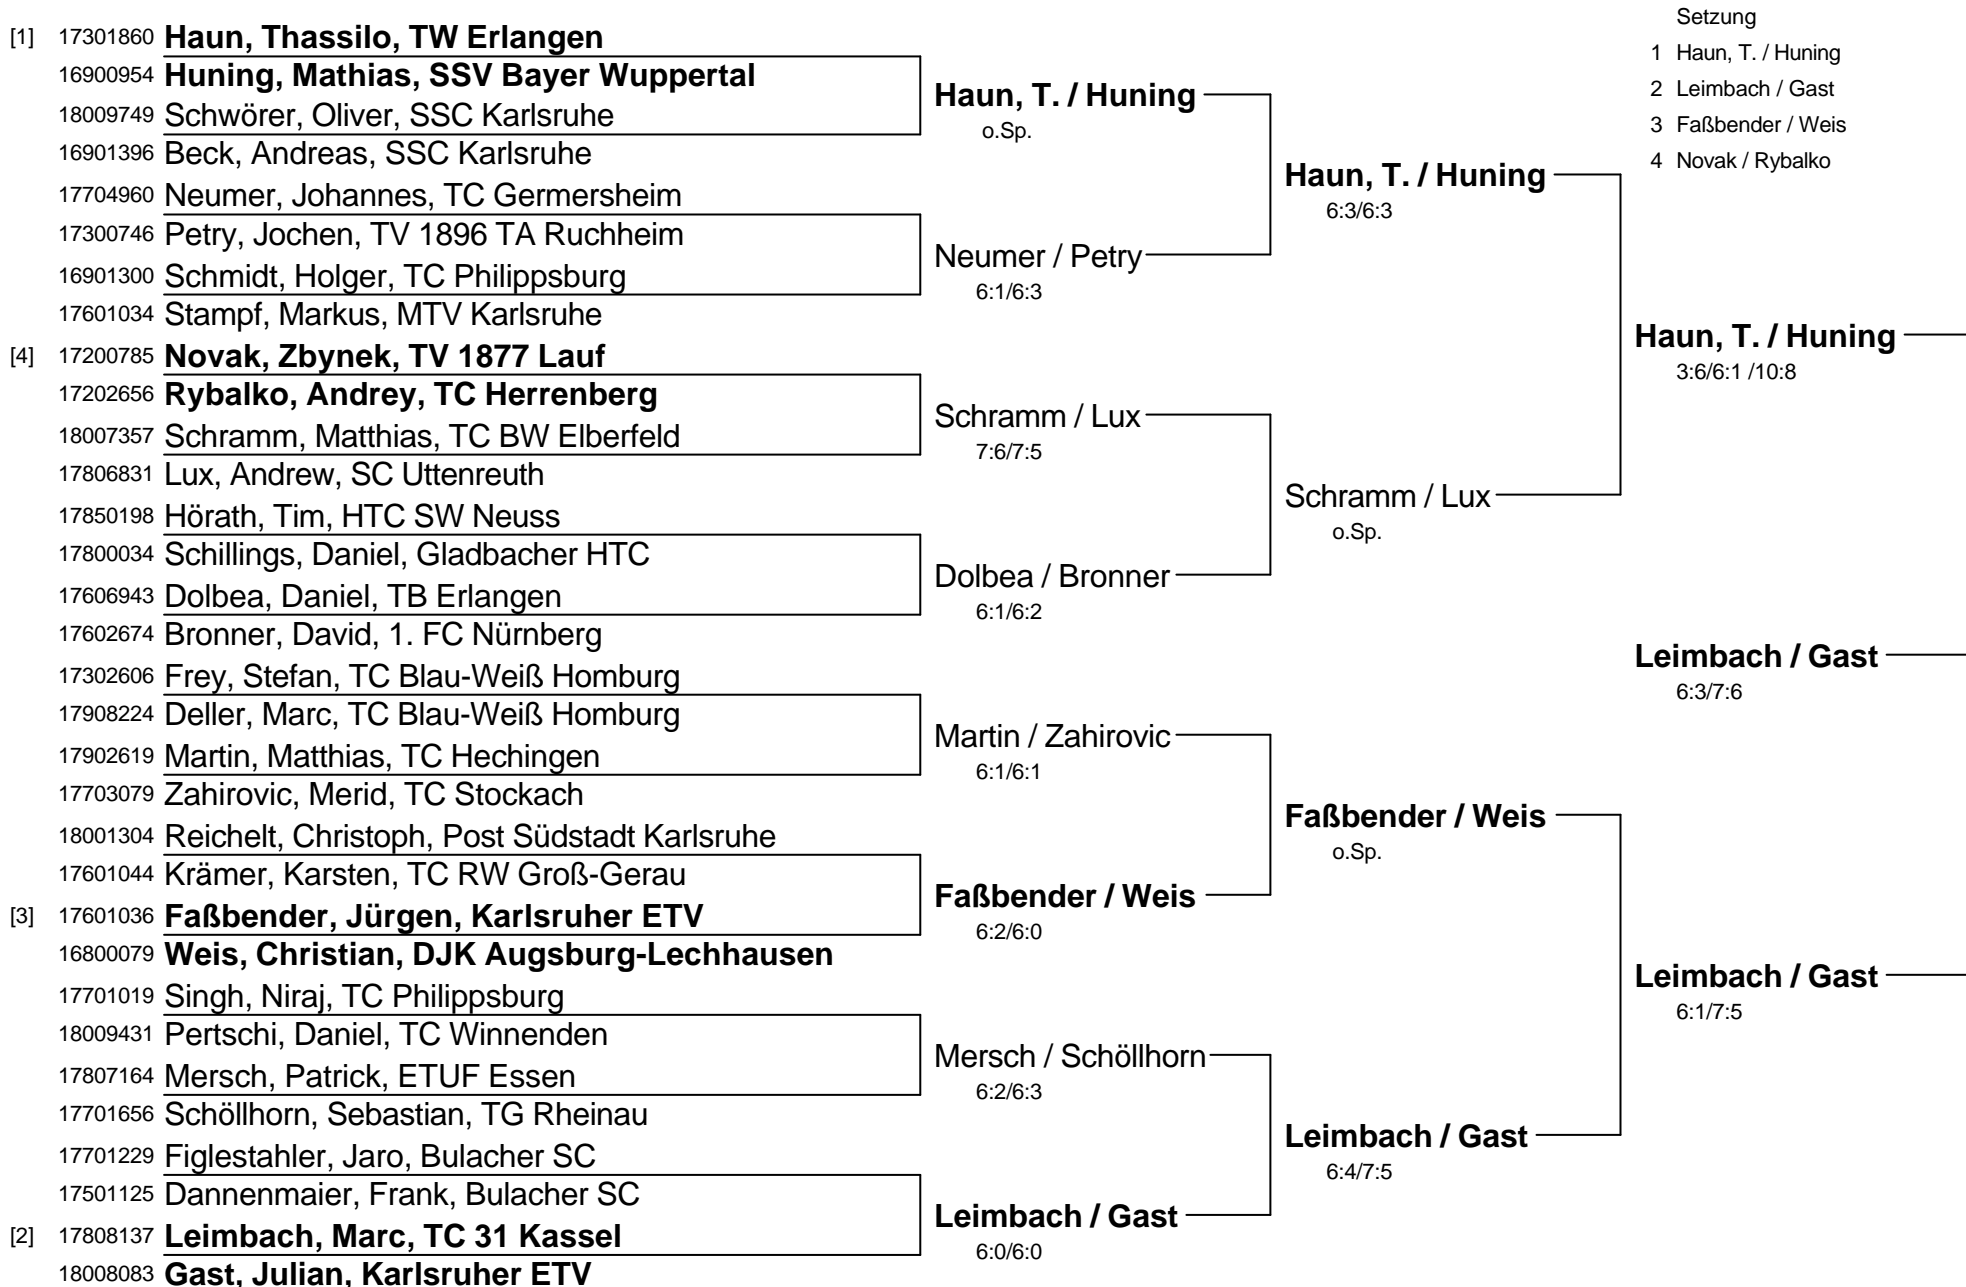

25 . Nationale Deutsche Hallen-Tennismeisterschaften 2010
Damen und Herren 30/35 im Sportpark Fassbender v. 04. - 07. März 2010
Herren-Doppel