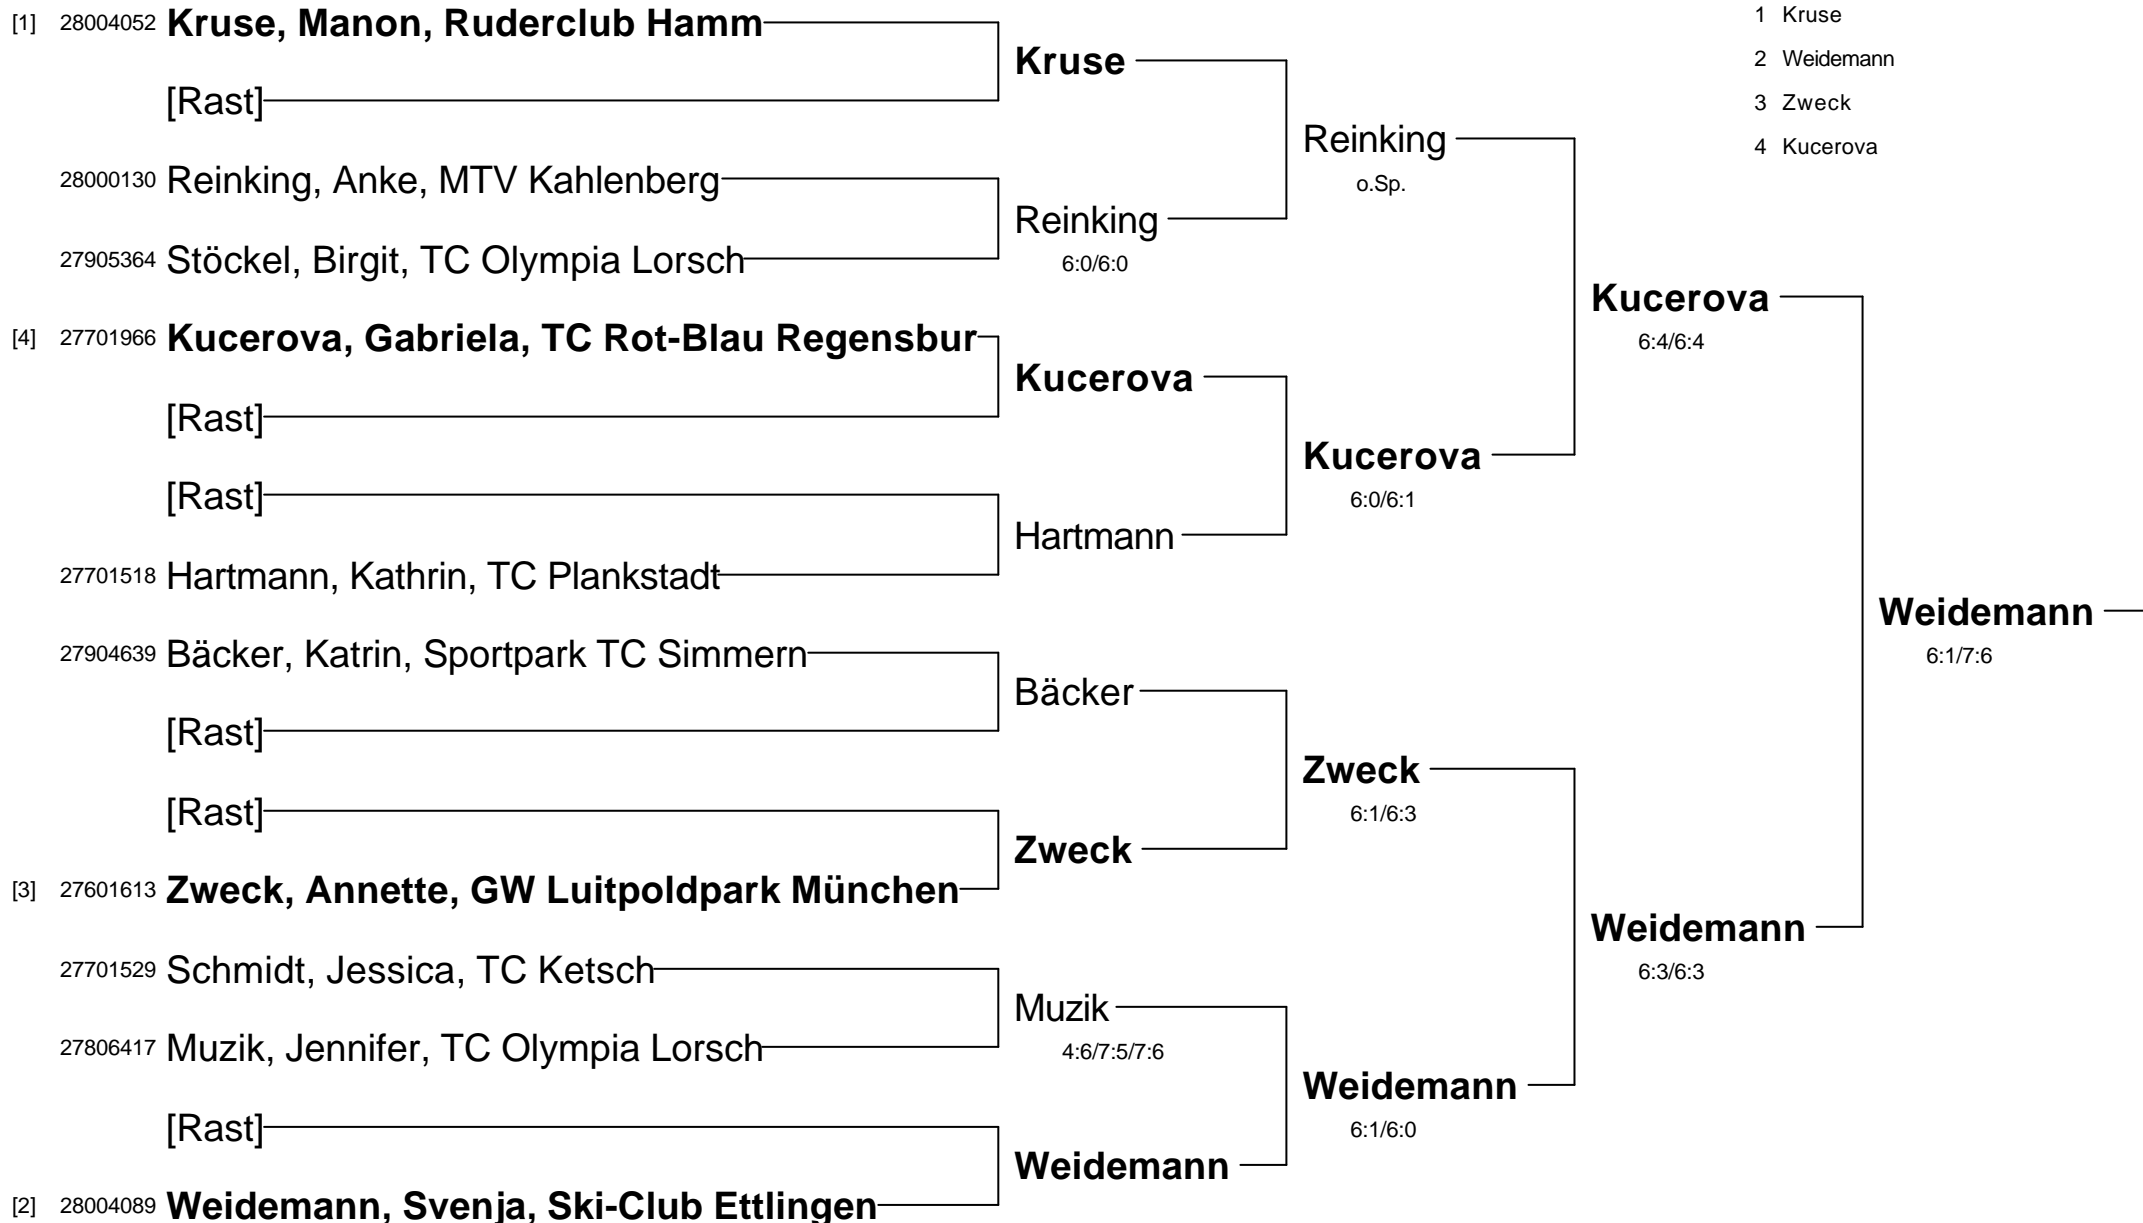

25 . Nationale Deutsche Hallen-Tennismeisterschaften 2010
Damen und Herren 30/35 im Sportpark Fassbender v. 04. - 07. März 2010
Damen-Einzel 30

Setzung

- 1 Kruse
- 2 Weidemann
- 3 Zweck
- 4 Kucerova

25 . Nationale Deutsche Hallen-Tennismeisterschaften 2010
Damen und Herren 30/35 im Sportpark Fassbender v. 04. - 07. März 2010
Damen-Einzel 35