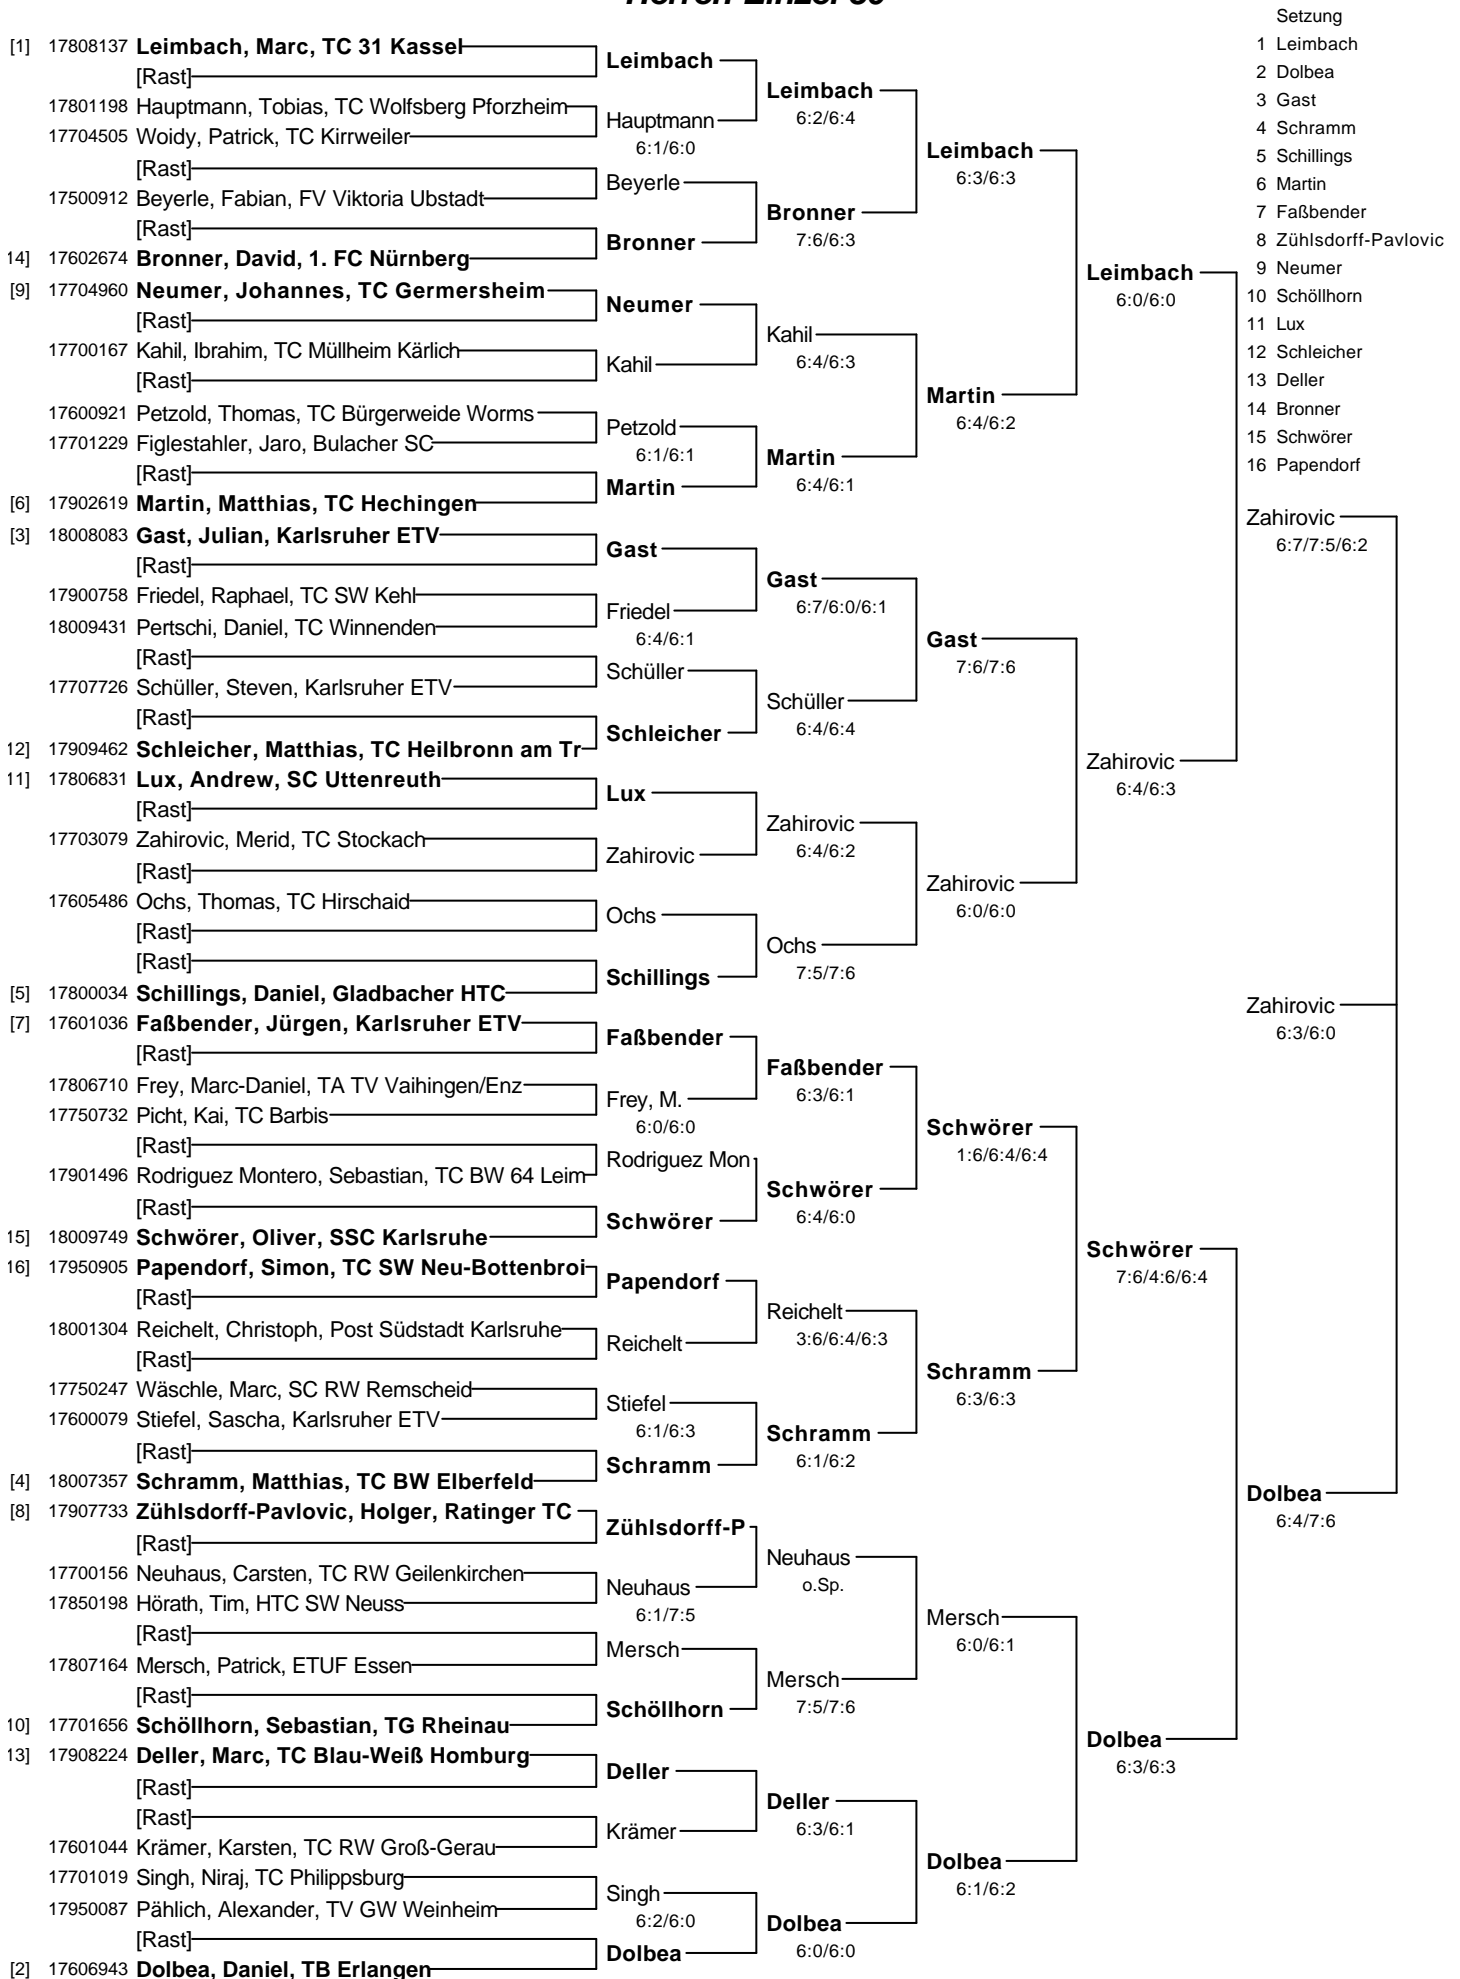

25 . Nationale Deutsche Hallen-Tennismeisterschaften 2010
Damen und Herren 30/35 im Sportpark Fassbender v. 04. - 07. März 2010
Herren-Einzel 30