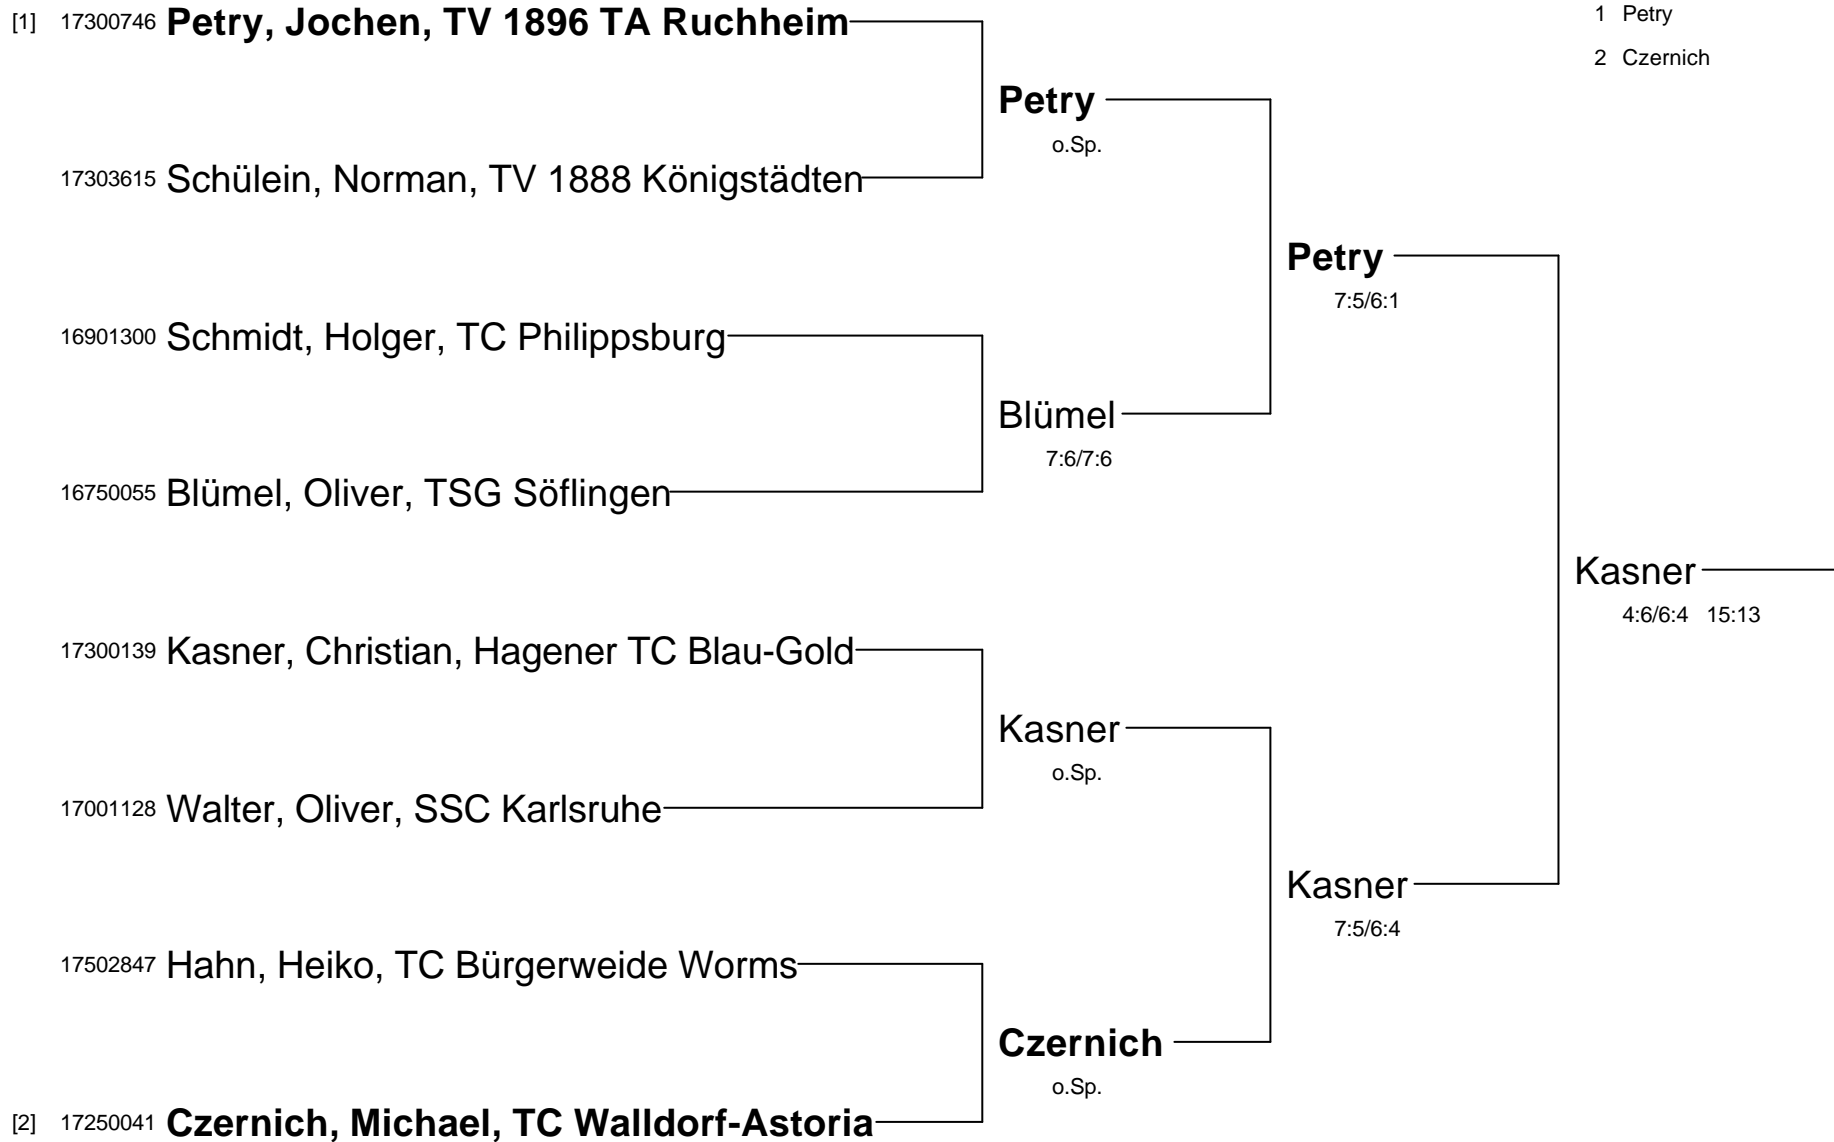

25 . Nationale Deutsche Hallen-Tennismeisterschaften 2010
Damen und Herren 30/35 im Sportpark Fassbender v. 04. - 07. März 2010
Herren-Einzel 35 Nebenrunde

Setzung

- 1 Petry
- 2 Czernich