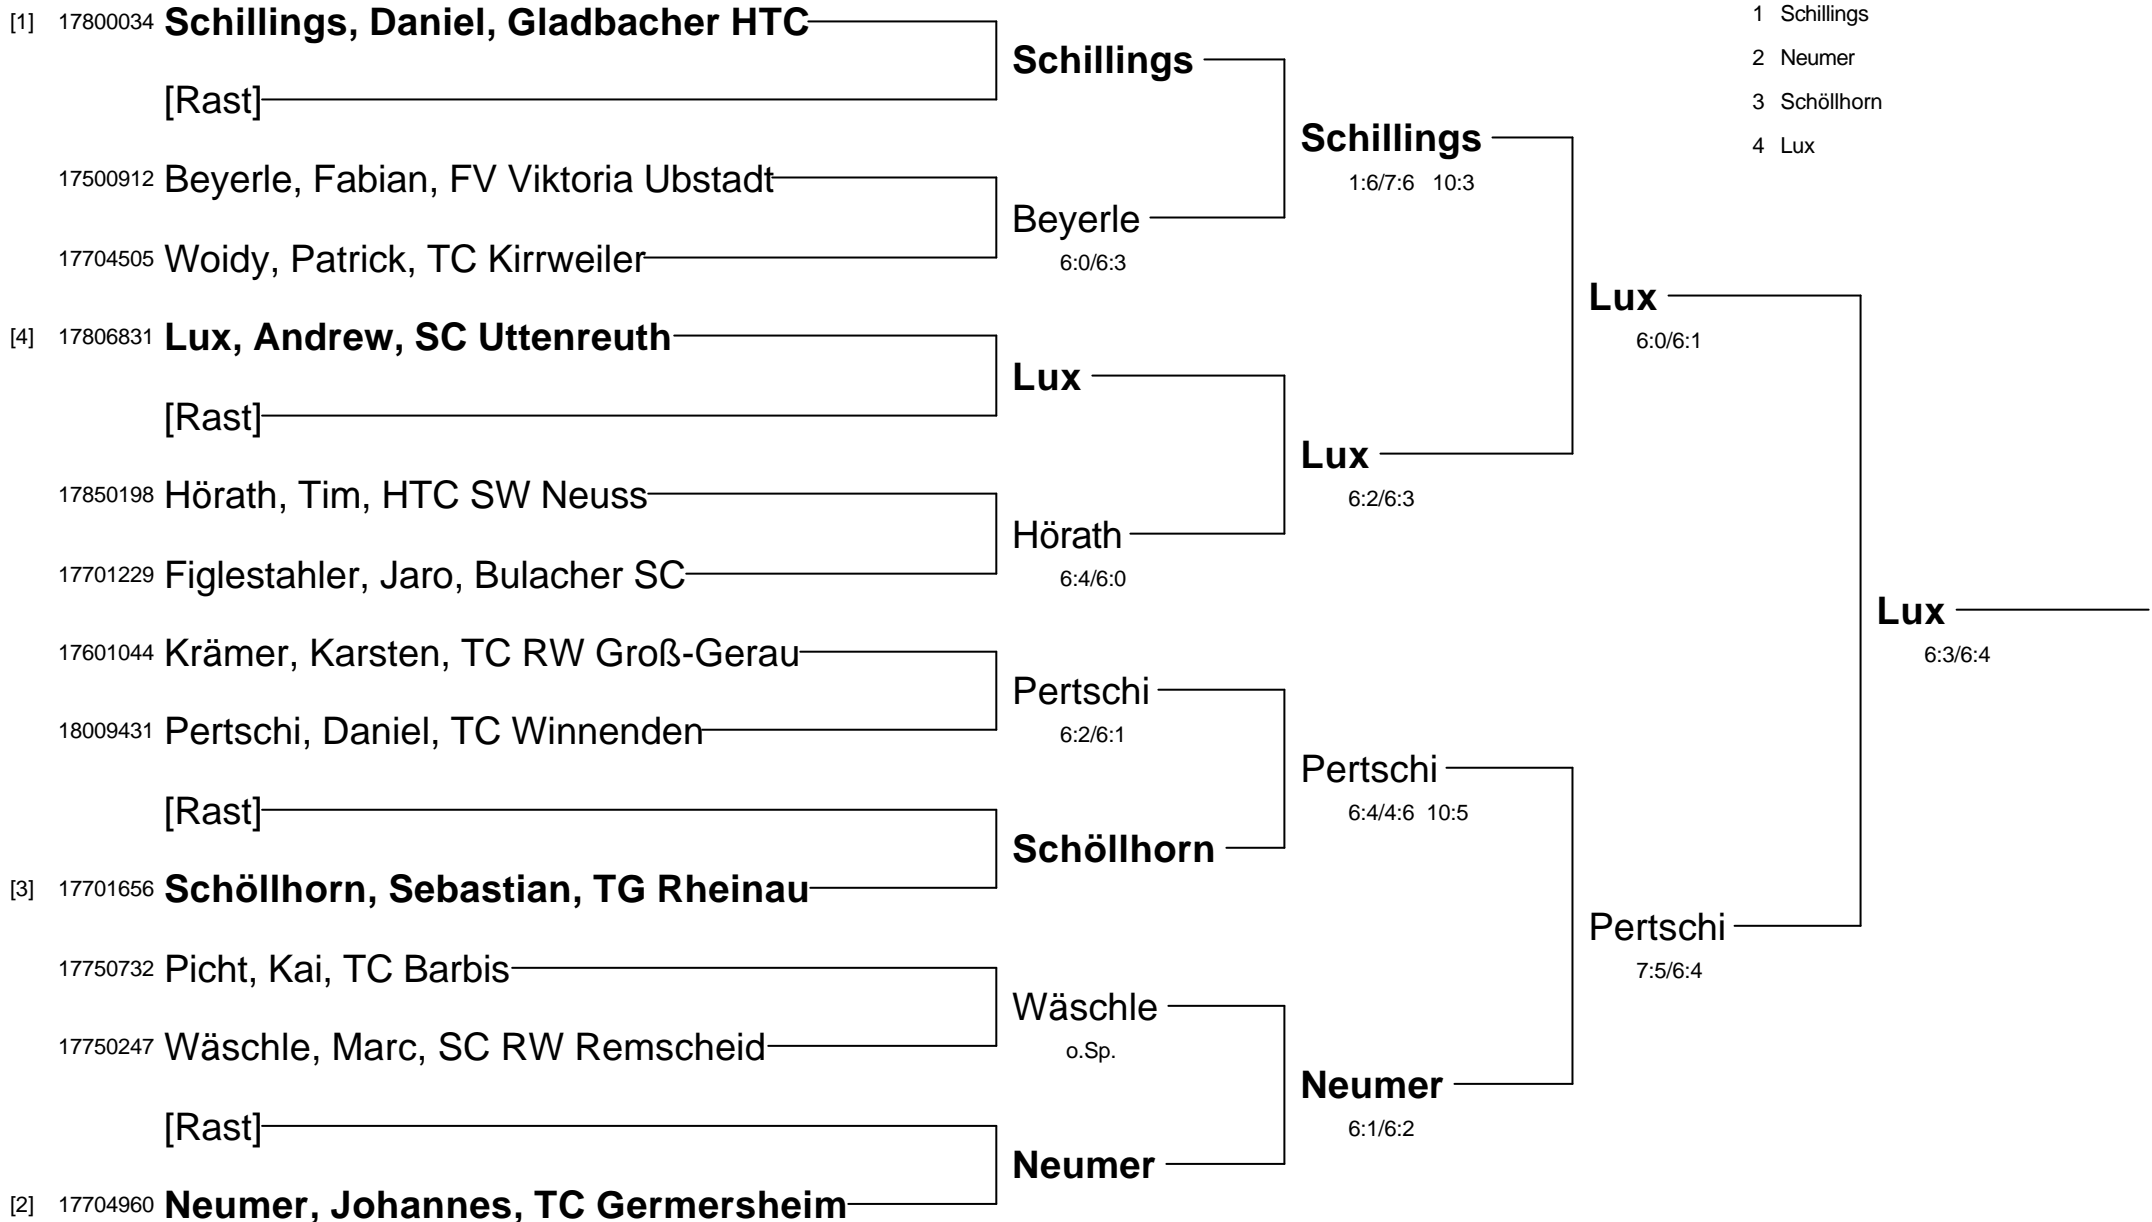

25 . Nationale Deutsche Hallen-Tennismeisterschaften 2010
Damen und Herren 30/35 im Sportpark Fassbender v. 04. - 07. März 2010
Herren-Einzel 30 Nebenrunde

Setzung

- 1 Schillings
- 2 Neumer
- 3 Schöllhorn
- 4 Lux