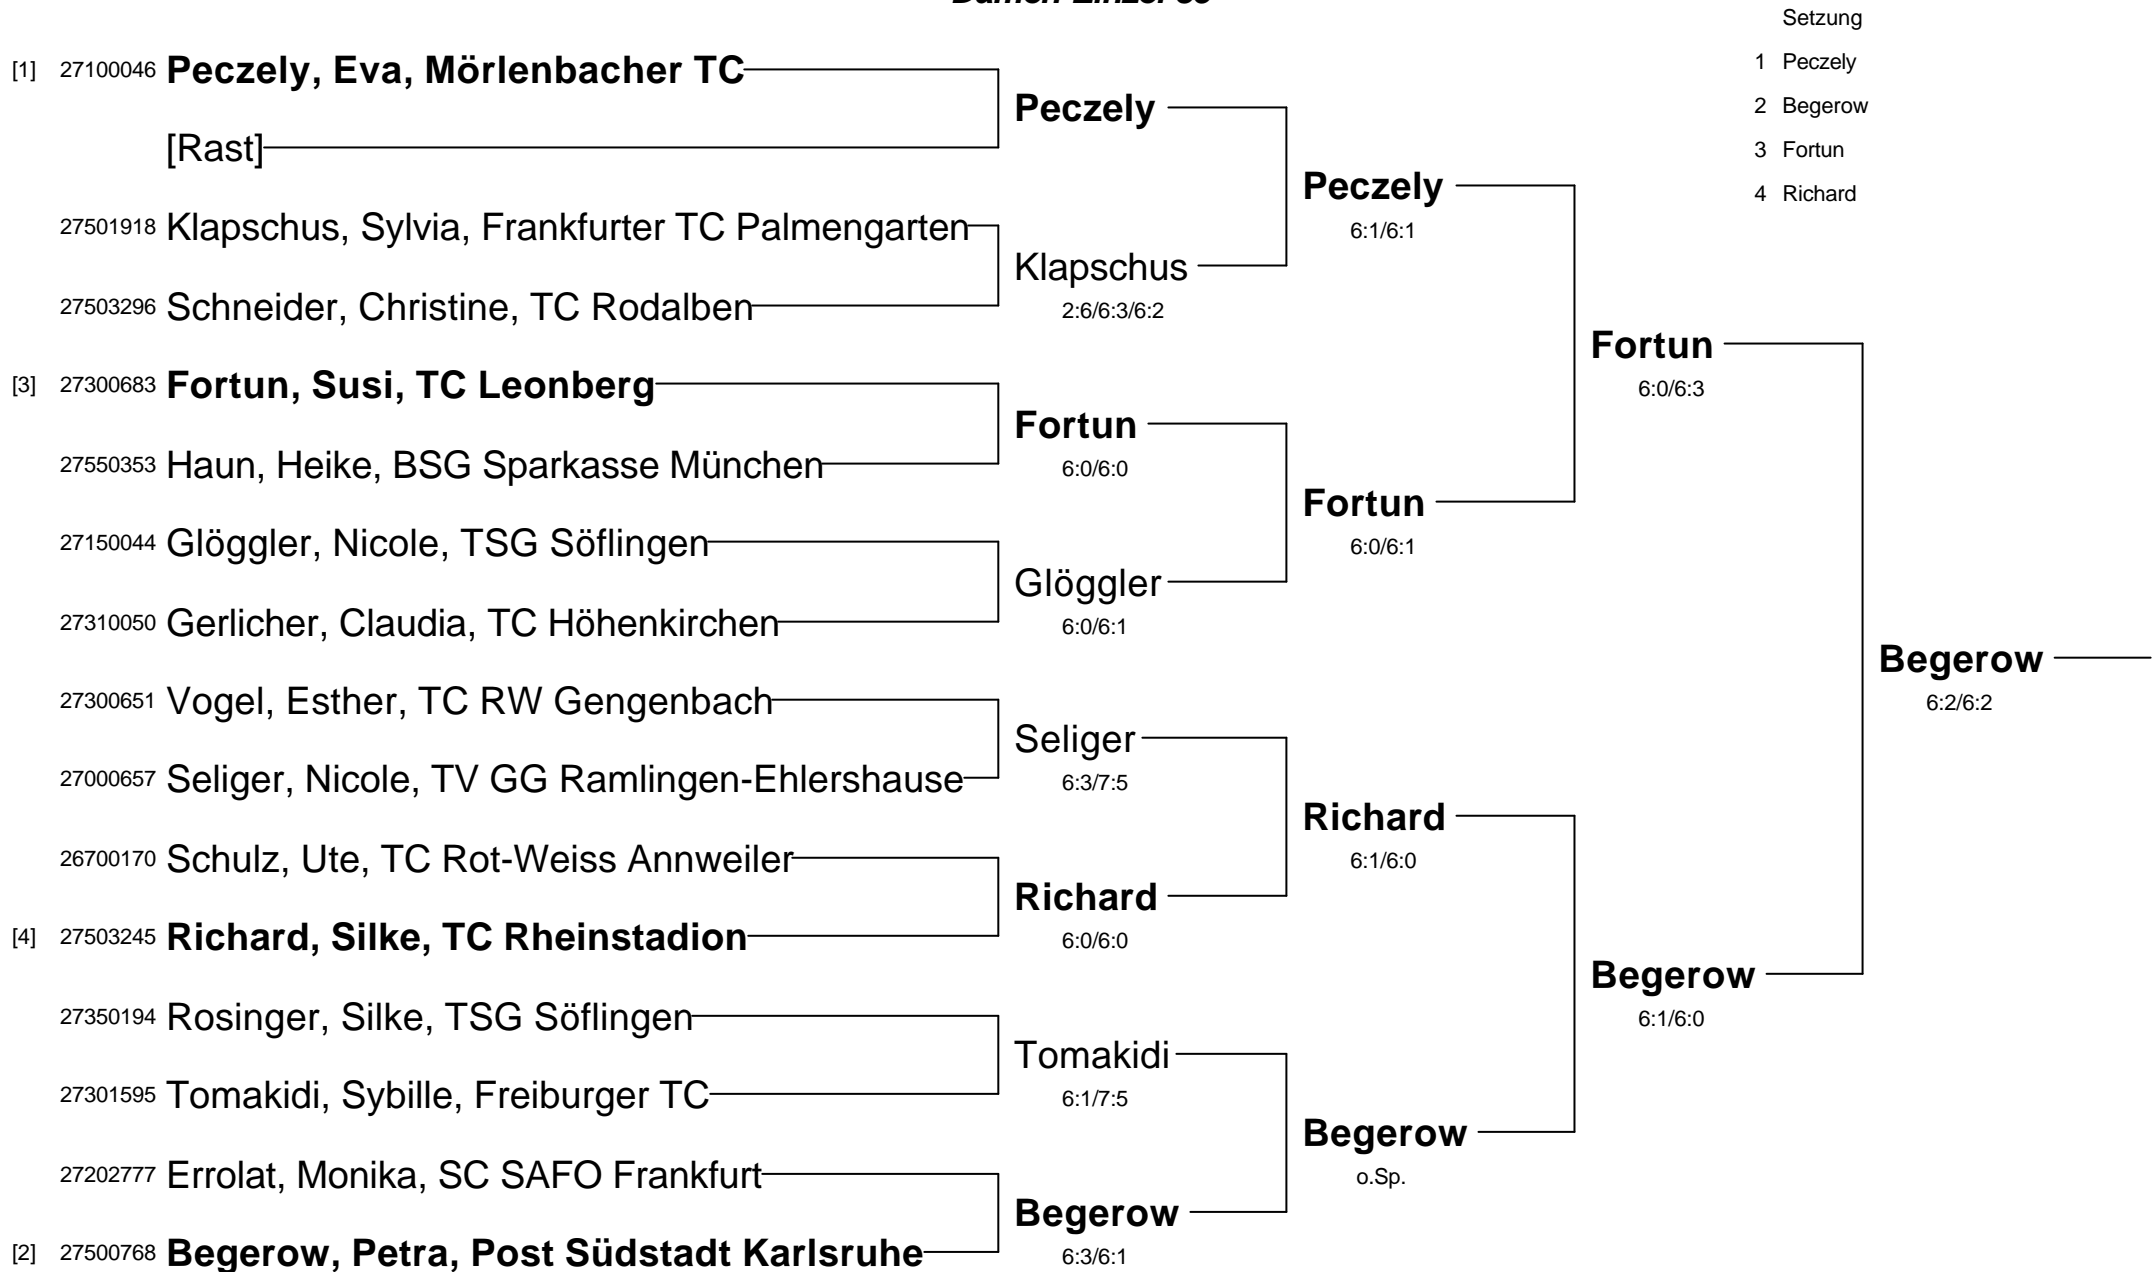

25 . Nationale Deutsche Hallen-Tennismeisterschaften 2010
Damen und Herren 30/35 im Sportpark Fassbender v. 04. - 07. März 2010
Damen-Einzel 30

Setzung

- 1 Kruse
- 2 Weidemann
- 3 Zweck
- 4 Kucerova

25 . Nationale Deutsche Hallen-Tennismeisterschaften 2010
Damen und Herren 30/35 im Sportpark Fassbender v. 04. - 07. März 2010
Damen-Einzel 35