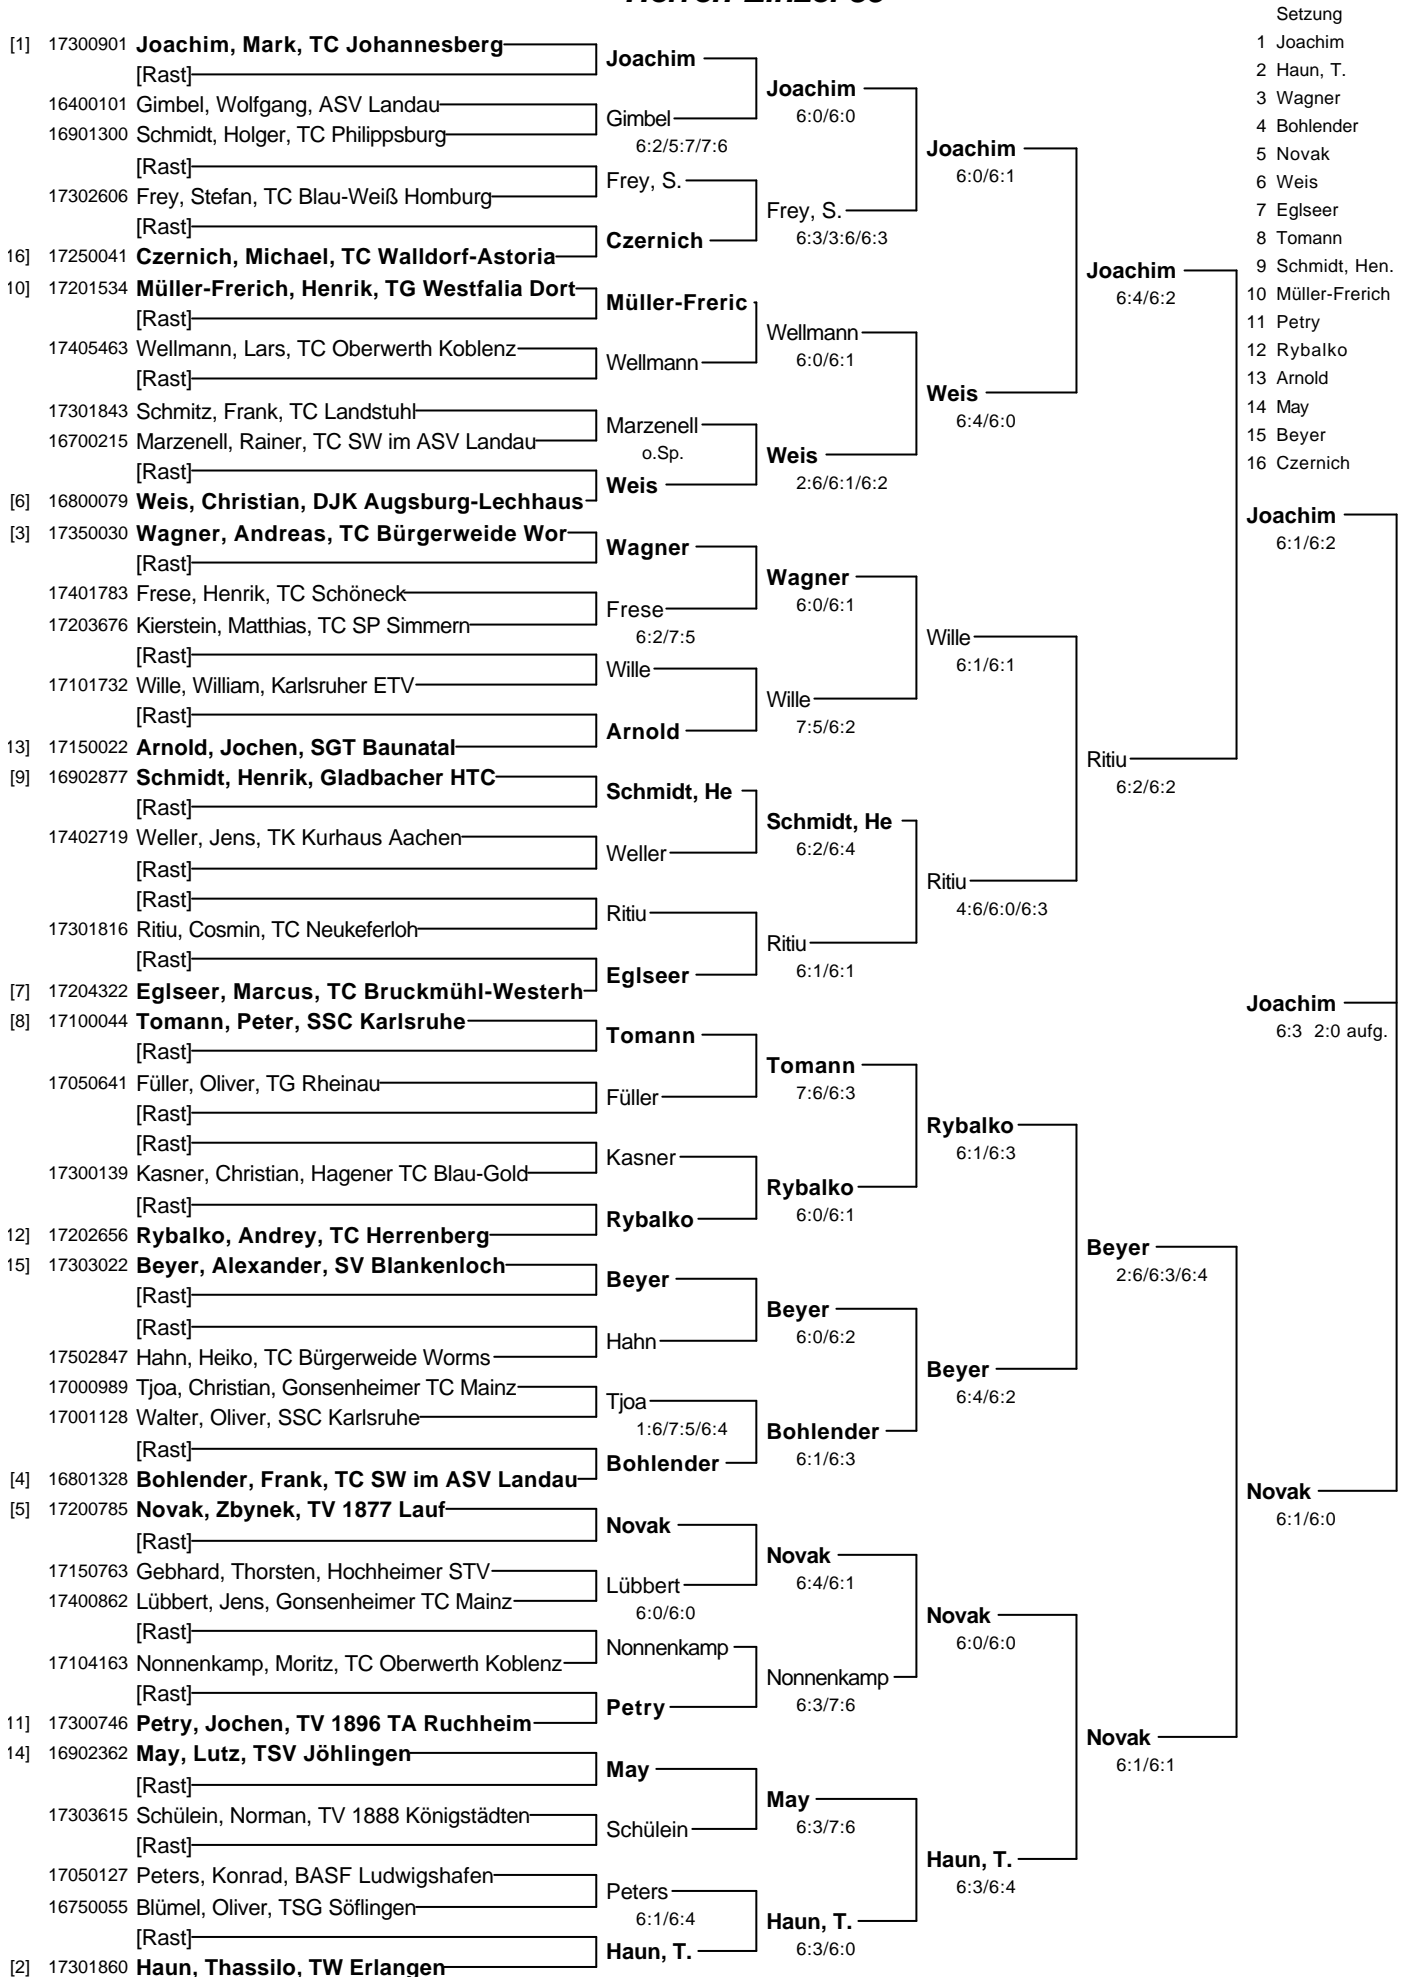

25 . Nationale Deutsche Hallen-Tennismeisterschaften 2010
Damen und Herren 30/35 im Sportpark Fassbender v. 04. - 07. März 2010
Damen-Einzel 30

Setzung

- 1 Kruse
- 2 Weidemann
- 3 Zweck
- 4 Kucerova

25 . Nationale Deutsche Hallen-Tennismeisterschaften 2010
Damen und Herren 30/35 im Sportpark Fassbender v. 04. - 07. März 2010
Damen-Einzel 35

25 . Nationale Deutsche Hallen-Tennismeisterschaften 2010
Damen und Herren 30/35 im Sportpark Fassbender v. 04. - 07. März 2010
Herren-Einzel 30

**25 . Nationale Deutsche Hallen-Tennismeisterschaften 2010
Damen und Herren 30/35 im Sportpark Fassbender v. 04. - 07. März 2010
Herren-Einzel 35**