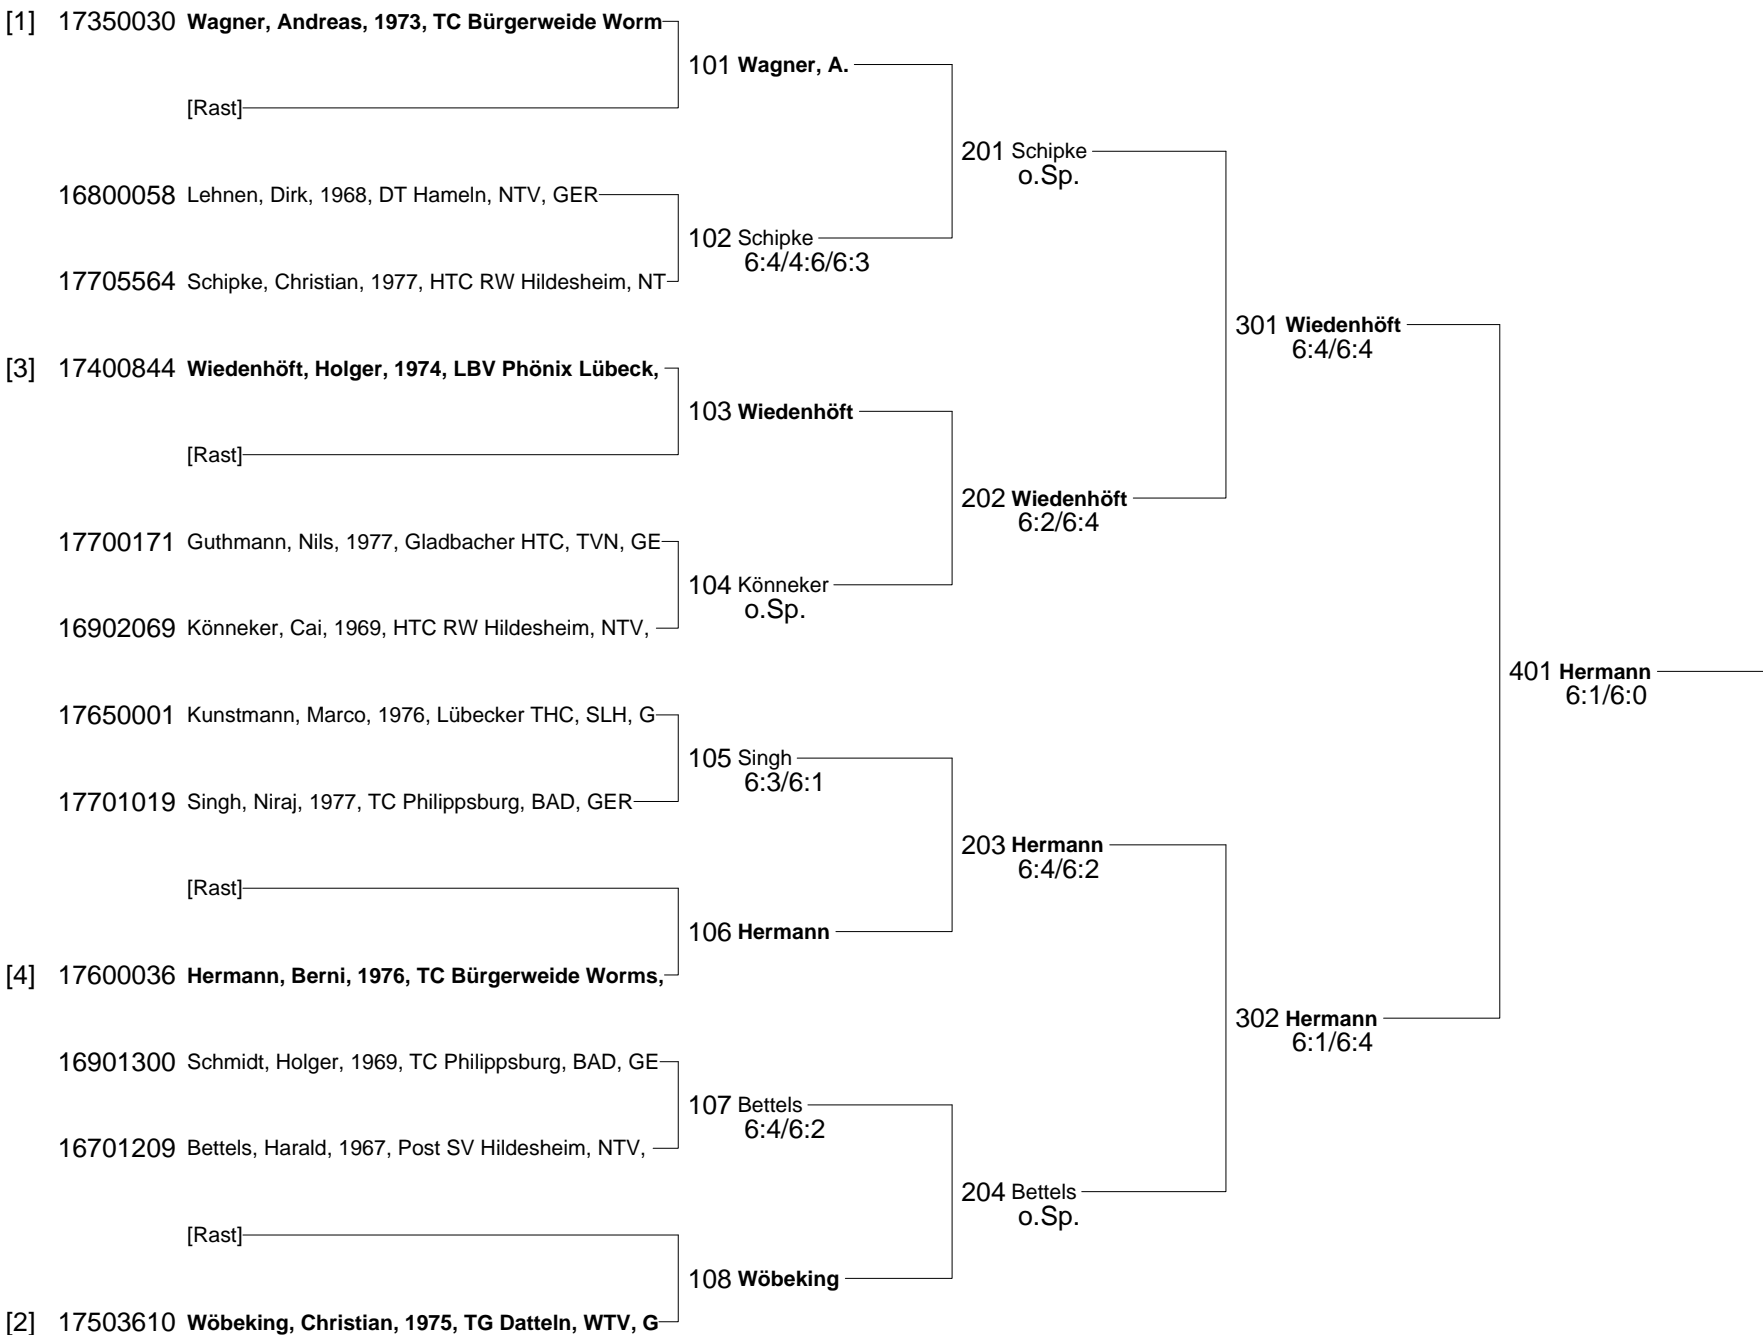

Deutsche Tennismeisterschaften 2008 beim Hildesheimer TV

Damen/Herren 30/35

Herren 30/35 Nebenrunde