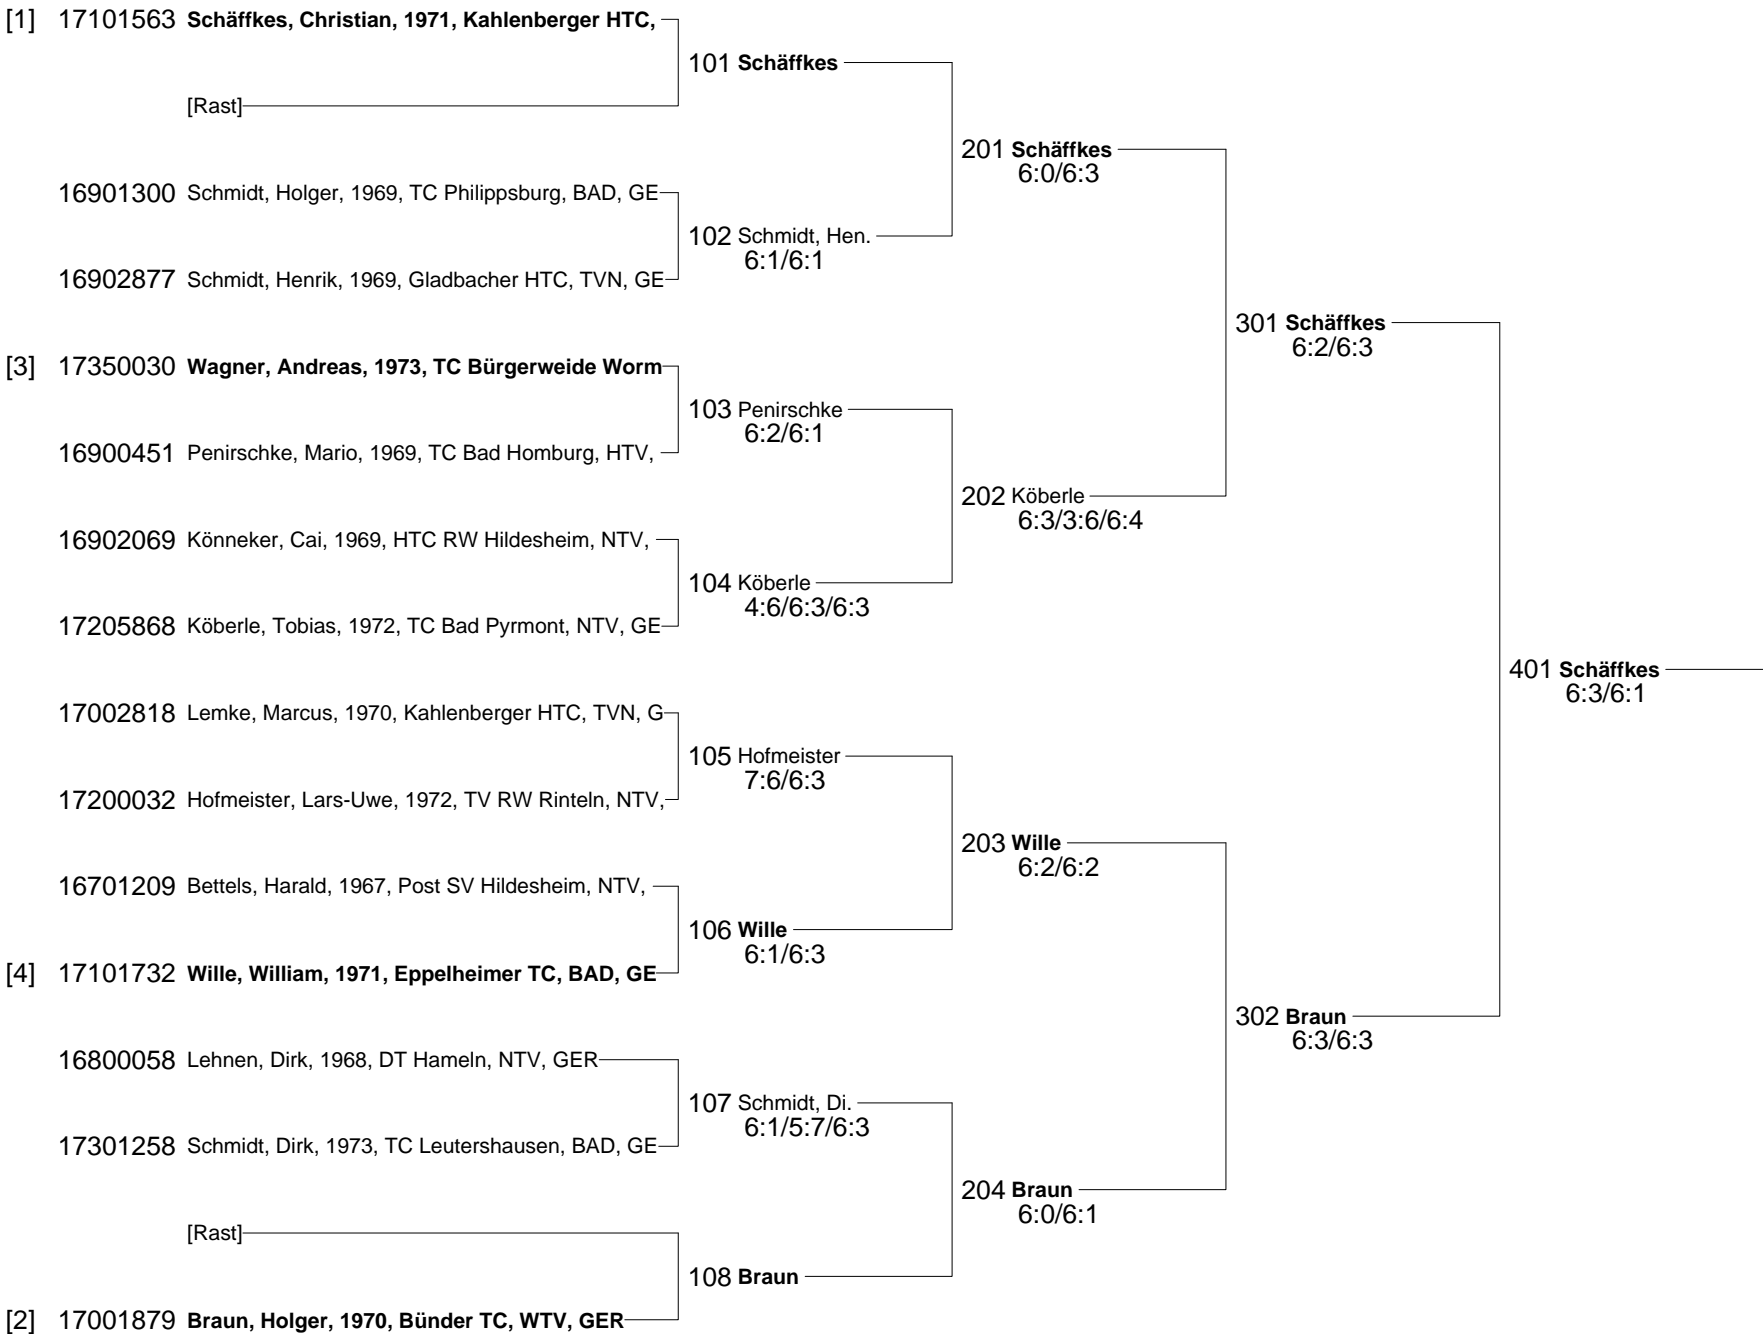

Deutsche Tennismeisterschaften 2008 beim Hildesheimer TV

Damen/Herren 30/35

Herren 35