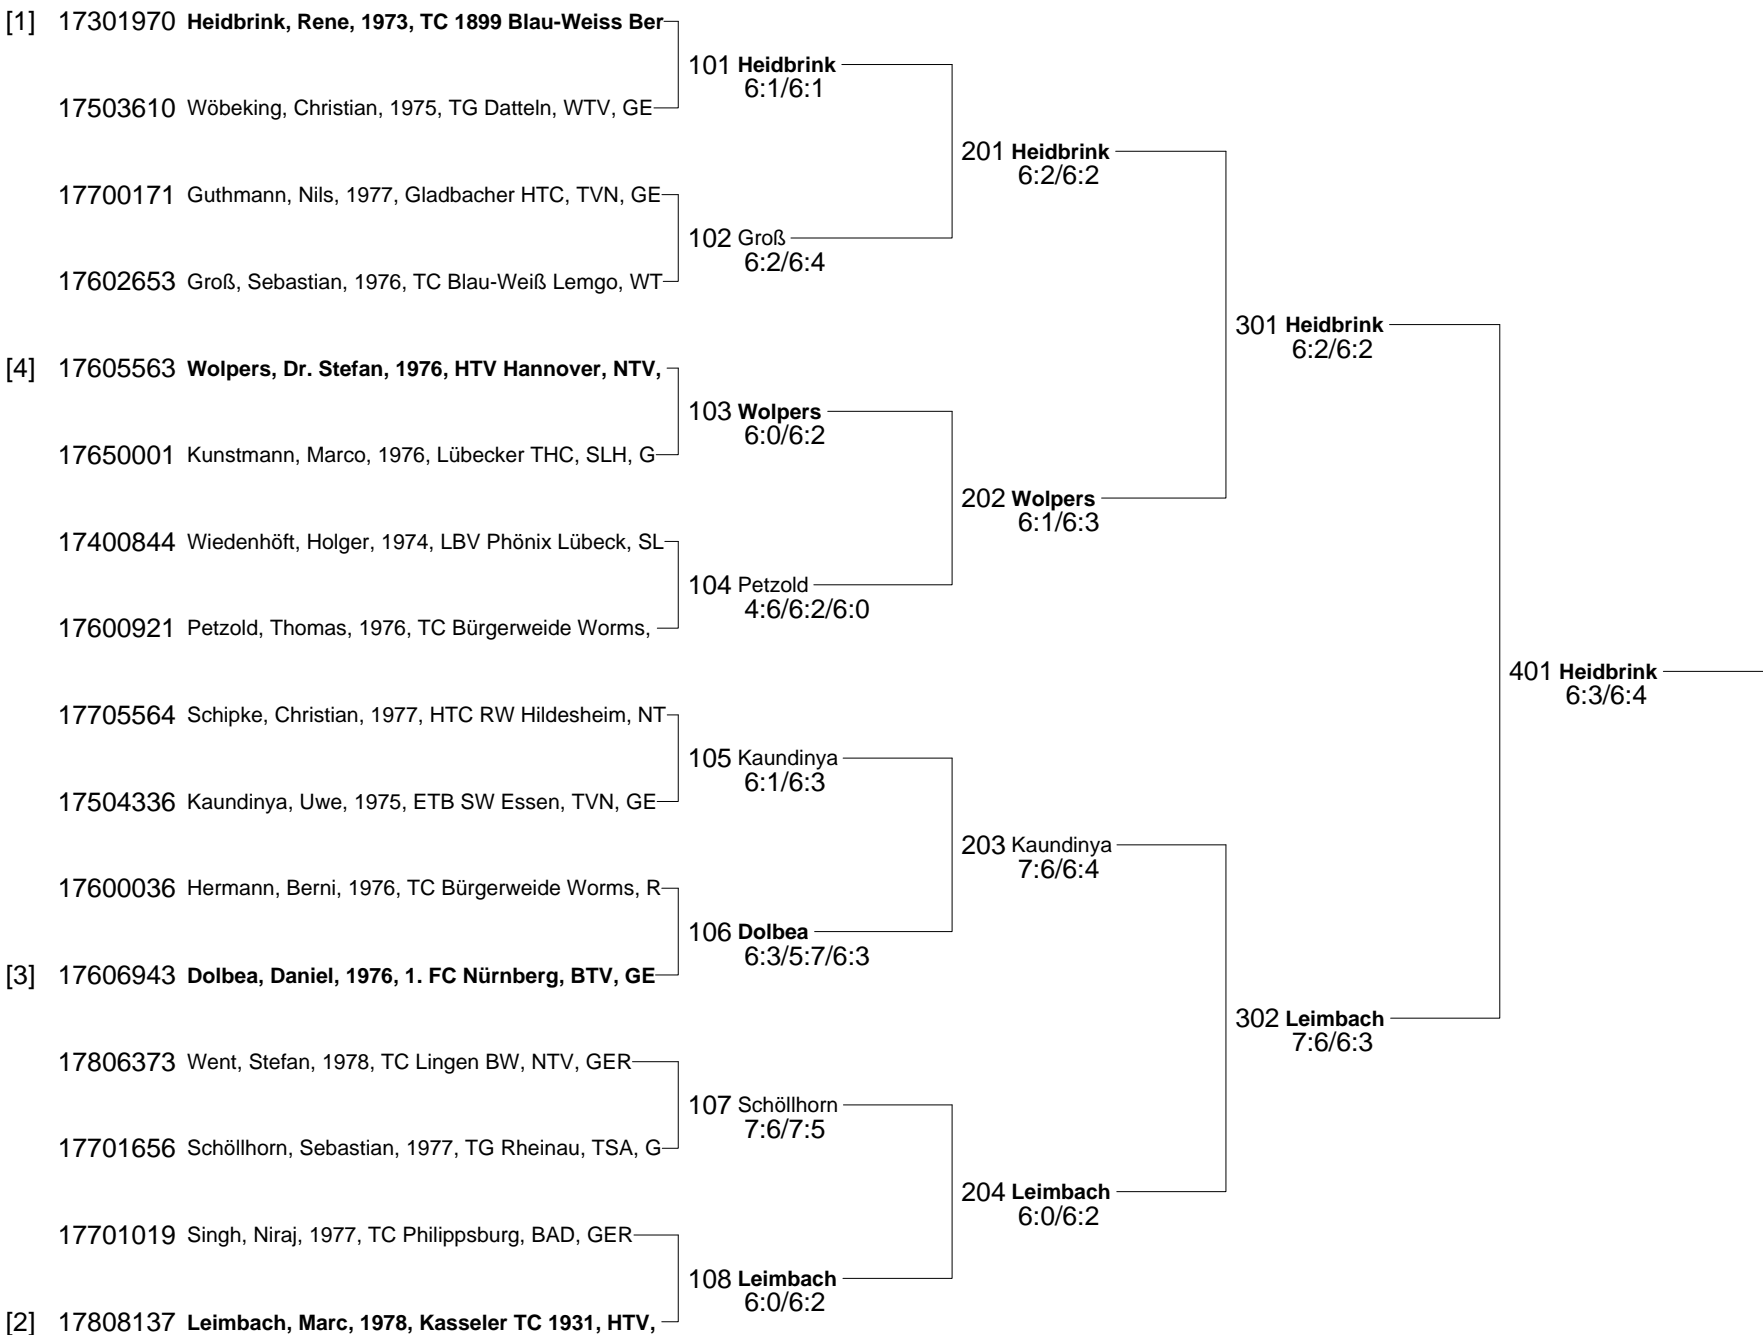

Deutsche Tennismeisterschaften 2008 beim Hildesheimer TV

Damen/Herren 30/35

Herren 30