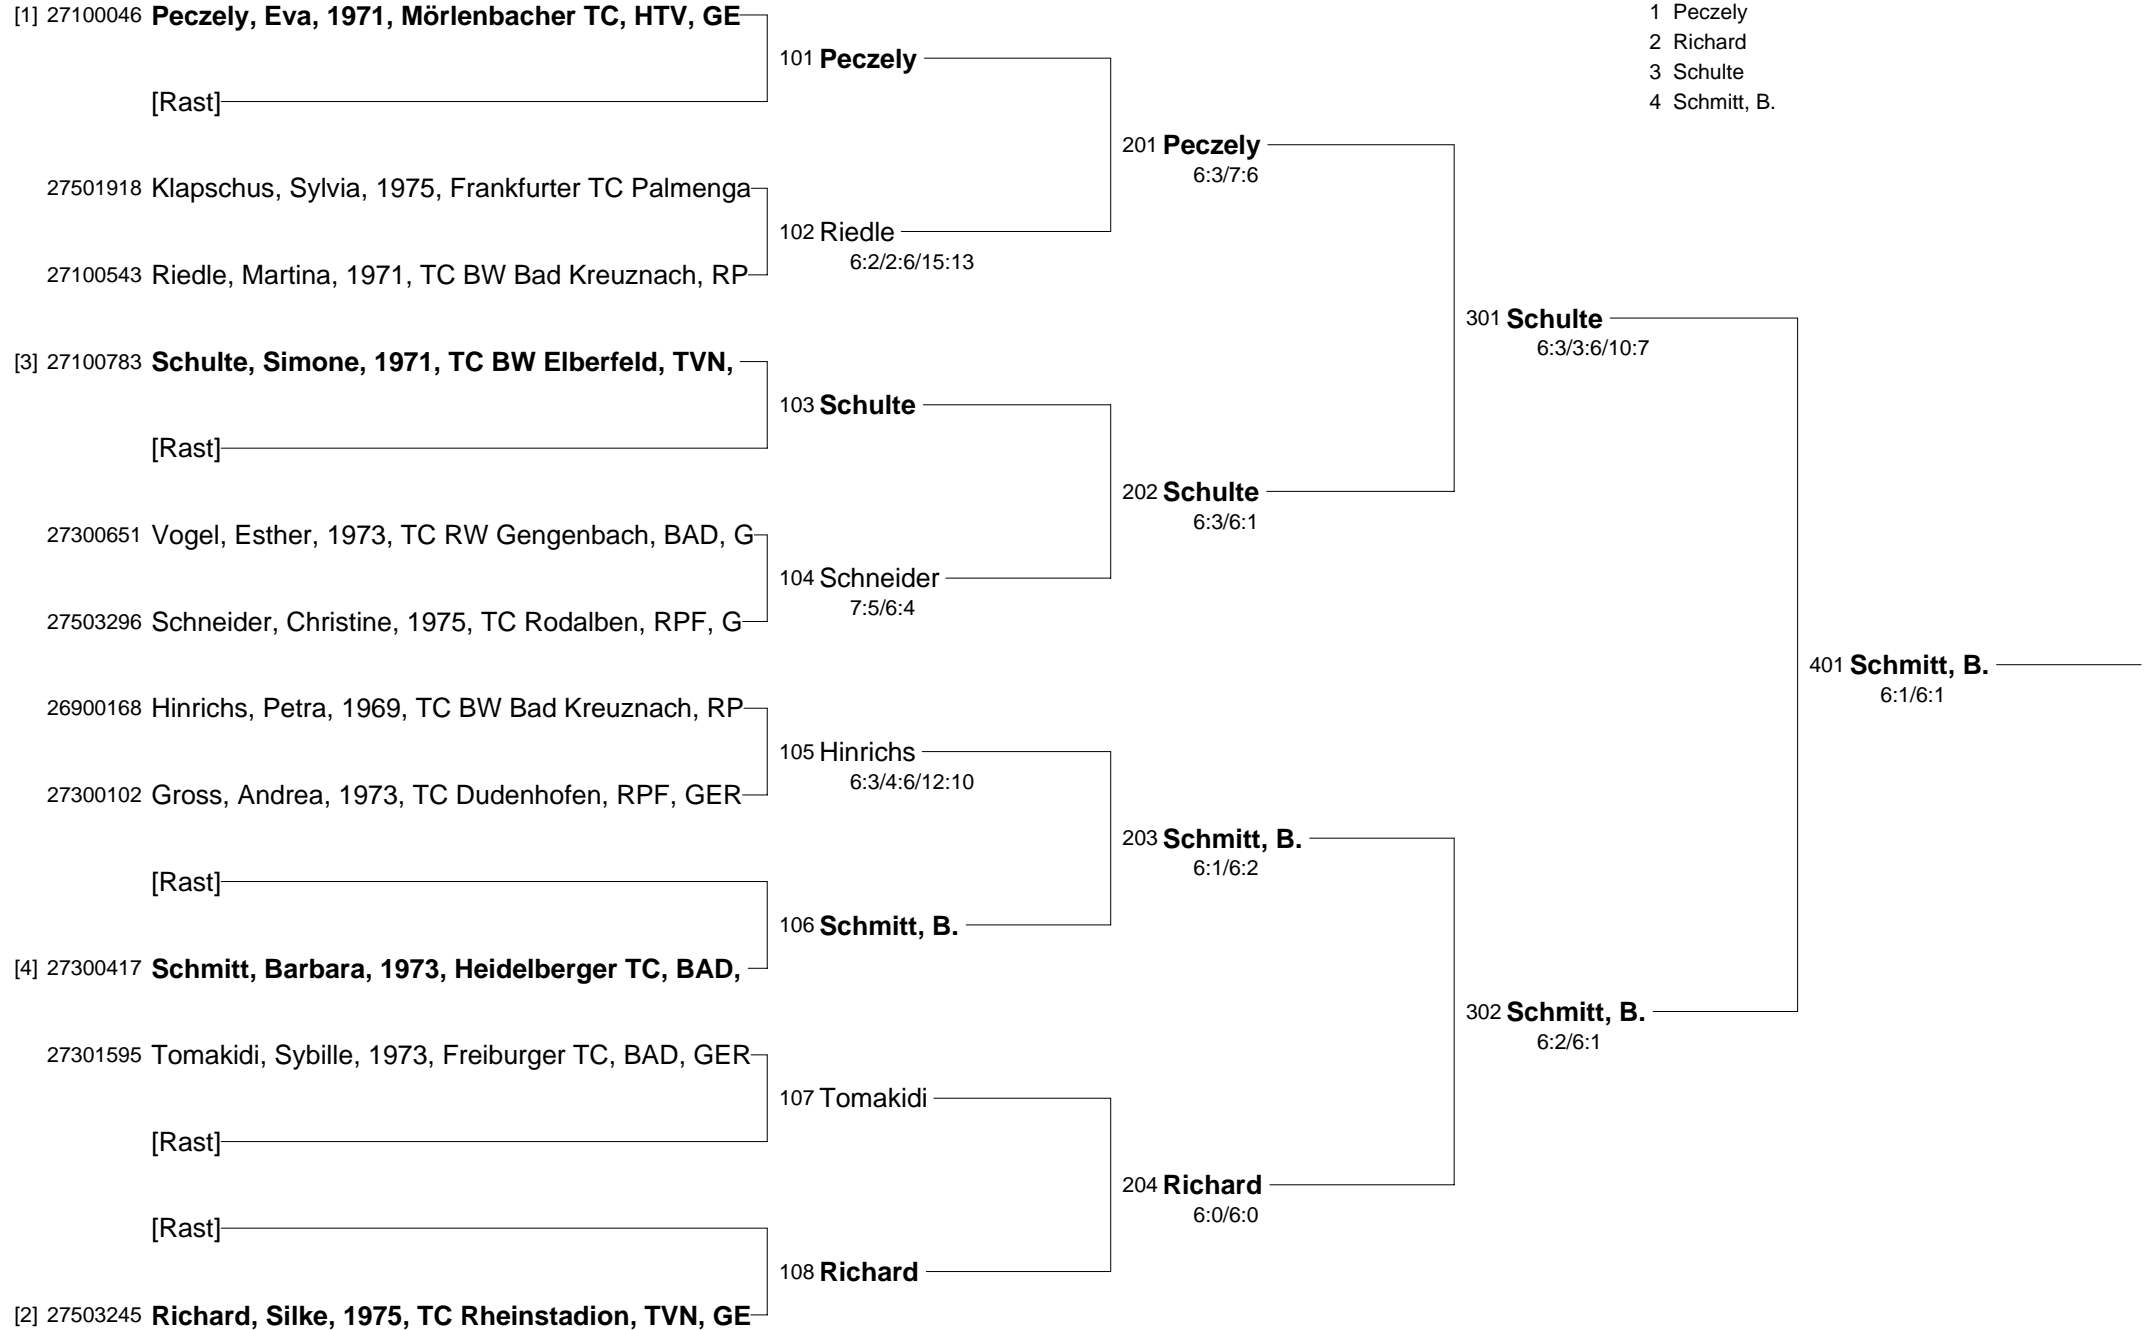

**Nat. Deutsche Tennismeisterschaften 2010 - Herren 30/35 und Damen 30/35
beim TC Bürgerweide Worms vom 12. August bis 15. August 2010
Damen 35**

1. Setzung
   1 Peczely
   2 Richard
   3 Schulte
   4 Schmitt, B.