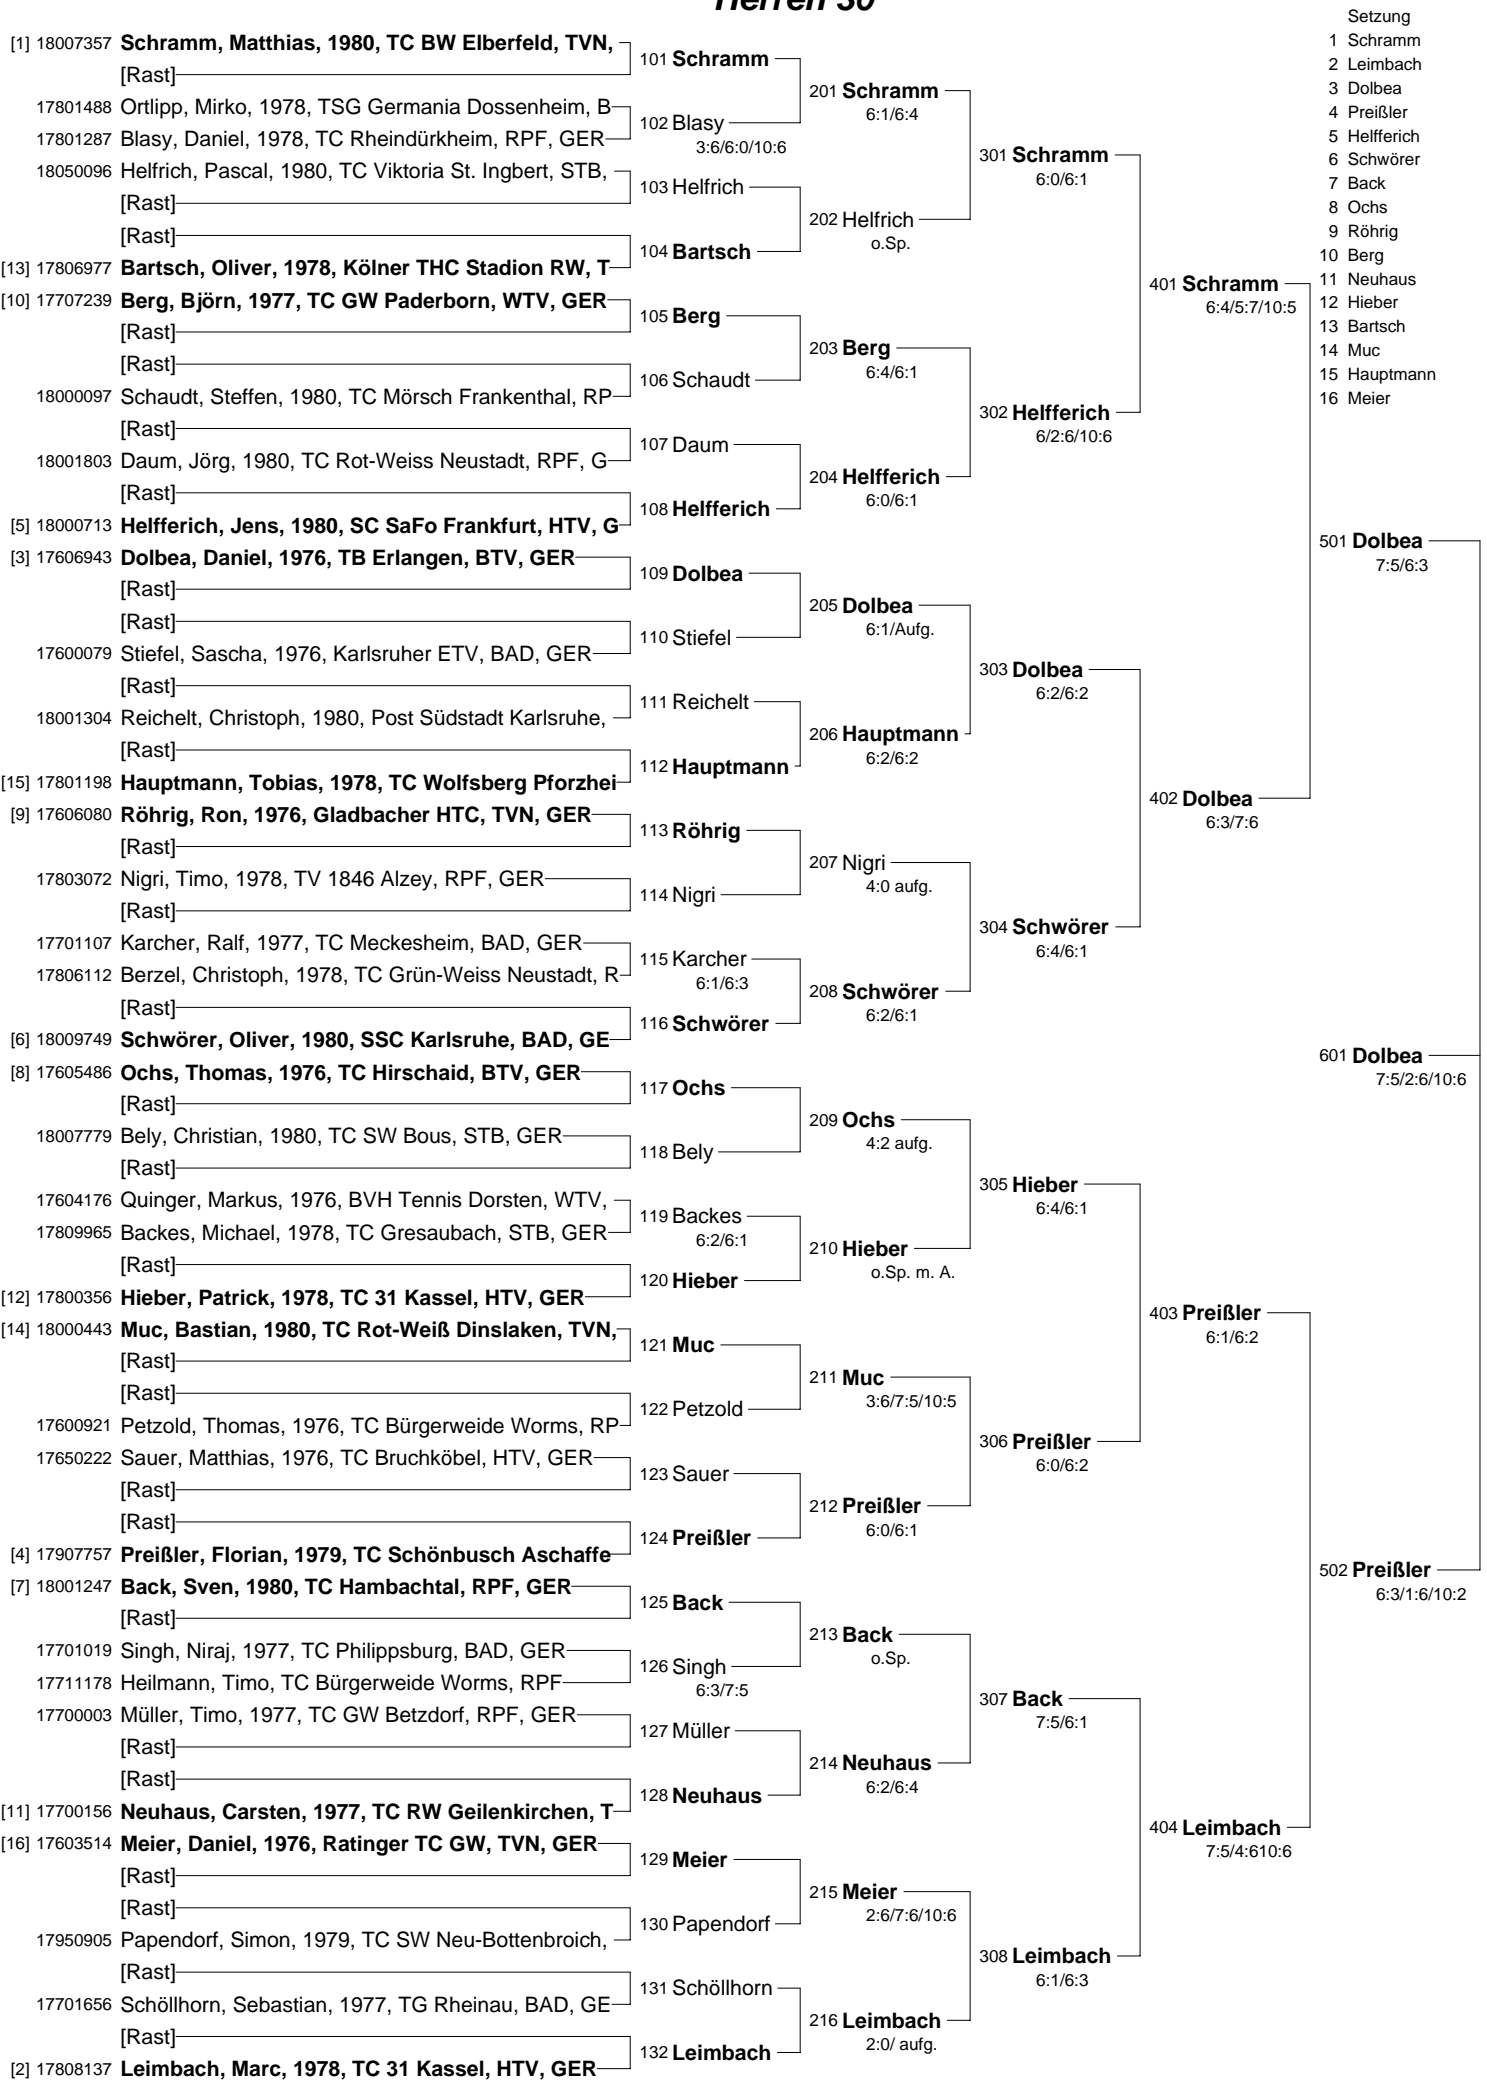

Nat. Deutsche Tennismeisterschaften 2010 - Herren 30/35 und Damen 30/35 beim TC Bürgerweide Worms vom 12. August bis 15. August 2010

Herren 30