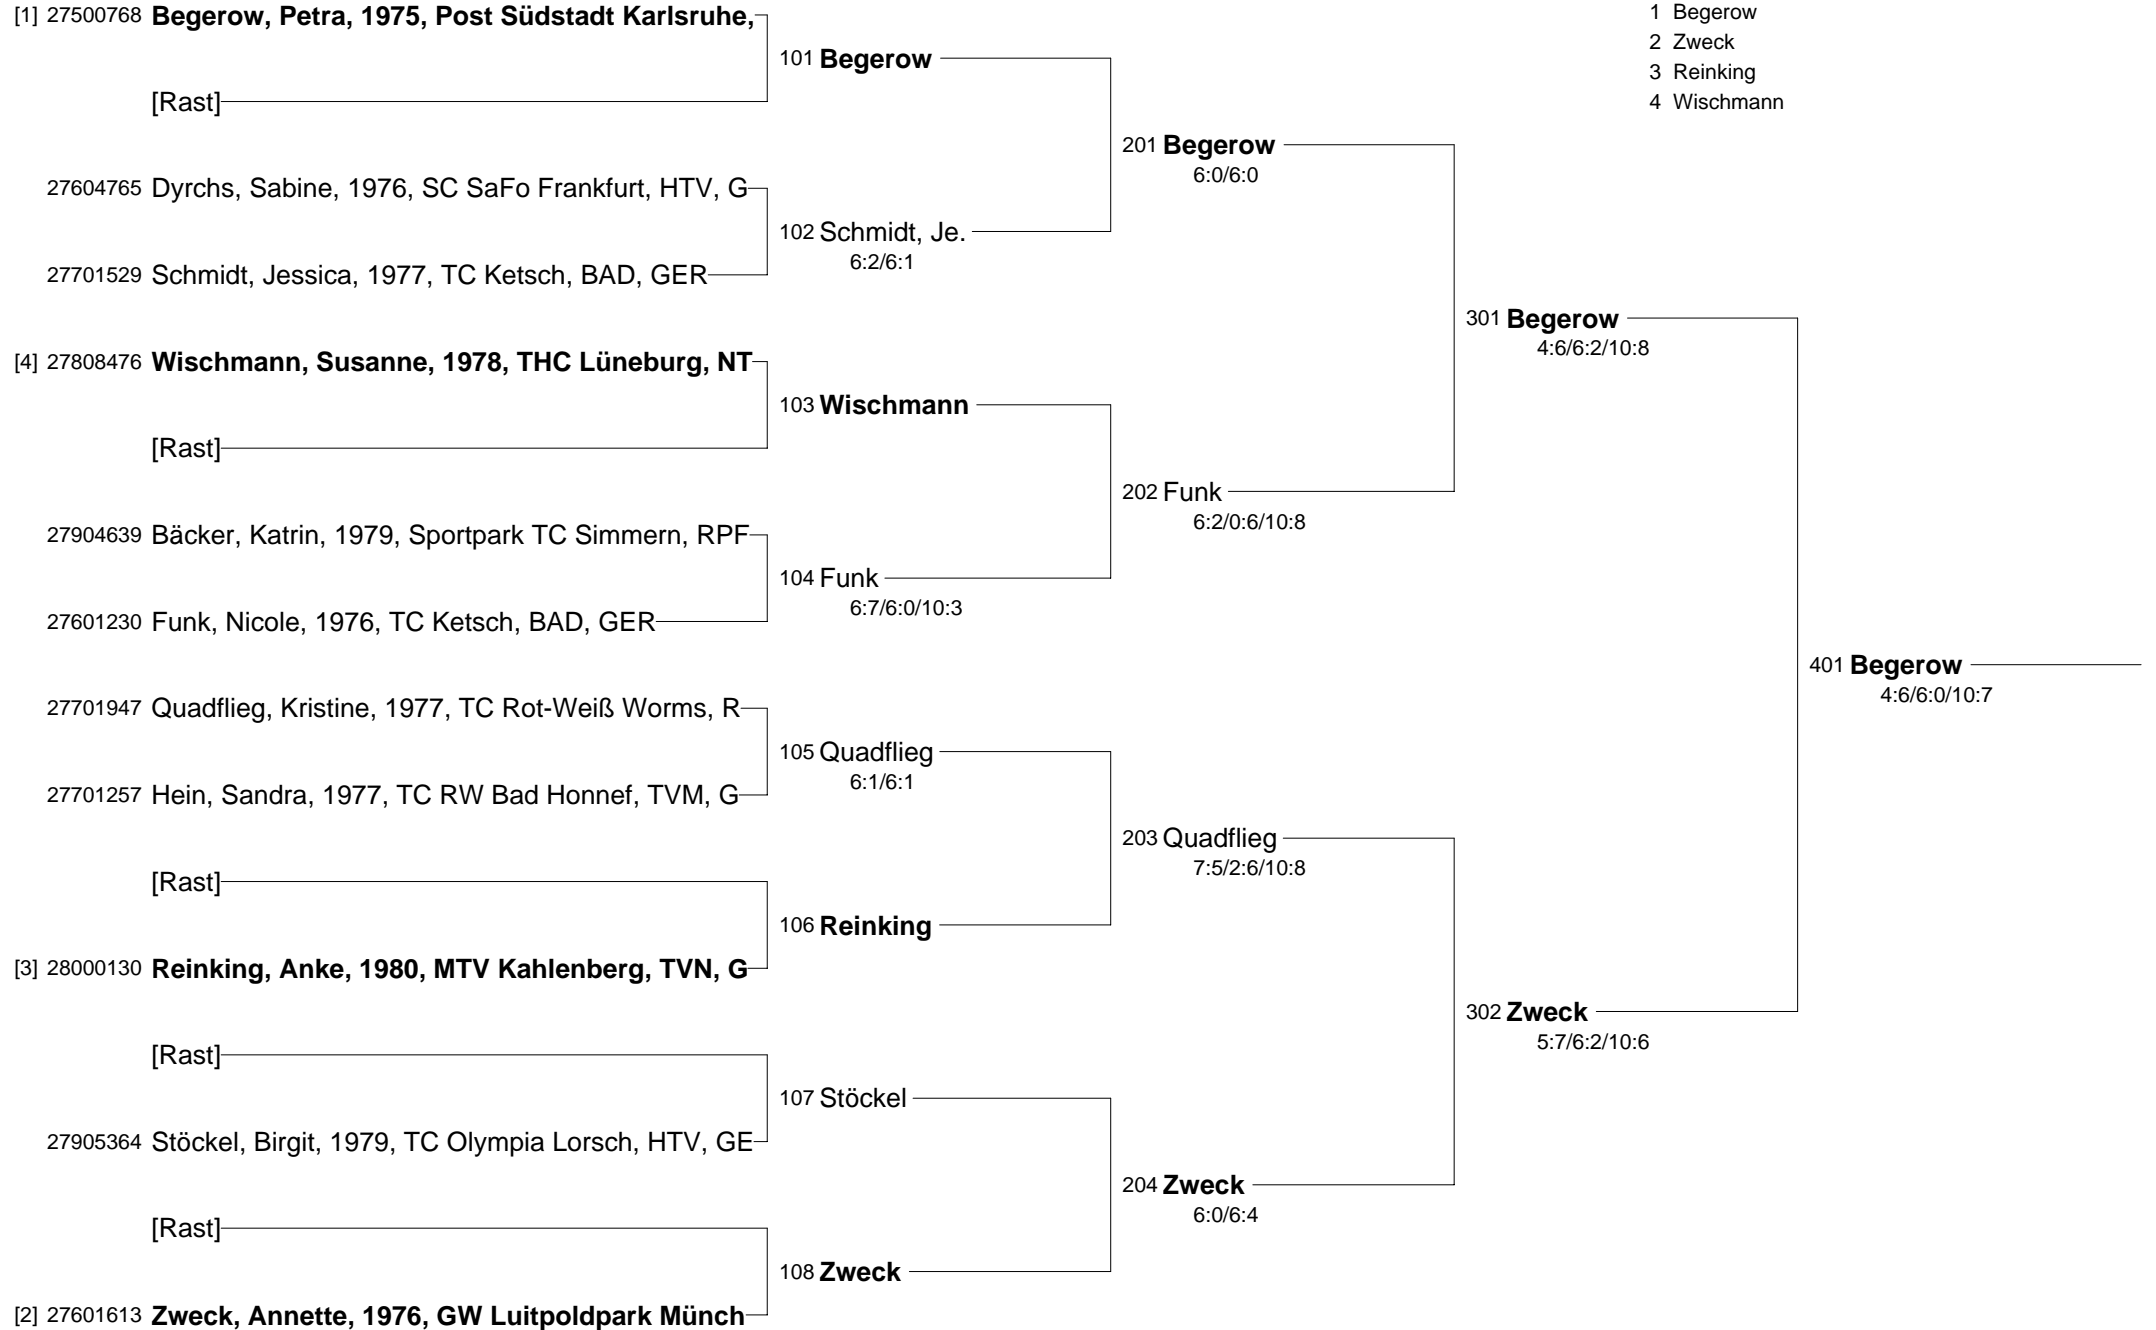

**Nat. Tennismeisterschaften 2010 - Herren 30/35 und Damen 30/35
beim TC Bürgerweide Worms vom 12. August bis 15. August 2010
Damen 30**

- Setzung
1 Begerow
2 Zweck
3 Reinking
4 Wischmann

**Nat. Deutsche Tennismeisterschaften 2010 - Herren 30/35 und Damen 30/35
beim TC Bürgerweide Worms vom 12. August bis 15. August 2010
Damen 35**