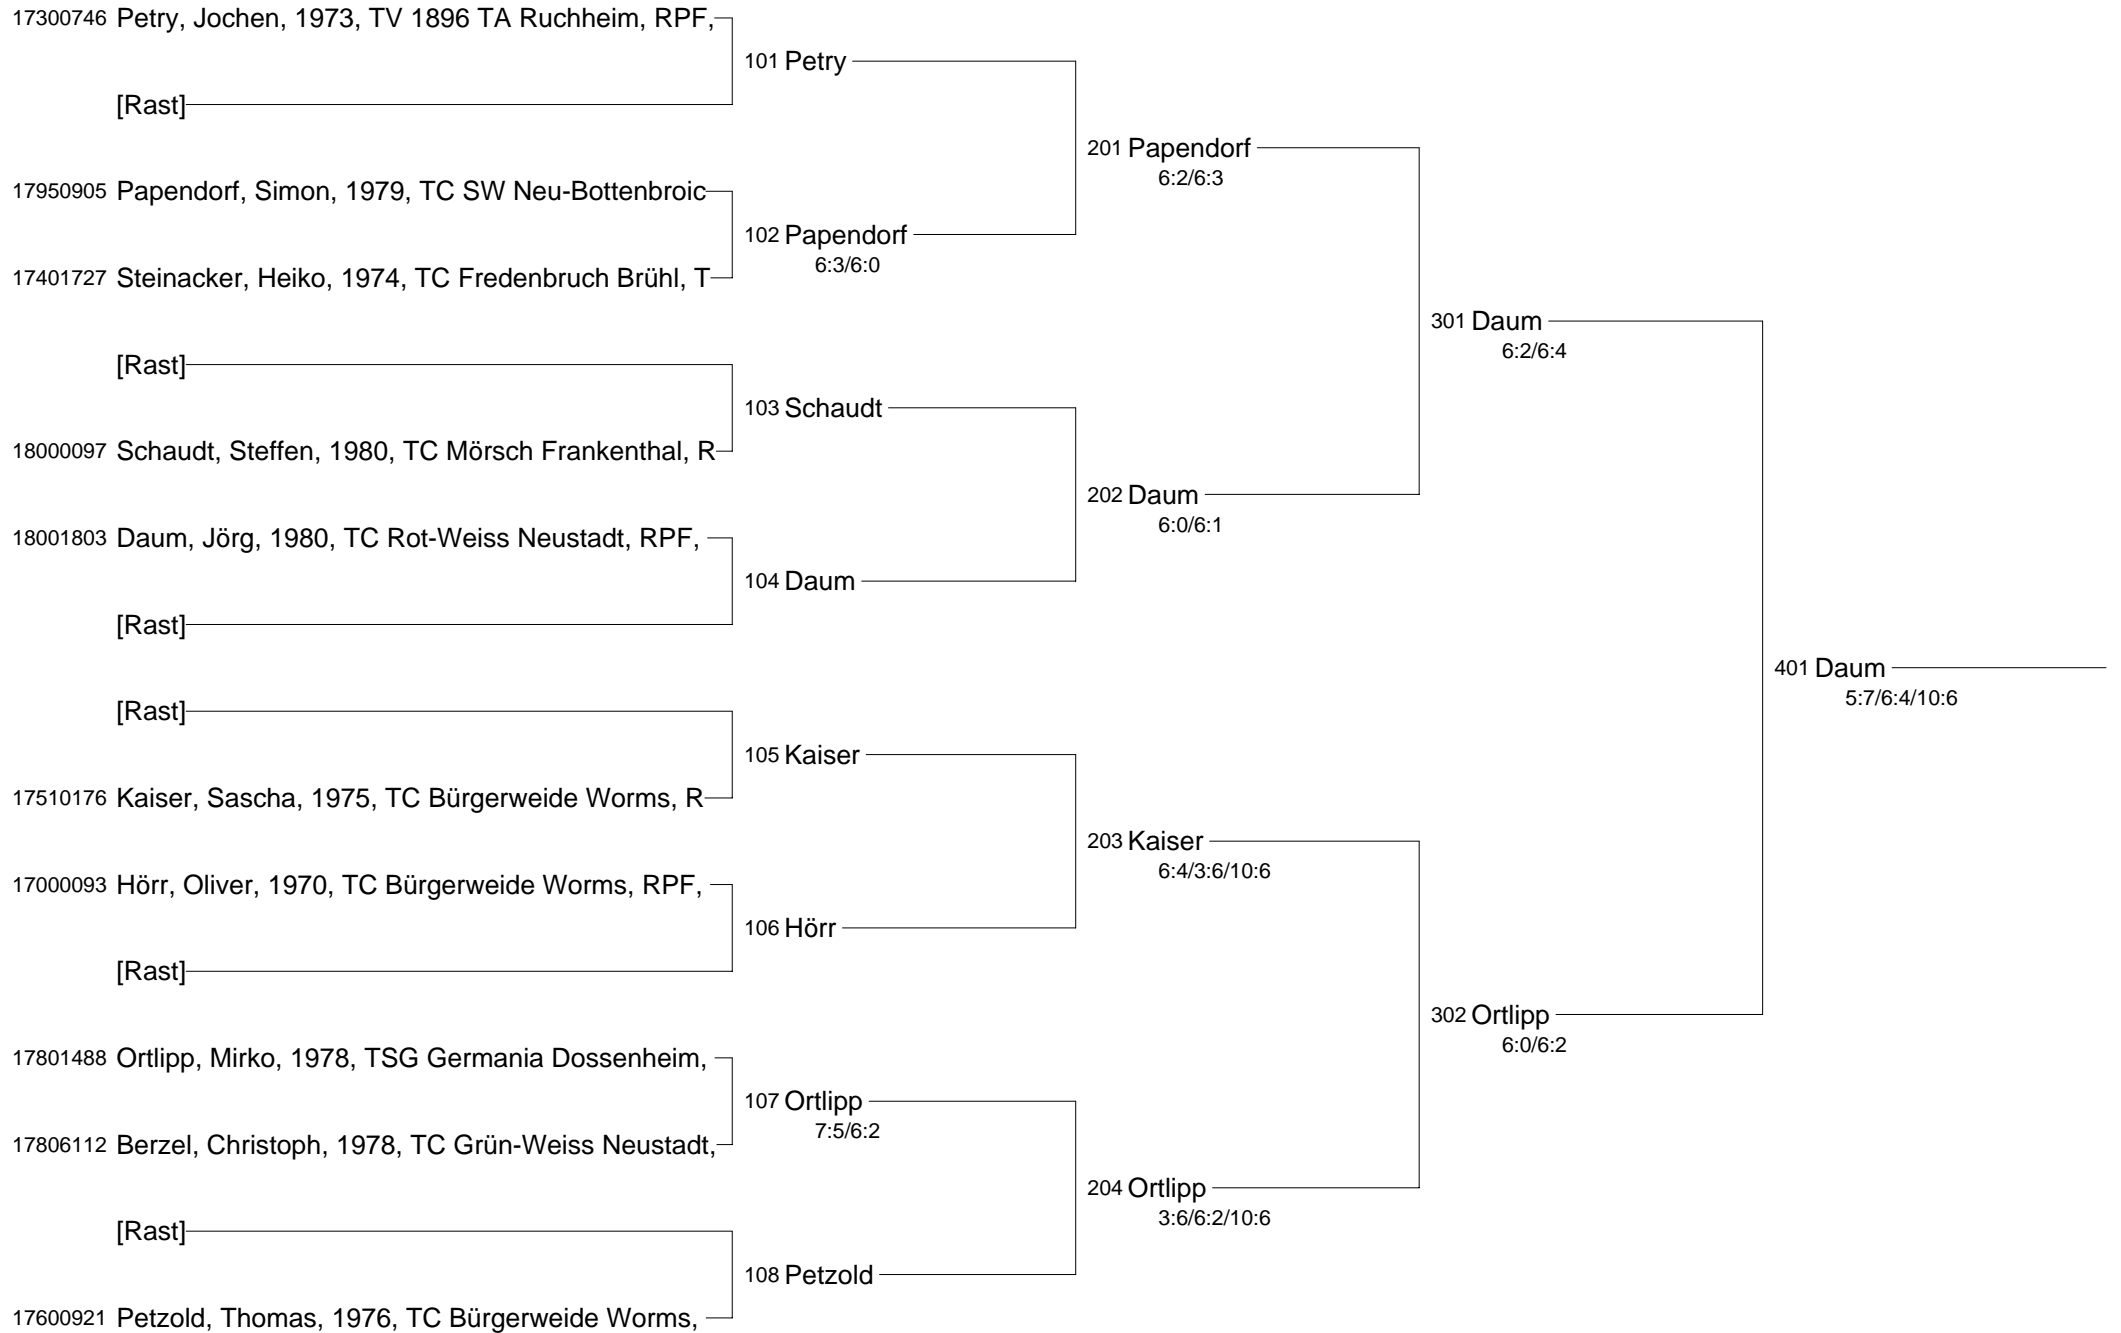

**Nat. Deutsche Tennismeisterschaften 2010 - Herren 30/35 und Damen 30/35
beim TC Bürgerweide Worms vom 12. August bis 15. August 2010
Herren 30/35 Nebenrunde**

Setzung