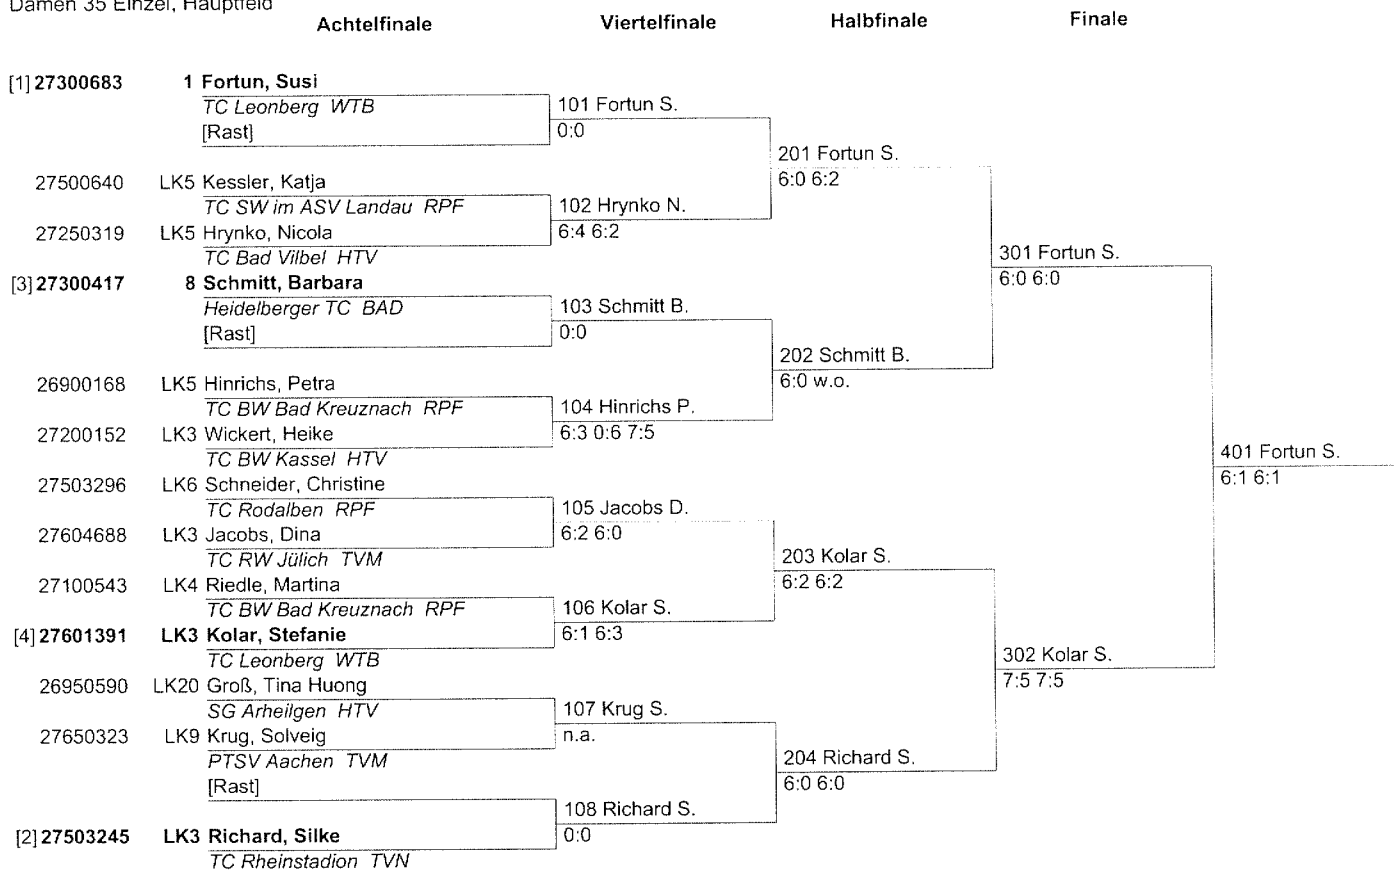

Nationale Deutsche Tennis Meisterschaften 2011 Damen 30/35 + Herren 30...

TC Bürgerweide Worms (30052), 21.07.2011 bis 24.07.2011

Damen 35 Einzel, Hauptfeld