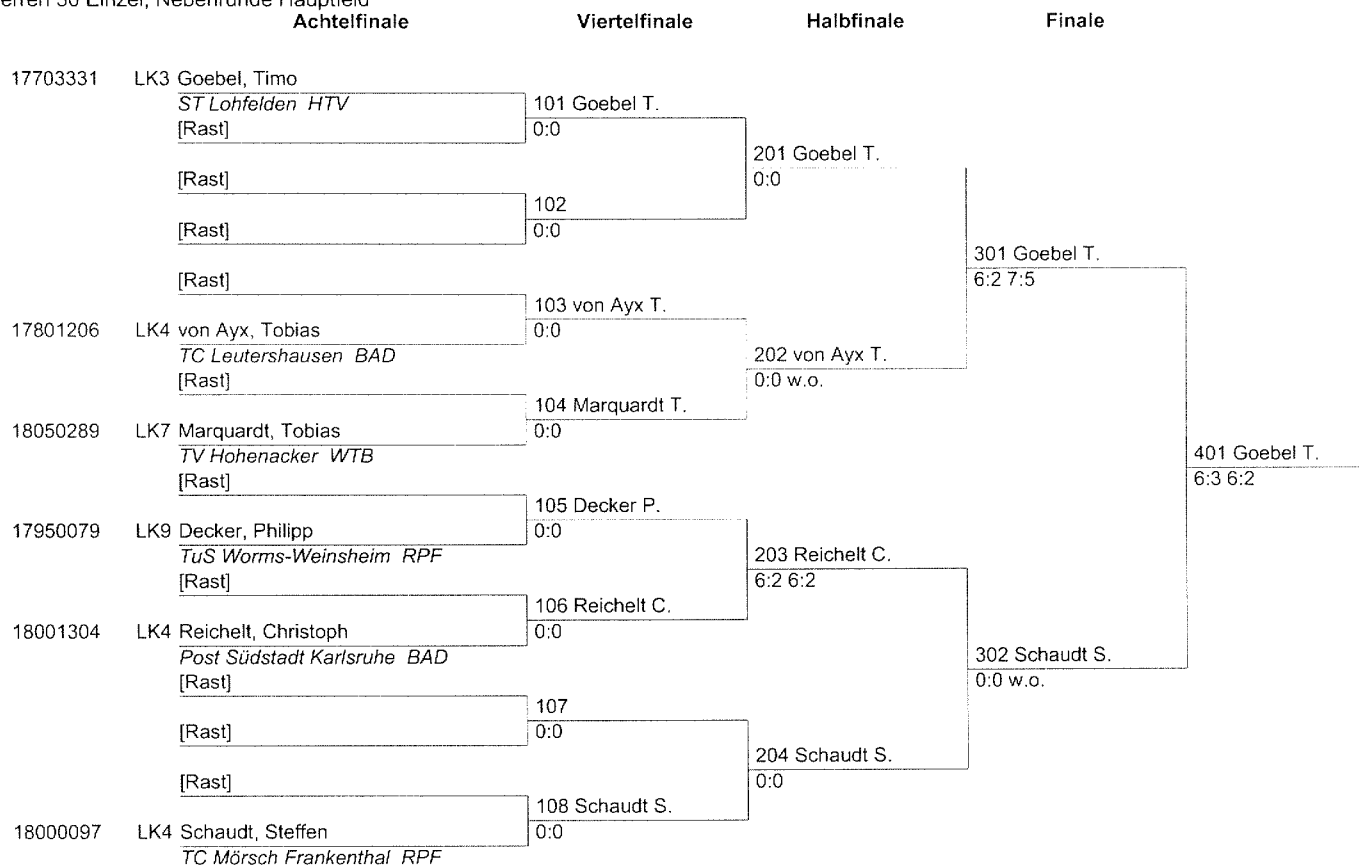

Nationale Deutsche Tennis Meisterschaften 2011 Damen 30/35 + Herren 30...

TC Bürgerweide Worms (30052), 21.07.2011 bis 24.07.2011

Herren 30 Einzel, Nebenrunde Hauptfeld