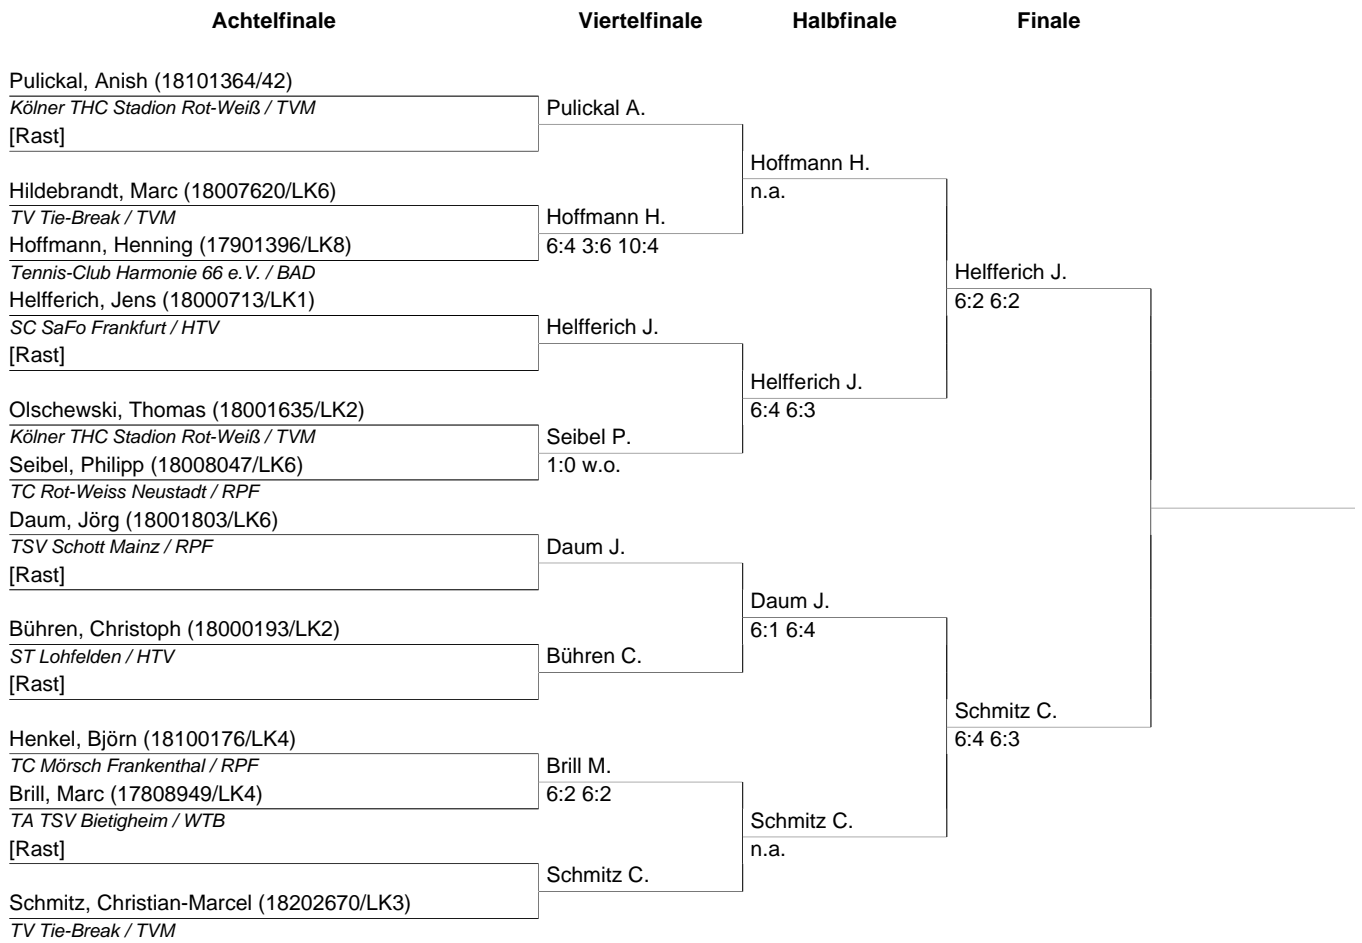

Turnier: Nationale Deutsche Tennis Meisterschaften 2013 Damen30/35 und Herren30...	A-Nr.: 181778	DTB-Nr.: 10252413
LK:	Turnierleiter: Thurow	Bewerb: Herren 30 Einzel
Verein: TC Bürgerweide Worms	Termin: 14.08.2013 bis 18.08.2013	Nebenrunde Hauptfeld